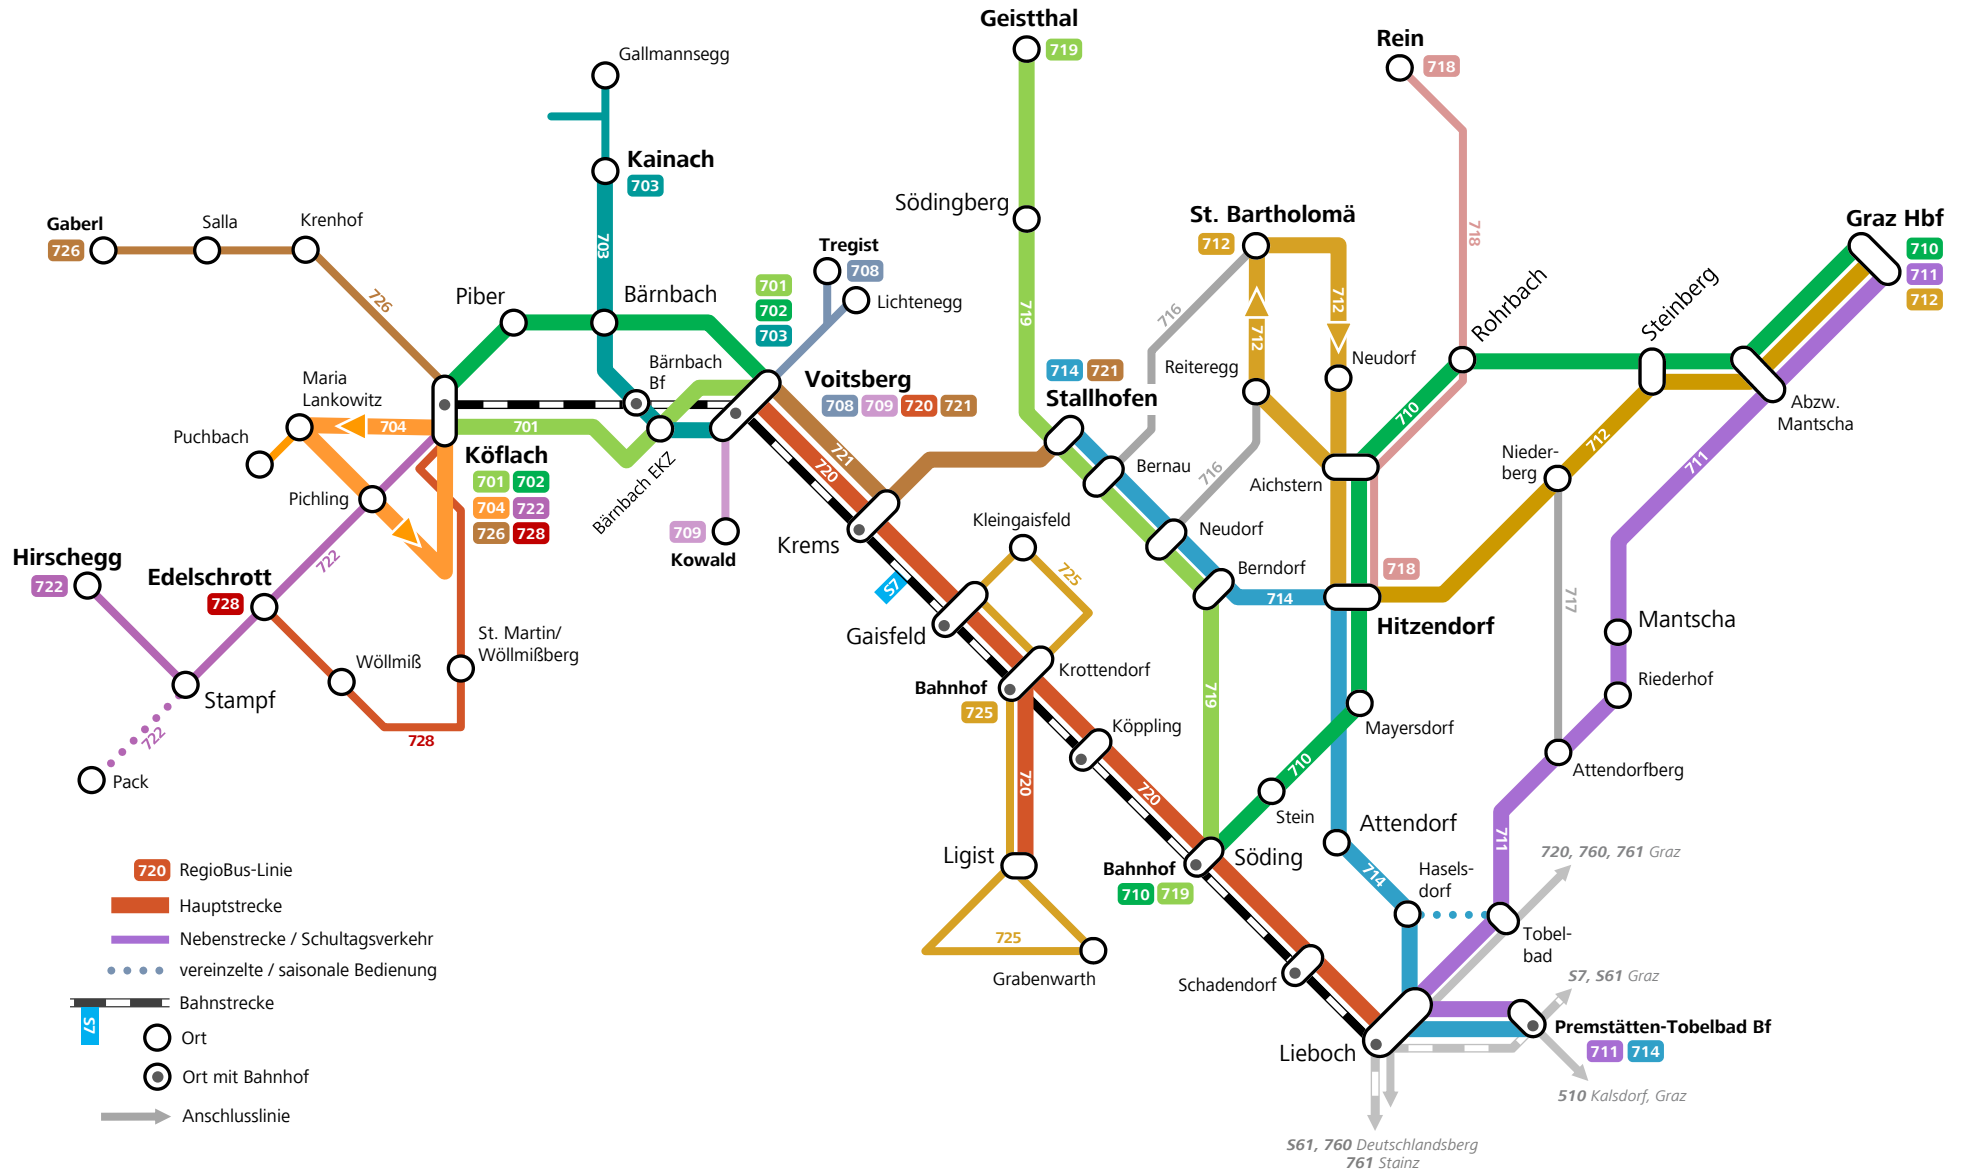

REGIOBUS VOITSBERG

- 720 RegioBus-Linie
- Hauptstrecke
- Nebenstrecke / Schultagsverkehr
- vereinzelte / saisonale Bedienung
- Bahnstrecke
- S7 Ort
- Ort mit Bahnhof
- Anschlusslinie

Dr. Richard