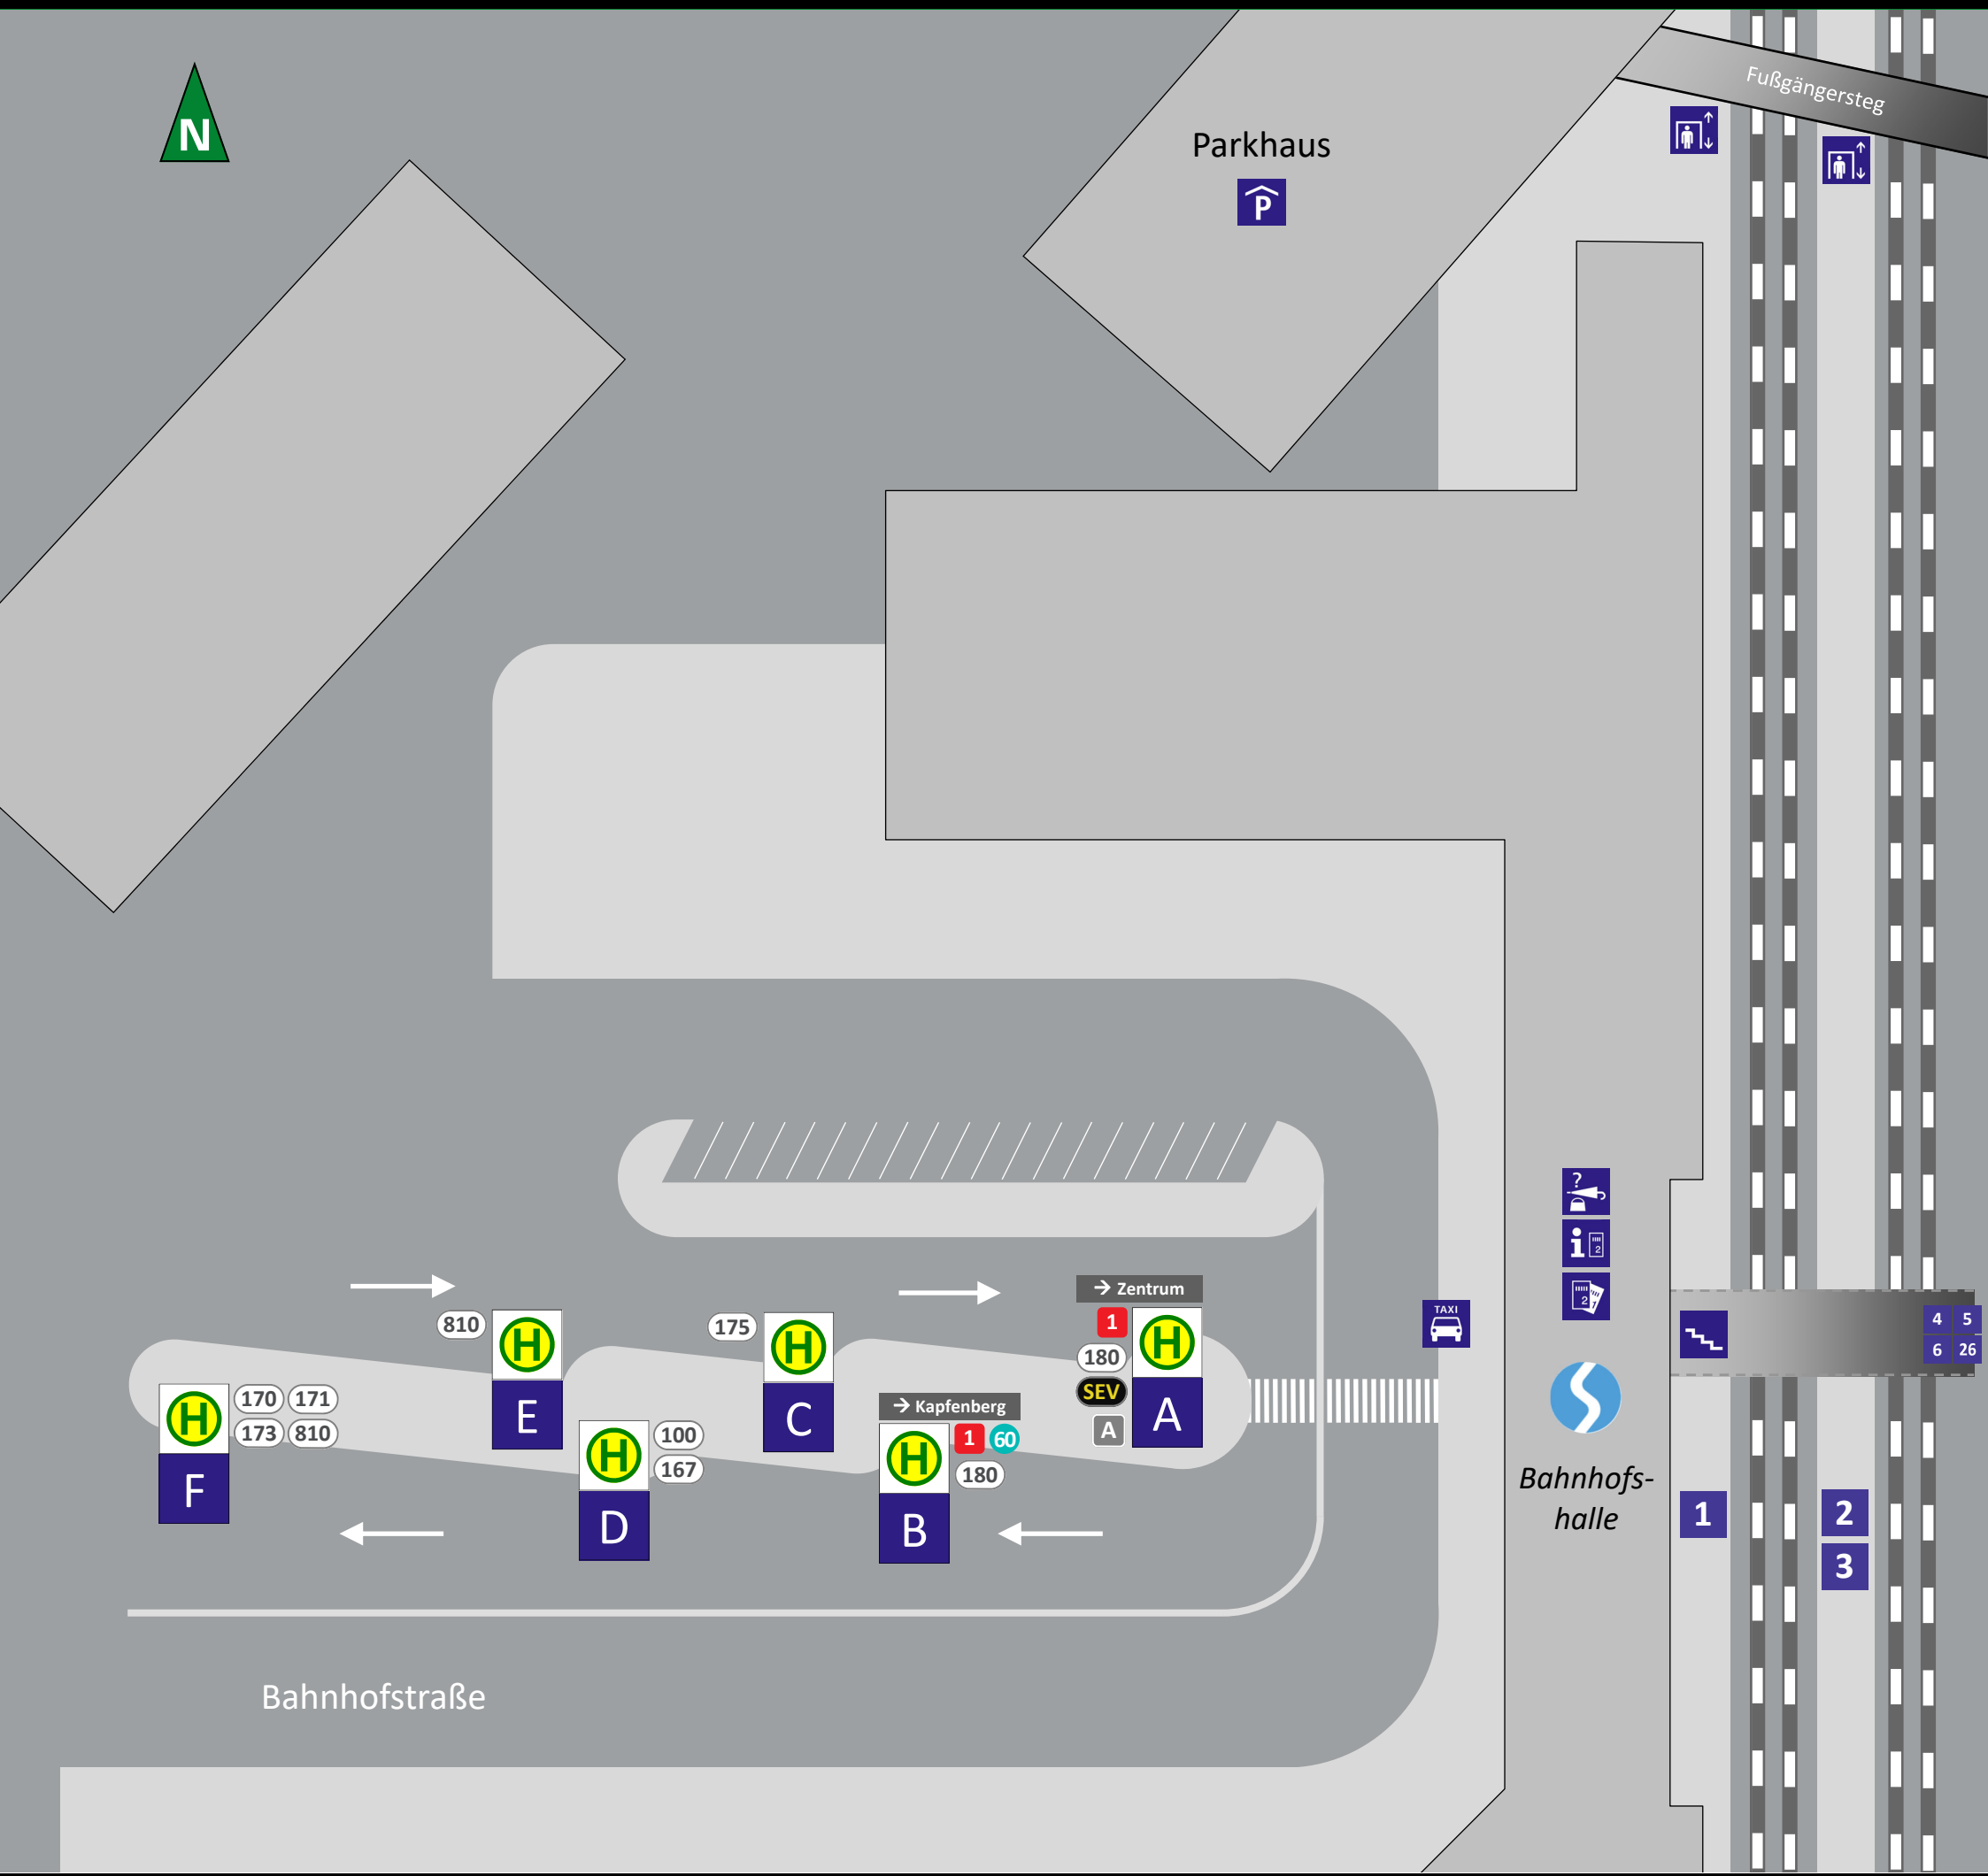

BRUCK AN DER MUR BAHNHOF

GÜLTIG AB 19. 2. 2024

ABFAHRT (LINIE, ZIEL, STEIG)

1	Graz	100	Graz	
8	Leoben, St. Michael, Unzmarkt	167	St. Erhard, Sommeralm	
9	Kapfenberg, Mürzzuschlag	170	Turnau, Mariazell	
IC/EC/RJ	Salzburg, Villach / Wien, Graz	171	Turnau	
1	180 Bruck/Mur Koloman-Wallisch-Platz	173	Pogusch, Mariazell (Sommer)	
1	180 Kapfenberg, Apfelmoar Einkaufszentrum	175	Tragöß	
60	Kapfenberg HTL	180	Kapfenberg, Kindberg	
A	Leoben, Trofaiach	810	Utschgraben, Leoben	
			Schienenersatzverkehr	