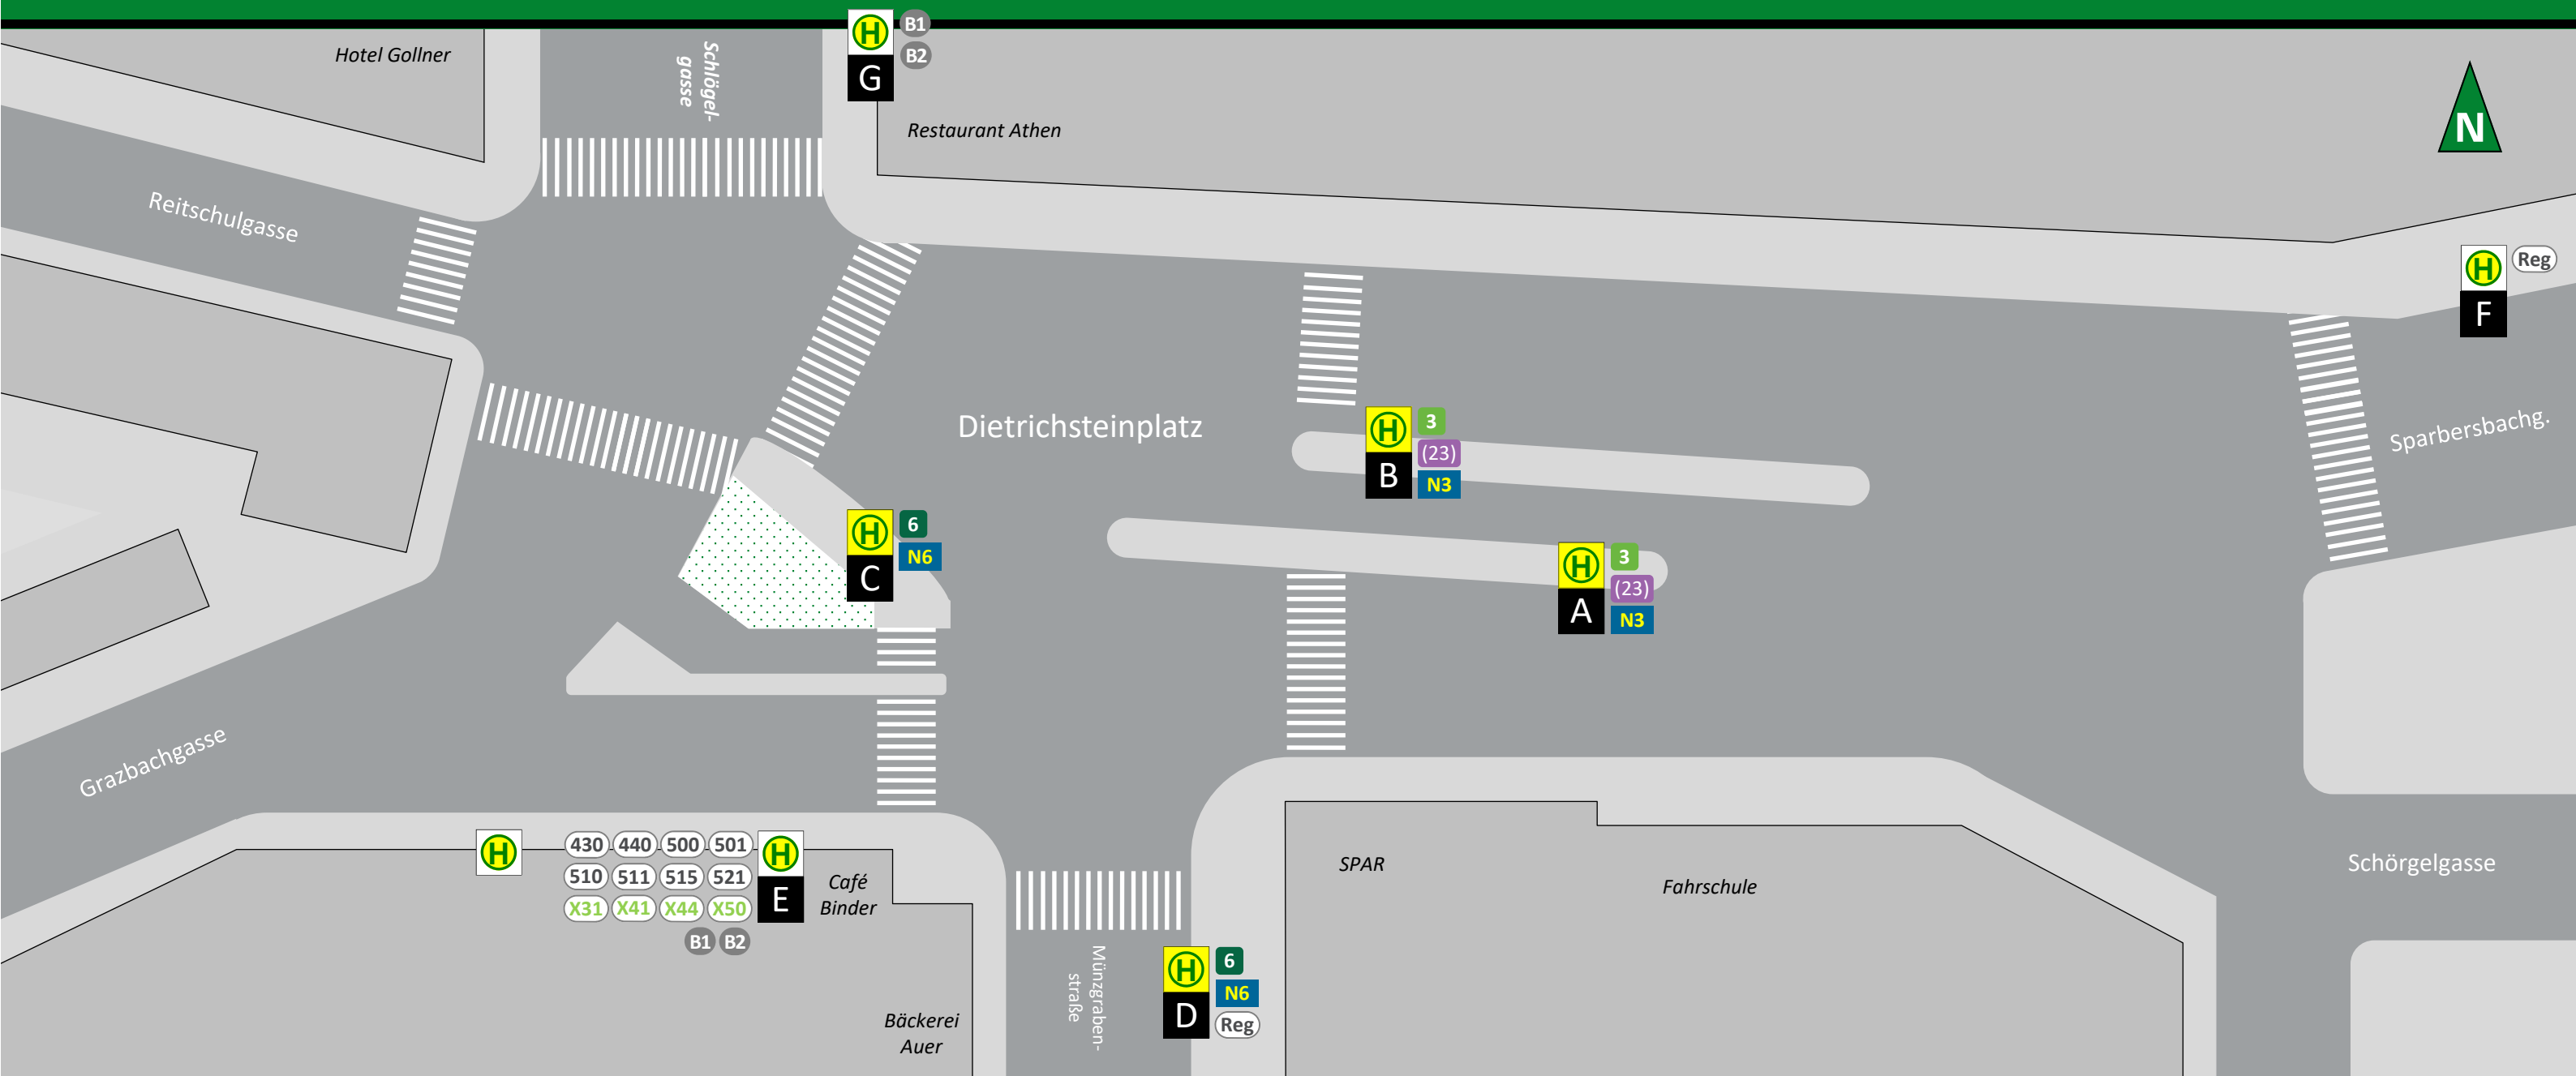

# DIETRICHSTEINPLATZ

GÜLTIG AB 8. 7. 2024

## ABFAHRT (LINIE, ZIEL, STEIG)

3 (23) Krenngasse	A	430 Laßnitzhöhe, Nestelbach	E	X31 Hartberg (über A2)	E
3 Jakominiplatz, Andritz	B	440 Nestelbach, St. Marein	E	X41 Fürstenfeld (über A2)	E
6 St. Peter	C	500 X50 St. Stefan im Rosental	E	X44 St. Marein (über A2)	E
6 Jakominipl., Hauptbf., Smart City	D	501 Wolfsberg im Schwarzaental	E	Reg B1 B2 nur zum Aussteigen	D F G
(23) Jakominiplatz	B	510 Fernitz, Premstätten-Tobelbad	E	B1 Güssing	E
N3 Krenngasse, Raaba, Pachern	A	511 Raaba, Vasoldsberg, Nestelbach	E	B2 Oberwart, Pinkafeld	E
N3 Jakominiplatz, Gösting	B	515 Dörfla, Vasoldsberg, Nestelbach	E		
N6 St. Peter	C	521 Fernitz, Allerheiligen, Wildon	E		
N6 Jakominiplatz, Unterpremstätten	D				

## ZEICHENERKLÄRUNG

3 N3	Straßenbahn, Nachtbus
431 X50 B2	RegioBus, Expressbus, Burgenlandbus
(23)	(im Abend-/Sonntagsverkehr)
C	Steig