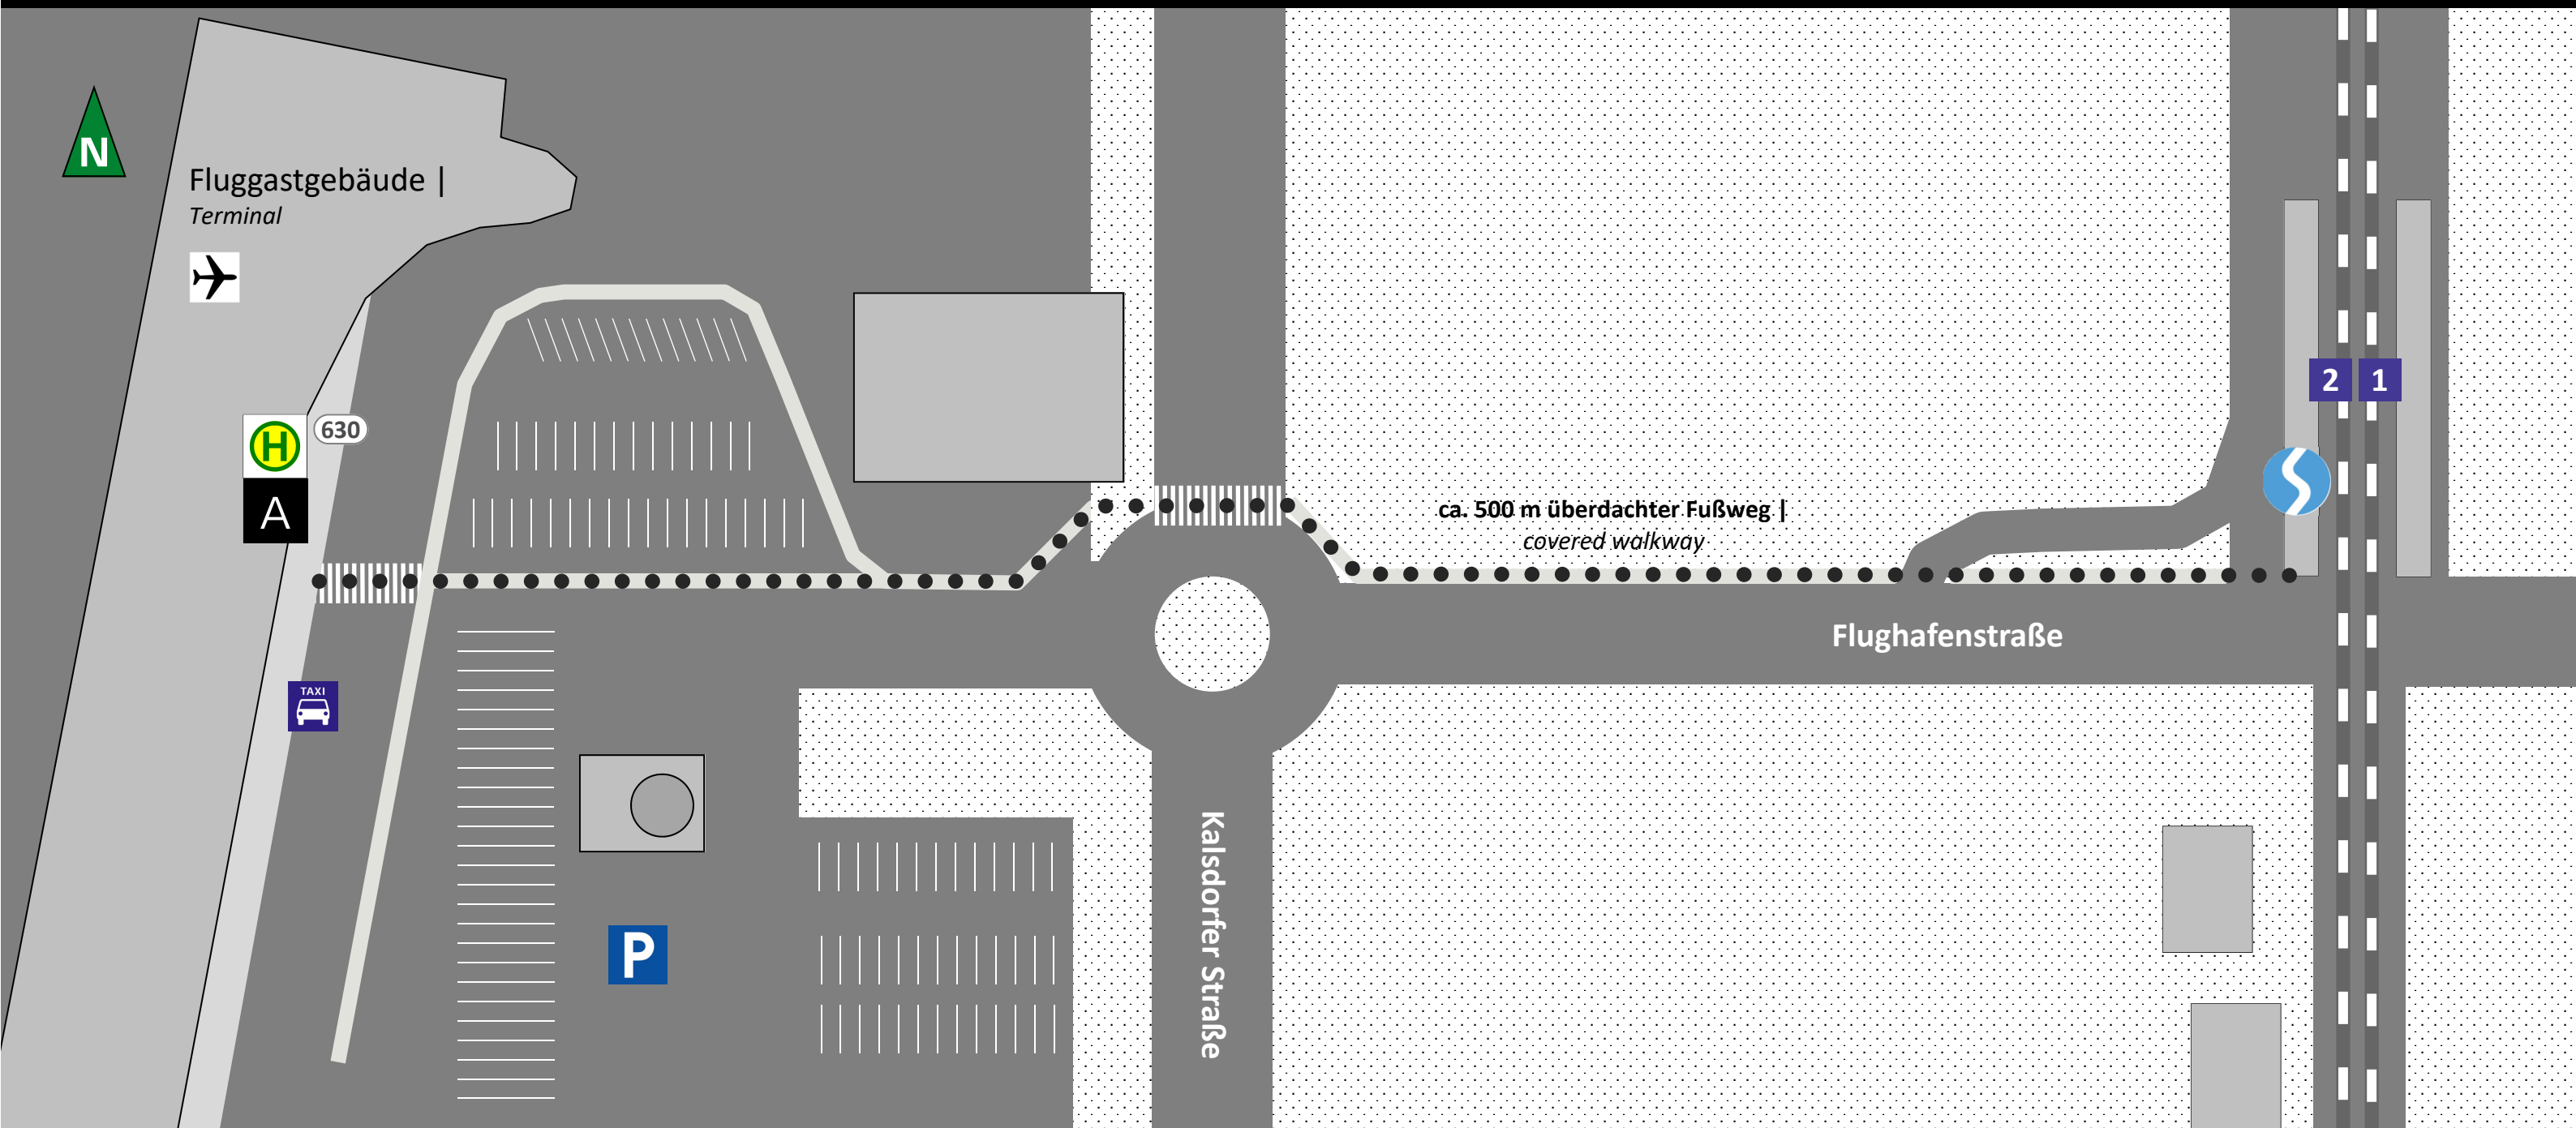

FLUGHAFEN GRAZ | AIRPORT GRZ

GÜLTIG AB / VALID FROM 30. 11. 2024

LINIE, ZIEL, STEIG | ROUTE, DESTINATION, POSITION

Flughafen Graz Airport GRZ		Flughafen Graz Airport GRZ	
5	Spielfeld-Straß	1	630 Graz Puntigam Bahnhof A
5	Graz Hauptbahnhof Main station	2	630 Kalsdorf, Fernitz / (Werndorf) A

ZEICHENERKLÄRUNG | LEGEND

- 630 RegioBus-Linie | Regional bus
- 5 S-Bahn | Interurban train
- A** **1** Steig | Platform

WEITERE INFORMATIONEN | FURTHER INFORMATION

ÖBB-Kundenservice | ÖBB Customer service
+43 5 1717 Täglich | daily 6:00 – 21:00