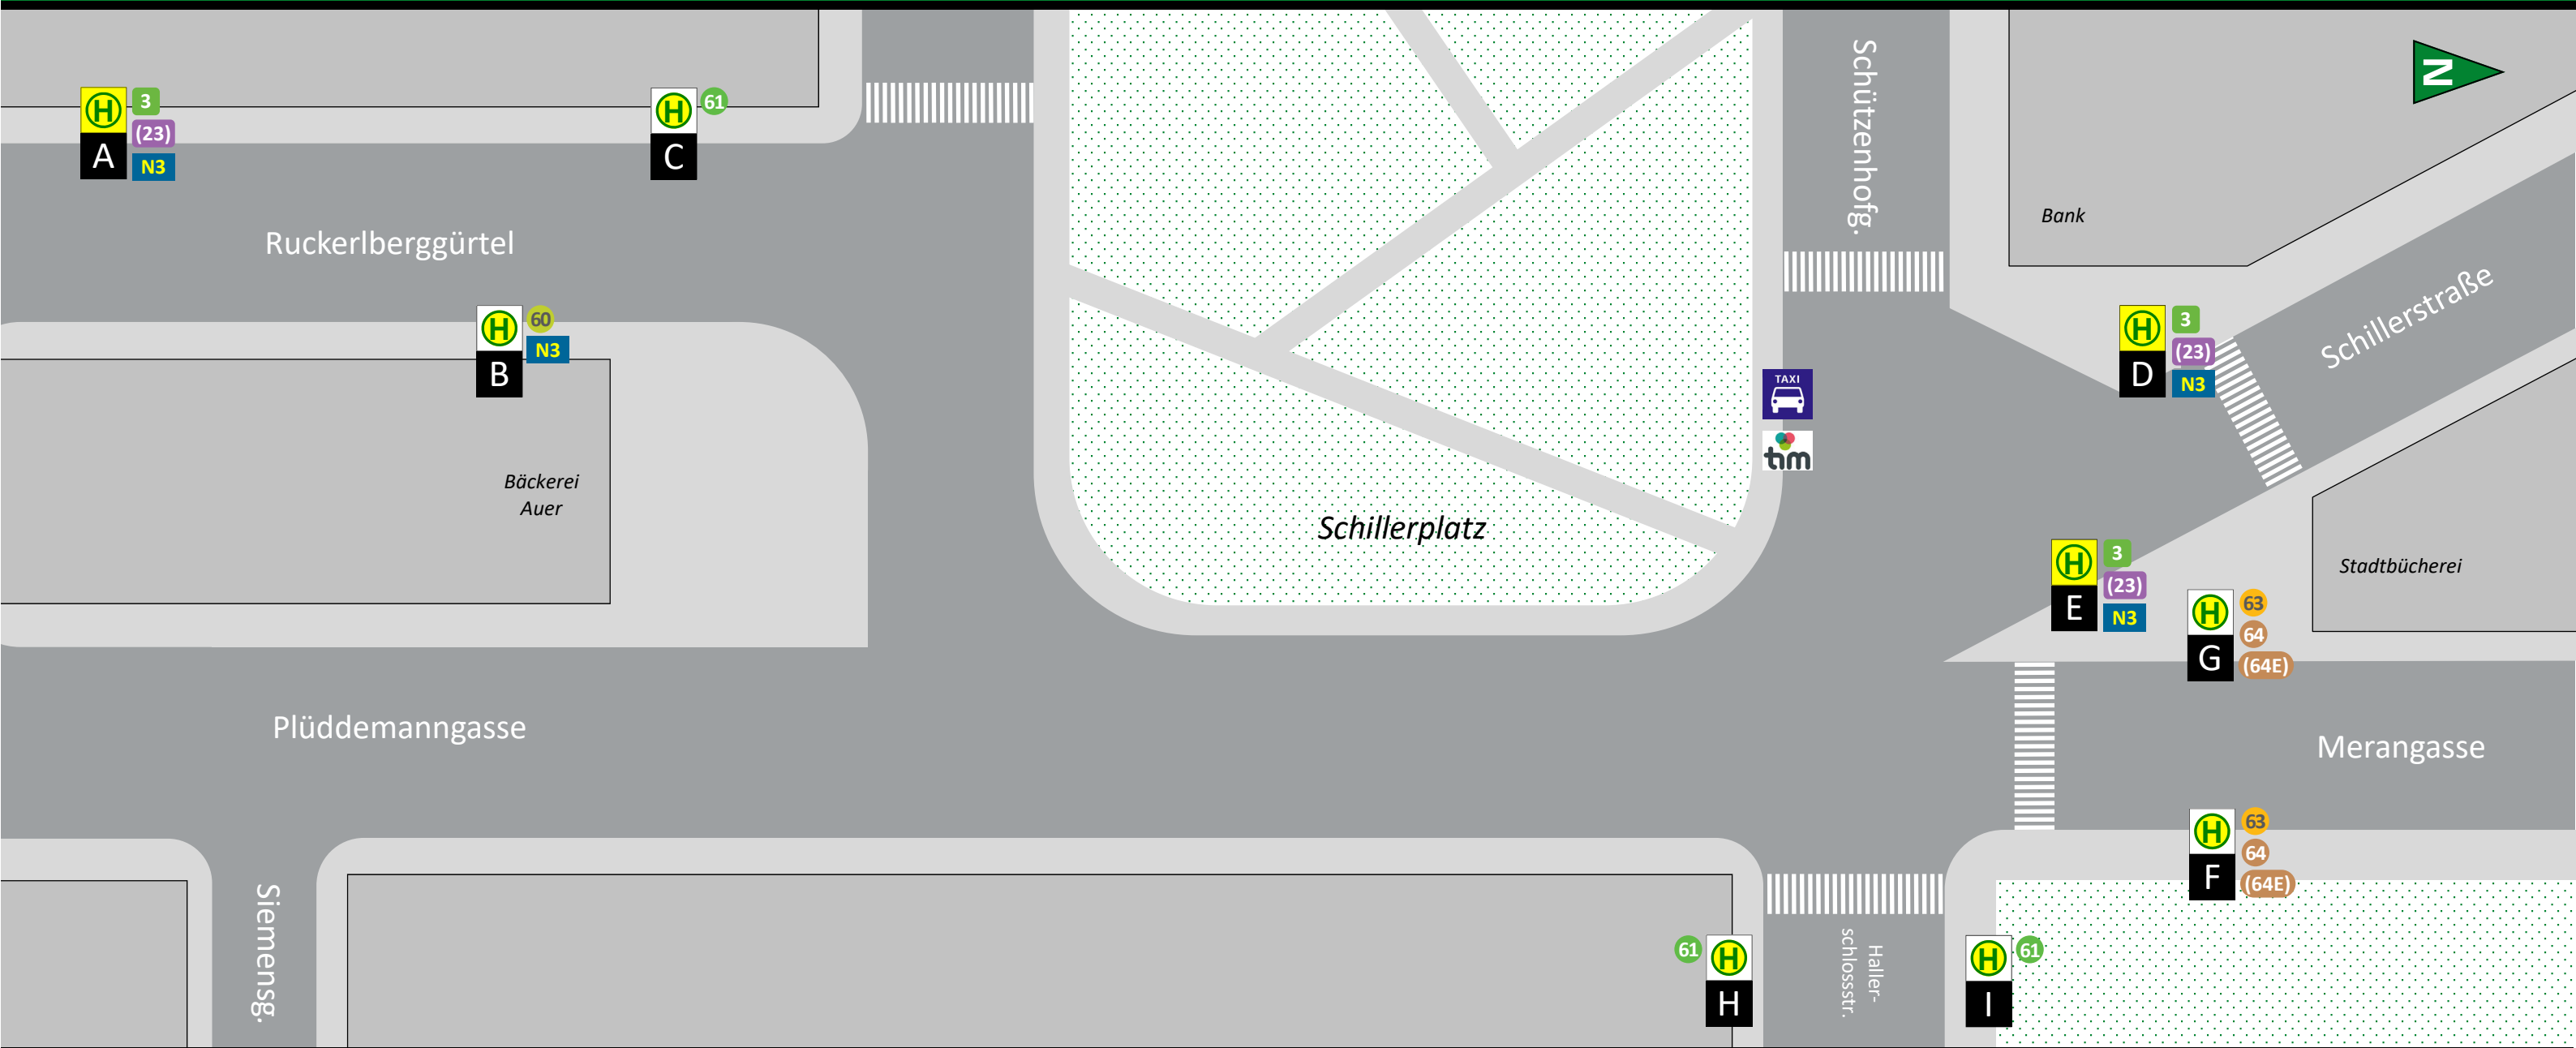

KRENNGASSE & SCHILLERPLATZ

GÜLTIG AB 8. 1. 2025

ABFAHRT (LINIE, ZIEL, STEIG)

Haltestelle Krenngasse		Haltestelle Schillerplatz/tim	
3	Jakominiplatz, Andritz A	3	Krenngasse D
(23)	Jakominiplatz A	3	Jakominiplatz, Andritz E
60	Lustbühel B	(23)	Krenngasse D
61	Berliner Ring C	(23)	Jakominiplatz E
N3	Raaba, Pachern P+R A	61	Berliner Ring H
N3	Jakominiplatz, Gösting B	61	Krenngasse I
		63	Universität, Hauptbahnhof F
		63	Schulzentrum St. Peter G
		64 (64E)	St. Leonhard/Klinikum Mitte F
		64	Puntigam G
		(64E)	Liebenau Murpark G
		N3	Raaba, Pachern P+R D
		N3	Jakominiplatz, Gösting E

ZEICHENERKLÄRUNG

3 63 N3	Straßenbahn, Stadtbus, Nachtbus
(23) (64E)	(nur im Abend-/Sonntagsverkehr)
C	Steig
tim	tim Carsharing, e-Mobility

WEITERE INFORMATIONEN

i ServiceCenter der Verbund Linie
 +43 50 678910
 Mo bis Fr 8:00 – 18:00
 Holding Graz +43 316 887-4224
 Mo bis Fr 7:00 – 17:00
www.verbundlinie.at