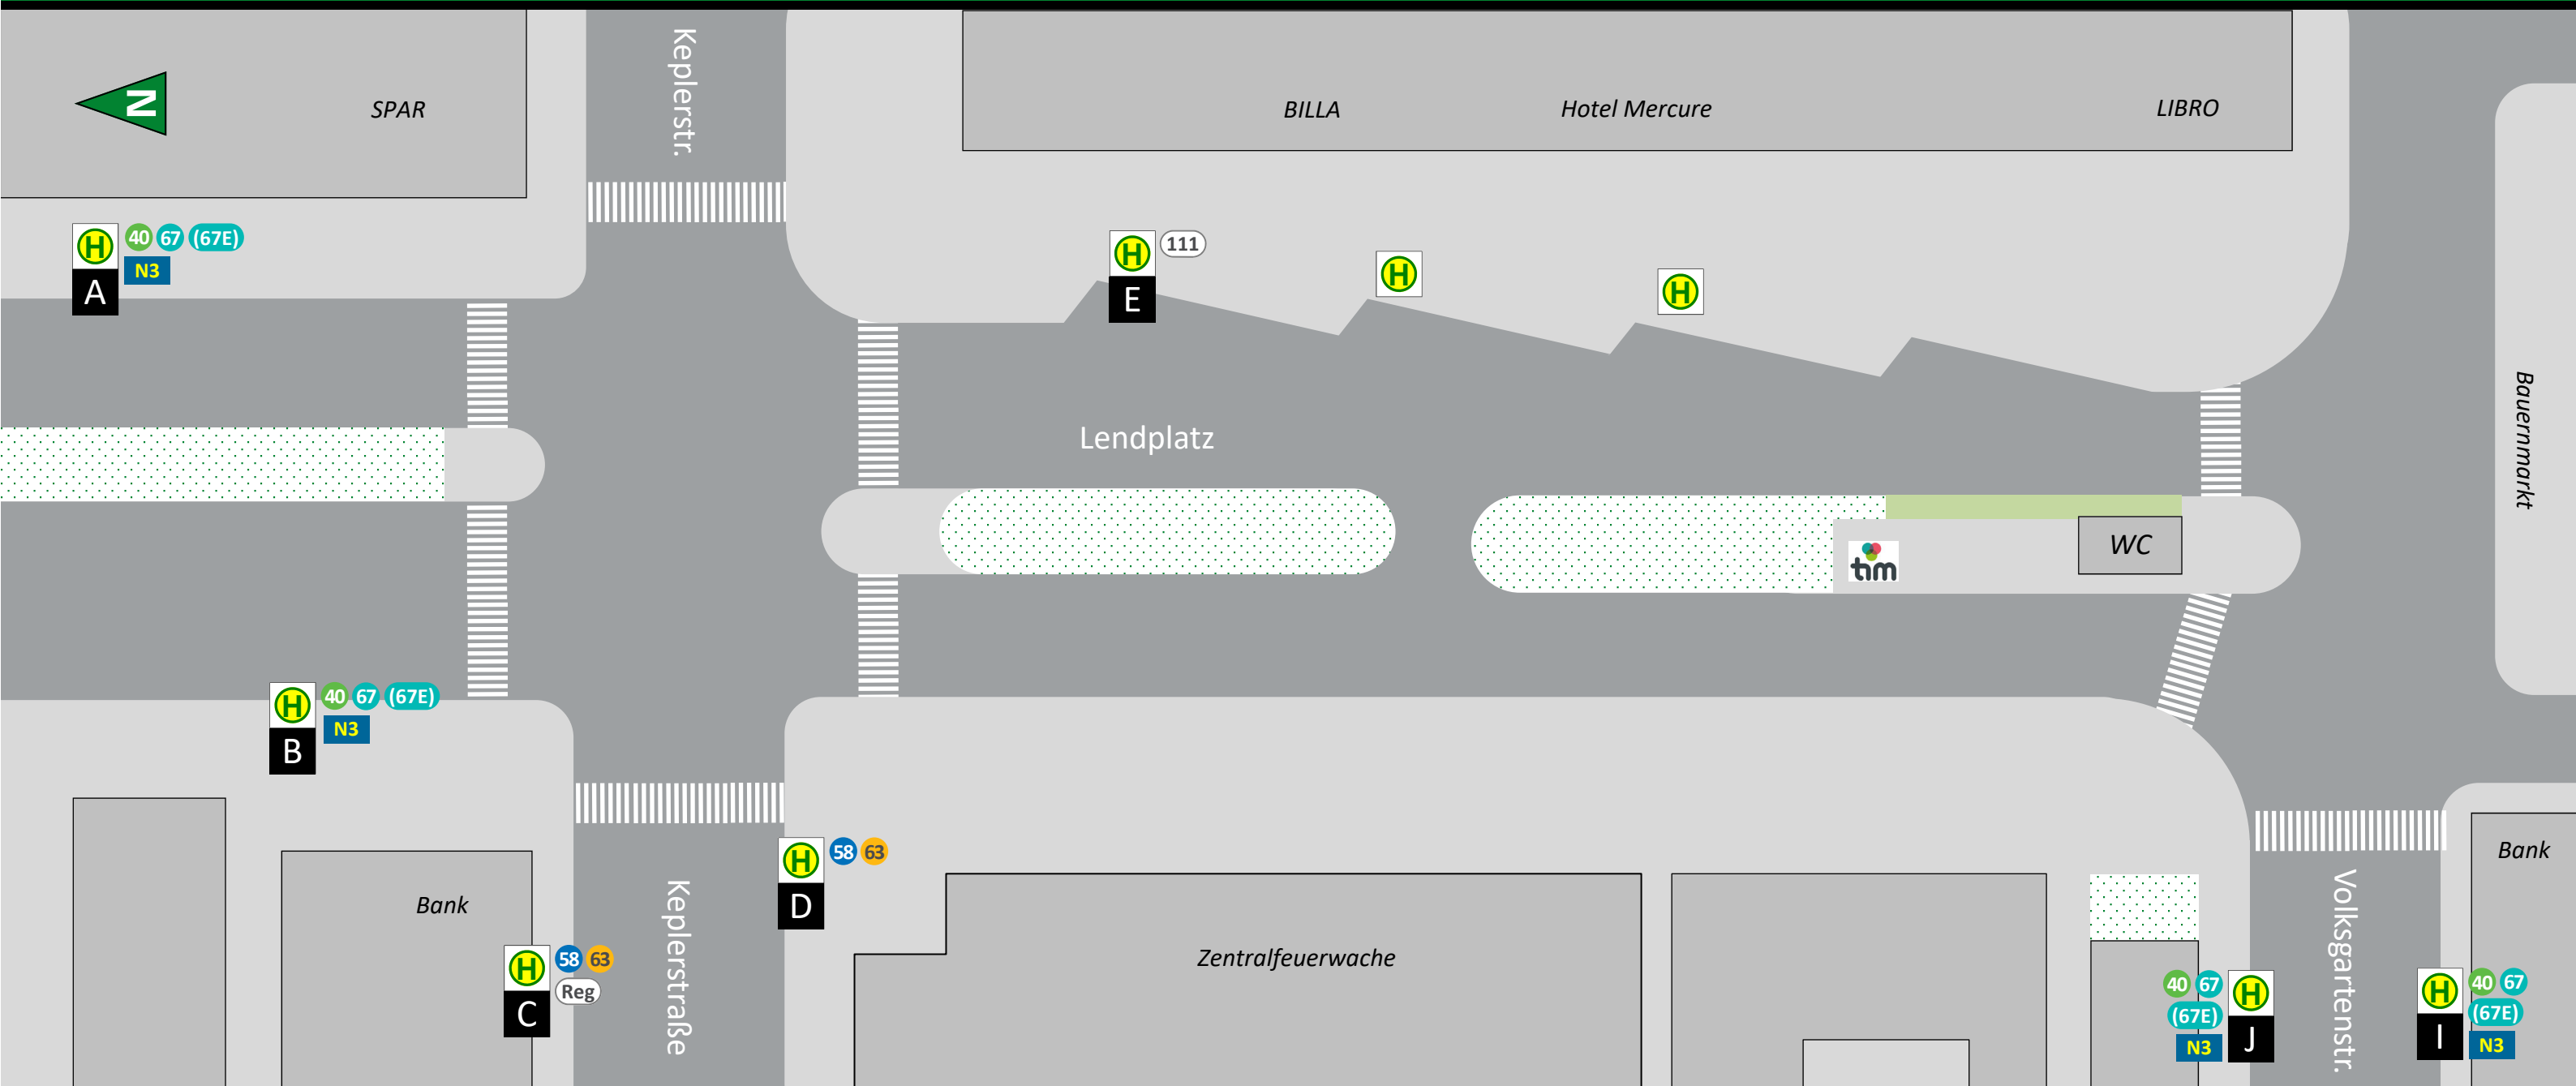

LENDPLATZ & VOLKSGARTENSTRASSE

GÜLTIG AB 3. 8. 2022

ABFAHRT (LINIE, ZIEL, STEIG)

LENDPLATZ/tim

40	Gösting	A
40	Jakominiplatz	B
58	Hauptbahnhof	C
58	Mariagrün, St. Leonhard, Ragnitz	D
63	Hauptbahnhof	C
63	Universität, Schulzentrum St. Peter	D
67 (67E)	Zanklstraße	A

VOLKSGARTENSTRASSE

67	Zentralfriedhof	B
(67E)	Jakominiplatz	B
N3	Jakominiplatz, Pachern	B
N3	Gösting	A
Reg	zum Aussteigen	C
(111)	Oberandritz, Gratwein, Rein	E
40 N3	Gösting	I
40 (67E)	Jakominiplatz	J
67 (67E)	Zanklstraße	I
67	Zentralfriedhof	J
N3	Jakominiplatz, Pachern	J

ZEICHENERKLÄRUNG

- 67 N3 Stadtbuss, Nachtbus
- (67E) nur im Abend-/Sonntagsverkehr
- (111) RegioBus
- C Steig
- tim tim Carsharing, e-Mobility

! Die RegioBus-Linien 100, 110, 120, 121, 130, 140 fahren nur noch ab/bis Hauptbahnhof (Buslinien 58, 63)