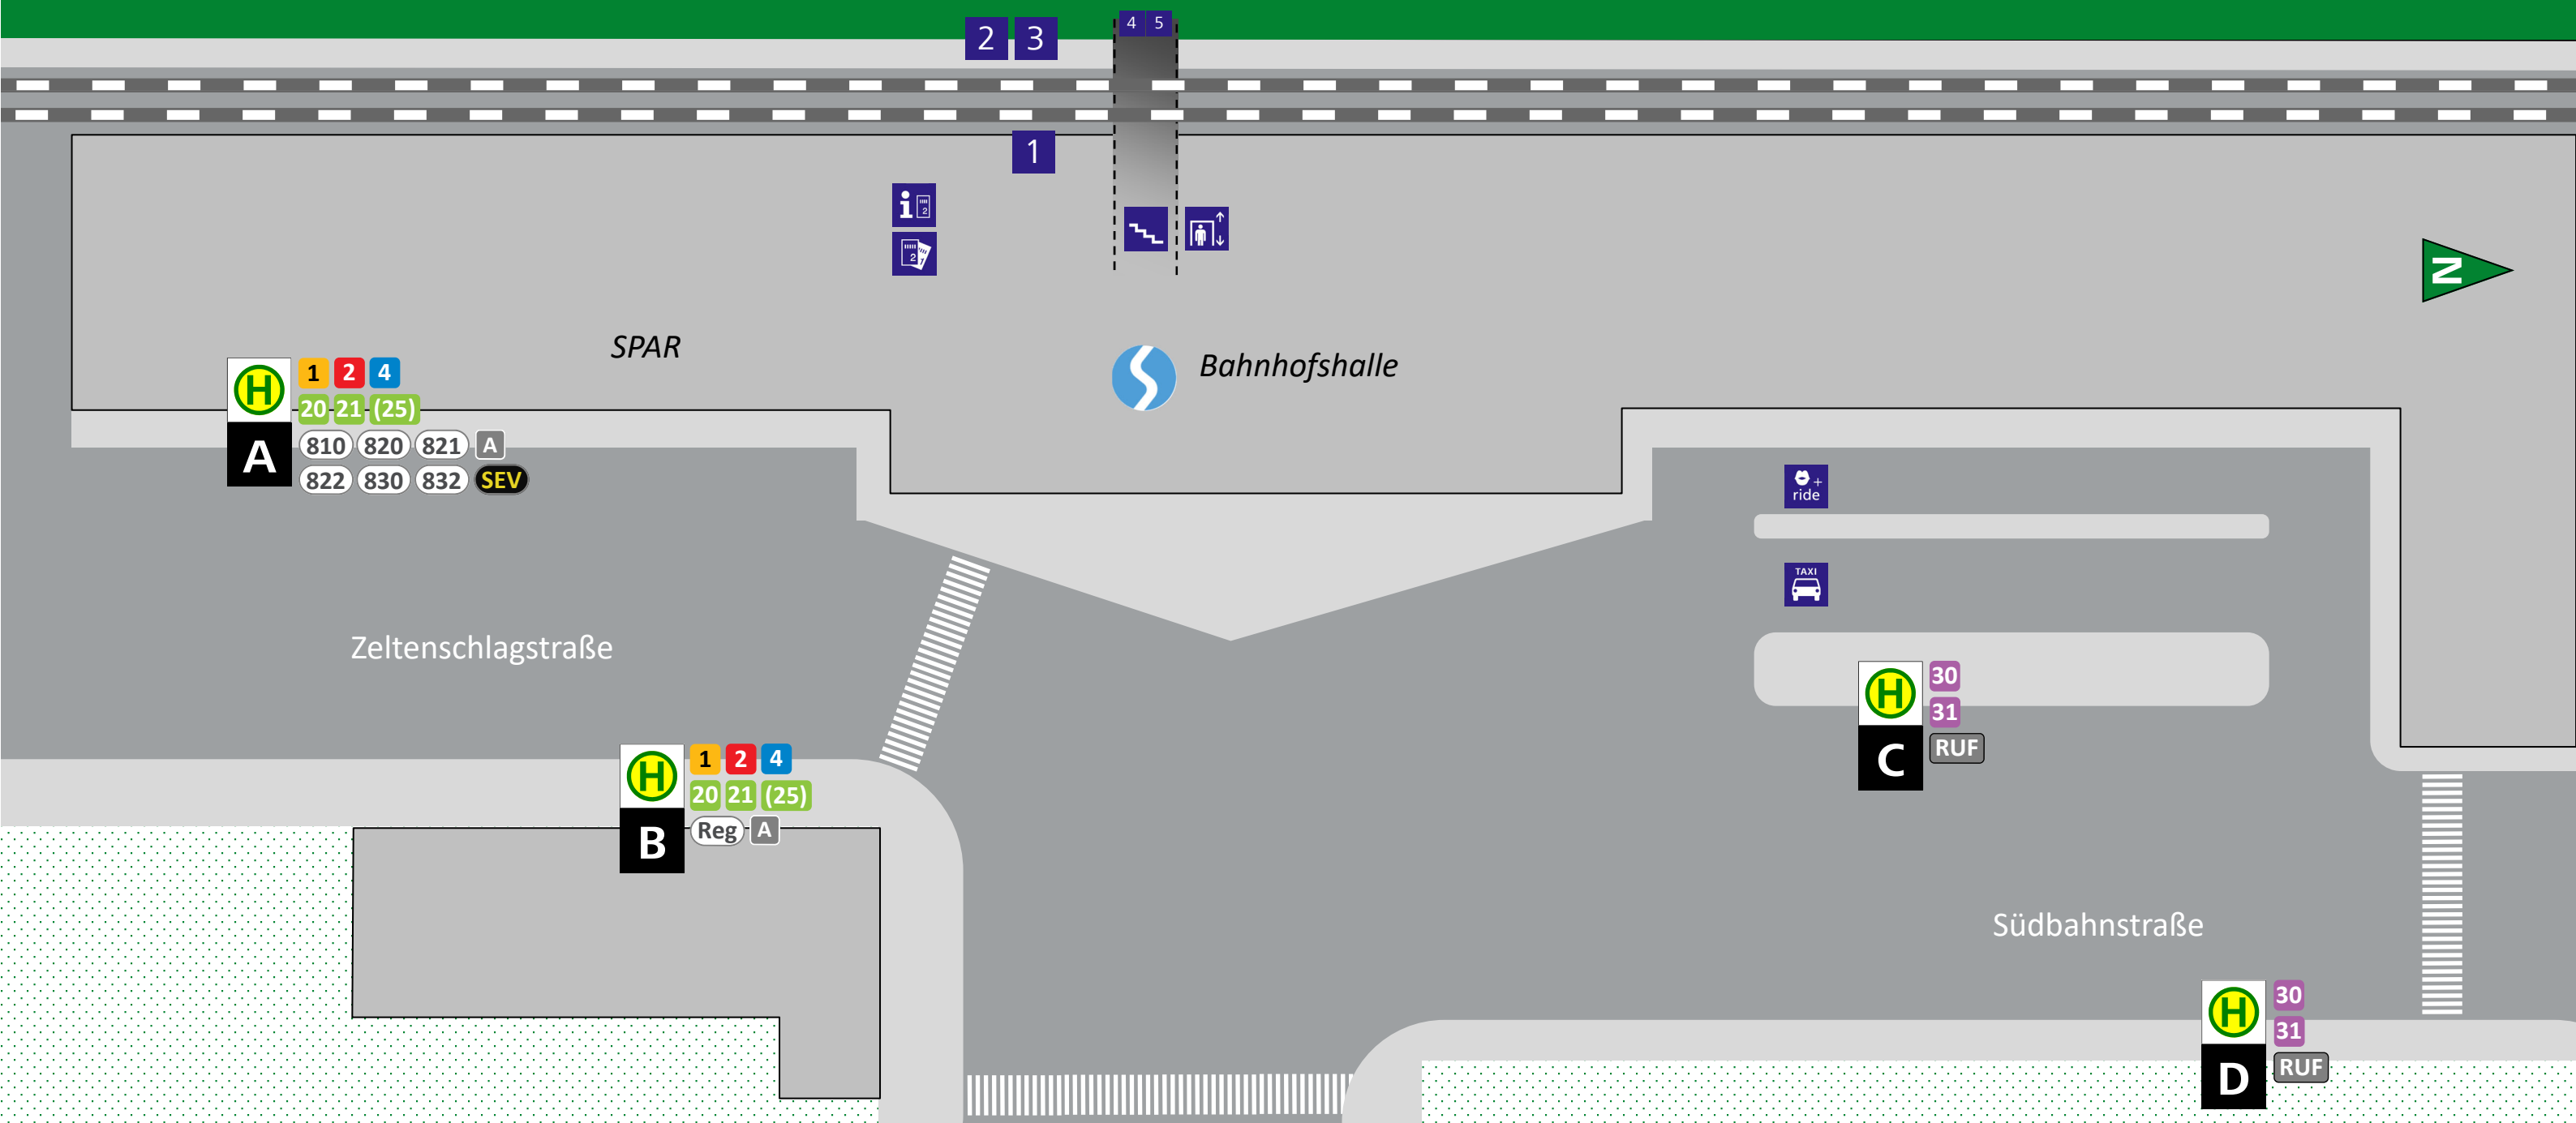

LEOBEN HAUPTBAHNHOF

GÜLTIG AB 11. 9. 2023

ABFAHRT (LINIE, ZIEL, STEIG)

1	Donawitz	A	30 31	Zentrum	C
2	Göss, Hinterberg	A	810	Bruck an der Mur	A
4	Hinterberg, Göss	A	820	Gmeingrube, Trofaiach, Eisenerz, Münichtal	A
1 2 4	Zentrum	B	821	Edling, Trofaiach	A
20	Trofaiach Gladen	A	822	Edling, Seiz	A
21	Trofaiach Gimplach	A	830	Mautern, Wald am Schoberpaß	A
(25)	Trofaiach Gladen, Gimplach	A	832	Hinterlobming, Kraubath	A
30	Proleb, Niklasdorf	D	Reg	Zentrum	B
31	Niklasdorf, Proleb	D	A	Bruck/Mur, Mürzzuschlag	B
			B	Trofaiach	A

8	Bruck/Mur, St. Michael, Unzmarkt
IC/EC/RJ	Salzburg, Villach bzw. Wien, Graz
SEV	Schienenersatzverkehr B
RUF	Rufbus: Spätestens 30 Minuten vor der gewünschten Fahrt anrufen +43 800 300111
	Montag bis Freitag (werktags) von 8:00 bis 18:00 Uhr, Samstag von 8:00 bis 16:00 Uhr zum Verbundtarif

ZEICHENERKLÄRUNG

1 20	Stadtbus
(25)	(im Abend-/Sonntagsverkehr)
820	RegioBus
A	Nachtbus
SEV	Schienenersatzverkehr
8	S-Bahn
A 1	Steig, Bahnsteig

WEITERE INFORMATIONEN

ÖBB Personenverkehr +43 (0)5 1717

Stadtwerke Leoben (Buslinien 1, 2, 4) +43 3842 23024-802