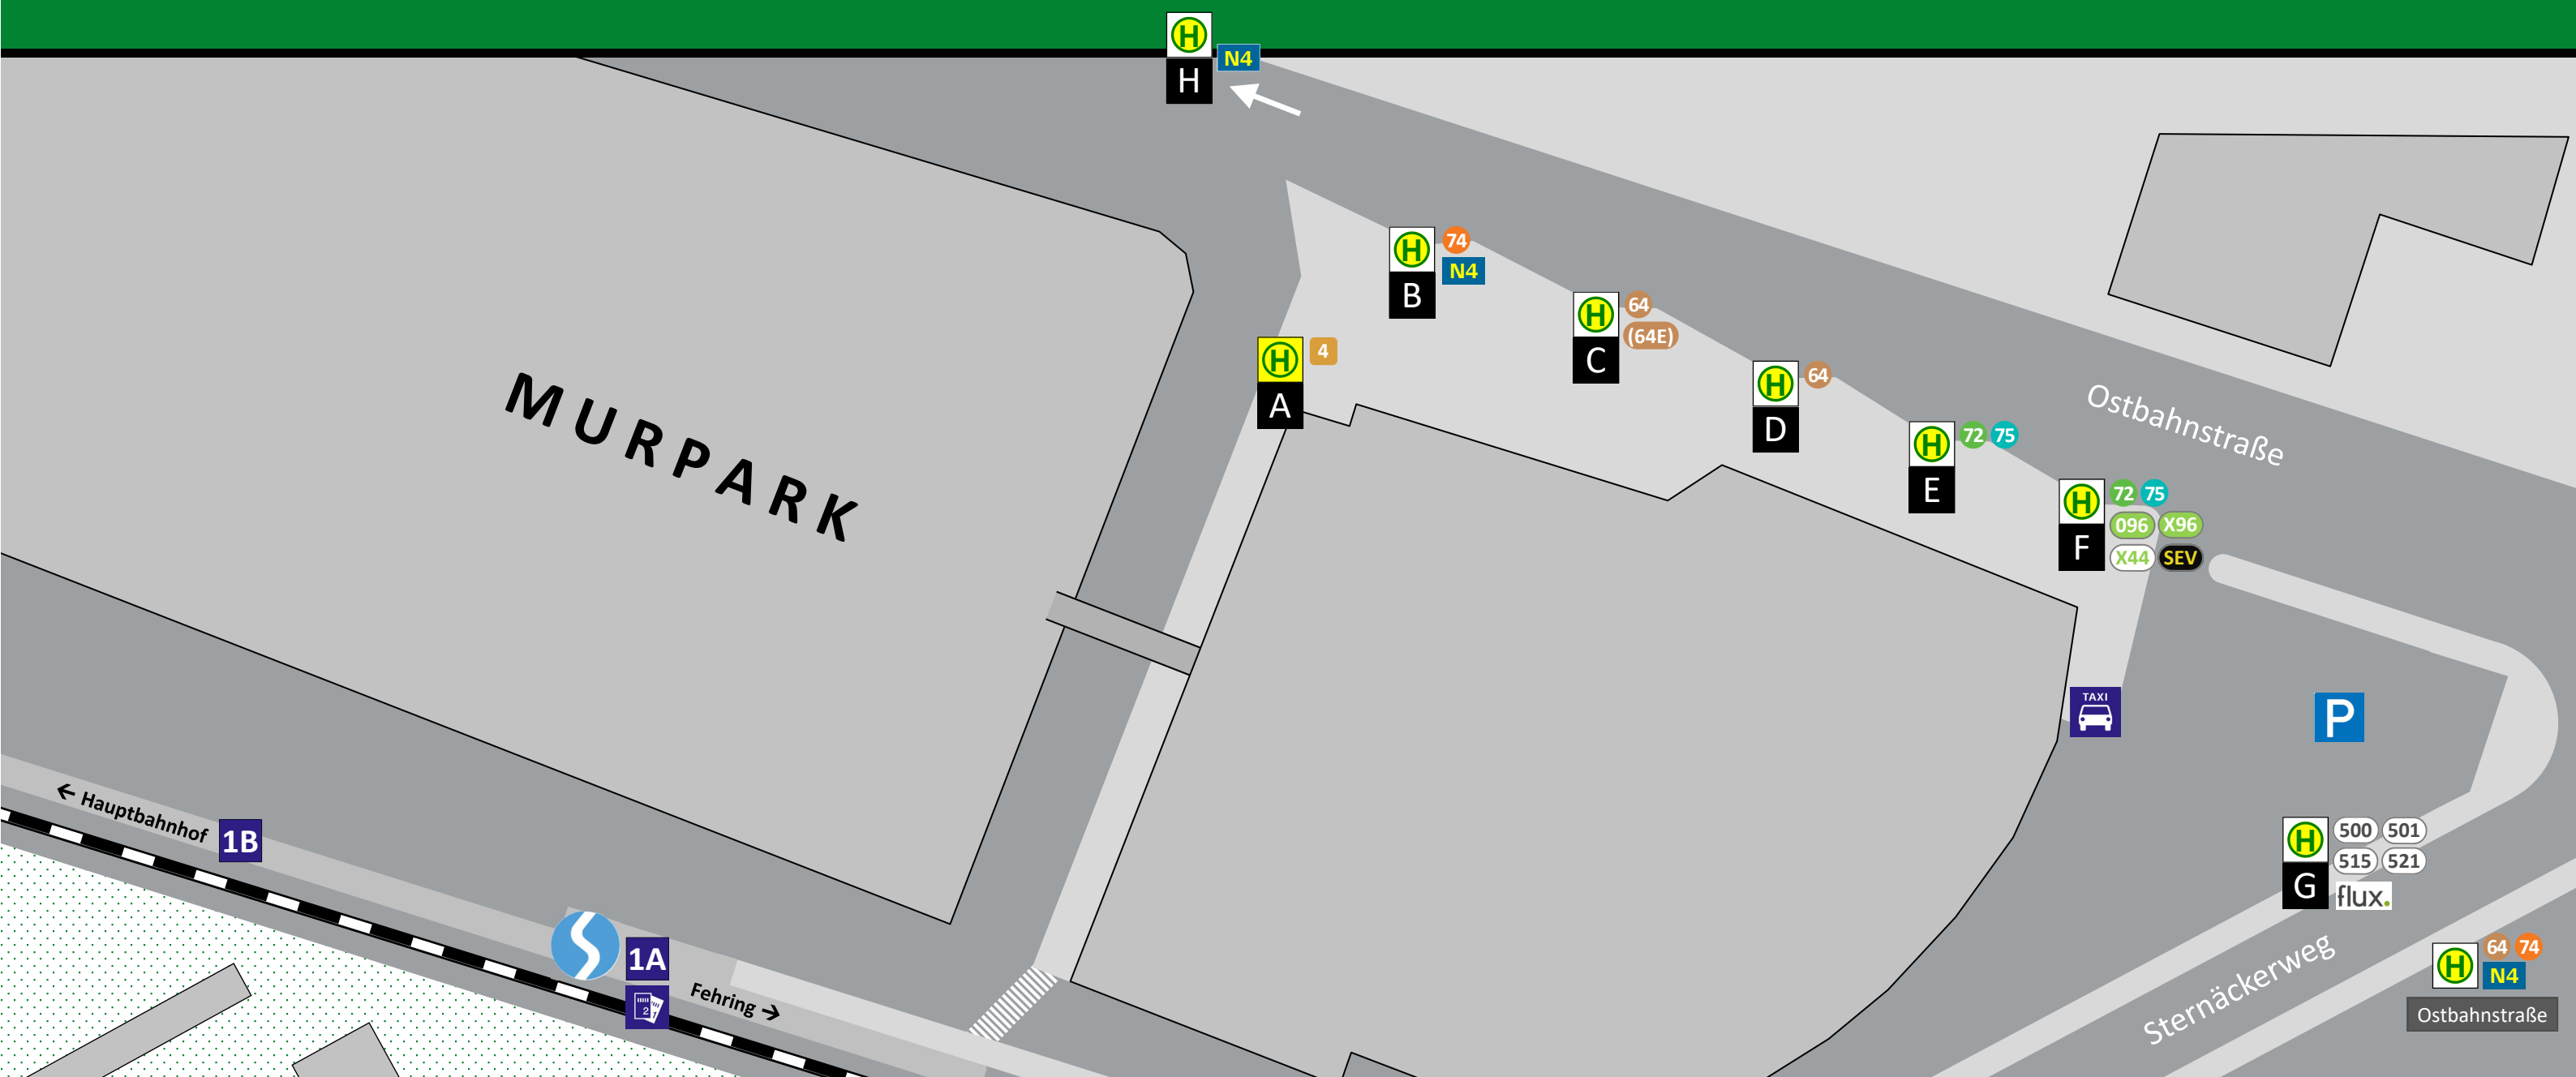

LIEBENAU MURPARK

GÜLTIG AB 8. 7. 2023

ABFAHRT (LINIE, ZIEL, STEIG)

4	Jakominiplatz, Hauptbahnhof, Reininghaus	A	X44	St. Marein bei Graz	F
64	Puntigam	D	500	St. Stefan im Rosental	G
64 (64E)	St. Leonhard/Klinikum Mitte	C	501	Heiligenkreuz am Waasen, Wolfsberg i. Sch.	G
72	Schulzentrum St. Peter	E F	515	Dörfla, Vasoldsberg, Nestelbach	G
74	Thondorf	B	521	Fernitz, Allerheiligen, Wildon	G
75	Center Ost, Raaba Kreisverkehr	E F	Reg	Griesplatz/Opernring (nur zum Aussteigen)	H
N4	Dörfla, Fernitz, Gössendorf	B	096	Wien	F
N4	Jakominiplatz	H	X96	Flughafen Wien	F
			S3	Fehring	1A
			S3	Hauptbahnhof	1B

ZEICHENERKLÄRUNG

4 72 N4	Straßenbahn, Stadtbuss, Nachtbus
(64E)	(nur im Abend-/Sonntagsverkehr)
S3	S-Bahn
C 1B	Steig, Bahnsteig
500 X44	RegioBus, Expressbus
096 SEV	Flixbus, Schienenersatzverkehr

WEITERE INFORMATIONEN