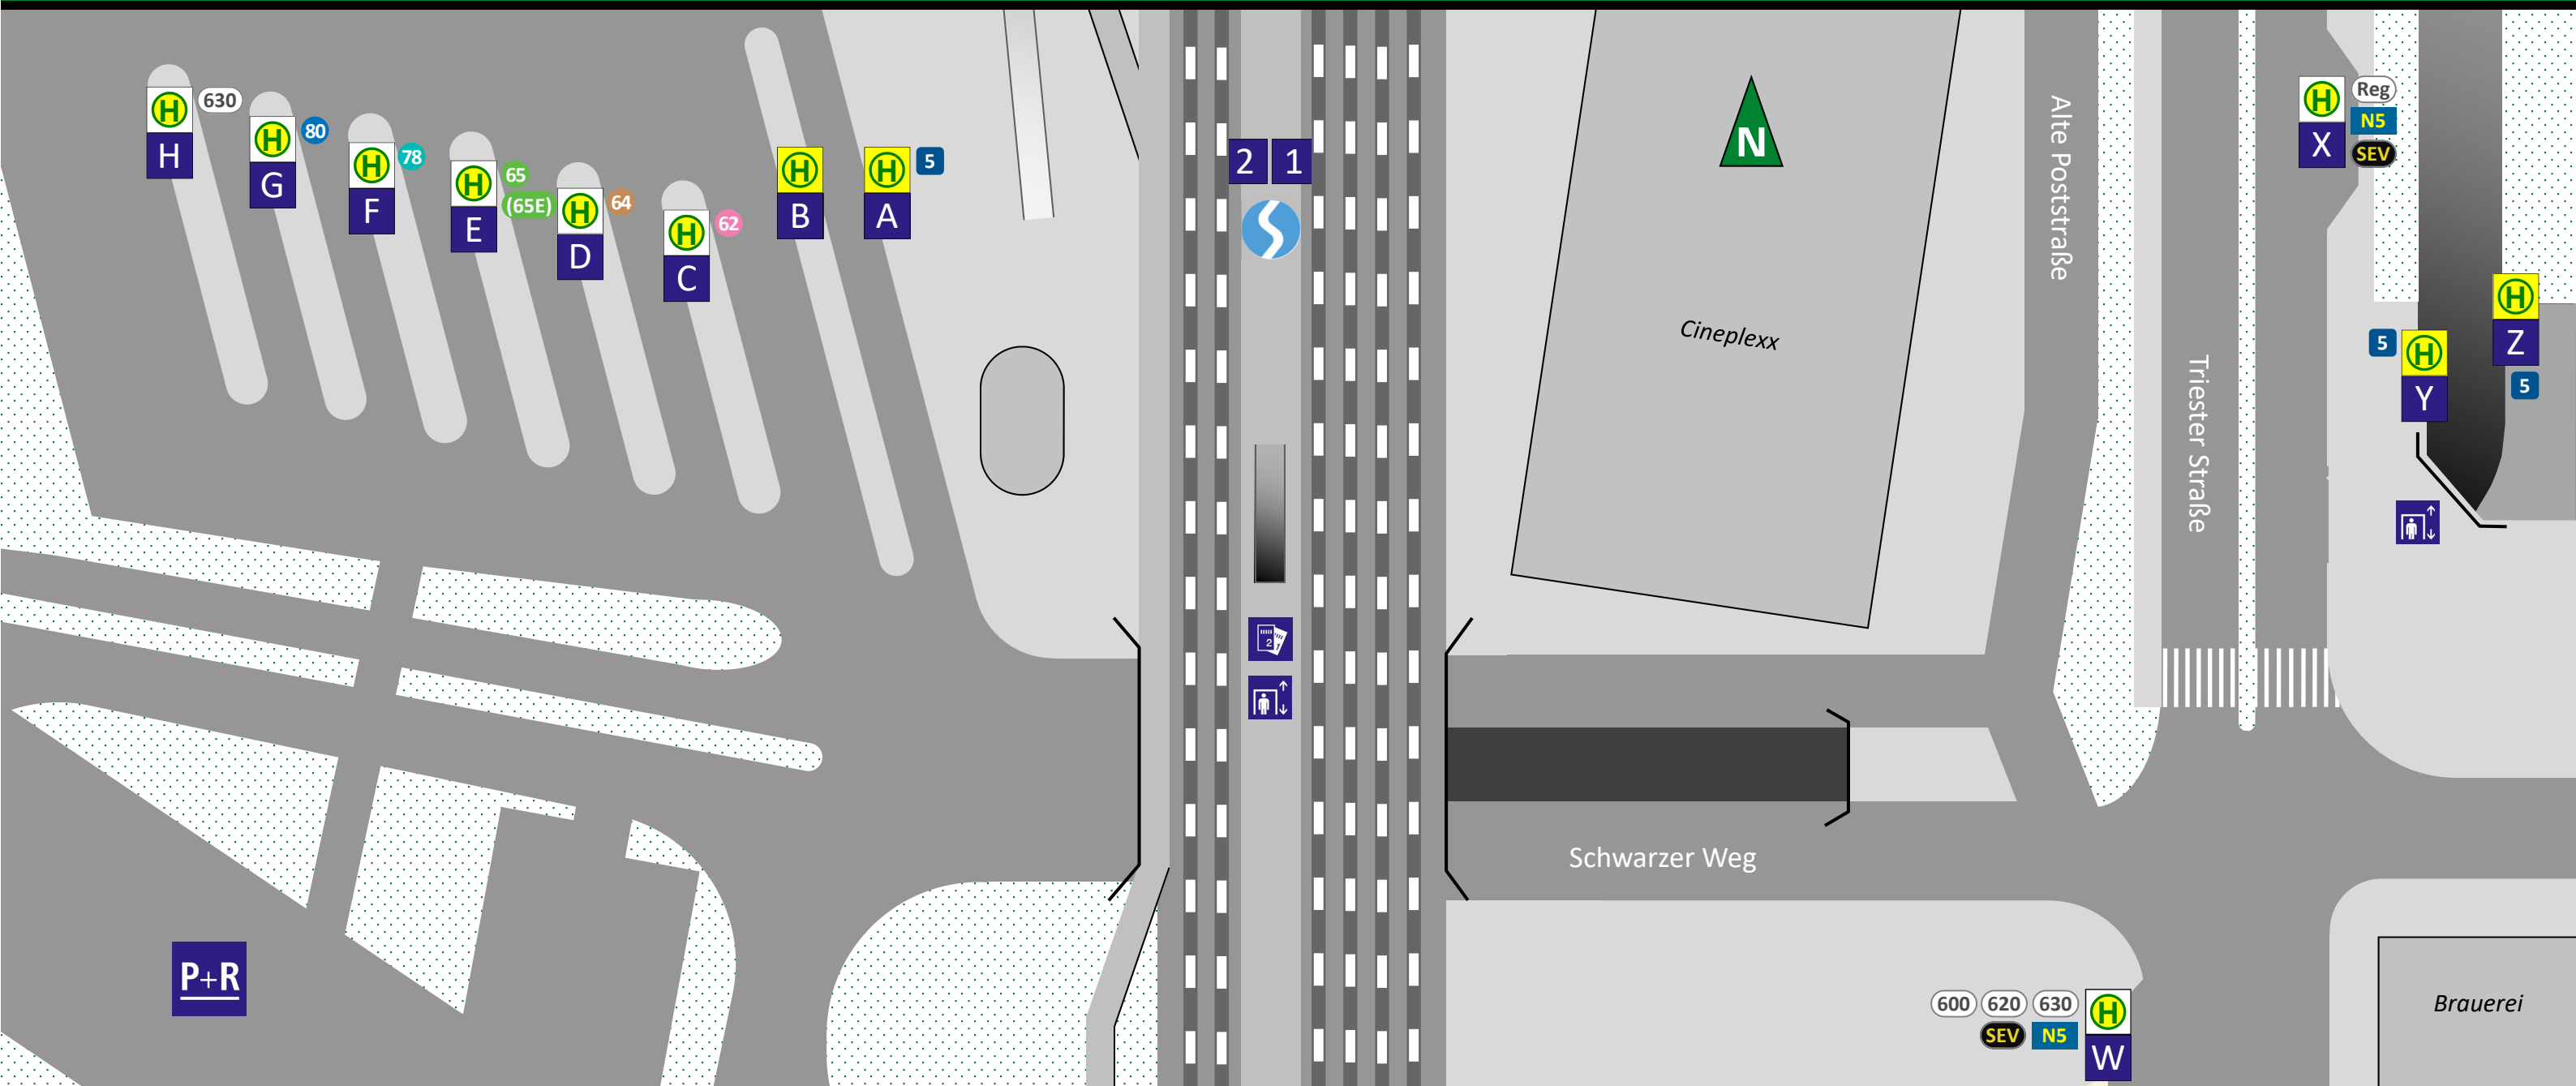

PUNTI GAM BAHNHOF

GÜLTIG AB 30. 11. 2024

ABFAHRT (LINIE, ZIEL, STEIG)

Haltestelle Bahnhof Puntigam	78	SCS Seiersberg, Gedersberg	F	600	Wildon, Leibnitz	W	
5 6 Hauptbahnhof	1	80	Rudersdorf, Feldkirchen	G	620	Wildon, St. Georgen an der Stiefing	W
5 Spielfeld-Straß	2	630	Flughafen Graz, Kalsdorf, Fernitz /Werndorf	H	630	Flughafen Graz, Kalsdorf, Fernitz /Werndorf	W
6 Wies-Eibiswald	2	Haltestelle Brauhaus Puntigam		Reg	Österr. Gesundheitskasse*	X	
5 Jakominiplatz, Andritz		5	Jakominiplatz, Andritz	Z			
62 UKH, Carnerigasse, WKO-WIFI	C	5	Puntigam Bahnhof	Y			
64 St. Leonhard/Klinikum Mitte	D	N5	Kalsdorf, Werndorf, Unterpremstätten	W			
65 IKEA/Center West, Reininghaus, Gösting	E	N5	Jakominiplatz	X			
(65E) IKEA/Center West, Kapellenwirt	E						

ZEICHENERKLÄRUNG

5	S-Bahn
5 62 N5	Straßenbahn, Stadtbus, Nachtbus
(65E)	(nur im Abendverkehr)
600 SEV	RegioBus, Ersatzverkehr
C	Steig
*	nur Ausstieg

WEITERE INFORMATIONEN

i ServiceCenter der Verbund Linie
 +43 (0)50 678910
 Montag bis Freitag 8:00 bis 18:00 Uhr
 ÖBB +43 (0)5 1717
www.verbundlinie.at