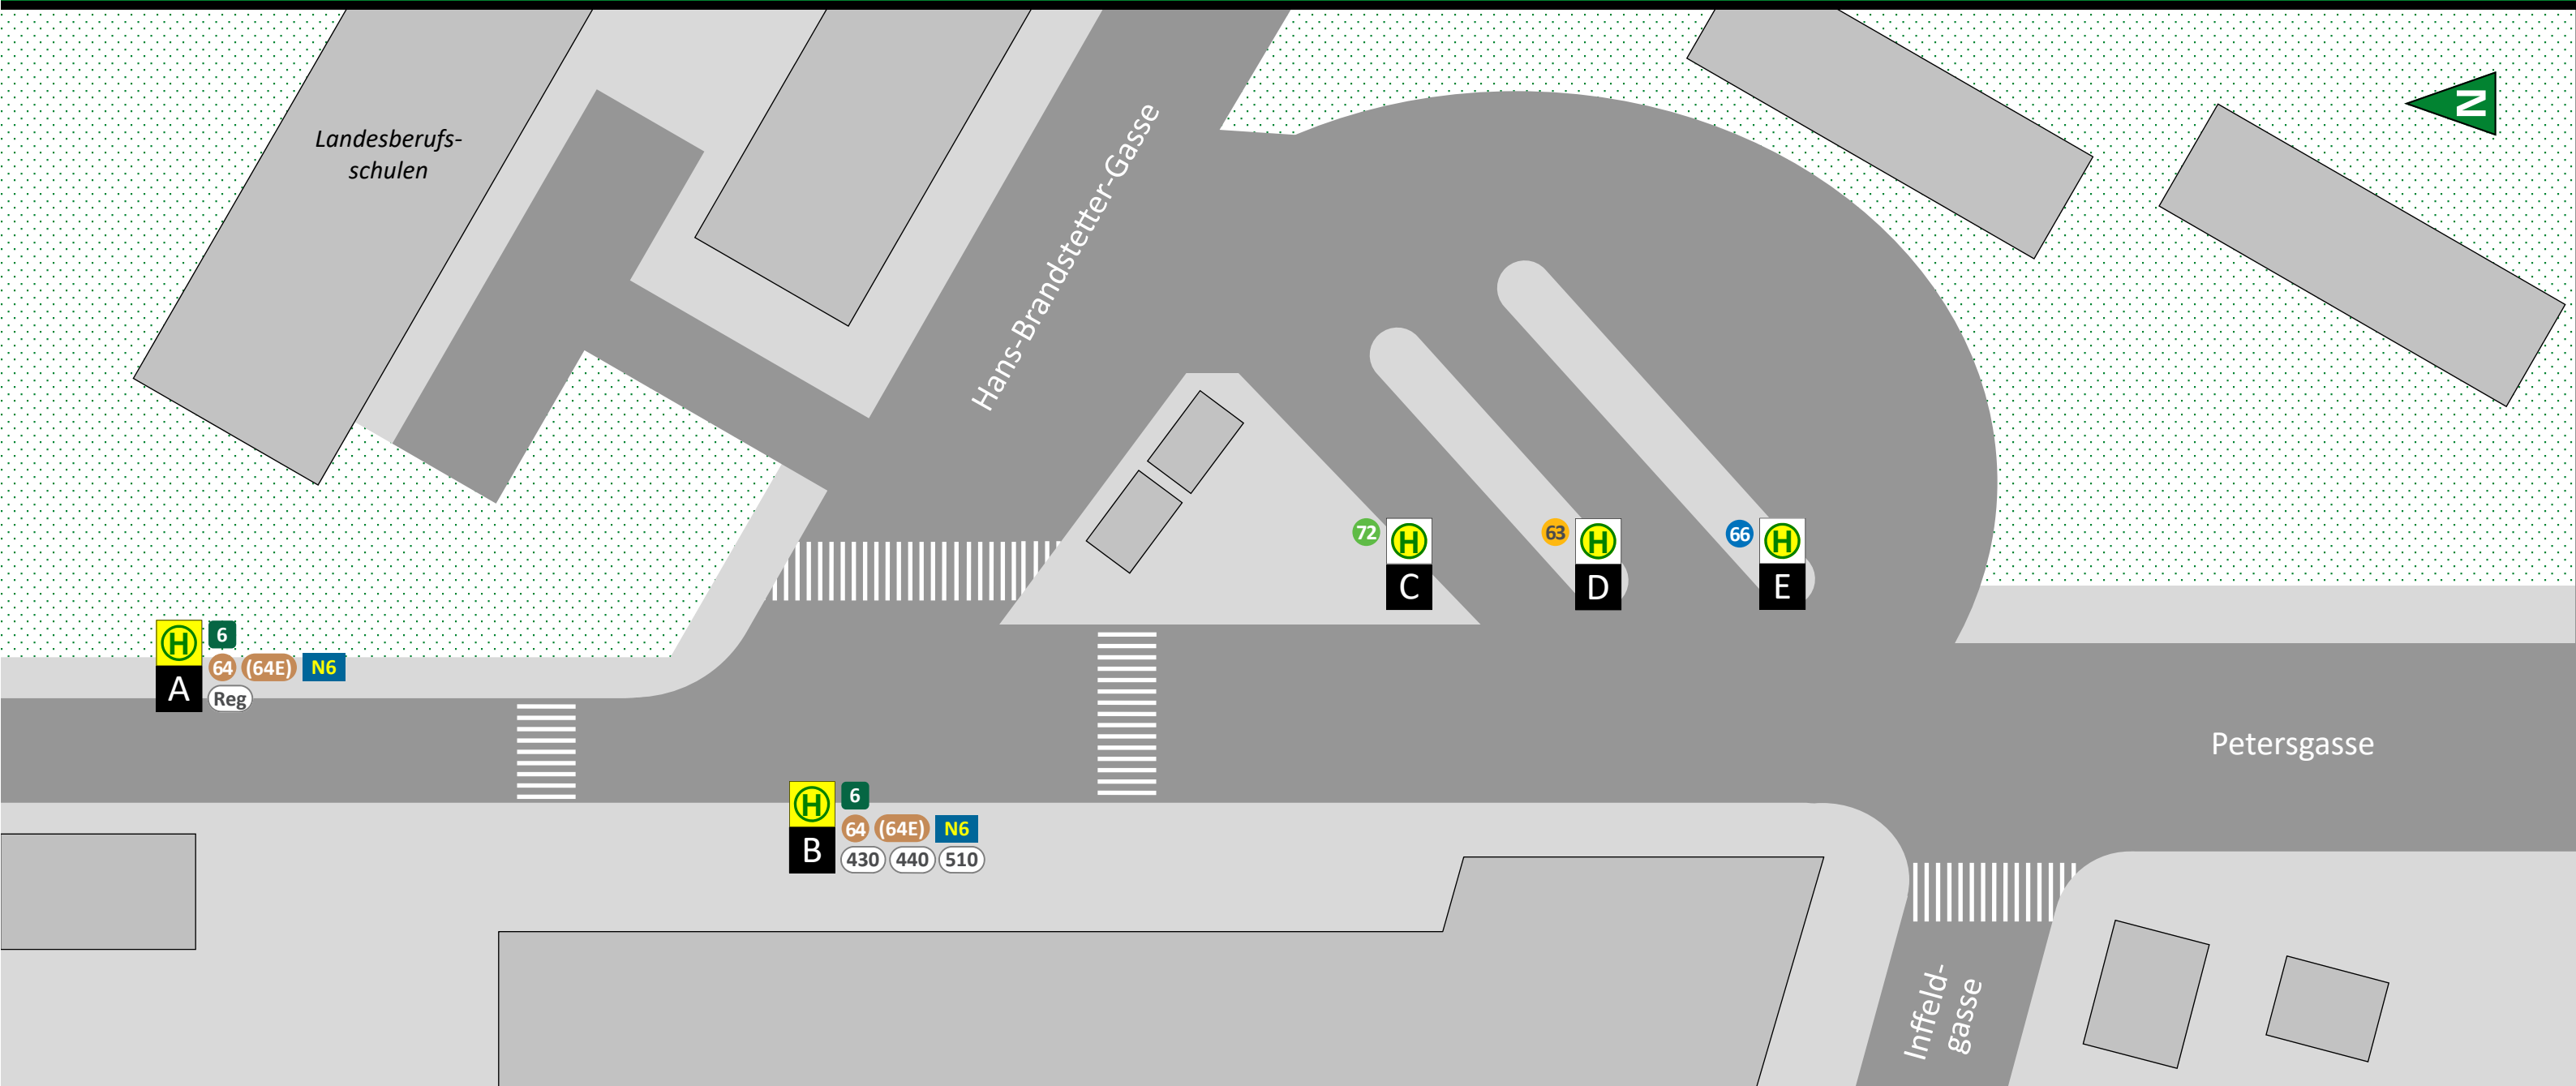

# SCHULZENTRUM ST. PETER

GÜLTIG AB 8. 7. 2023

## ABFAHRT (LINIE, ZIEL, STEIG)

6	Hauptbahnhof, Smart City	A	72	Raaba, Liebenau Murpark	C	430	Laßnitzhöhe, Nestelbach	B
6	St. Peter	B	N6	Jakominiplatz, Unterpremstätten	A	440	Nestelbach, St. Marein bei Graz	B
63	Universität, Hauptbahnhof	B	N6	St. Peter	B	510	Fernitz, Kalsdorf, Premstätten-Tobelbad	B
64 (64E)	St. Leonhard, Stifting	A				511	Vasoldsberg, Nestelbach	B
64 (64E)	Liebenau Murpark, Puntigam	B				Reg	Jakominiplatz*	A
66	Don Bosco, Grottenhofstraße	E						

## ZEICHENERKLÄRUNG

6	72	N3	Straßenbahn, Stadtbus, Nachtbus
(64E)			(im Abend-/Sonntagsverkehr)
510			RegioBus
C			Steig
*			nur Ausstieg