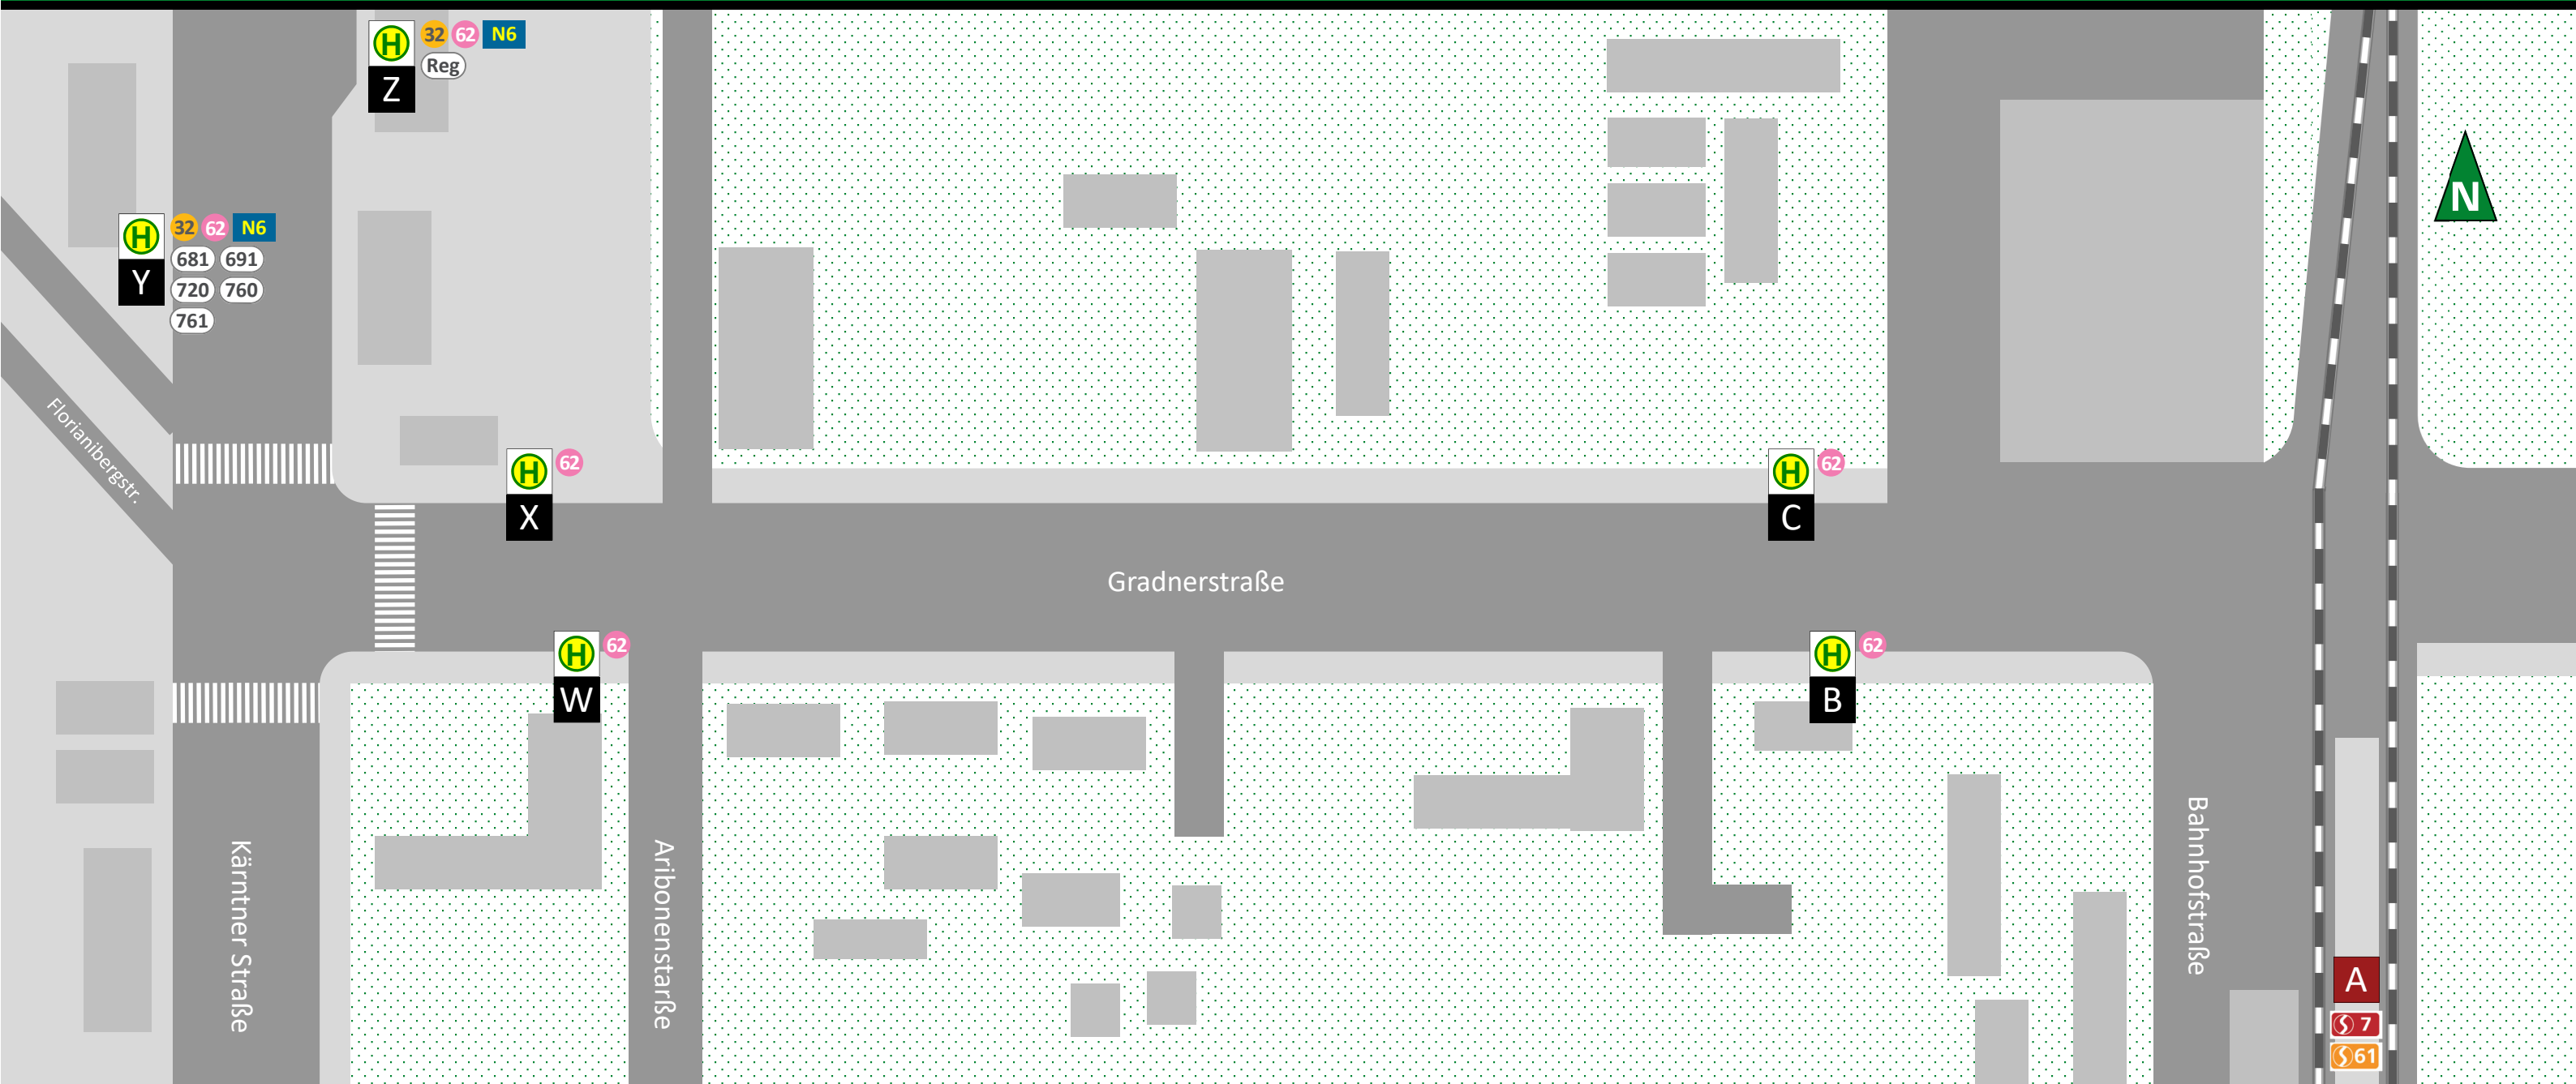

STRASSGANG (S-BAHN)

GÜLTIG AB 9. 7. 2023

ABFAHRT (LINIE, ZIEL, STEIG)

Straßgang Bahnhof		Gradnerstraße/Straßgang	
Hauptbahnhof	A	Puntigam	W
Lieboch, Köflach	A	UKH, Carnergigasse, WKO-WIFI	X
Lieboch, Wies-Eibiswald	A	Straßgang Zentrum	
Puntigam	B	Jakominiplatz	Y
UKH, Carnergigasse, WKO-WIFI	C	Seiersberg	Z
		Unterpremstätten	Y
		Jakominiplatz, St. Peter	Z

Premstätten, Wundschuh, Werndorf	Y
Premstätten, Zwaring, Dobl	Y
Lieboch, Voitsberg	Y
Lieboch, Stainz, Deutschlandsberg	Y
Lieboch, Stainz	Y
Österreichische Gesundheitskasse*	Z

ZEICHENERKLÄRUNG

- S-Bahn
- Stadtbuss, Nachtbus
- RegioBus
- Steig
- * nur Ausstieg