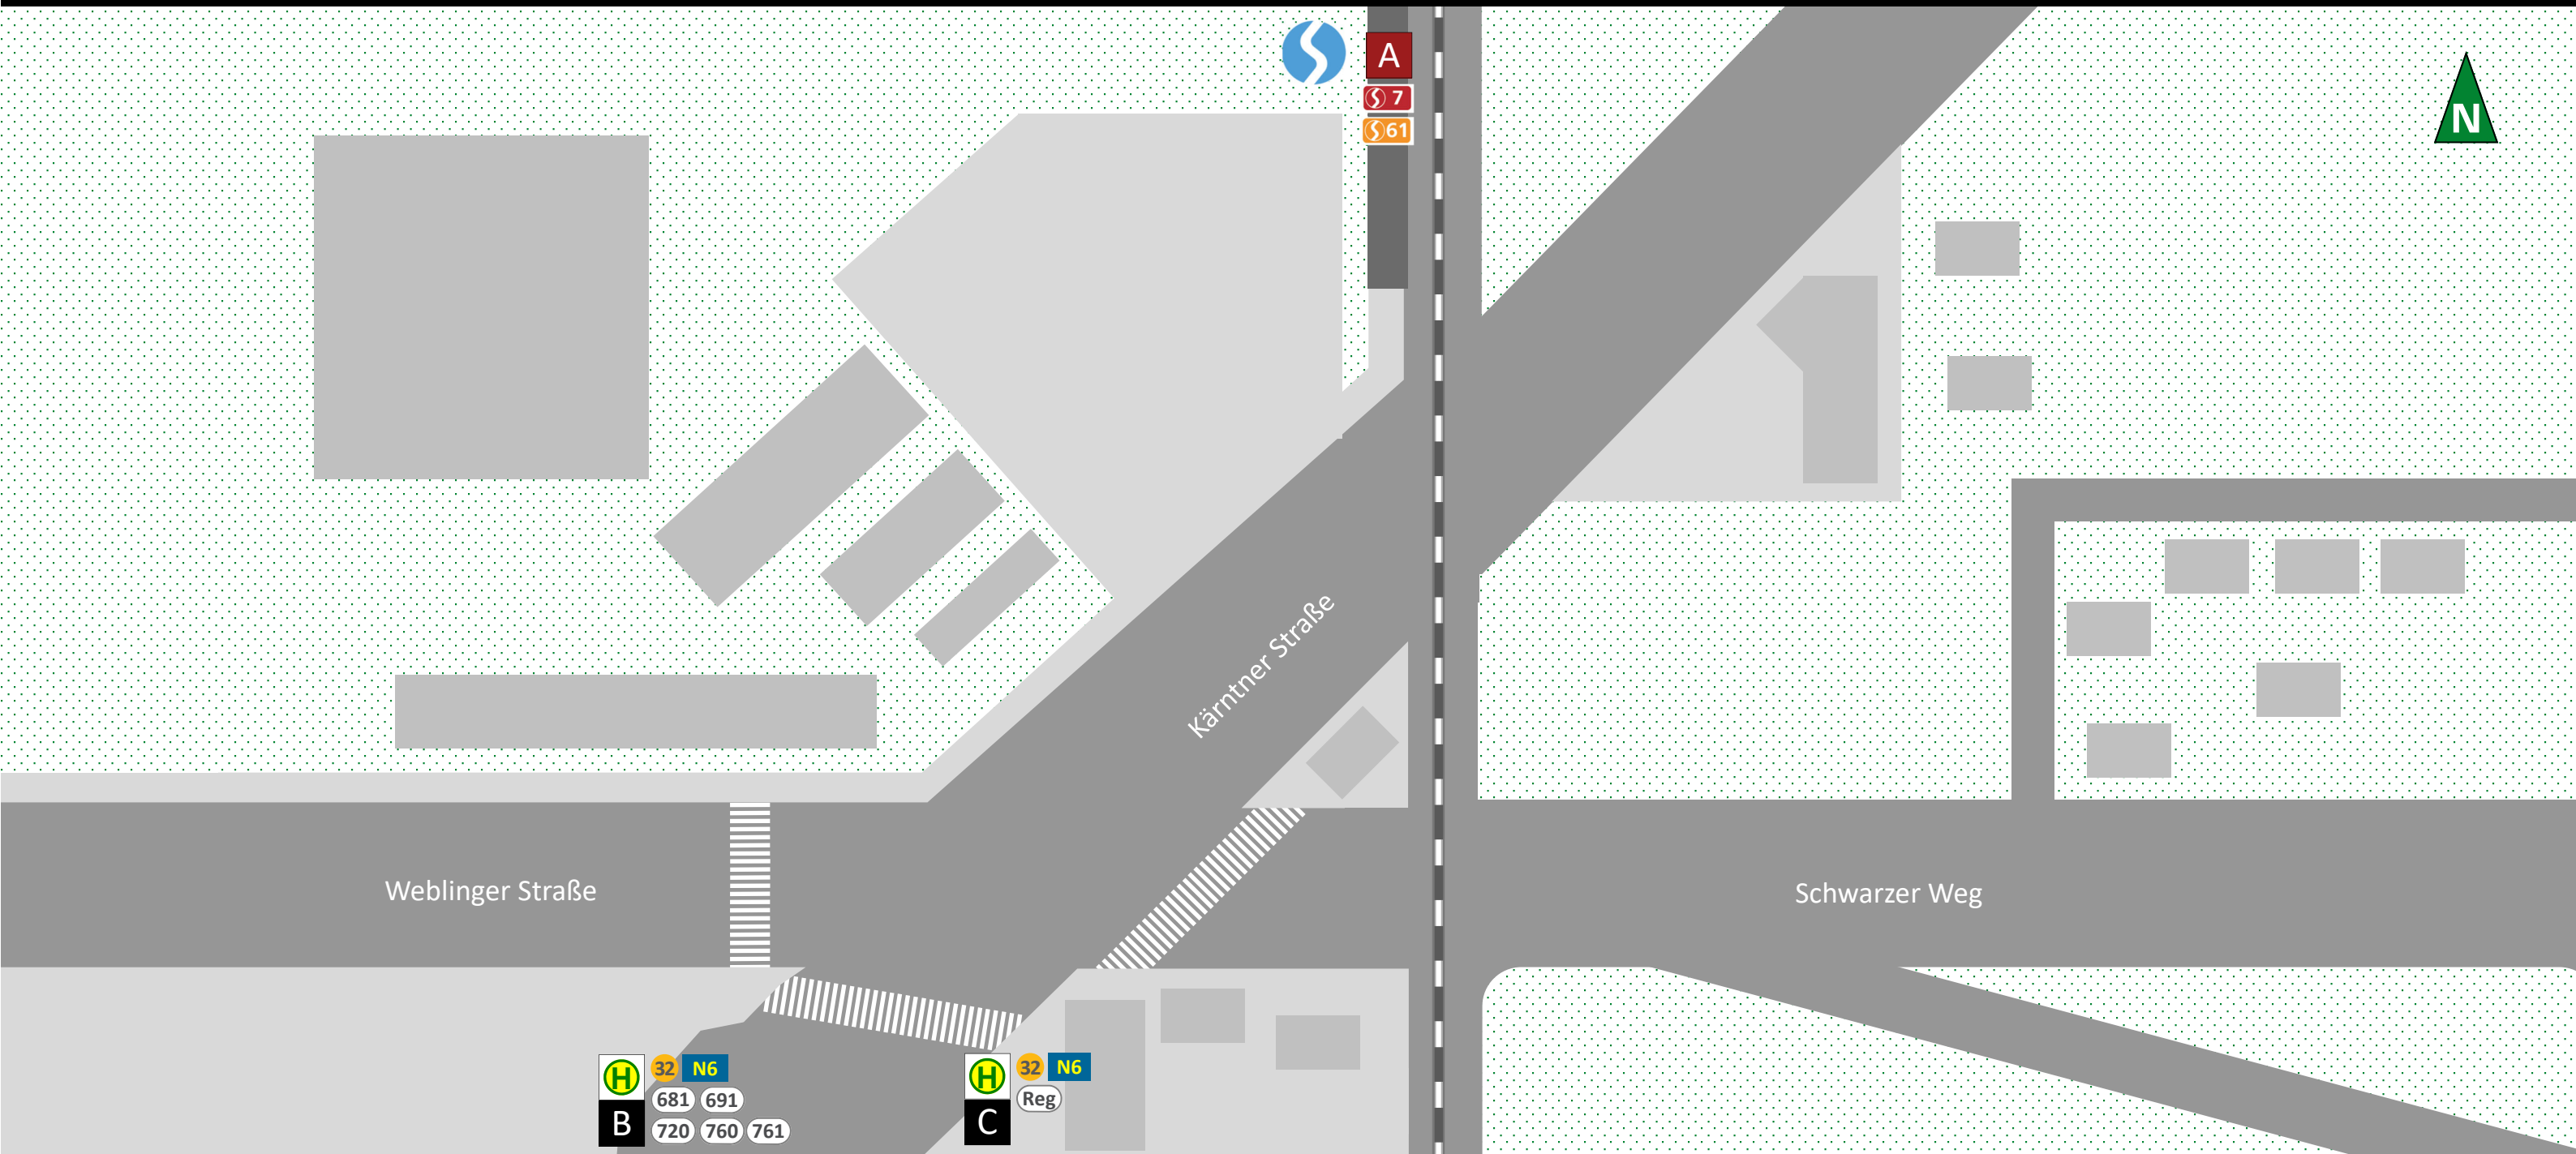

WEBLING (S-BAHN)

GÜLTIG AB 20. 7. 2022

ABFAHRT (LINIE, ZIEL, STEIG)

Webling (S-Bahn)		Schwarzer Weg			
Hauptbahnhof	A	Seiersberg	B	Unterpremstätten, Wundschuh, Werndorf	B
Köflach	A	Jakominiplatz	C	Unterpremstätten, Zwaring / Dobl	B
Wies-Eibiswald	A	Seiersberg, Unterpremstätten	B	Lieboch, Voitsberg	B
		Jakominiplatz, St. Peter	C	Lieboch, Stainz, Deutschlandsberg	B
				Lieboch, Stainz	B
				Österreichische Gesundheitskasse*	C

ZEICHENERKLÄRUNG

	S-Bahn
	Stadtbus, Nachtbus
	RegioBus
	Steig
*	nur Ausstieg

WEITERE INFORMATIONEN

ServiceCenter der Verbund Linie
Tel. +43 50 678910
Montag bis Freitag 8:00 bis 18:00 Uhr
www.verbundlinie.at