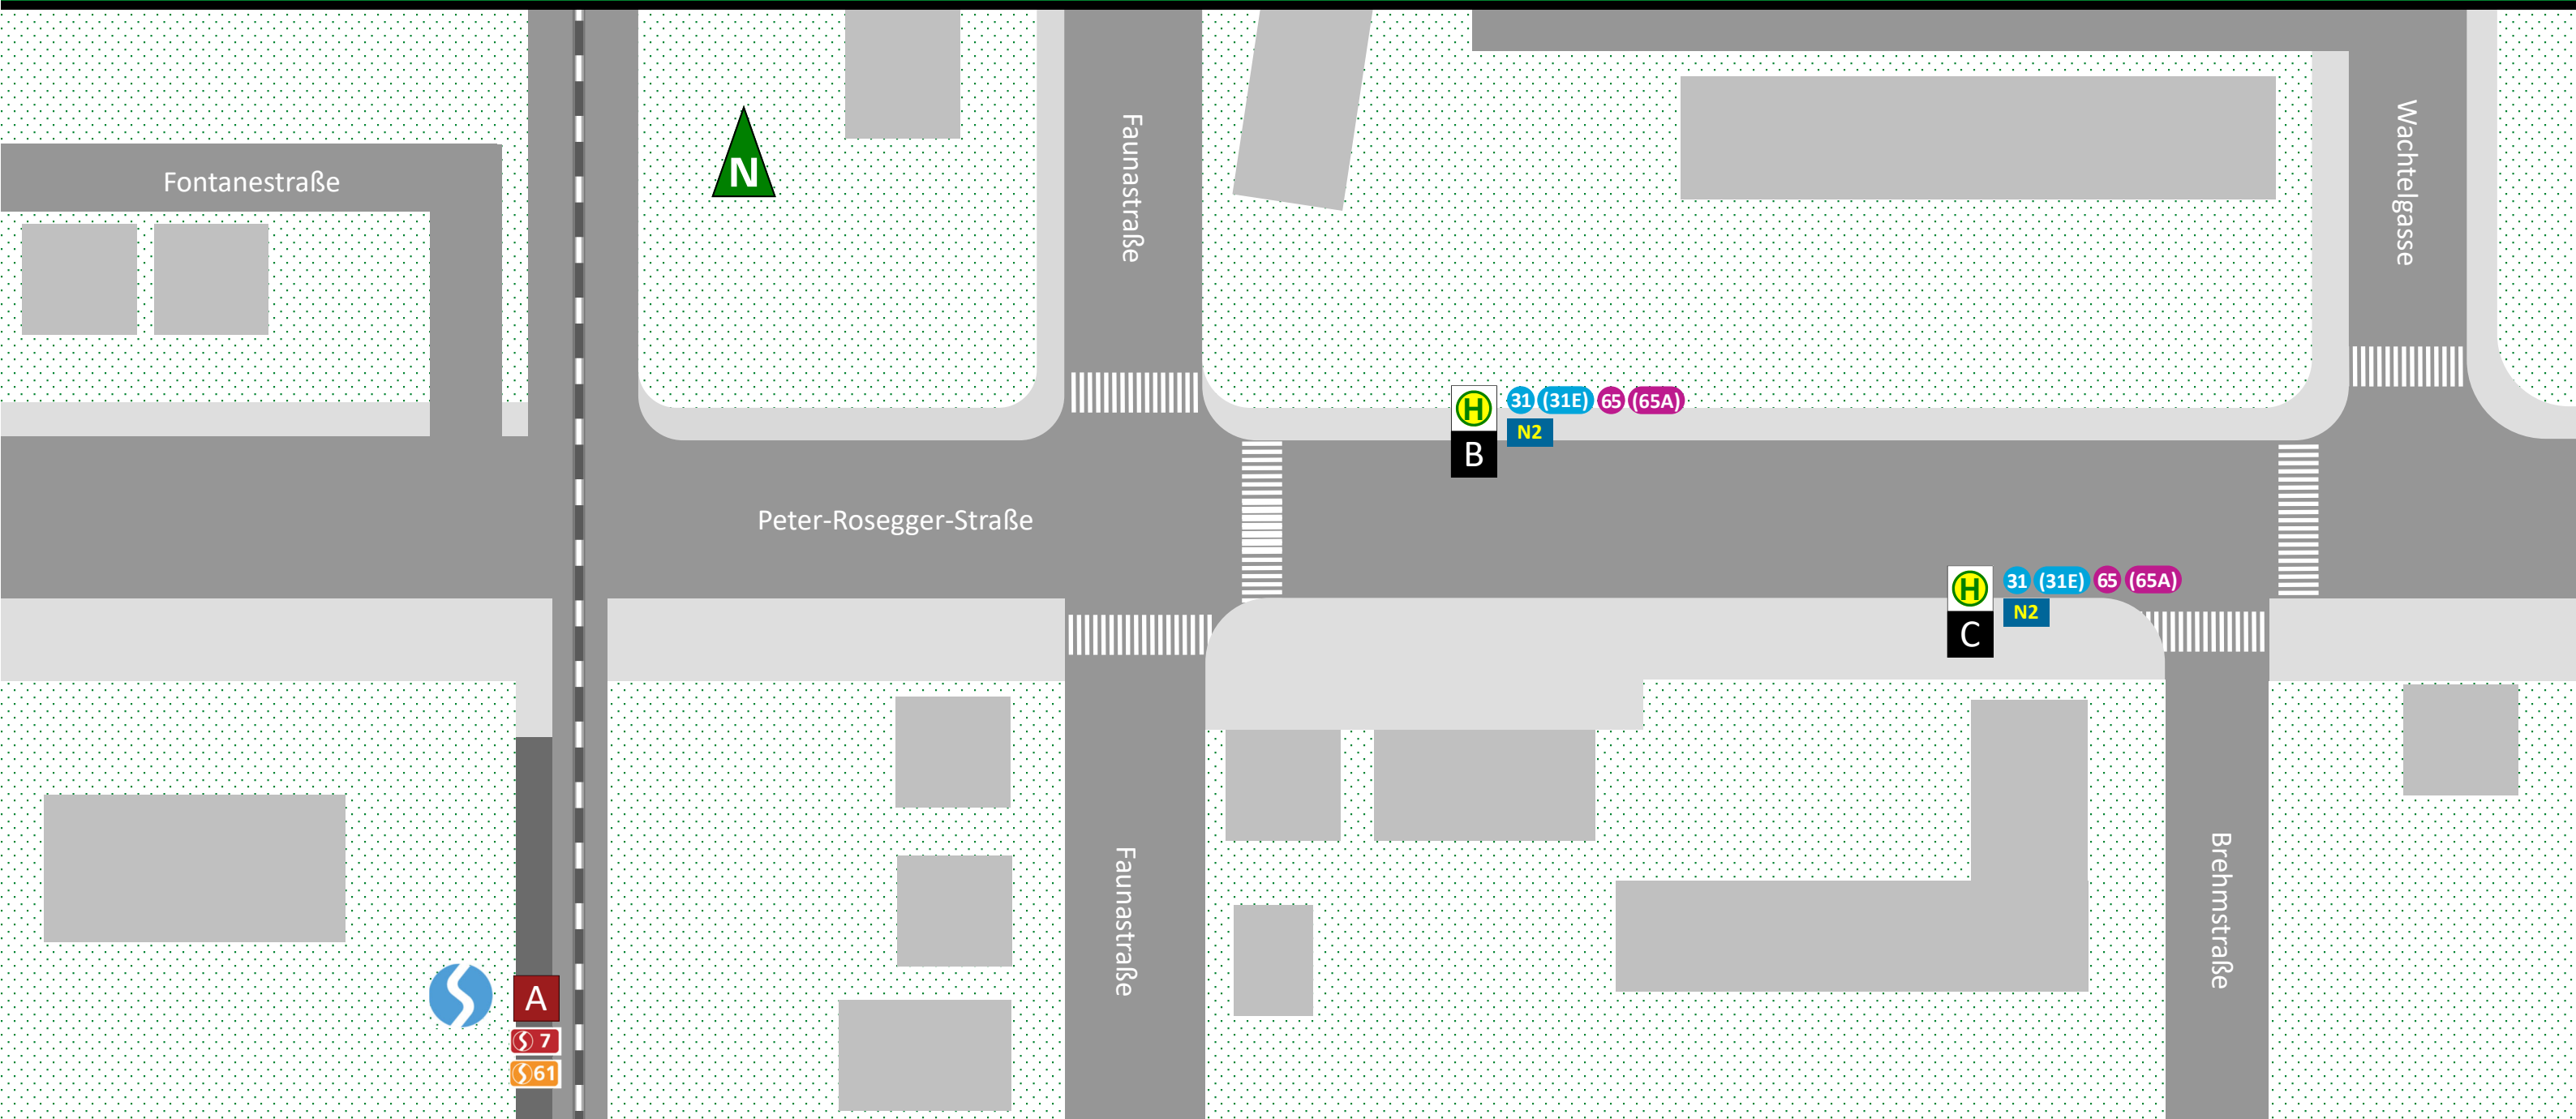

# WETZELSDORF (S-BAHN)

GÜLTIG AB 20. 7. 2022

## ABFAHRT (LINIE, ZIEL, STEIG)

Wetzelsdorf (S-Bahn)		Wachtelgasse	
S7 S61	Hauptbahnhof	A	
S7	Köflach	A	
S61	Wies-Eibiswald	A	
31 (31E) N2	Webling	B	N2 Reininghaus, Jakominiplatz, Wirtschaftskammer C
31	Uni/RESOWI	C	
(31E)	Jakominiplatz	C	
65	Grottenhofstraße, Puntigam	B	
65 (65A)	Reininghaus, Peter-Tunner-Gasse, Gösting	C	
(65A)	Grottenhofstraße	B	

## ZEICHENERKLÄRUNG

- S7 S-Bahn
- 31 N2 Stadtbus, Nachtbus
- (31E) nur im Abend-/Sonntagsverkehr
- A Steig