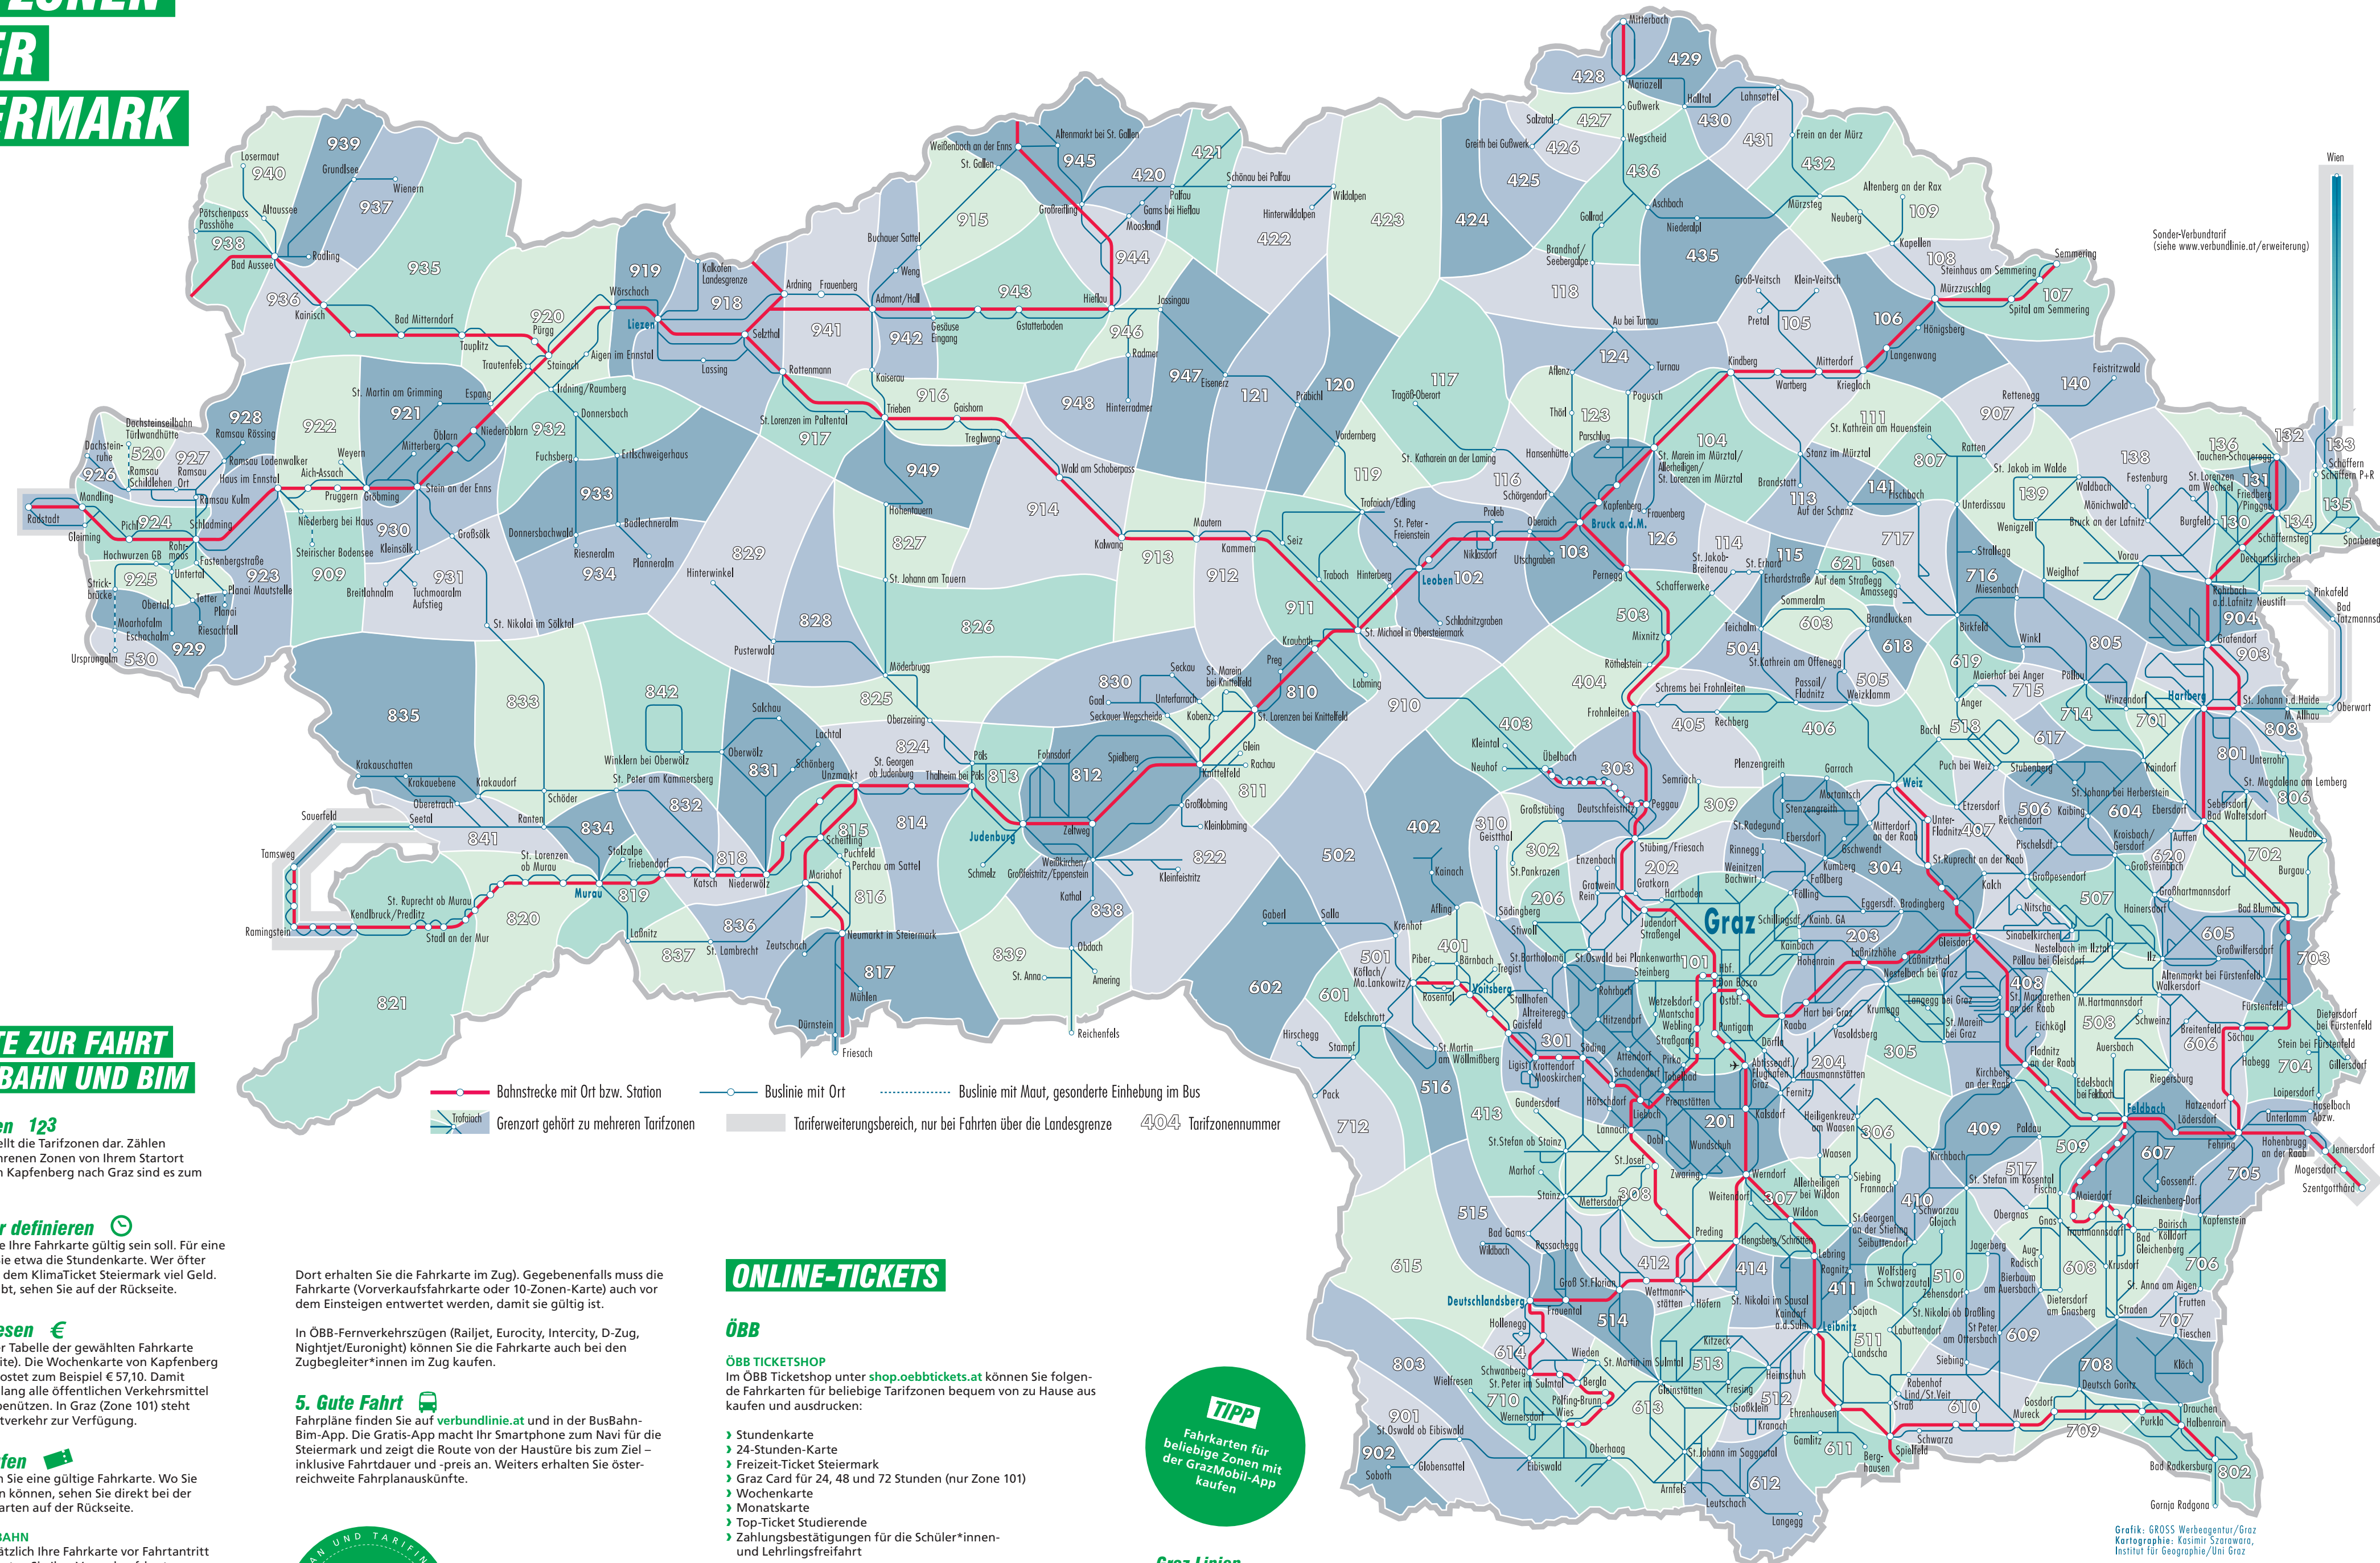

TARIFZONEN IN DER STEIERMARK

verbundlinie.at

5 SCHRITTE ZUR FAHRT MIT BUS, BAHN UND BIM

1. **1. Zonen abzählen 123**
   Die Steiermark-Karte stellt die Tarifzonen dar. Zählen Sie die Anzahl der befahrenen Zonen von Ihrem Startort bis zu Ihrem Zielort. Von Kapfenberg nach Graz sind es zum Beispiel 6 Zonen.
2. **2. Geltungsdauer definieren**
   Legen Sie fest, wie lange Ihre Fahrkarte gültig sein soll. Für eine einfache Fahrt wählen Sie etwa die Stundenkarte. Wer öfter unterwegs ist, spart mit dem KlimaTicket Steiermark viel Geld. Welche Fahrkarten es gibt, sehen Sie auf der Rückseite.
3. **3. Fahrpreis ablesen €**
   Den Preis lesen Sie in der Tabelle der gewählten Fahrkarte ab (Details siehe Rückseite). Die Wochenkarte von Kapfenberg nach Graz für 6 Zonen kostet zum Beispiel € 57,10. Damit können Sie sieben Tage lang alle öffentlichen Verkehrsmittel in den gelösten Zonen benutzen. In Graz (Zone 101) steht Ihnen der gesamte Stadtverkehr zur Verfügung.
4. **4. Fahrkarte kaufen**
   Für Ihre Fahrt benötigen Sie eine gültige Fahrkarte. Wo Sie welche Fahrkarte kaufen können, sehen Sie direkt bei der Beschreibung der Fahrkarten auf der Rückseite.

Dort erhalten Sie die Fahrkarte im Zug. Gegebenenfalls muss die Fahrkarte (Vorverkaufsfahrkarte oder 10-Zonen-Karte) auch vor dem Einsteigen entwertet werden, damit sie gültig ist.

In ÖBB-Fernverkehrszügen (Railjet, Eurocity, Intercity, D-Zug, Nightjet/Euronight) können Sie die Fahrkarte auch bei den Zugbegleiter*innen im Zug kaufen.

5. Gute Fahrt
Fahrpläne finden Sie auf verbundlinie.at und in der BusBahn-Bim-App. Die Gratis-App macht Ihr Smartphone zum Navi für die Steiermark und zeigt die Route von der Haustüre bis zum Ziel – inklusive Fahrtdauer und -preis an. Weiters erhalten Sie österreichweite Fahrplanauskünfte.

FAHRKARTEN FÜR DIE BAHN
Bitte kaufen Sie grundsätzlich Ihre Fahrkarte vor Fahrtantritt am Bahnhof bzw. entwerten Sie Ihre Vorverkaufskarte (z. B. 10-Zonen-Karte) beim Entwerter.

Gibt es am Bahnhof keinen Fahrkartenverkauf bzw. keine Entwertungsmöglichkeit, dann kaufen Sie die Karte im Zug bzw. lassen Sie die Karte im Zug entwertern.

In ÖBB-Nahverkehrszügen (S-Bahn, Regionalzug, Regional-Express) dürfen Sie nur mit gültiger Fahrkarte einsteigen (ausgenommen an Stationen ohne Fahrkartenverkauf).

Gute Fahrt mit Bus, Bahn und Bim

ONLINE-TICKETS

ÖBB
ÖBB TICKETSHOP
Im ÖBB Ticketshop unter shop.oebtickets.at können Sie folgende Fahrkarten für beliebige Tarifzonen bequem von zu Hause aus kaufen und ausdrucken:

- Stundenkarte
- 24-Stunden-Karte
- Freizeit-Ticket Steiermark
- Graz Card für 24, 48 und 72 Stunden (nur Zone 101)
- Wochenkarte
- Monatskarte
- Top-Ticket Studierende
- Zahlungsbestätigungen für die Schüler*innen- und Lehrlingsfreifahrt

Der Ausdruck ist in Verbindung mit einem Lichtbildausweis* als Fahrkarte gültig.