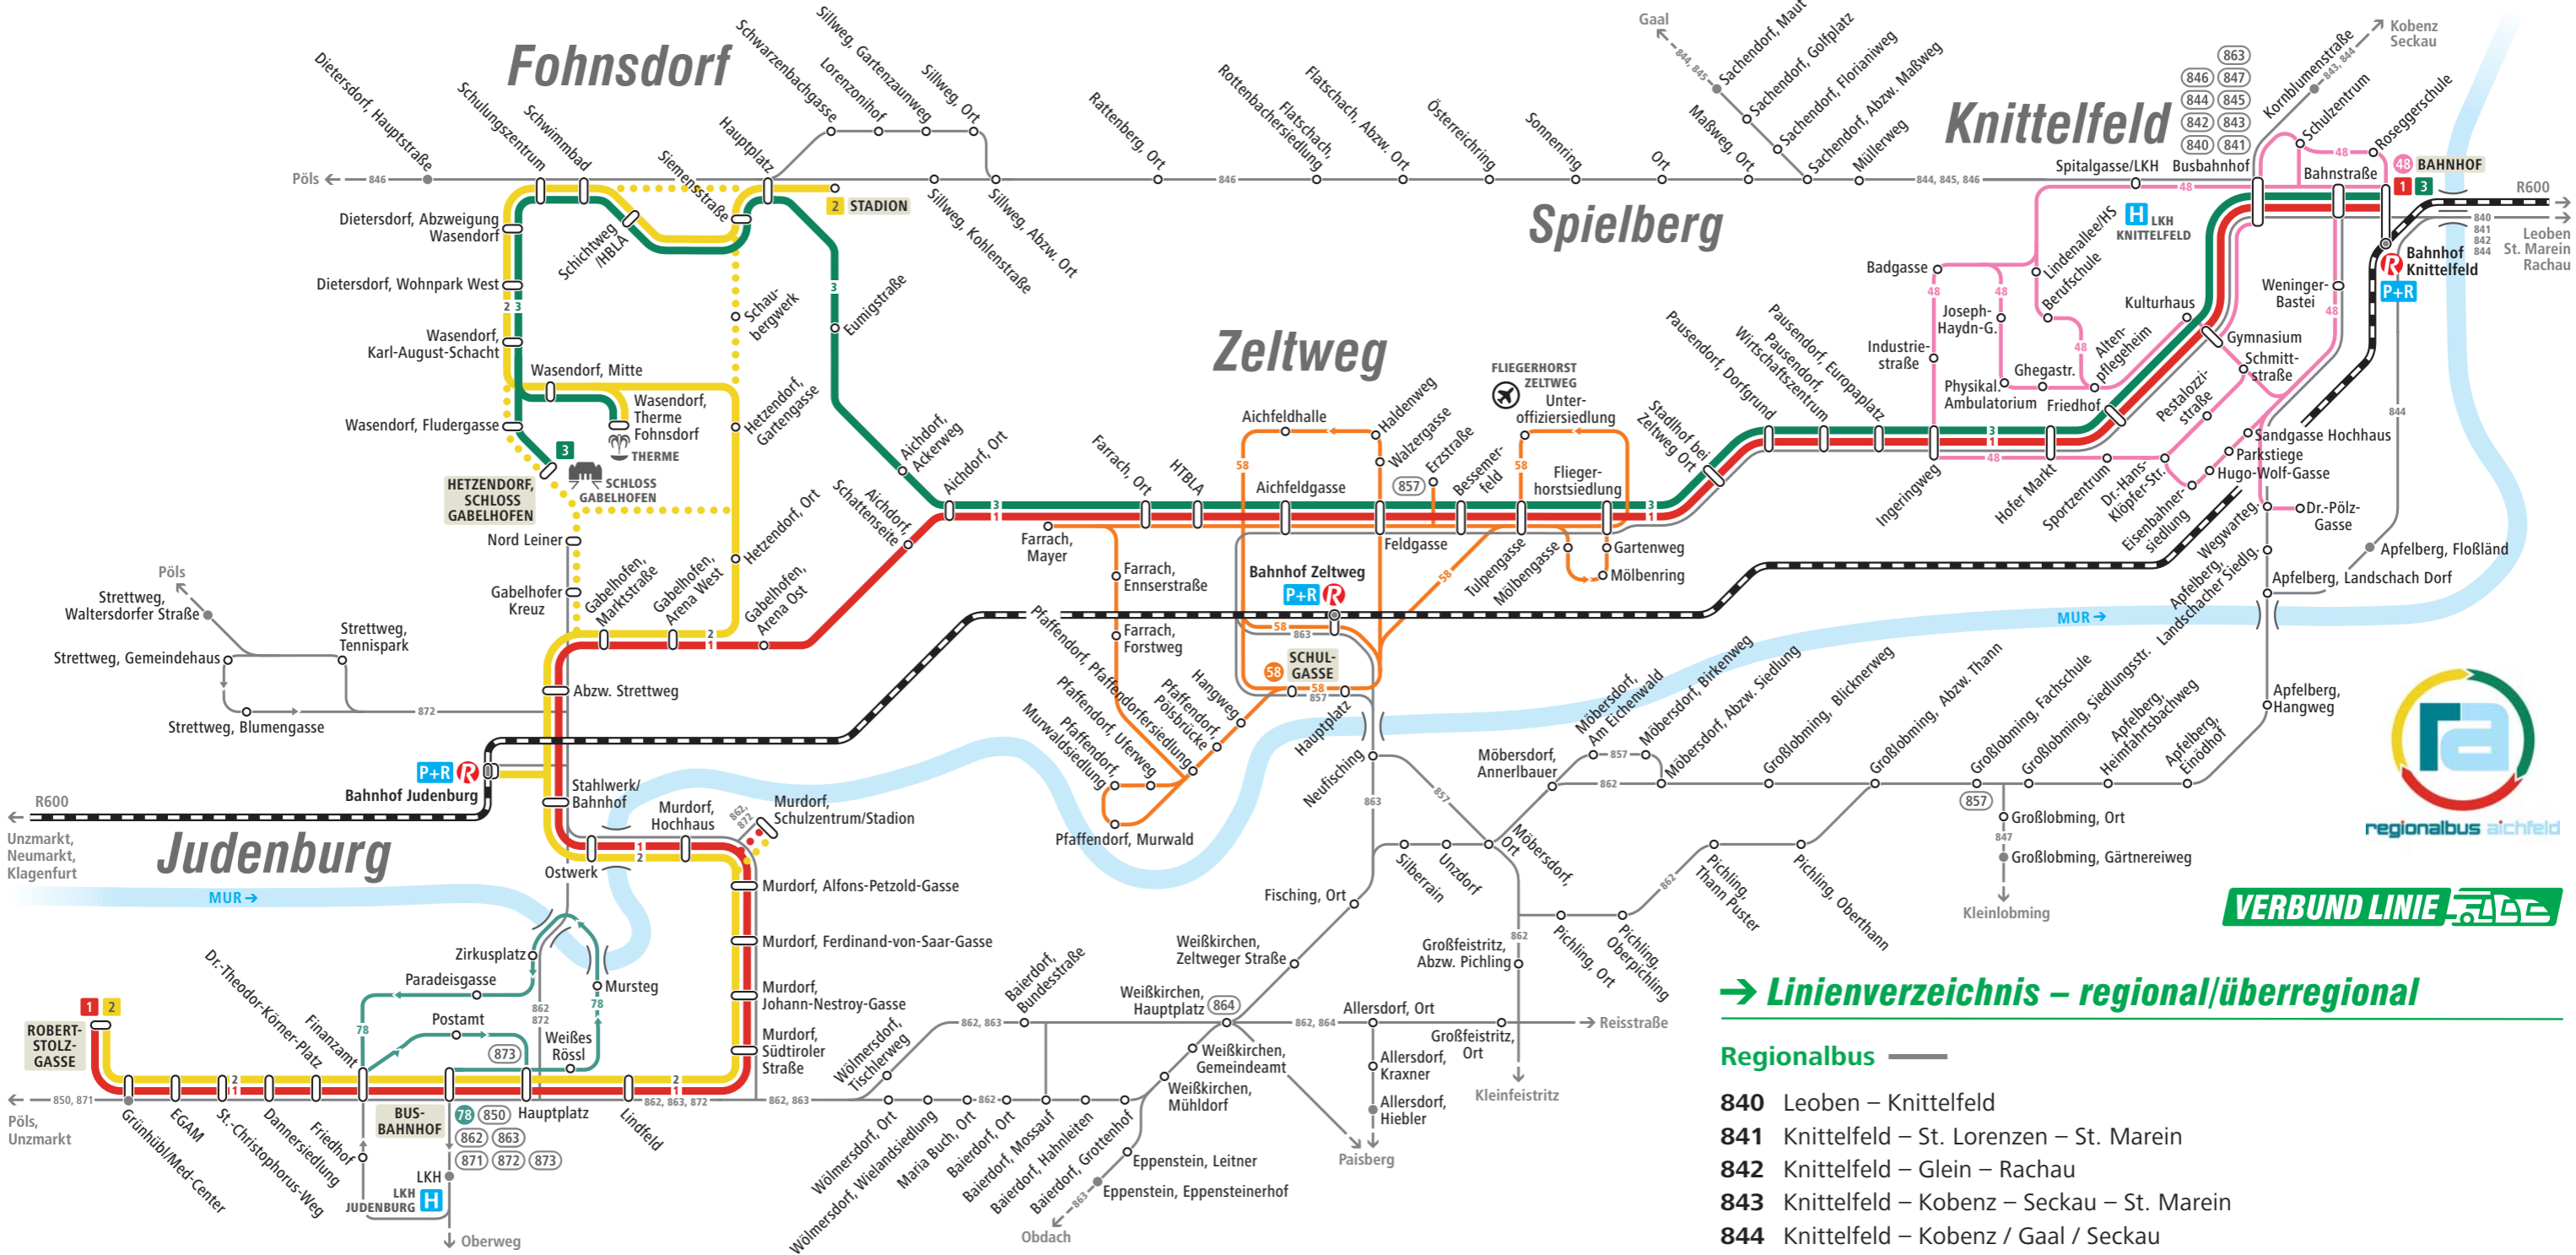

Linienetzplan Aichfeld

→ Tarifzone 812

VERBUND LINIE

→ Linienverzeichnis – regional/überregional

Regionalbus

- 840** Leoben – Knittelfeld
- 841** Knittelfeld – St. Lorenzen – St. Marein
- 842** Knittelfeld – Glein – Rachau
- 843** Knittelfeld – Kobenz – Seckau – St. Marein
- 844** Knittelfeld – Kobenz / Gaal / Seckau
- 845** Knittelfeld – Sachendorf – Gaal
- 846** Knittelfeld – Fohnsdorf – Pöls – Bretstein
- 847** Knittelfeld – Kleinlobming
- 850** Judenburg – Unzmarkt – Neumarkt
- 857** Zeltweg – Möbersdorf – Großlobming
- 862** Judenburg – Kleinfestritz
- 863** Knittelfeld – Zeltweg / Judenburg – Obdach (– Wolfsberg)
- 871** Judenburg – Pöls – St. Johann am Tauern – Trieben
- 872** Judenburg – Strettweg – Pöls
- 873** Judenburg – Oberweg

→ Zeichenerklärung

- Haltestelle
- ENDSTATION
- Letzte Haltestelle in dieser Tarifzone
- P+R Park + Ride
- Ⓡ Bahnhof
- Bahnstrecke

→ Linienverzeichnis – lokal

Regionalbus Aichfeld

- 1** Judenburg – Knittelfeld
- 2** Judenburg – Fohnsdorf
- Freizeitverkehr/ unregelmäßiges Angebot
- 3** Fohnsdorf – Knittelfeld