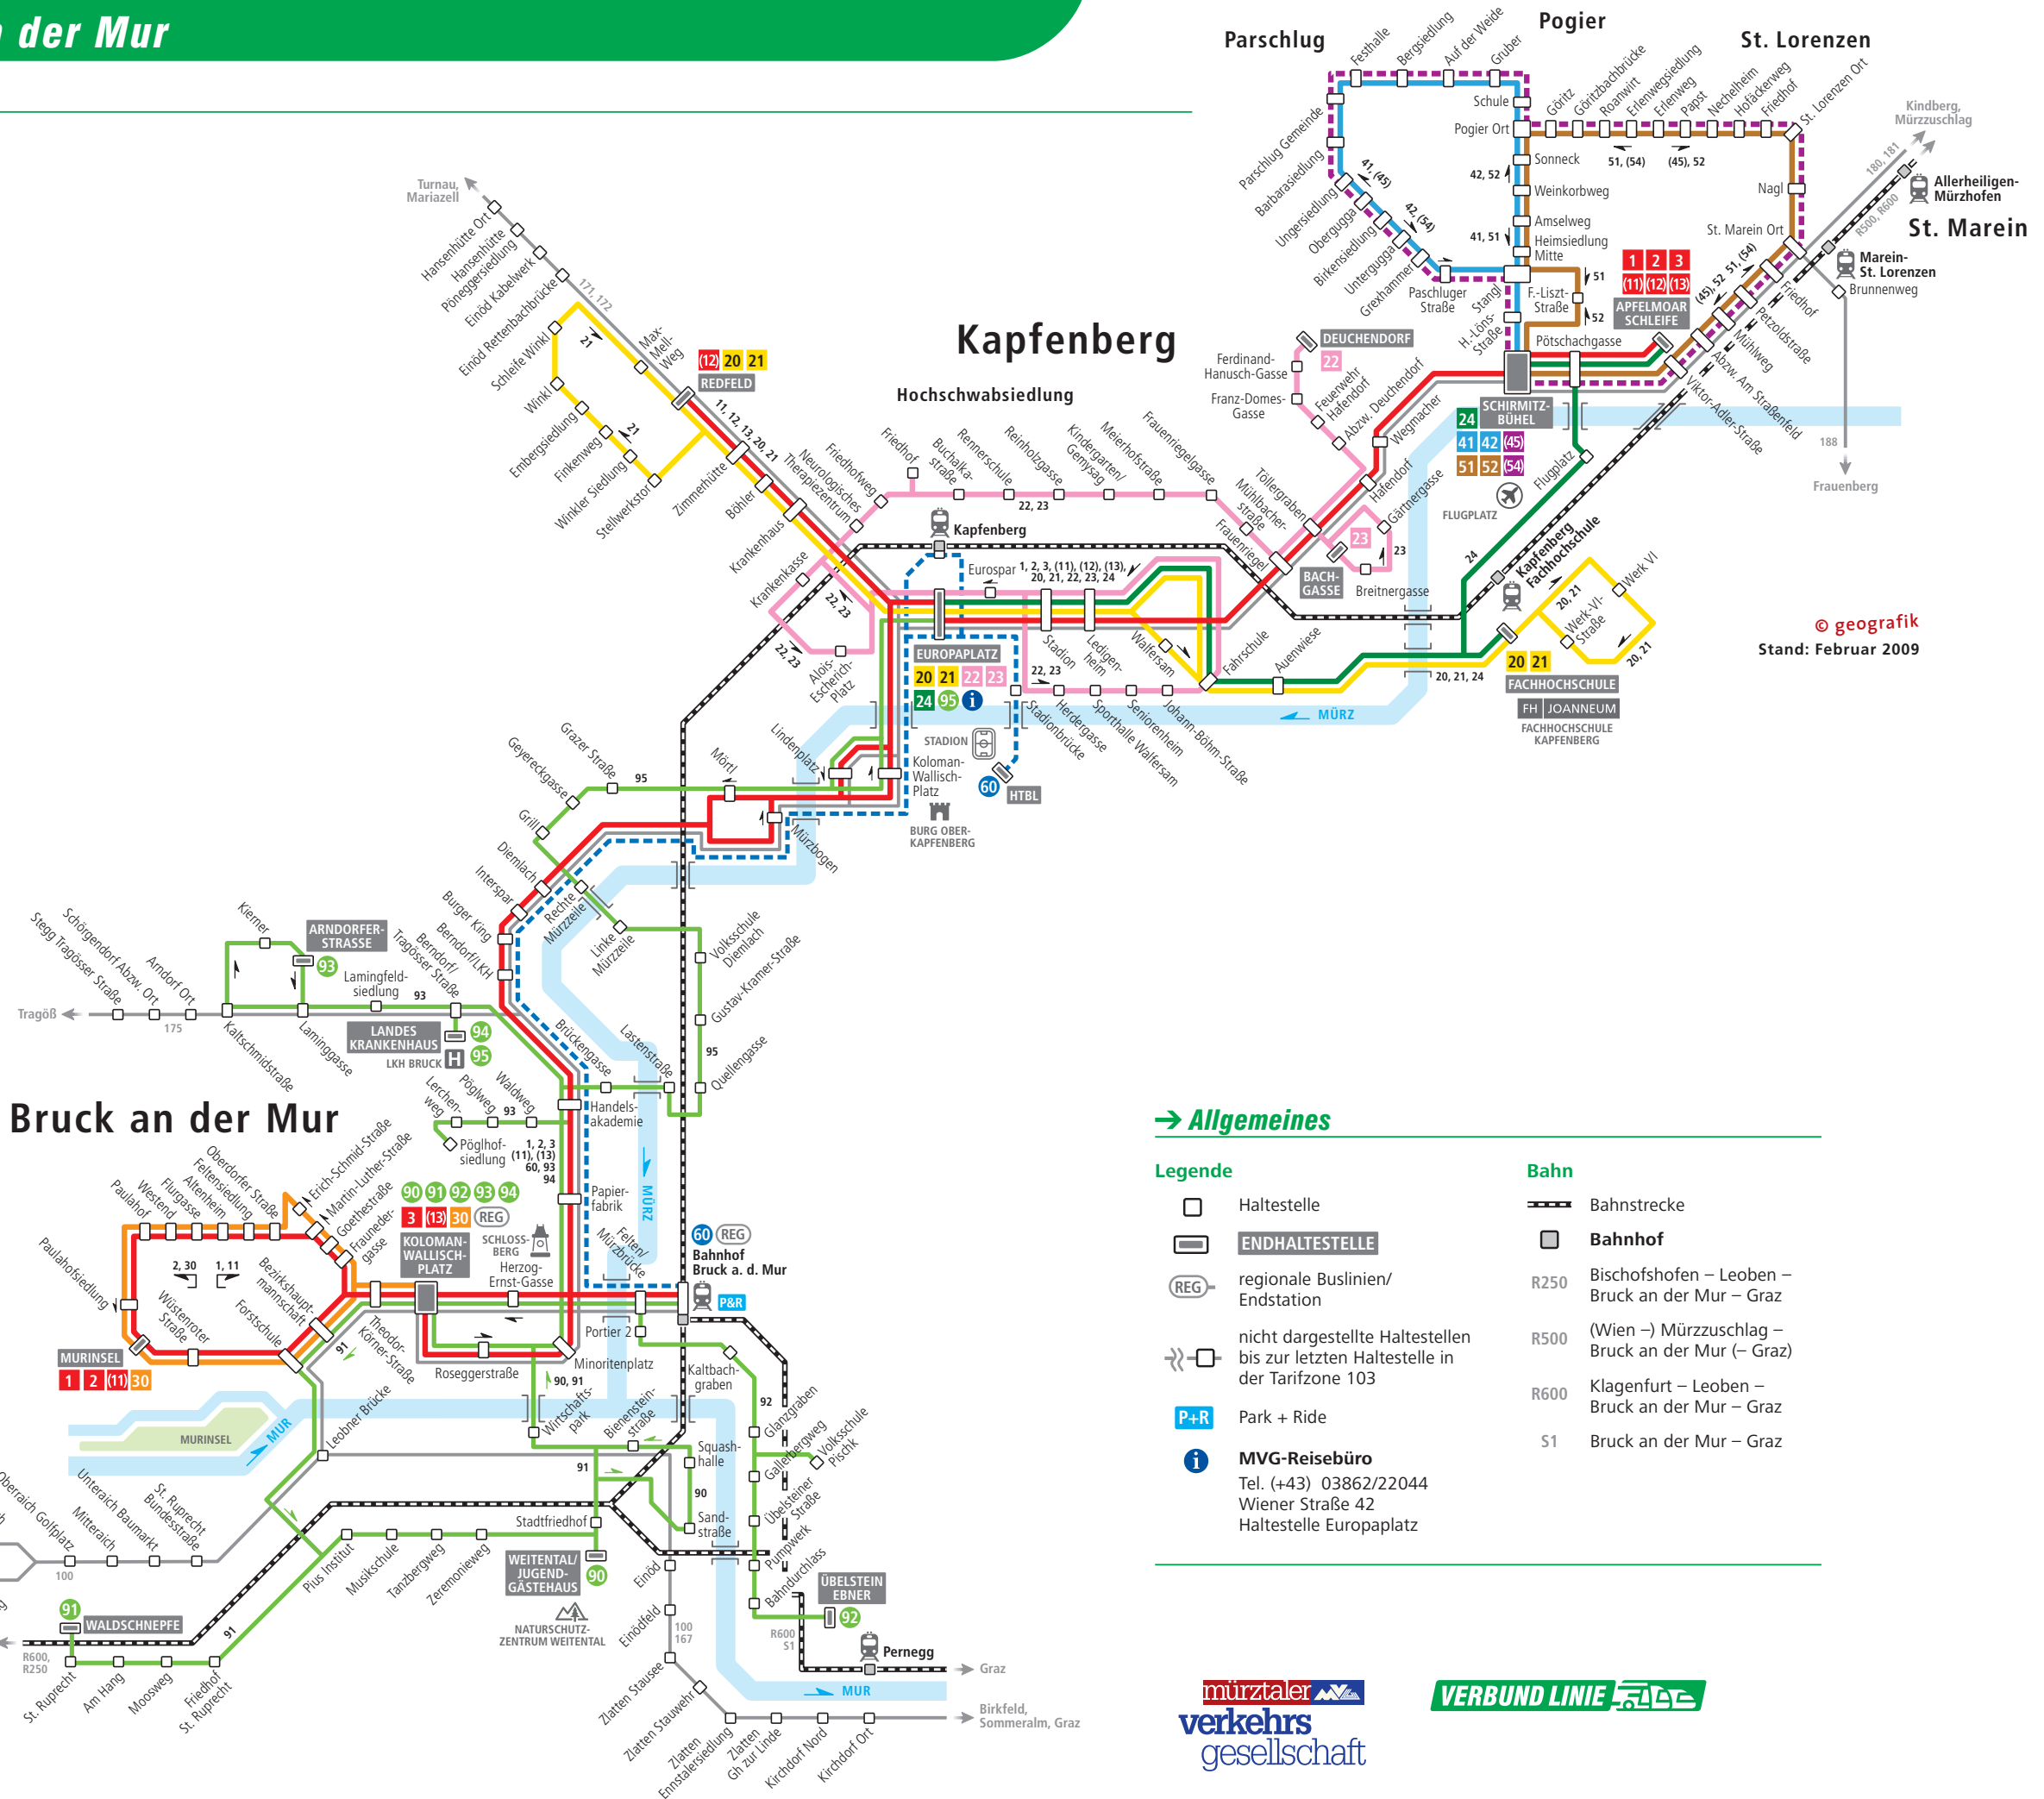

Citybus

- **90** Bruck Koloman-Wallisch-Platz – Weintental
- **91** Bruck Koloman-Wallisch-Platz – St. Ruprecht
- **92** Bruck Koloman-Wallisch-Platz – Übelstein
- **93** Bruck Koloman-Wallisch-Platz –
  Pöglhofsiedlung – LKH – Arndorferstraße
- **94** Bruck Koloman-Wallisch-Platz – LKH Bruck
- **95** Kapfenberg Europaplatz – LKH Bruck

→ Linienverzeichnis – regional/überregional

Regionalbuslinie

- **100** Graz – Bruck an der Mur – Leoben
- **167** Bruck an der Mur – Mixnitz – Sommeralm
- **171** Bruck an der Mur – Aflenz – Turnau
- **172** Bruck an der Mur – Aflenz – Mariazell
- **175** Bruck an der Mur – Tragöß
- **180** Bruck an der Mur – Mürzzuschlag – Semmering
- **181** Bruck an der Mur – Kindberg – Fohnitz
- **188** Bruck an der Mur – Frauenberg

Impressum:

→ Allgemeines

Legende

- Haltestelle
- ENDHALTESTELLE
- regionale Buslinien/
  Endstation
- nicht dargestellte Haltestellen
  bis zur letzten Haltestelle in
  der Tarifzone 103
- Park + Ride
- **MVG-Reisebüro**
  Tel. (+43) 03862/22044
  Wiener Straße 42
  Haltestelle Europaplatz

Bahn

- Bahnstrecke
- **Bahnhof**
- **R250** Bischofshofen – Leoben –
  Bruck an der Mur – Graz
- **R500** (Wien →) Mürzzuschlag –
  Bruck an der Mur (– Graz)
- **R600** Klagenfurt – Leoben –
  Bruck an der Mur – Graz
- **S1** Bruck an der Mur – Graz

mürztaler
verkehrs
gesellschaft

VERBUND LINIE

© geografik
Stand: Februar 2009