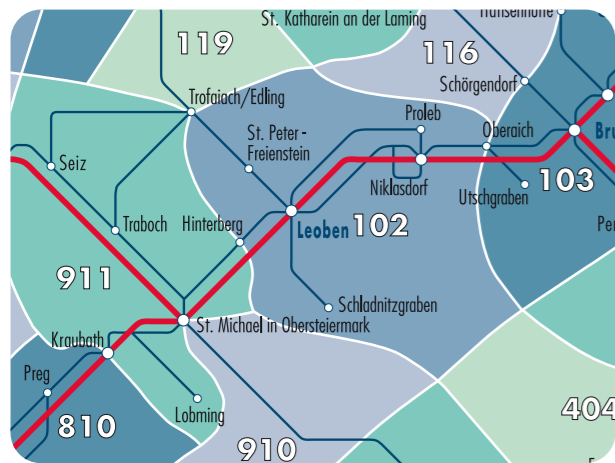

Linienetz Leoben/Trofaiach

→ Tarifzone 102

© geografik
Stand: November 2011

→ angrenzende Tarifzonen

→ Zeichenerklärung

- Haltestelle
- ENDSTATION
- Letzte Haltestelle in dieser Tarifzone
- Haltestellen des Rufbus Leoben
- Ⓡ Bahnhof
- Bahnstrecke
- REG regionale Buslinien/Endstation
- P+R Park + Ride

→ Linienverzeichnis

Stadtverkehr

- D DL** Donawitz – Leoben Zentrum (– Lerchenfeld)
- G GL** Göss – Leoben Zentrum (– Lerchenfeld)
- GS** Göss – Schladnitzgraben
- H** Leoben Zentrum – Hinterberg
- L DL GL** Lerchenfeld – Leoben Zentrum (– Donawitz/ – Göss)
- P PN** Leoben – Proleb (– Niklasdorf – Leoben)
- N NP** Leoben – Niklasdorf (– Proleb – Leoben)
- TN TW** Leoben – Trofaiach Nord/Gladen / – Gimplach

Citybus

- T** Citybus Trofaiach