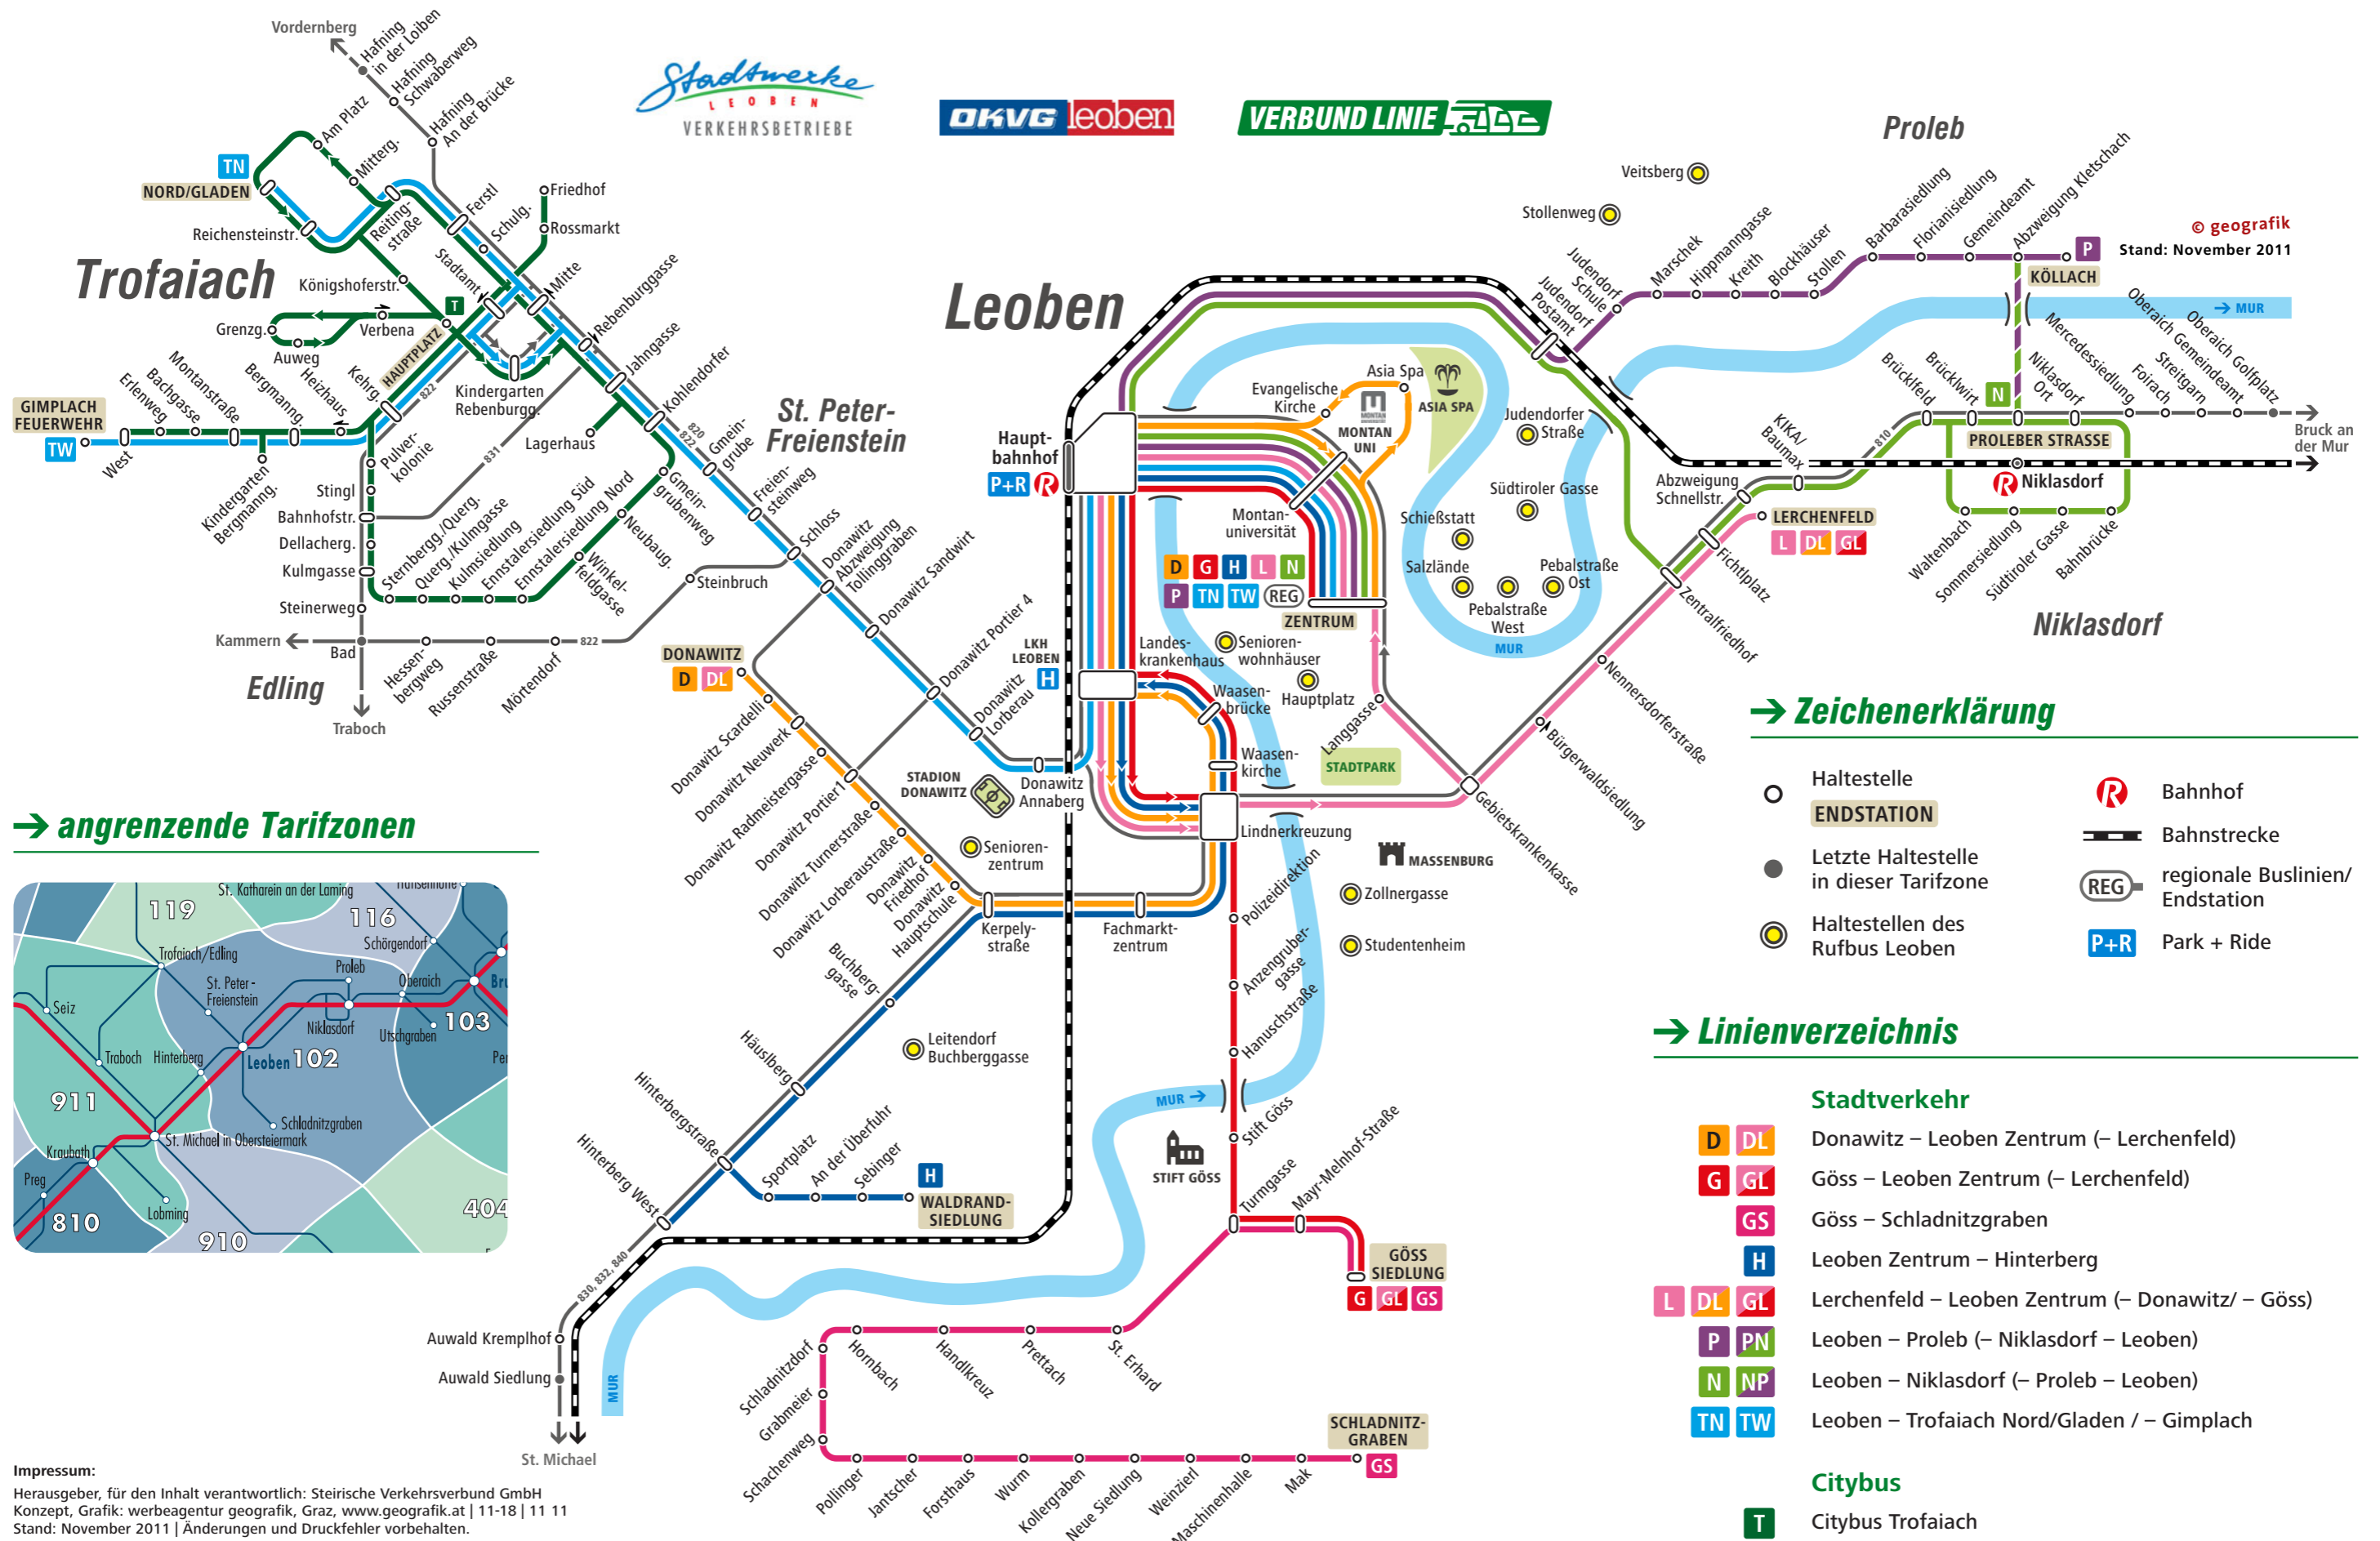

Linienetz Leoben/Trofaiach

→ Tarifzone 102

© geografik
Stand: November 2011

→ angrenzende Tarifzonen

→ Zeichenerklärung

- Haltestelle
- ENDSTATION
- Letzte Haltestelle in dieser Tarifzone
- Haltestellen des Rufbus Leoben
- Ⓡ Bahnhof
- Bahnstrecke
- REG regionale Buslinien/Endstation
- P+R Park + Ride

→ Linienverzeichnis

Stadtverkehr

- D DL** Donawitz – Leoben Zentrum (– Lerchenfeld)
- G GL** Göss – Leoben Zentrum (– Lerchenfeld)
- GS** Göss – Schladnitzgraben
- H** Leoben Zentrum – Hinterberg
- L DL GL** Lerchenfeld – Leoben Zentrum (– Donawitz/ – Göss)
- P PN** Leoben – Proleb (– Niklasdorf – Leoben)
- N NP** Leoben – Niklasdorf (– Proleb – Leoben)
- TN TW** Leoben – Trofaiach Nord/Gladen / – Gimplach

Citybus

- T** Citybus Trofaiach