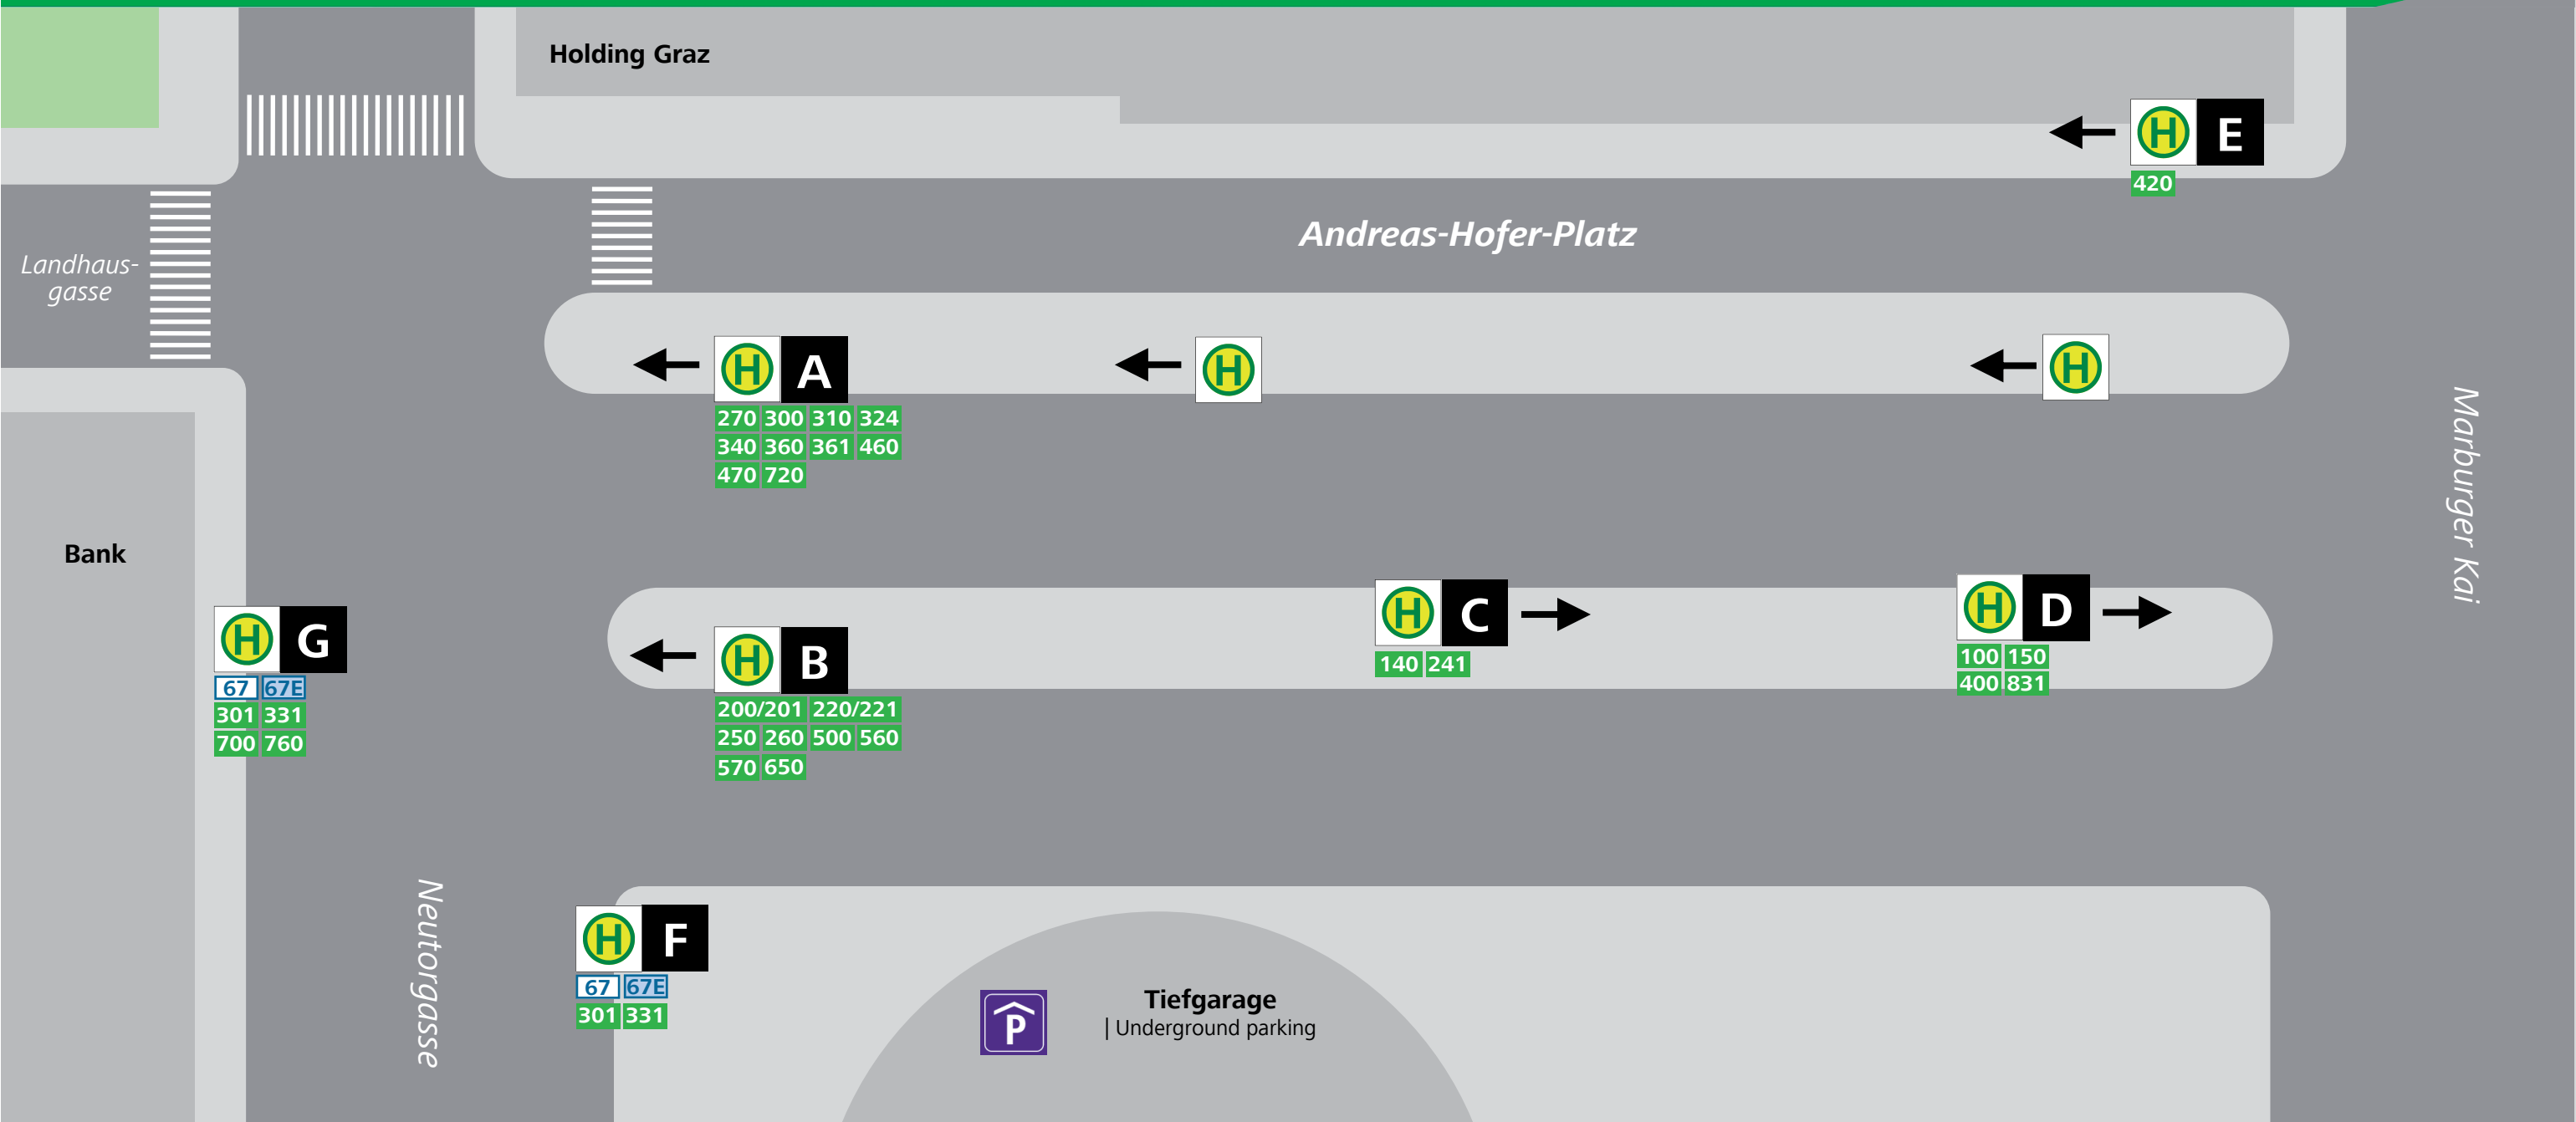

Haltestellenplan | Map

Graz Andreas-Hofer-Platz

Abfahrt (Linie, Ziel, Abfahrtsstelle) | Departure (Route, destination, point of departure)

Stadtverkehr Urban bus routes		Regionalverkehr Regional bus routes	
Zanklstraße	67 67E G	Bad Gleichenberg	400 D
Zentralfriedhof	67 F	Bad Tatzmannsdorf	310 320 A
Jakominiplatz	67E F	Bad Waltersdorf	331 F
Eggersdorf (ü. Prellerberg)	270 A	Birkfeld	200/201 B
Fürstenfeld	470 A	Bruck an der Mur	100 D
Garrach	260 B	Deutschlandsberg	760 G
Gleinstätten	650 B	Eggersdorf (ü. Edelsbach)	361 A
Gleisdorf (über Ries)	270 300 301 310 320 330	Eggersdorf (ü. Präbach)	360 A
Gleisdorf (ü. Laßnitzhöhe)	331 340 360 400 460 470 A		
Gnas	570 B		
Güssing	470 A		
Hartberg	300 310 324 A		
Hartberg	301 F		
Heiligenkreuz/W.	500 560 570 B		
Ilz	460 470 A		
Kirchbach	500 560 570 B		
Klagenfurt	720 A		
Köflach	700 G		
Kreuzberg	241 C		
Kumberg	200/201 220/221 B		
Laßnitzhöhe	420 E		
Leutschach	650 B		
Neuhof	150 D		
Oberwart	310 A		
Pinggau	300 A		
Pinggau	301 F		
Pöllau bei Hartberg	340 A		
Ratten	200/201 B		
Rettenegg	200/201 B		
Riegersburg	460 A		
Rinnegg	241 C		
Semriach	140 C		
St. Radegund	250 B		
St. Stefan/R.	500 560 570 B		
Trofaiach (via A9)	831 D		
Übelbach	150 D		
Weiz	200/201 220/221 B		
Hbf./Don Bosco*	301/331 G		

Zeichenerklärung | Legend:

- 67 Stadtbus | Urban bus route
- 67E ... abends/sonntags | ... evenings/sundays
- 100 Regionalbuslinie | Regional bus route
- 3xx Abfahrt an Haltestelle Linie 67 | Departure from stop of bus route 67
- B Haltestelle | Stop

* Regionalbusse (nur zum Aussteigen | Regional bus routes (to get off))

Weitere Informationen | Further information

Mobilitäts- und Servicecenter
 Jakoministraße 1, 8010 Graz
 Mo bis Fr | Mon to Fri 8:00 – 18:00, Sa | Sat 9:00 – 13:00
 Mobil Zentral (ganze Steiermark | entire Styria):
 ☎ Tel. 050-6-7-8-9-10
 Graz Linien (für Graz | for Graz):
 ☎ 0316/887-4224
www.verbundlinie.at | www.busbahnbm.at | www.holding-graz.at/linien