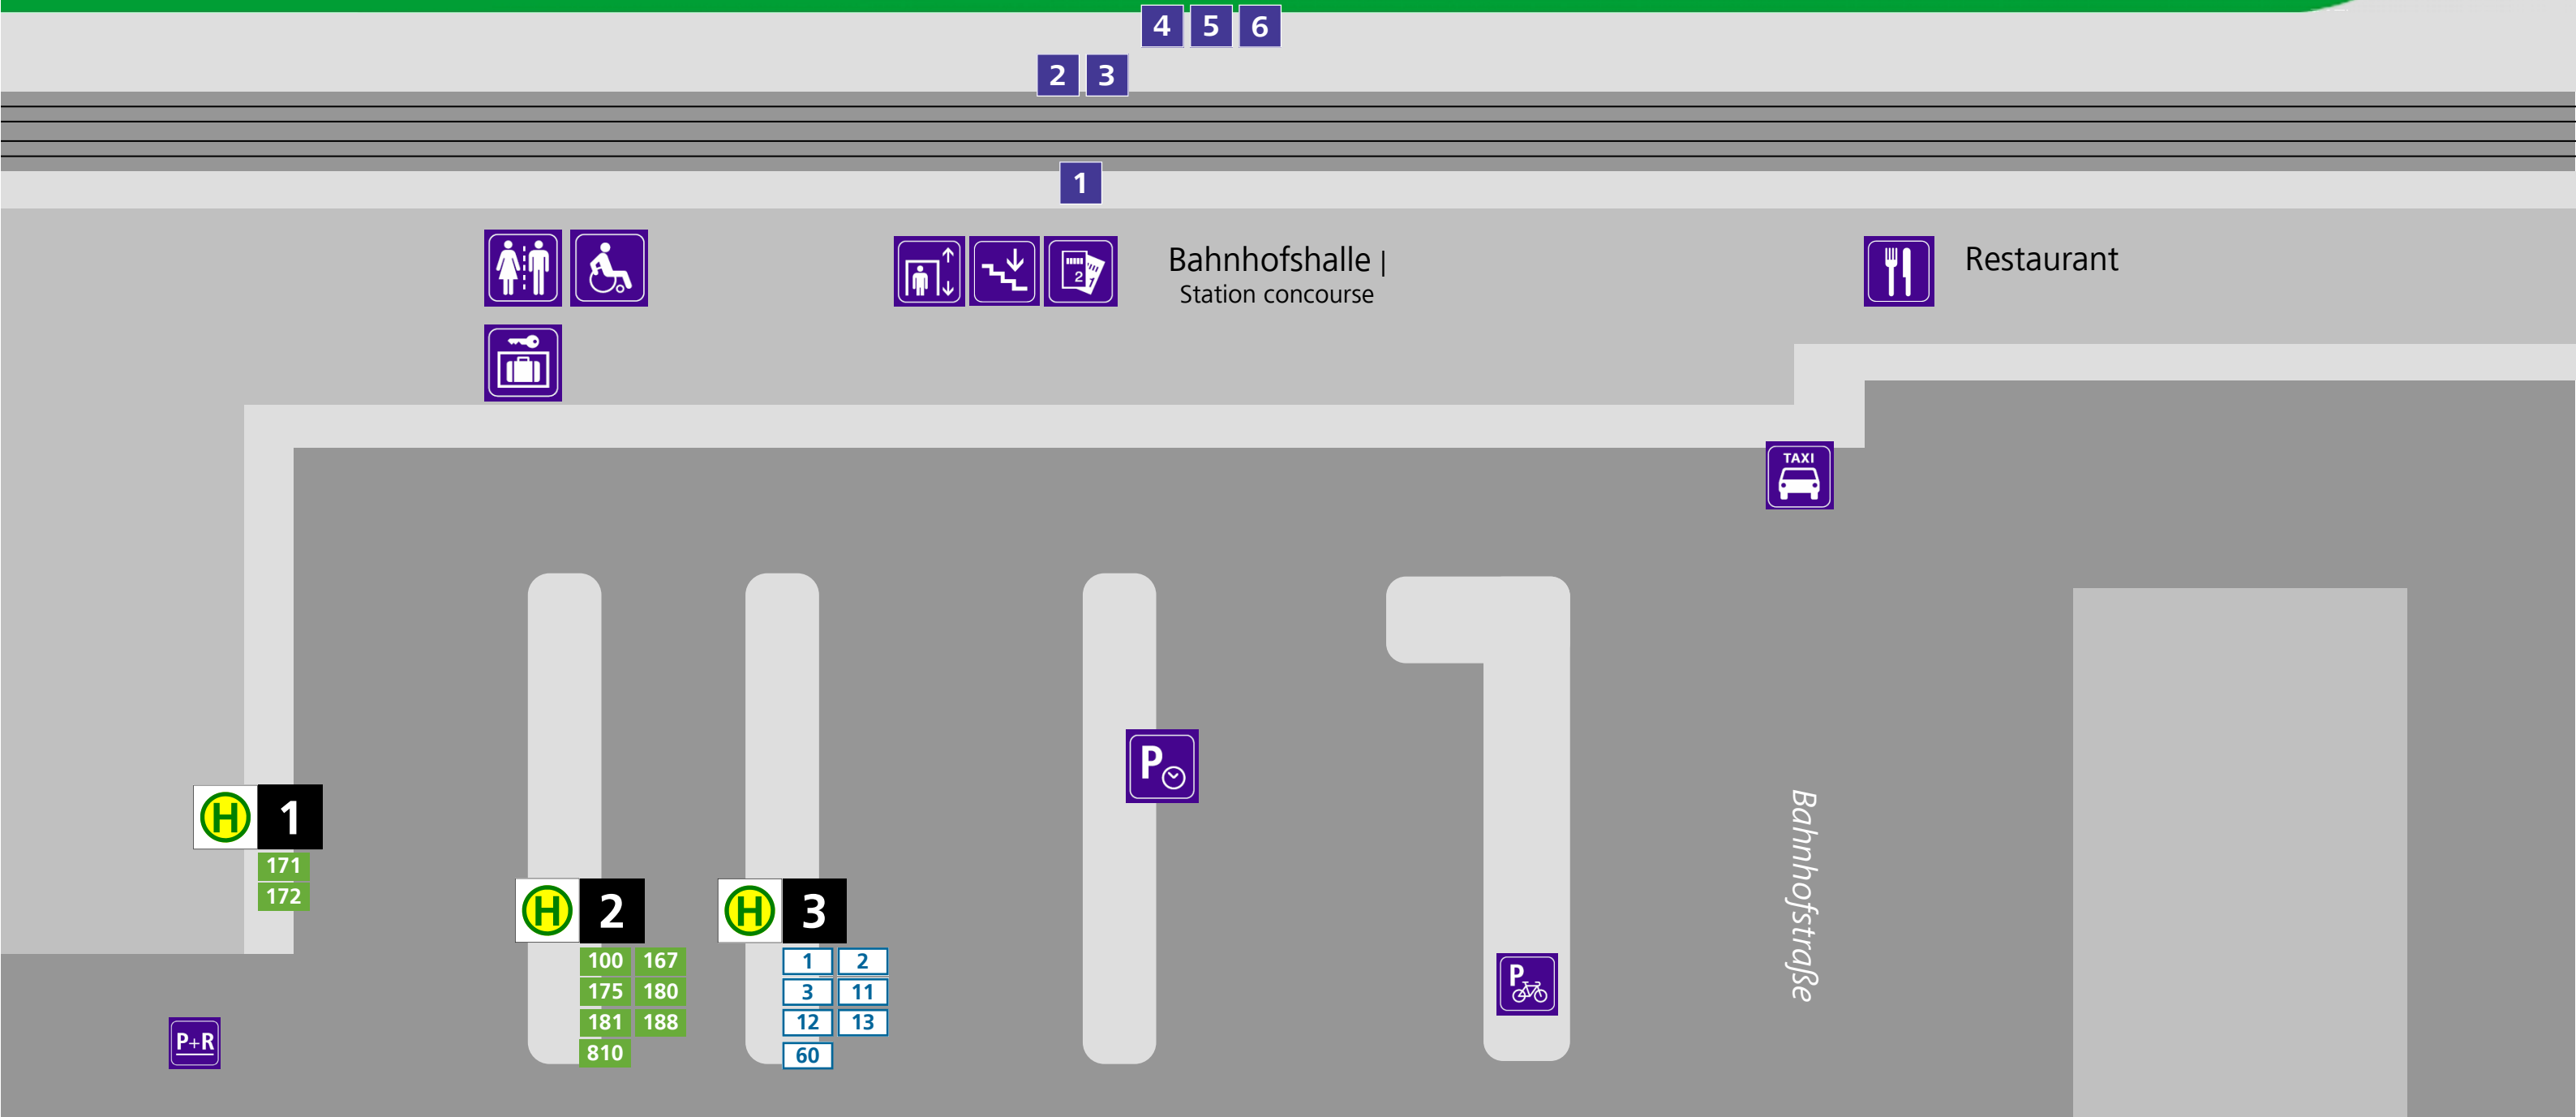

Haltestellenplan | Map

Bruck/ Mur Bahnhof | station

Abfahrt (Linie, Ziel, Abfahrtsstelle) | Departure (Route, destination, point of departure)

1	2	3	Apfelmoar	3	100	Graz	2	181	Kindberg, Stanz, Fochnitz	2
11	13	Redfeld, Apfelmoar	3	167	Mixnitz, St. Erhard	2	188	Frauenberg	2	
1	2	Murinsel	3	171	Aflenz, Turnau	1				
11	12	Murinsel	3	172	Aflenz, Mariazell	1				
3	13	K.-Wallisch-Platz	3	175	Tragöß	2				
60	Kapfenberg HTBL	3	180	Kindberg, Mürzzuschlag	2					
			810	Leoben	2					

Zeichenerklärung | Legend:

- 1 Stadtbuss | Urban bus route
- 100 Regionalbus | Regional bus route
- 6 Bahnsteig | Platform
- 2 Haltestelle | Stop

Weitere Informationen | Further information

- ÖBB-CallCenter | Federal Railway CallCenter: Tel. 05-1717 Täglich | daily 0:00 – 24:00
 - Mobil Zentral (öffentlicher Verkehr ganze Steiermark | Public transport entire Styria): Tel. 050-6-7-8-9-10
 - Postbus-Servicehotline: Tel. 0810 / 222 333
 - STLB Bruck/Mur: Tel. 03862 / 22 129
- www.mvg-kapfenberg.com |
www.oebb.at | www.postbus.at |
www.stlb.at | www.verbundlinie.at