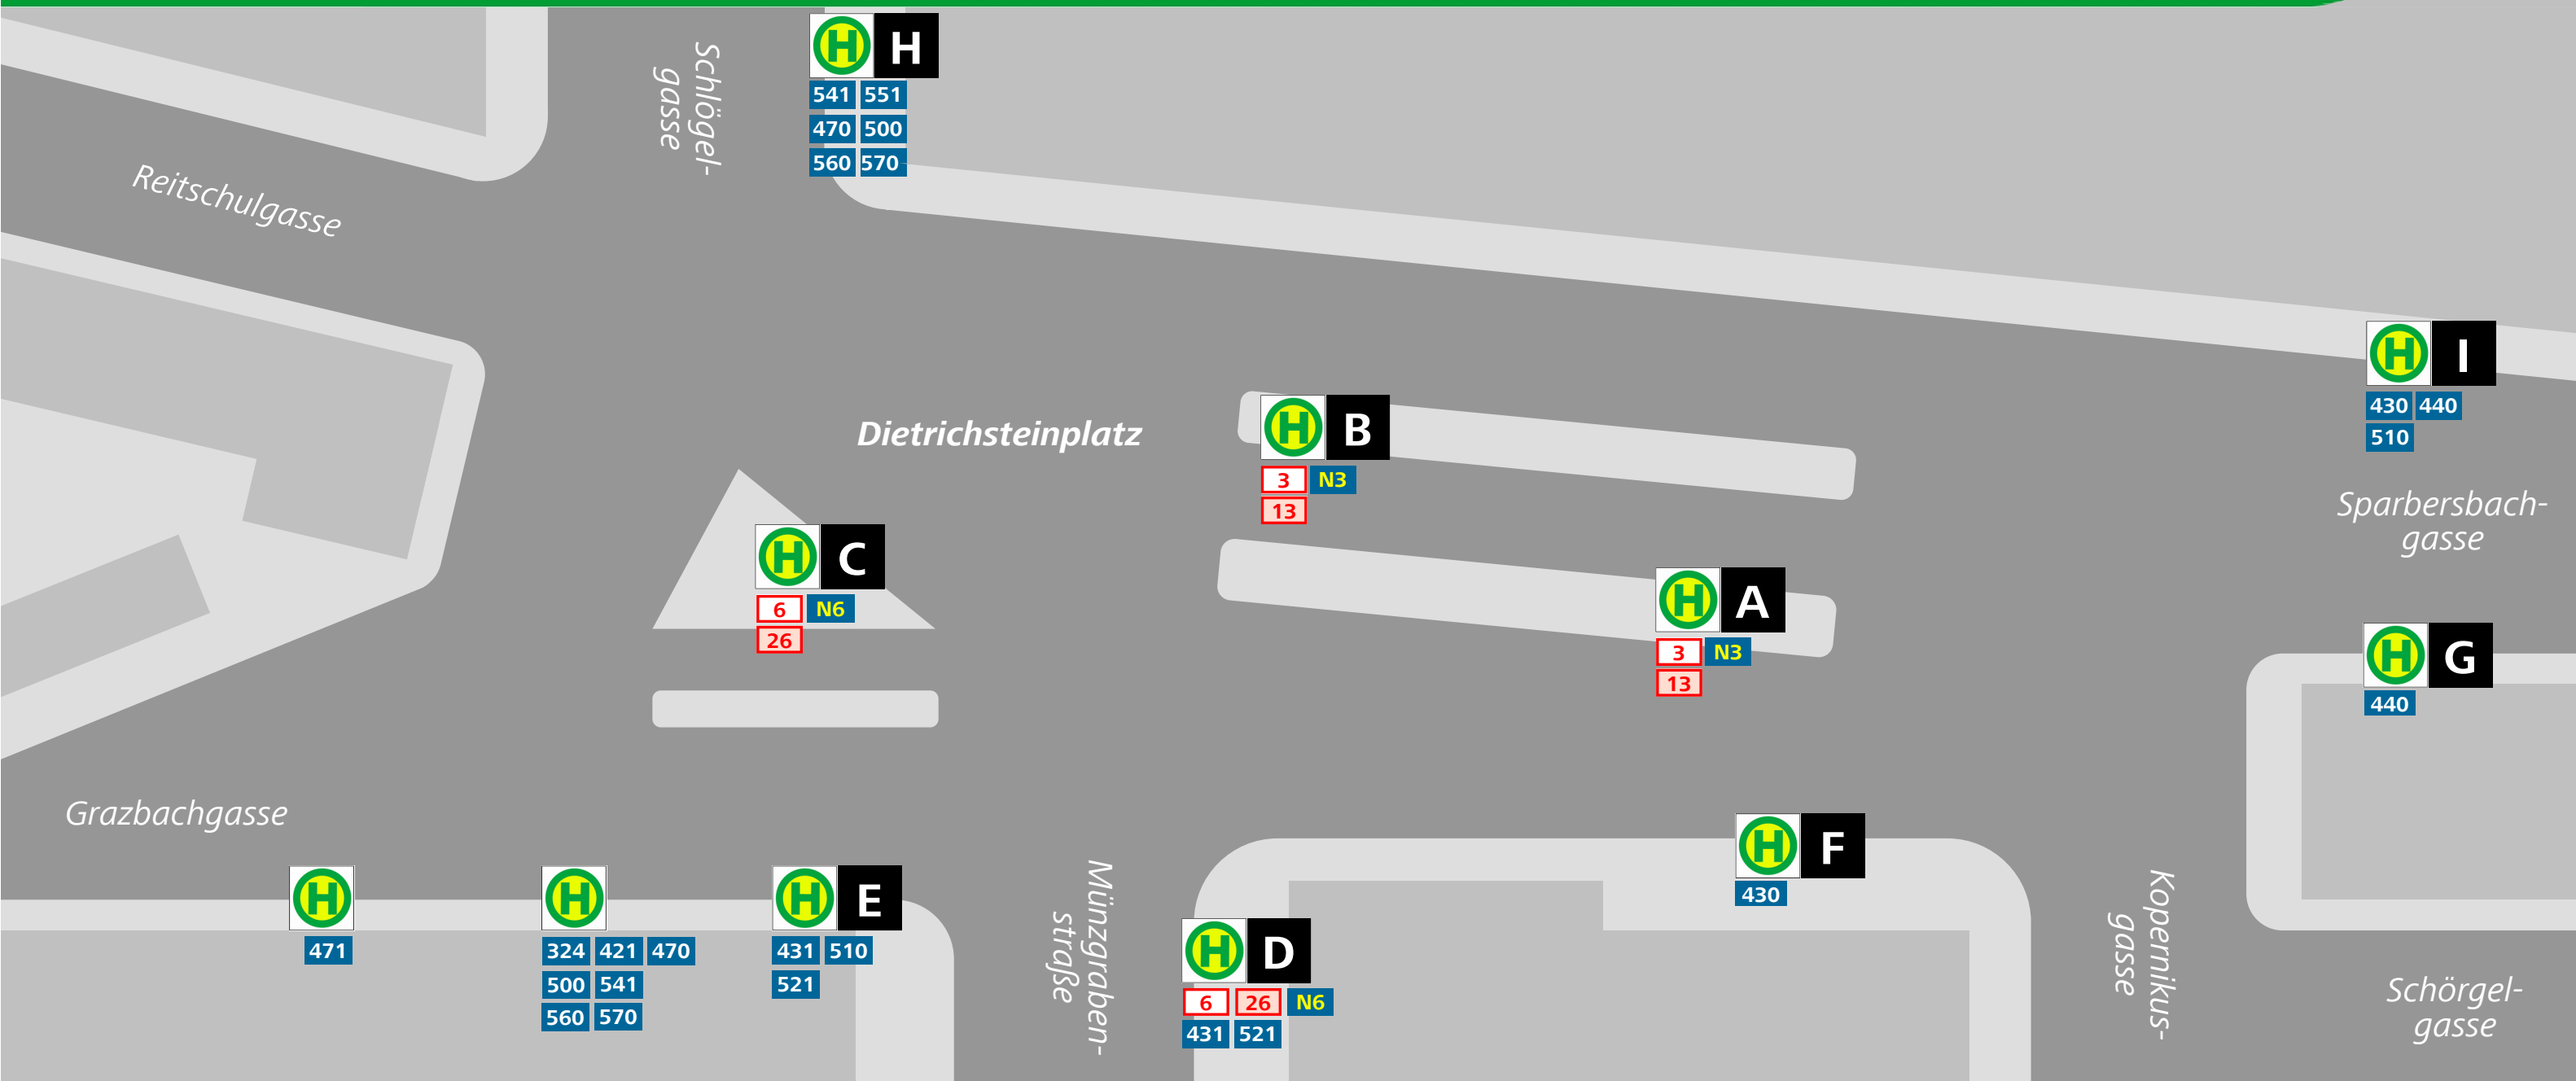

Haltestellenplan | Map

Graz Dietrichsteinplatz

Abfahrt (Linie, Ziel, Abfahrtsstelle) | Departure (Route, destination, point of departure)

3 Jakominiplatz, Hauptbahnhof**	B	324 Hartberg	E
3 Krenngasse**	A	421 Hönigtal	E
6 Jakominiplatz, Hauptbahnhof**	D	430 Autal, Laßnitzhöhe	F
6 26 St. Peter**	C	431 Nestelbach	E
13 Jakominiplatz, Liebenau	B	440 St. Marein, Eichkögl	G
13 Krenngasse	A	470 Gleisdorf, Fürstenfeld	E
26 Jakominiplatz	D	471 Gleisdorf, Burgau	E
N3 Jakominiplatz, Gösting	B	500 St. Stefan im Rosental, Mureck	E
N3 Krenngasse, Pachern, Raaba	A	510 Fernitz, Murberg	E
N6 Jakominiplatz, Unterpremstätten	D	521 Fernitz, Siebing	E
N6 St. Peter	C	541 St. Nikolai ob Draßling	E

560 St. Stefan im Rosental, St. Peter/O.	E
570 St. Stefan im Rosental, Gnas	E
431 521 Jakominiplatz*	D
430 440 510 Jakominiplatz*	I
541 551 Griesplatz*	H
470 500 560 570 A.-Hofer-Platz	H

* Regionalbusse (nur zum Aussteigen | Regional bus routes (to get off))

**** Abendverkehr (ab ca. 19:30 Uhr) + Sonn- und Feiertagsverkehr:** mit Linien 13 und 26 bis zum Jakominiplatz, dort umsteigen in Linien 1 und 7 zum Hauptbahnhof.
**** Evening (from app. 7:30 p.m.) + Sunday service:** take tram routes 13 and 26 to Jakominiplatz, change to tram routes 1 and 7, which are running to the main station (Hauptbahnhof).

Zeichenerklärung | Legend:

3 Straßenbahn Tram route
13 ... Abend-/Sonntagsbetrieb ... evenings/sundays
63 Stadtbus Urban bus route
N3 Nachtbuslinie Nightline
570 Regionalbuslinie Regional bus route
B Haltestelle Stop