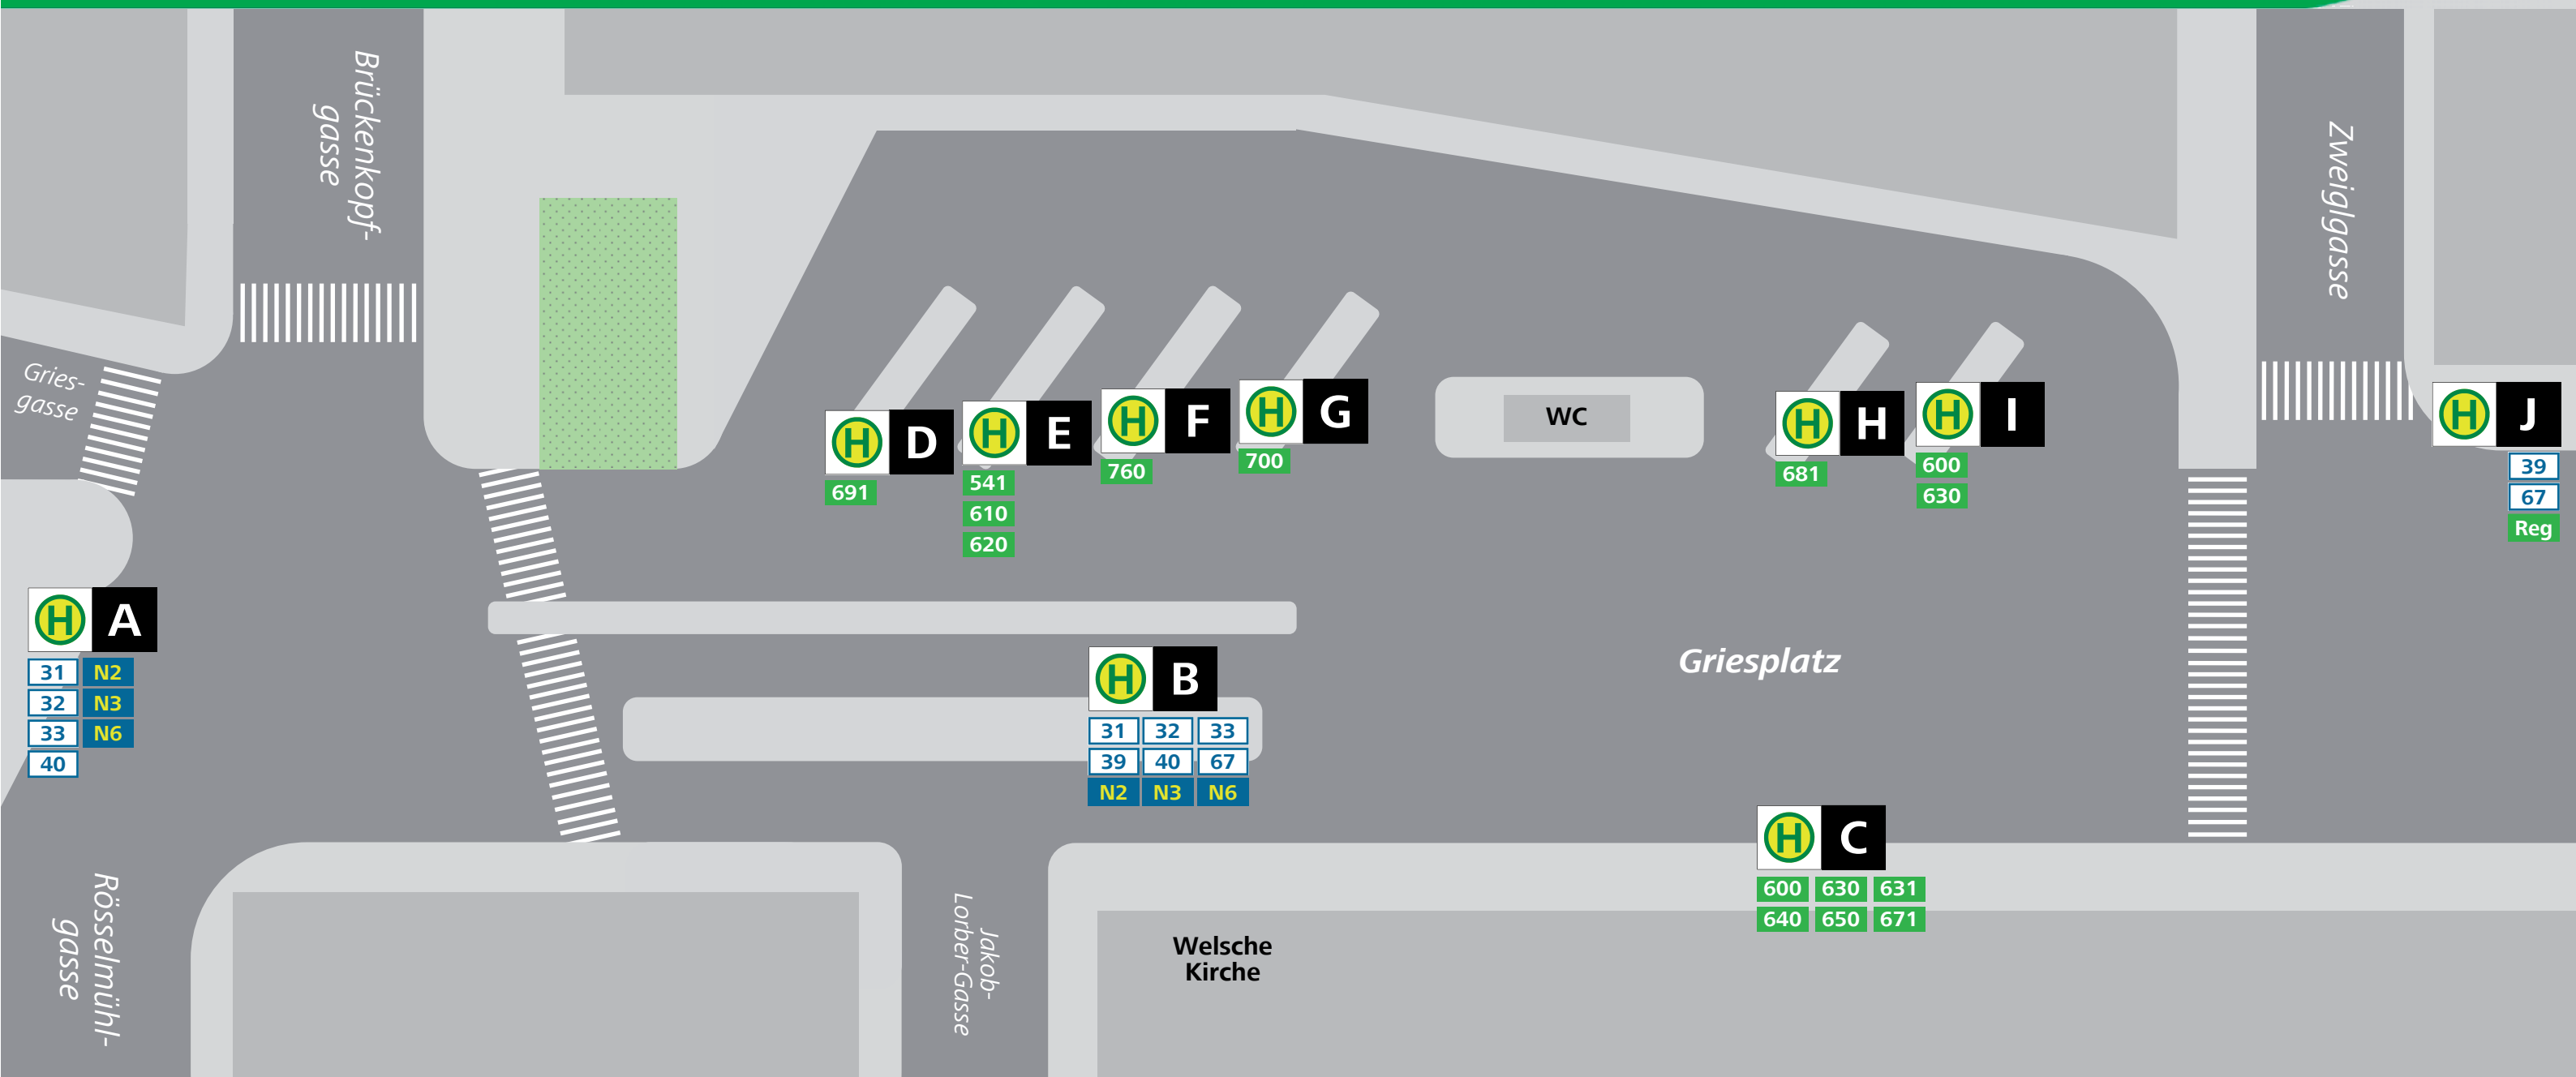

# Haltestellenplan | Map

# Graz Griesplatz

## Abfahrt (Linie, Ziel, Abfahrtsstelle) | Departure (Route, destination, point of departure)

31	N2	Wirtschaftskammer	B	541	St. Nikolai ob Draßling	E	681	Wundschuh	H
31	N2	Webling	A	600	Spielfeld, Bad Radkersburg	C	691	Zwaring	D
32	N6	Jakominiplatz	B	600	630 Hauptbahnhof*	I	700	Köflach	G
32	N6	Seiersberg	A	610	St. Georgen, Leibnitz	E	760	Deutschlandsberg	F
33		Jakominiplatz	B	620	St. Georgen, Glojach	E	<b>Haltestelle Griesplatz/Zweiglgasse:</b>		
33		Eggenberger Allee	A	630	Flughafen Graz, IBC, Fernitz	C	39	Uni/RESOWI	J
39		Urnenfriedhof	B	631	Flughafen Graz	C	67	Zanklstraße	J
40	N3	Jakominiplatz	B	640	Steindorf bei Zwaring	C	Reg	Andreas-Hofer-Platz, Jakominiplatz, Hauptbahnhof*	J
40	N3	Gösting	A	650	Gleinstätten, Leutschach	C			
67		Zentralfriedhof	B	671	Neuwindorf, Schwarzl See/IBC	C			

### Zeichenerklärung | Legend:

- 31** Stadtbus | Urban bus route
- 600** Regionalbuslinie | Regional bus route
- N3** Nachtbuslinie | Nightline
- \* nur zum Aussteigen | only to get off