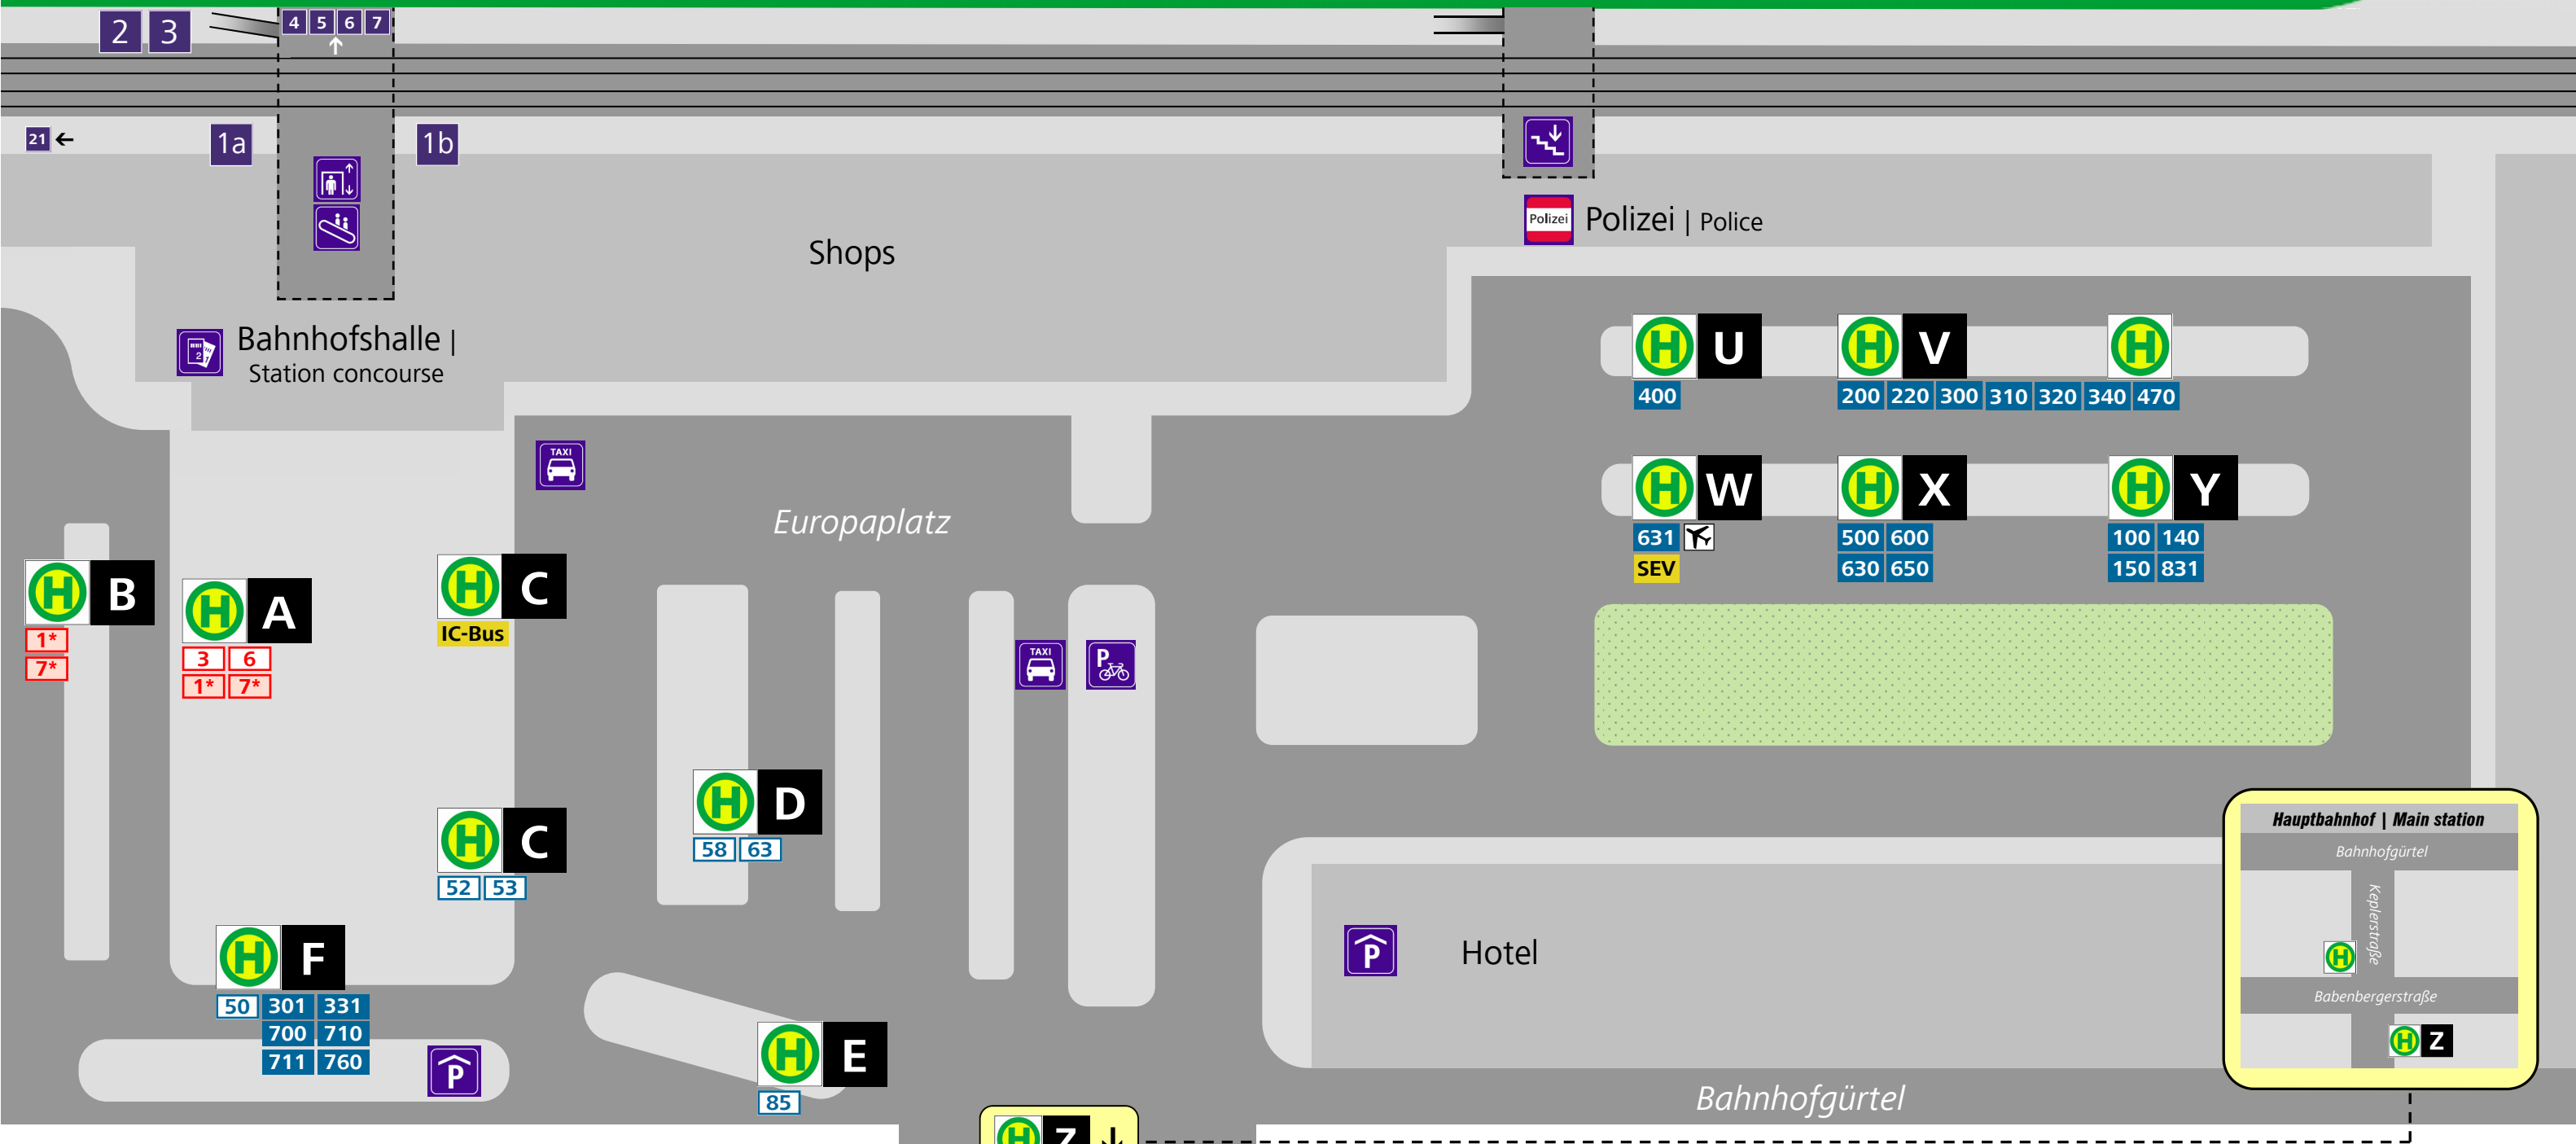

Haltestellenplan | Map Graz Hauptbahnhof | Main station

Abfahrt (Linie, Ziel, Abfahrtsstelle) | Departure (Route, destination, point of departure)

3* Center, Krenngasse A	100 Gratkorn, Bruck, Leoben Y	470 Fürstenfeld, Güssing V
6* Center, St. Peter A	140 Gratkorn, Semriach Y	500 St. Stefan im Rosental X
50 Zentralfriedhof F	150 Peggau, Übelbach, Neuhof Y	600 Spielfeld, Bad Radkersburg ... X
52 Shopping Nord, Andritz, Ziegelstr. C	200 220 Weiz, Rettenegg V	631 Flughafen Graz W
53 Andritz, Stattegg Fuß d. Leber C	300 Hartberg, Pinggau V	650 Gleinstätten X
58 Uni, Mariagrün D	301 Hartberg, Pinggau F	700 710 Köflach F
63 Uni, Petersbergenstraße D	310 320 Hartberg (- Oberwart) V	711 Attendorf, Hitzendorf F
85 UKH, Gösting E	331 Bad Waltersdorf F	760 Deutschlandsberg F
	340 Pöllau V	831 Trofaiach (via A9) Y
	400 Bad Gleichenberg, Kölldorf U	IC-Bus Wolfsberg, Klagenfurt C

* Linien 3, 6 bis ca. 19:00 Uhr, nicht an Sonntagen, Ersatz: 1 (⇒ Mariatrost), 7 (⇒ St. Leonhard) bis Jakominiplatz, Linie 13 ⇒ Krenngasse Linie 26 ⇒ St. Peter |
 * Routes 3, 6: til appr. 7 pm, not on sundays, replacement: 1 (⇒ Mariatrost), 7 (⇒ St. Leonhard) to Jakominiplatz, route 13 ⇒ Krenngasse, route 26 ⇒ St. Peter

Abend/Sonntag | Evening/sunday:

1 Eggenberg/UKH B
1 Center, Mariatrost A
7 Wetzelsdorf B
7 Center, St. Leonhard/LKH A

Babenbergerstraße:

110 Gratkorn, Gratwein, Rein ... Z
111 Judendorf, Gratwein Z
120 Judendorf, Stiwoll Z
121 Judendorf, St. Oswald Z
131 Stübing, St. Pankrazen Z

Zeichenerklärung | Legend:

3 Straßenbahn Tram route
7 ... Abend-/Sonntagsbetrieb ... evenings/sundays
58 Stadtbuss Urban bus route
100 Regionalbus, Schienenersatzverkehr
SEV Regional bus route, rail replacement
7 Bahnsteig Platform
B Haltestelle Stop