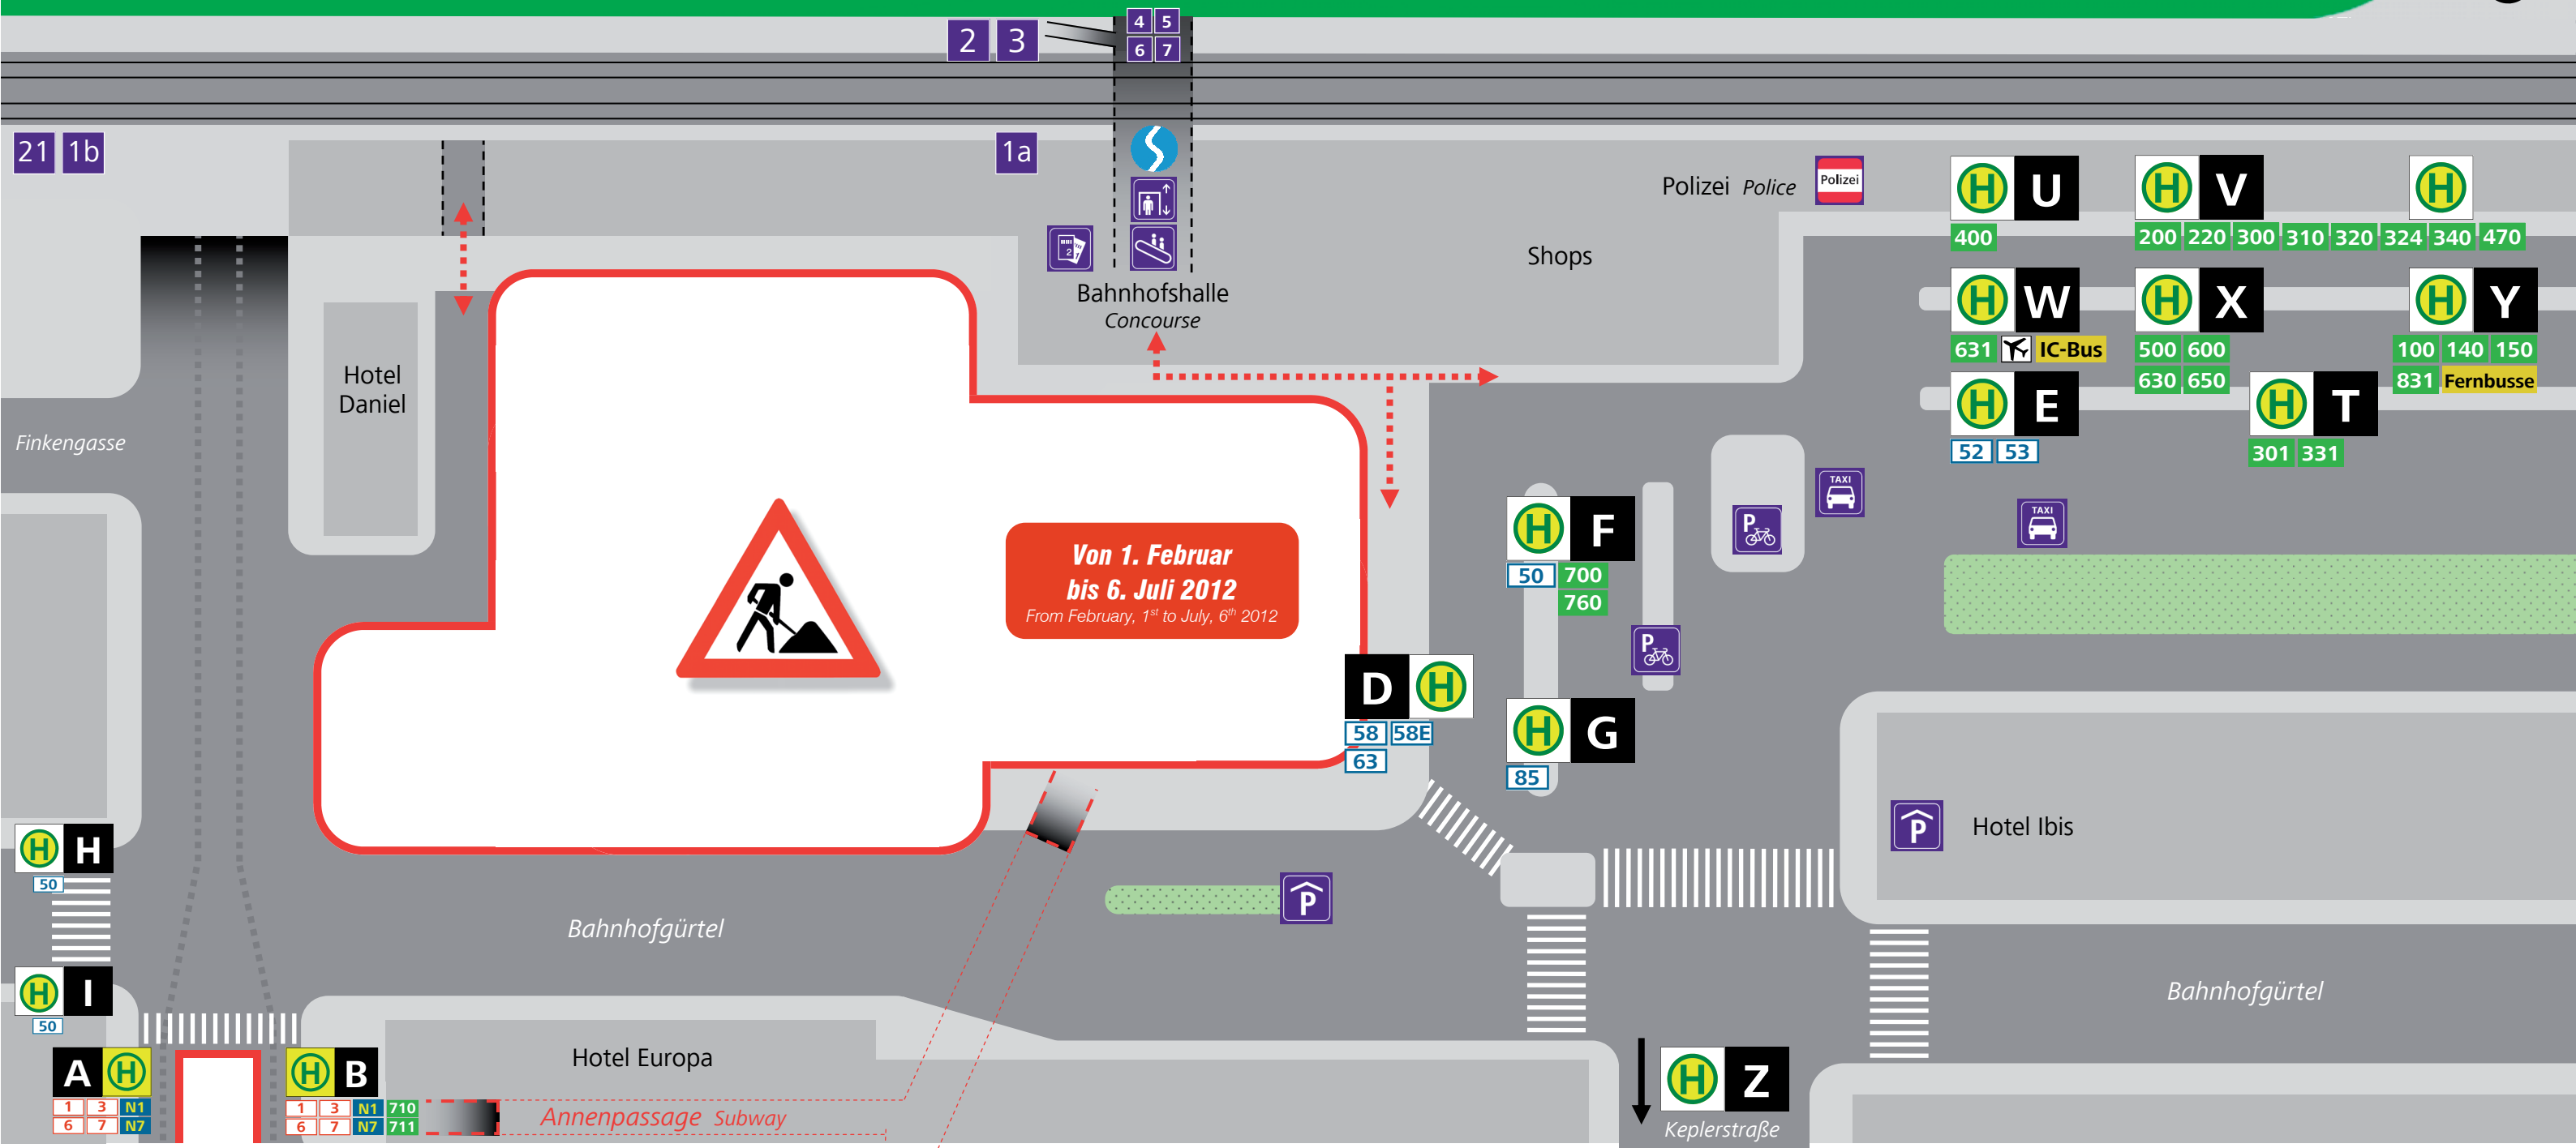

Haltestellenplan Map Graz Hauptbahnhof Main station

Abfahrten (Linie, Ziel, Steig) Departures (Route, destination, platform)

H Hauptbahnhof/Annenstraße:

1	Zentrum, Mariatrost	A		
1	Eggenberg/UKH	B		
3	Zentrum, Krenngasse	A		
3	Laudongasse	B		
6	Zentrum, St. Peter	A		
6	Laudongasse	B		
7	Zentrum, St. Leonhard/LKH	A		
7	Wetzelsdorf	B		
50	Hauptbahnhof	F		
50	Zentralfriedhof	E		
N1	N7	Nachtbuslinien	A	B

H Hauptbahnhof:

50	Zentralfriedhof	F	
52	Shopping-Nord, Andritz, Ziegelstr.	E	
53	Andritz, Stattegg Fuß d. Leber	E	
58	Uni, Mariagrün	D	
58E	Uni/RESOWI	D	
63	Uni, Petersbergenstraße	D	
85	UKH, Gösting	G	
100	Gratkorn, Bruck	Y	
140	Gratkorn, Semriach	Y	
150	Peggau, Übelbach, Neuhof	Y	
200	220	Weiz, Rettenegg	V

300	Hartberg, Pinggau	V		
301	Hartberg, Pinggau	T		
310	320	324	Hartberg	V
331	Bad Waltersdorf	T		
340	Pöllau	V		
400	Bad Gleichenberg, B'Köldorf	U		
470	Fürstenfeld, Güssing	V		
500	St. Stefan im Rosental	X		
600	Spielfeld, Bad Radkersburg	X		
630	631	Flughafen Graz	W	X
650	Gleinstätten	X		
700	760	Köflach, D'landsberg	F	

710	Stallhofen, Köflach	B
711	Attendorf, Hitzendorf	B
831	Trofaiach (via A9)	Y
IC-Bus	Wolfsberg, Klagenfurt	W
Fernbusse	z. B. Linz	Y

H Babenbergerstraße:

110	Gratkorn, Gratwein, Rein	Z
111	Judendorf, Gratwein	Z
120	Stiwoll	Z
121	St. Oswald	Z
131	St. Pankrazen	Z