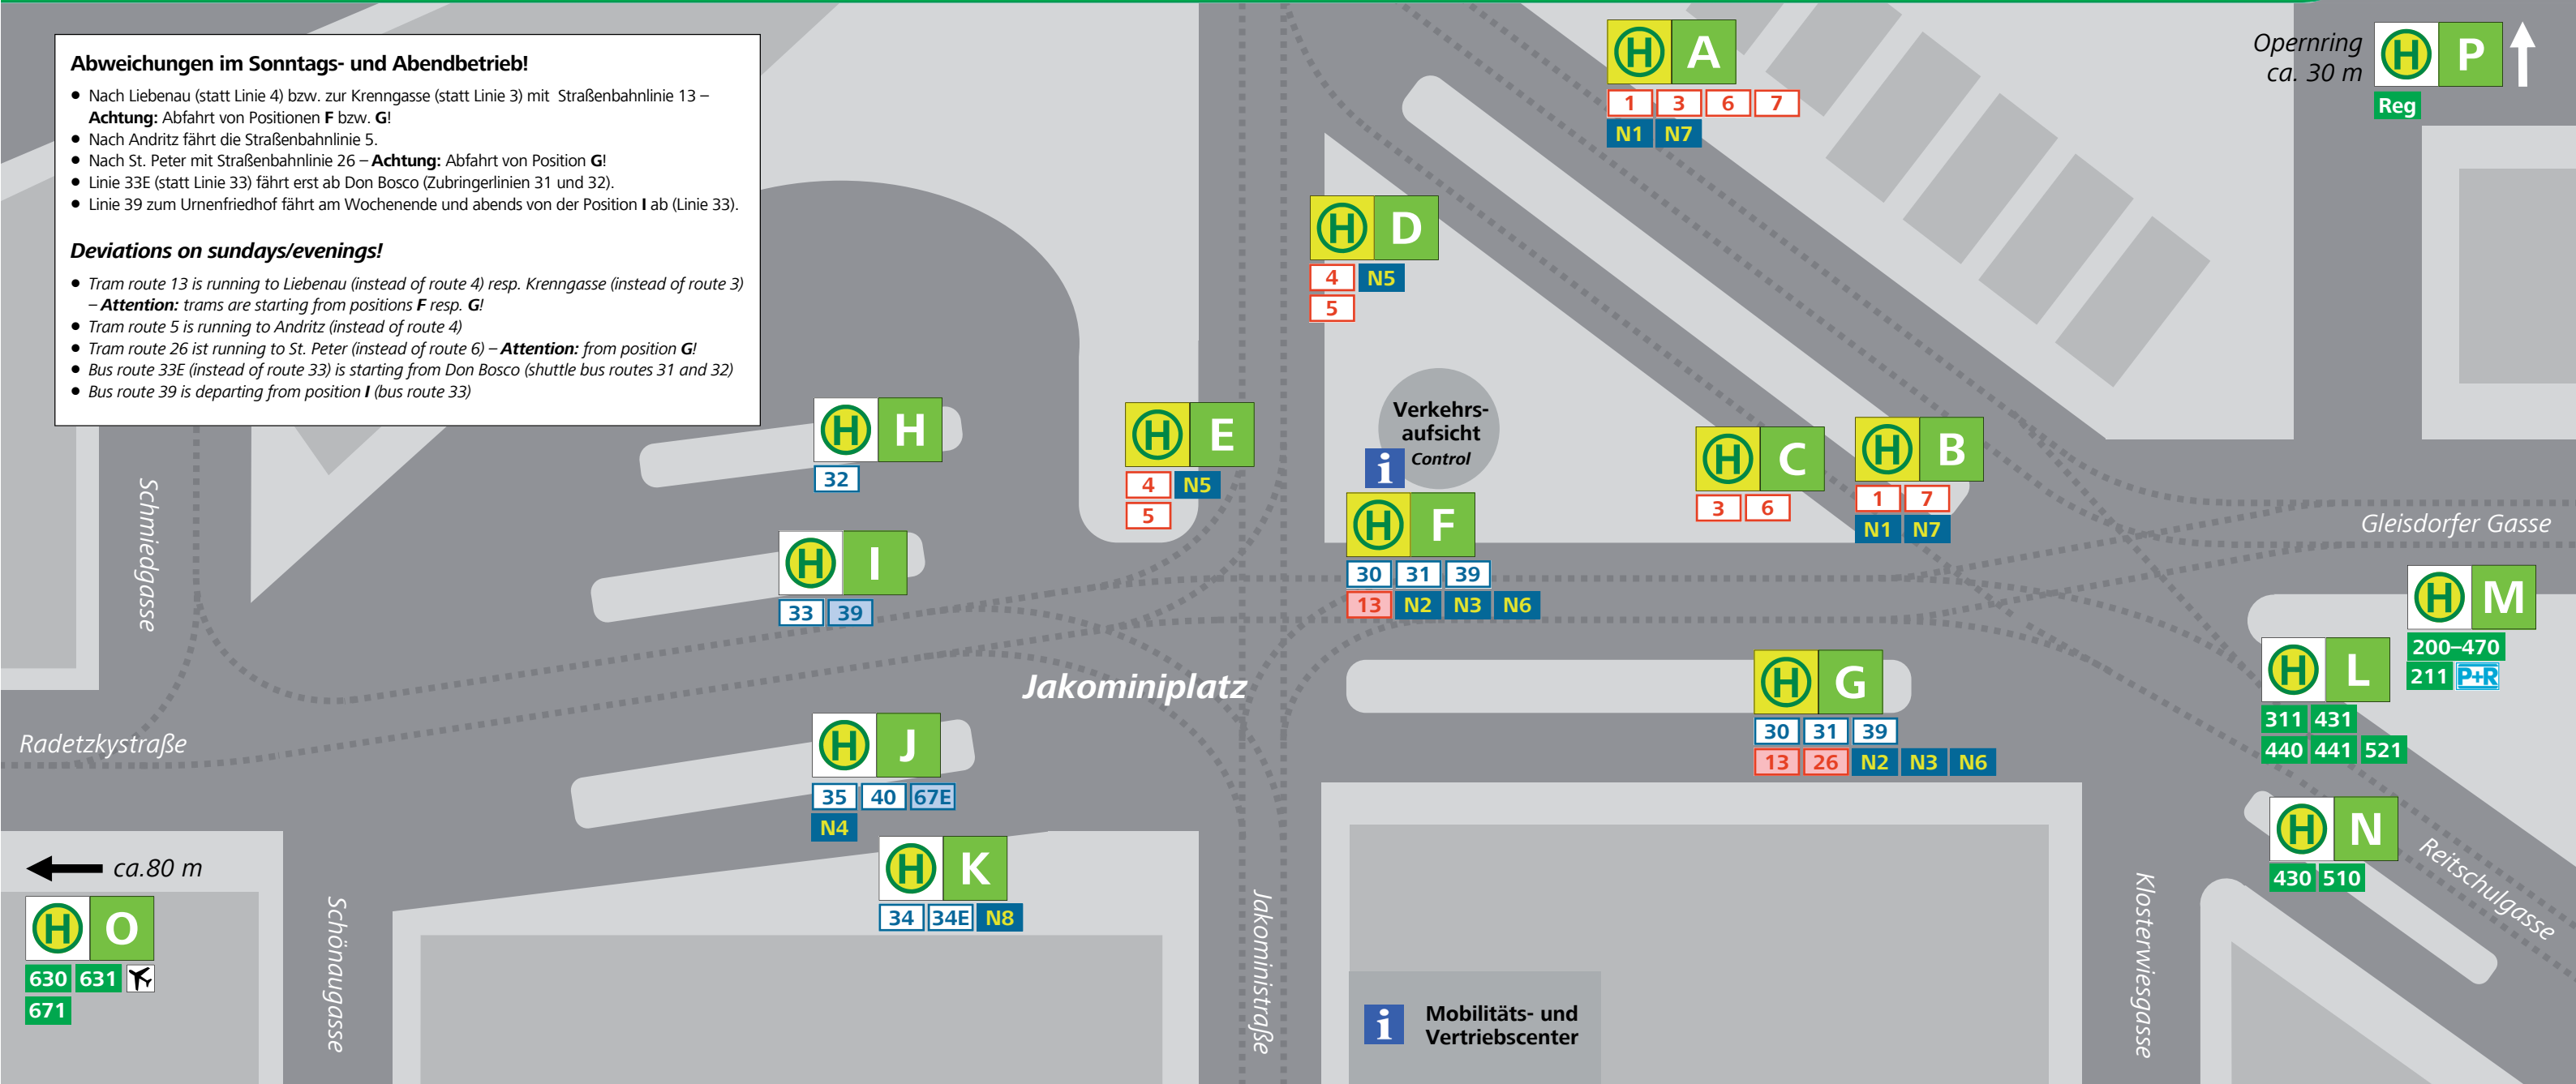

# Haltestellenplan Map

## Abweichungen im Sonntags- und Abendbetrieb!

- Nach Liebenau (statt Linie 4) bzw. zur Krenngasse (statt Linie 3) mit Straßenbahnlinie 13 – **Achtung:** Abfahrt von Positionen F bzw. G!
- Nach Andritz fährt die Straßenbahnlinie 5.
- Nach St. Peter mit Straßenbahnlinie 26 – **Achtung:** Abfahrt von Position G!
- Linie 33E (statt Linie 33) fährt erst ab Don Bosco (Zubringerlinien 31 und 32).
- Linie 39 zum Urnenfriedhof fährt am Wochenende und abends von der Position I ab (Linie 33).

## Deviations on sundays/evenings!

- Tram route 13 is running to Liebenau (instead of route 4) resp. Krenngasse (instead of route 3) – **Attention:** trams are starting from positions F resp. G!
- Tram route 5 is running to Andritz (instead of route 4)
- Tram route 26 is running to St. Peter (instead of route 6) – **Attention:** from position G!
- Bus route 33E (instead of route 33) is starting from Don Bosco (shuttle bus routes 31 and 32)
- Bus route 39 is departing from position I (bus route 33)

## Abfahrt (Linie, Ziel, Steig) Departure (Route, destination, point of departure)

1 Mariatrost	B	7 Wetzelsdorf	A	35 Citypark, Don Bosco	J	311 Wien (via A2)	L
1 Eggenberg/UKH	A	13 Krenngasse	G	39 Urnenfriedhof**	F	430 Laßnitzhöhe	N
3 Krenngasse*	C	13 Liebenau	F	39 Uni/RESOWI	G	431 Nestelbach	L
3 Laudongasse	A	26 St. Peter	G	39 Payer-Weyprecht-Straße	I	440 441 St. Marein, Kirchberg	L
4 Liebenau*	E	30 Gebietskrankenkasse	F	40 Gösting	J	510 Fernitz, Kalsdorf	N
4 Andritz*	D	30 Geidorf	G	67E Zanklstraße	J	521 Siebing	L
5 Puntigam	E	31 Webling	F	N1 – N8 Nachtbuslinien		630 Flughafen, IBC, Fernitz	O
5 Andritz	D	31 Wirtschaftskammer	G	200–470 Birkfeld, Eggersdorf, Feldbach, Fürstenfeld, Gleisdorf, Güssing, Hartberg, Ilz, St. Radegund, Weiz	M	631 Flughafen	O
6 St. Peter*	C	32 Seiersberg	H	211 P+R Fölling	M	671 Schwarzl See/IBC	O
6 Laudongasse	A	33 Eggenberger Allee*	I				
7 St. Leonhard/LKH	B	34 34E Thondorf/Theyerg.	K				