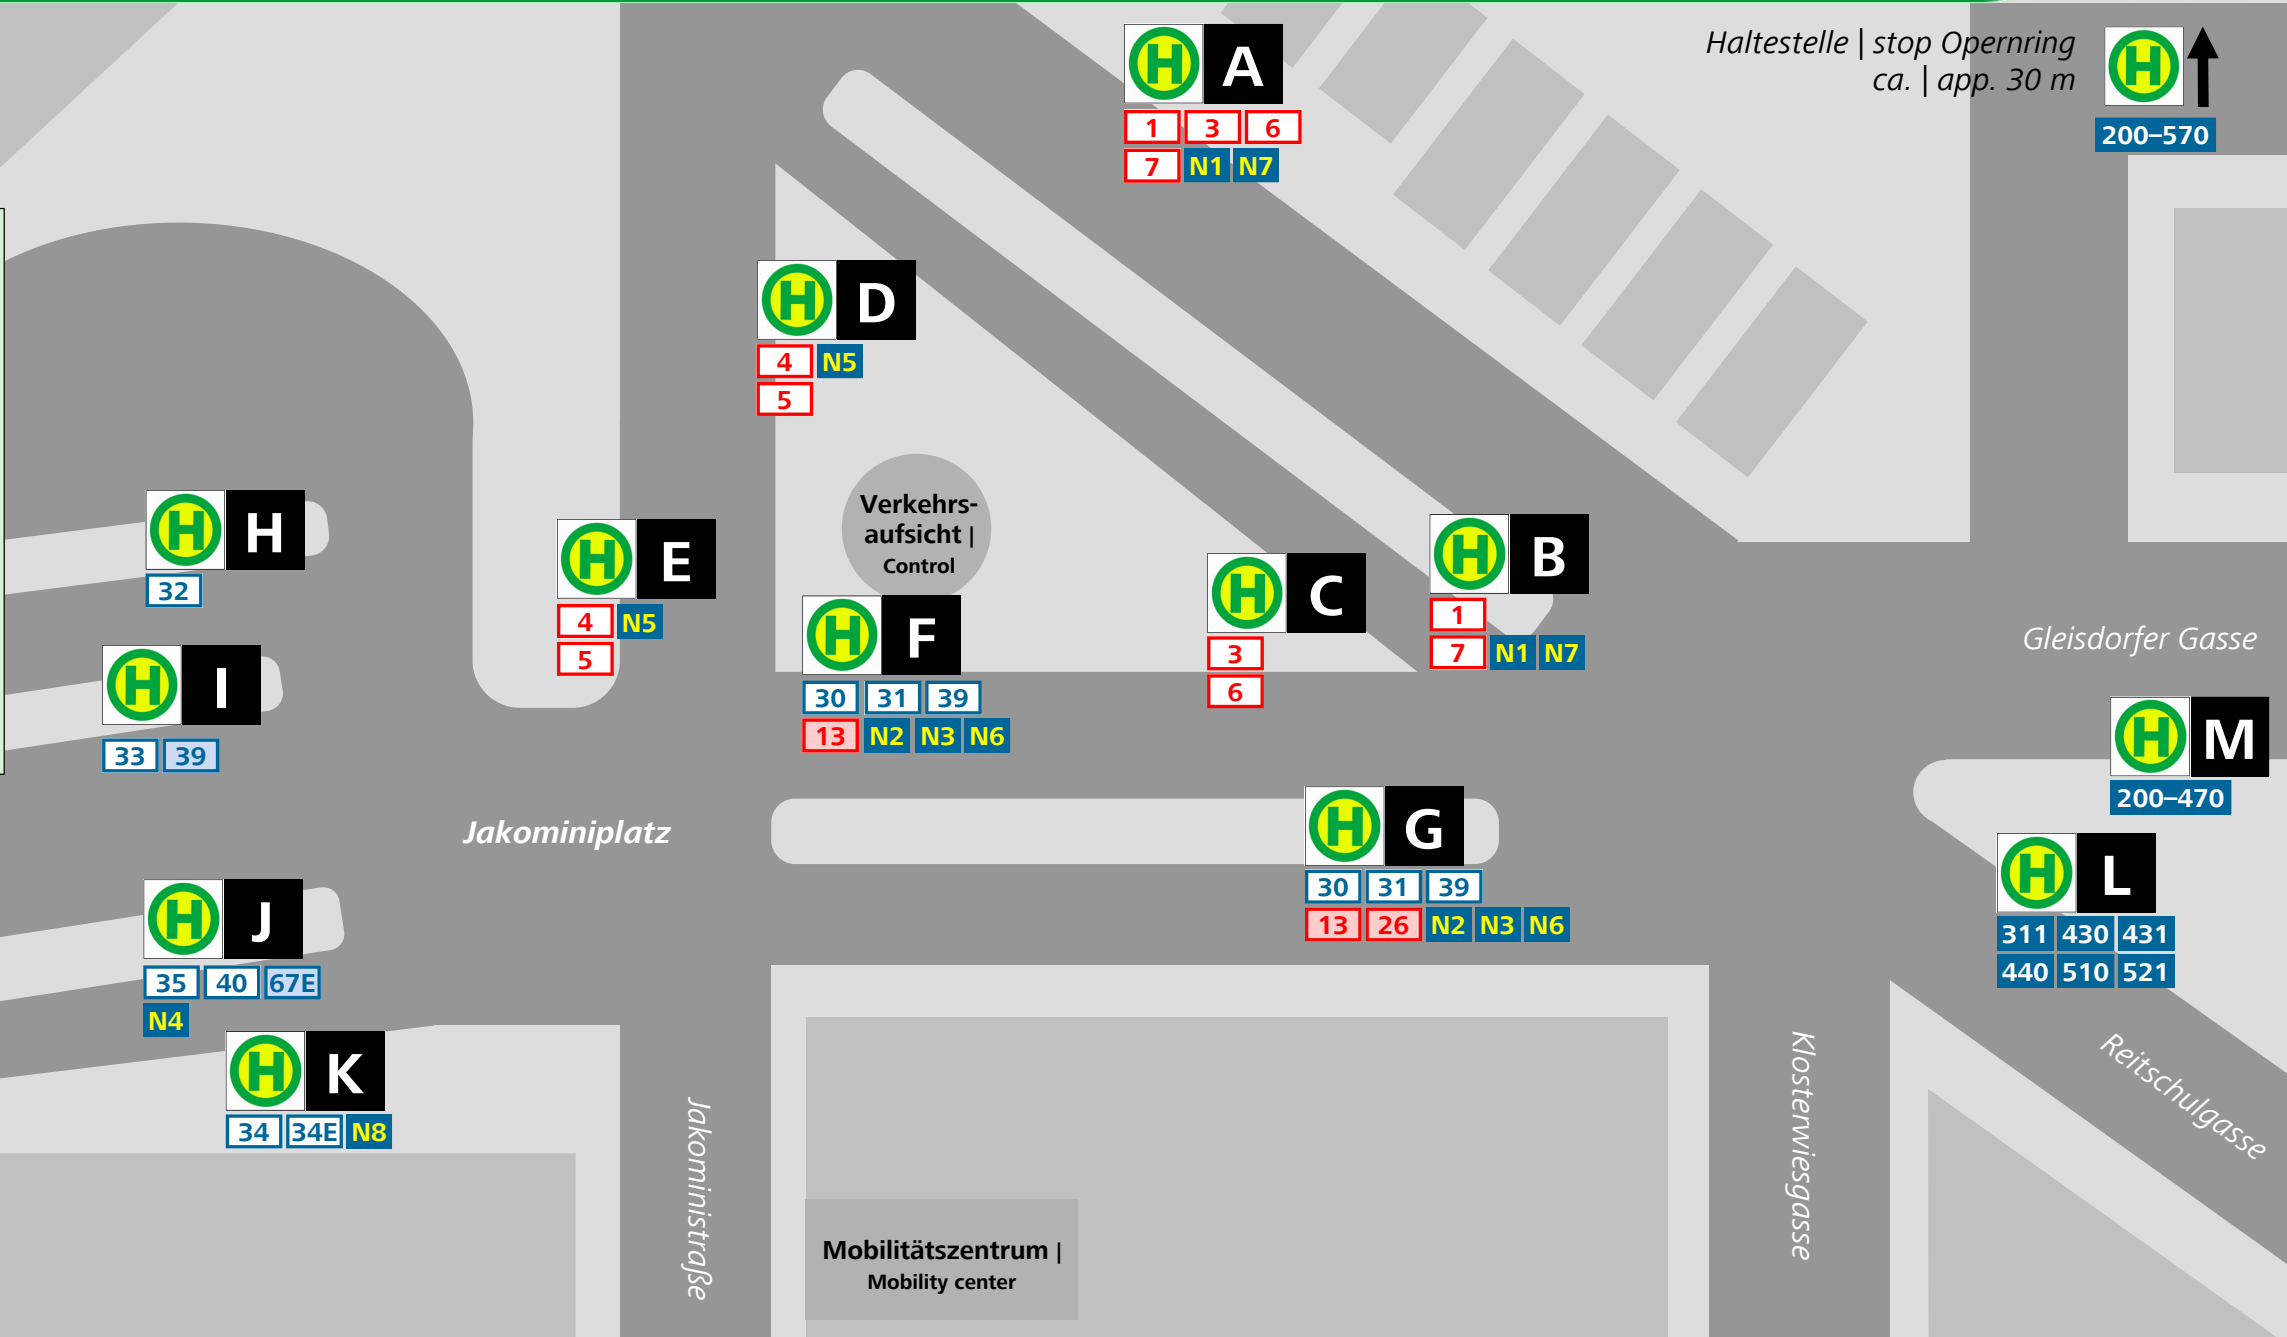

Joanneumring

Haltestelle | stop Opernring
ca. | app. 30 m

*** Änderungen im Sonntags- und Abendbetrieb!**

- Zum Hauptbahnhof (statt Linien 3 und 6) mit den Straßenbahnlinien 1 und 7.
- Nach Liebenau (statt Linie 4) bzw. zur Krenngasse (statt Linie 3) mit Straßenbahnlinie 13 – **Achtung:** Abfahrt von Positionen **F** und **G!**
- Nach Andritz fährt die Straßenbahnlinie 5.
- Nach St. Peter mit Straßenbahnlinie 26 – **Achtung:** Abfahrt von Position **G!**
- Linie 33E fährt erst ab Don Bosco (Zubringerlinien 31 und 32).
- Linie 39 zum Urnenfriedhof fährt am Wochenende und abends von der Position **I** ab (Linie 33).

Radetzkystraße
← ca. | app. 80 m

Abfahrt (Linie, Ziel, Abfahrtsstelle) | Departure (Route, destination, point of departure)

1 Mariatrost	B	7 Wetzelsdorf	A	35 Citypark, Don Bosco	J	311 Wien (via A2)	L
1 Eggenberg/UKH	A	13 Krenngasse	G	39 Urnenfriedhof**	F	430 Laßnitzhöhe	L
3 Krenngasse*	C	13 Liebenau	F	39 Uni-RESOWI	G	431 Nestelbach	L
3 Hauptbahnhof*	A	26 St. Peter	G	39 Payer-Weyprecht-Straße	I	440 St. Marein, Kirchberg	L
4 Liebenau*	E	30 Gebietskrankenkasse	F	40 Gösting	J	510 Fernitz, Murberg	L
4 Andritz*	D	30 Geidorf	G	67E Zanklstraße	J	521 Siebing	L
5 Puntigam	E	31 Webling	F	N1 – N8 Grazer Nightline		630 Flughafen, IBC, Fernitz	N
5 Andritz	D	31 Wirtschaftskammer	G	200–470 Eggersdorf, Feldbach, Fürstenfeld, Gleisdorf, Güssing, Hartberg, Ilz, Riegersburg, St. Radegund, Weiz etc.	M	631 Flughafen	N
6 St. Peter*	C	32 Seiersberg	H			671 Schwarzl See/IBC	N
6 Hauptbahnhof*	A	33 Eggenberger Allee*	I				
7 St. Leonhard/LKH	B	34 34E Thondorf/Theyerg.	K				