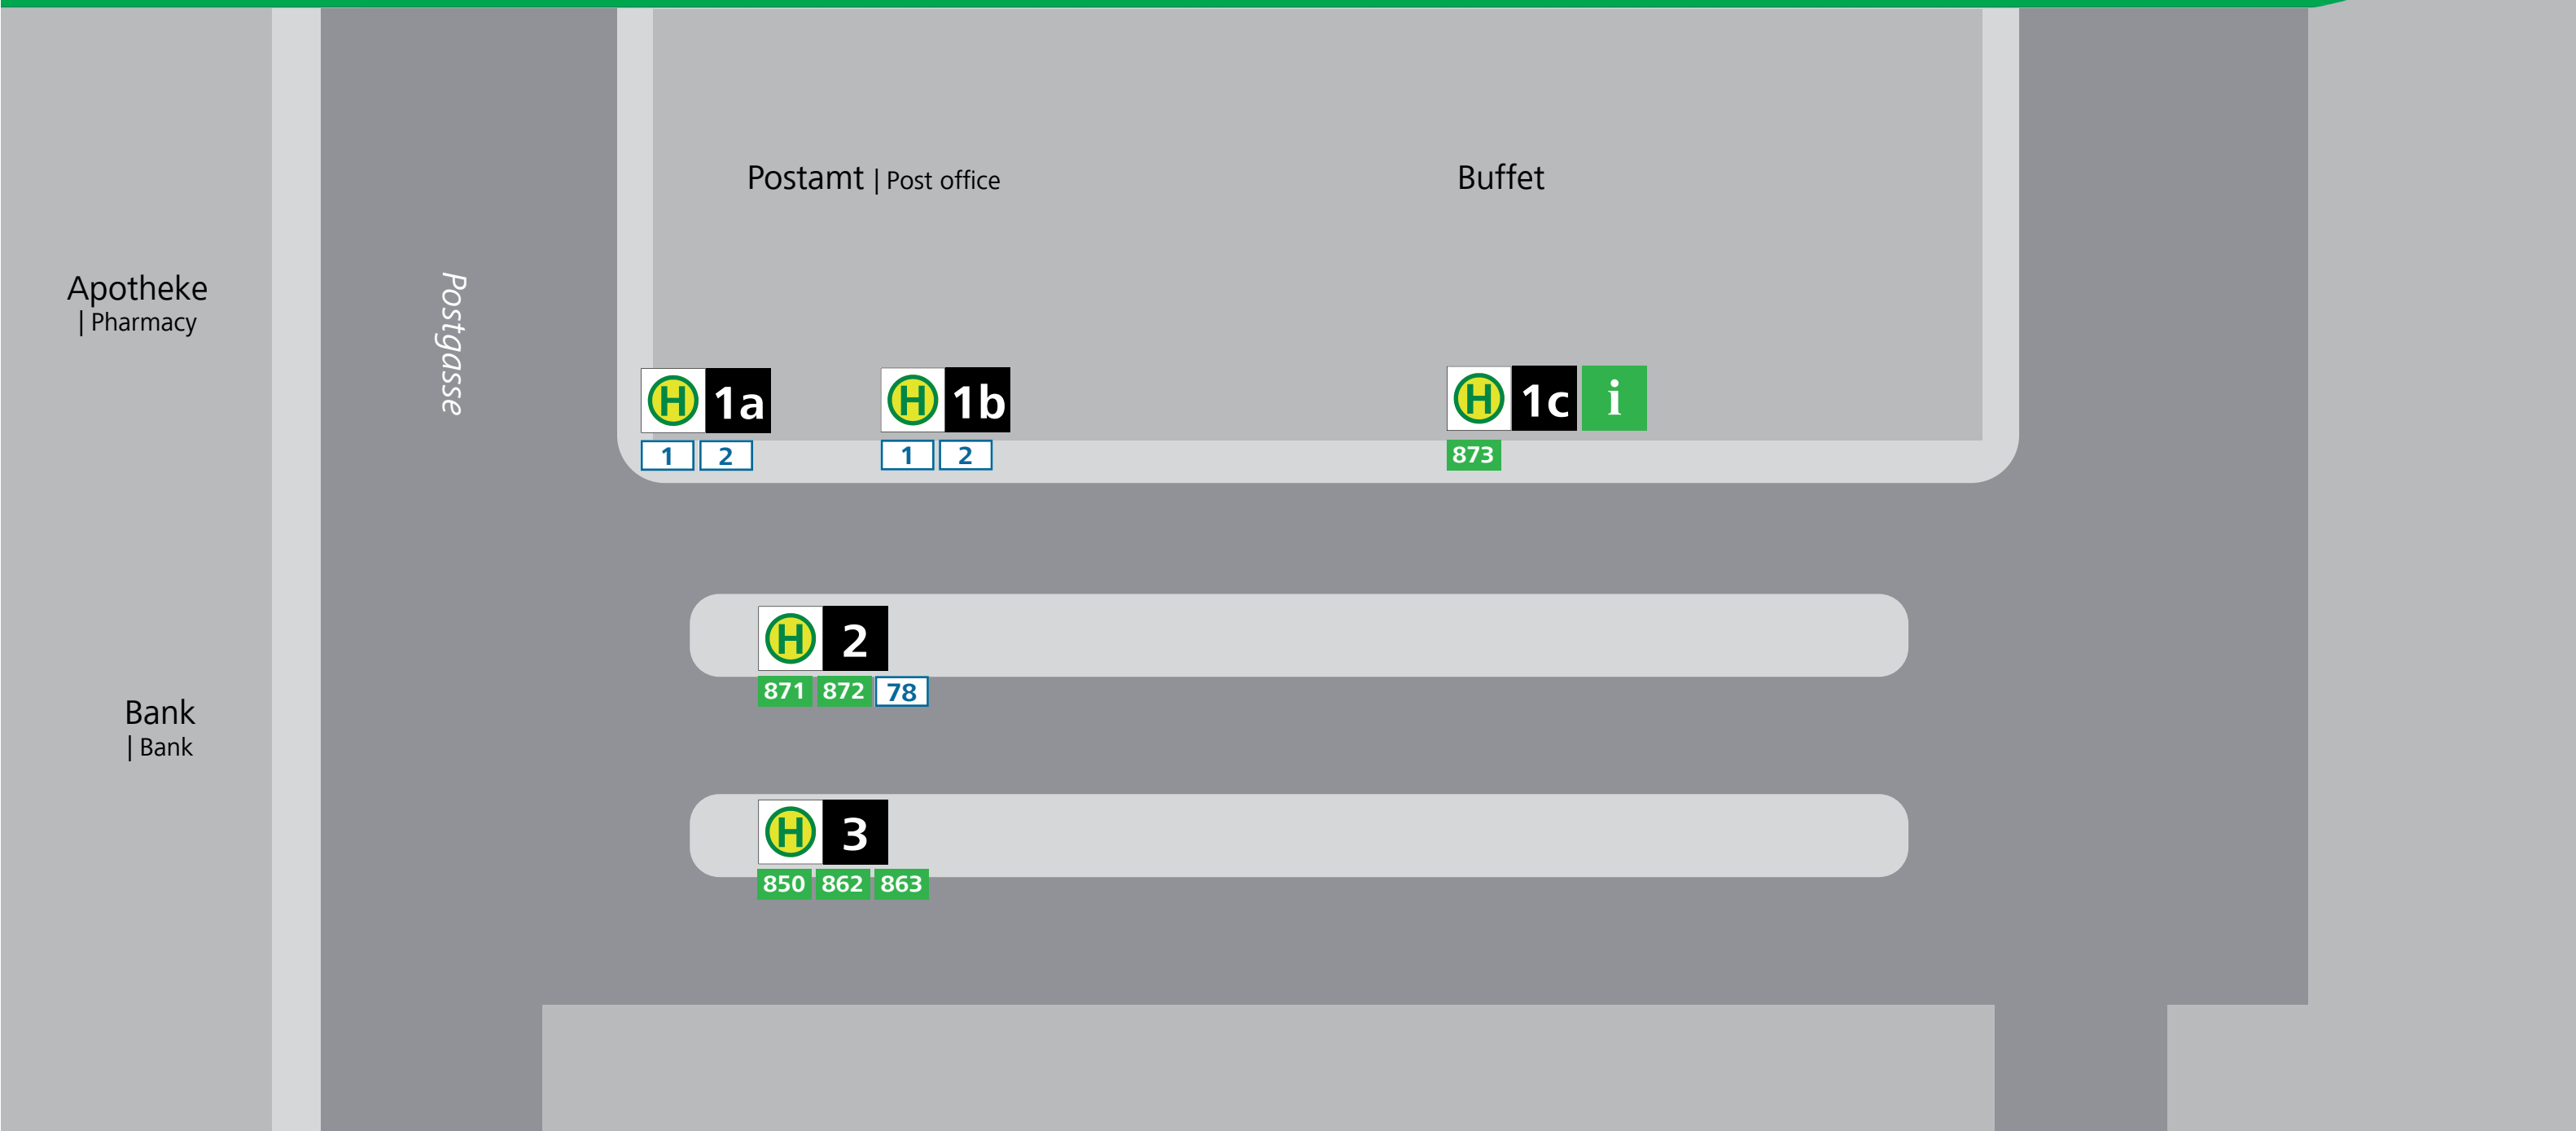

Haltestellenplan | Map Judenburg Busbahnhof | Bus terminal

Abfahrt (Linie, Ziel, Abfahrtsstelle) | Departure (Route, destination, point of departure)

1 2 Robert-Stolz-Gasse	1a	850 Unzmarkt, Neumarkt	3
1 Knittelfeld	1b	862 Weißkirchen, Kleinfestritz	3
2 Fohnsdorf	1b	863 Weißkirchen, Obdach	3
78 Citybus Judenburg	2	871 Pöls, Möderbrugg, Trieben	2
		872 Strettweg, Pöls	2
		873 Oberweg	1c

Zeichenerklärung | Legend:

- 1** Stadtbuslinie | Urban bus route
- 850** Regionalbuslinie | Regional bus route
- i** Informationstafel | Information
- 2** Haltestelle | stop

Weitere Informationen | Further information