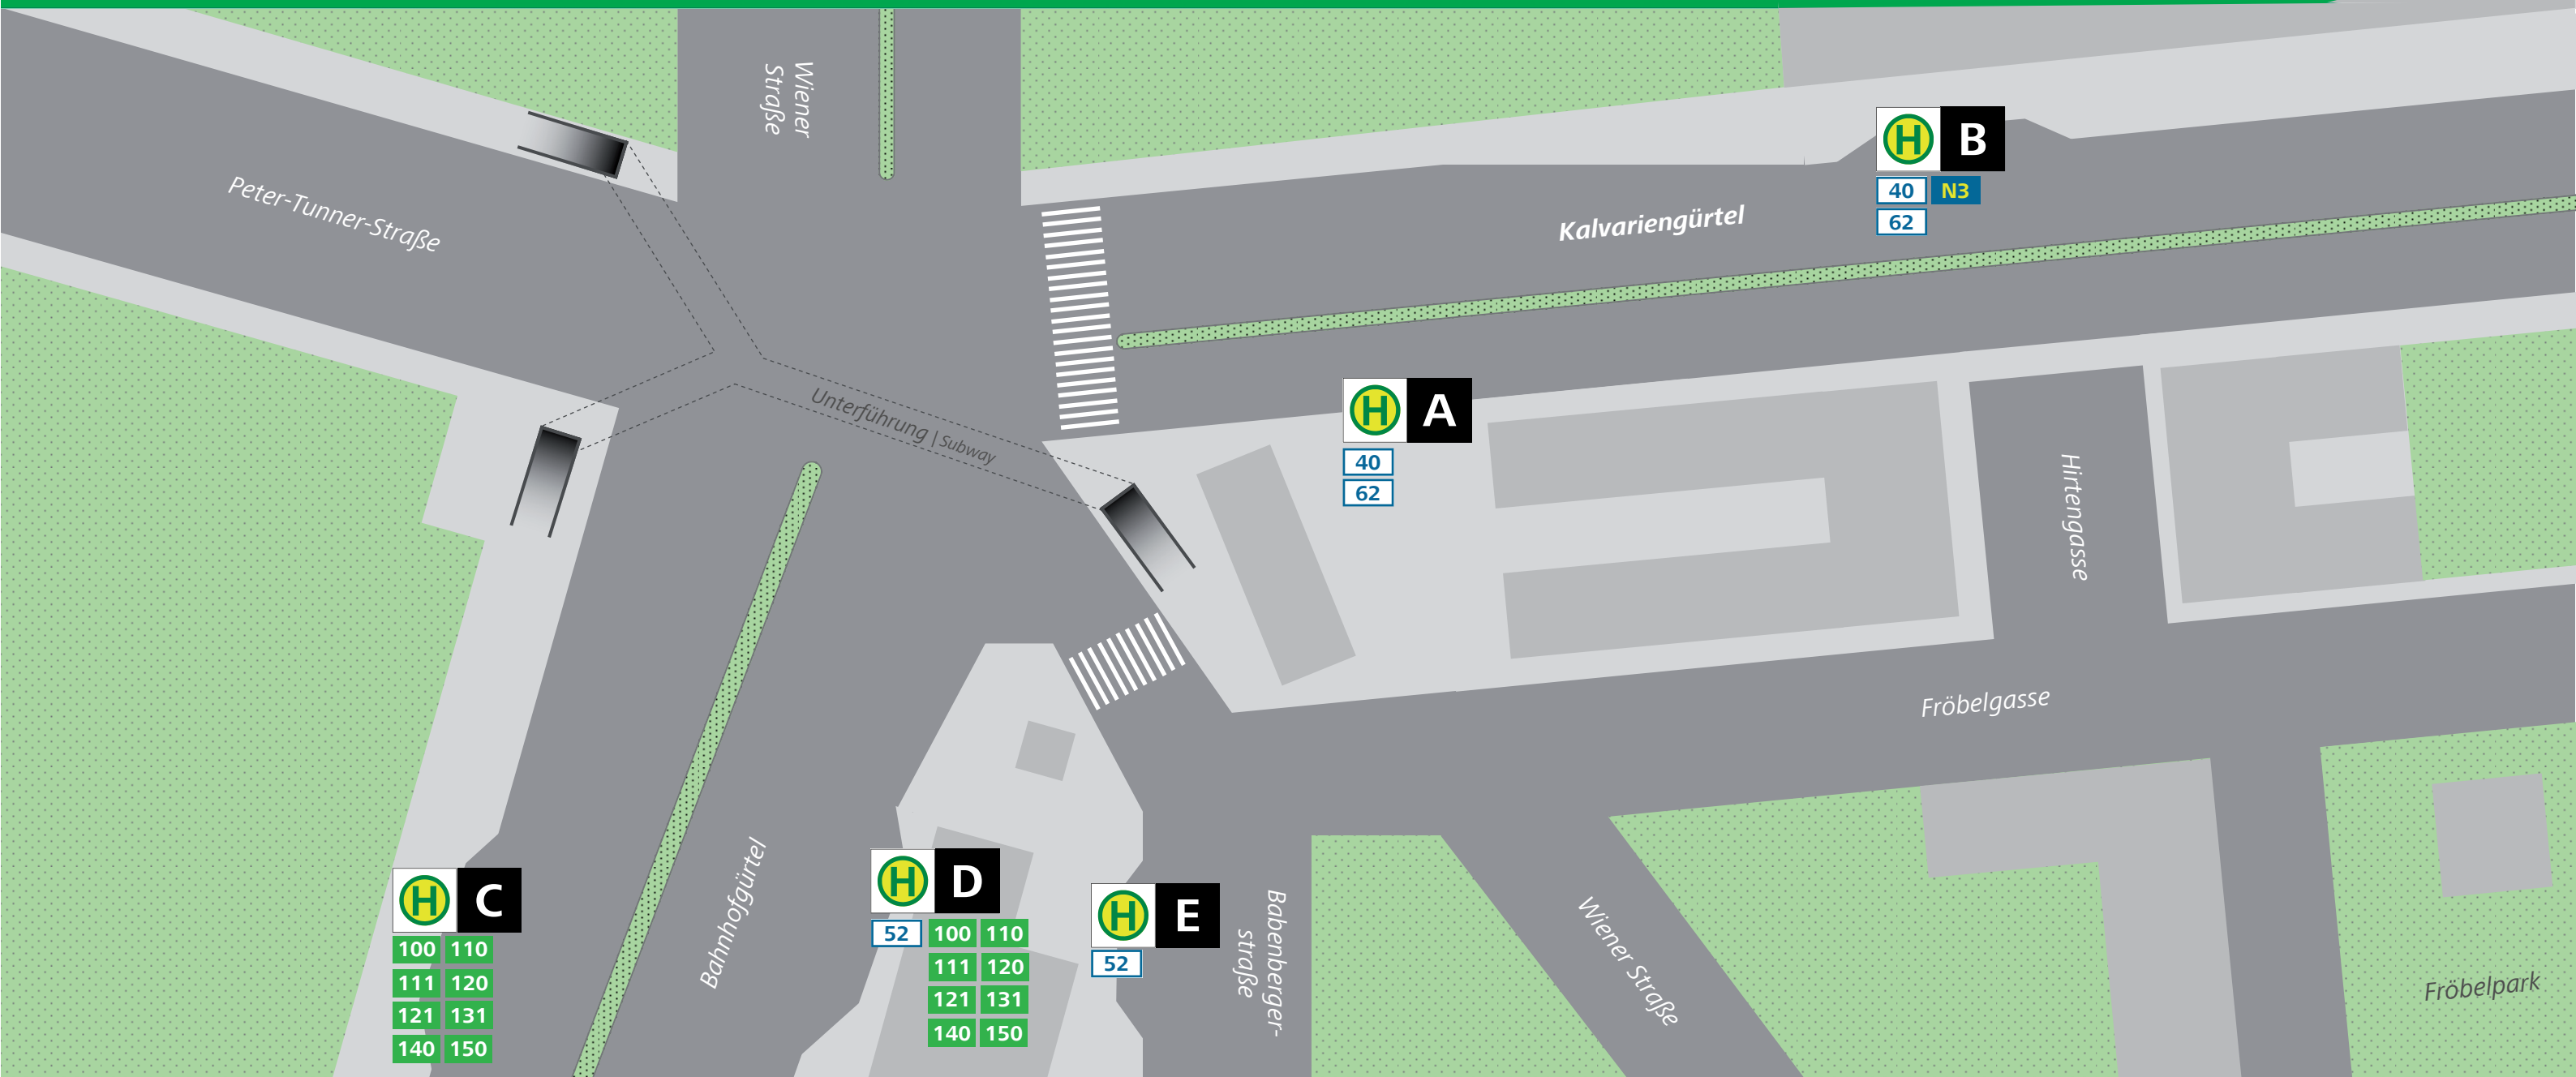

# Haltestellenplan | Map

## Abfahrt (Linie, Ziel, Abfahrtsstelle) | Departure (Route, destination, point of departure)

<b>40</b> Gösting	<b>B</b>	<b>100</b> Gratkorn, Bruck/Mur	<b>D</b>	<b>100 140 150</b> Andreas-Hofer-Platz*	<b>C</b>
<b>40</b> Jakominiplatz	<b>A</b>	<b>110</b> Gratkorn, Gratwein, Rein	<b>D</b>	<b>110-131</b> Lendplatz*	<b>C</b>
<b>52</b> Shopping-Nord, Andritz, Ziegelstr.	<b>D</b>	<b>111</b> Judendorf, Gratwein	<b>D</b>		
<b>52</b> Hauptbahnhof	<b>E</b>	<b>120</b> Judendorf, Stiwooll	<b>D</b>		
<b>62</b> Carnerigasse	<b>A</b>	<b>121</b> Judendorf, St. Oswald	<b>D</b>		
<b>62</b> UKH, Straßgang, Puntigam	<b>B</b>	<b>131</b> Judendorf, Stübing, St. Pankrazen	<b>D</b>		
<b>N3</b> Gösting	<b>B</b>	<b>140</b> Gratkorn, Semriach	<b>D</b>		
<b>N3</b> Jakominipl., Krenngasse, Pachern	<b>A</b>	<b>150</b> Gratkorn, Peggau, Übelbach	<b>D</b>		

## Zeichenerklärung | Legend:

- 40** Stadtbus | Urban bus route
- 100** Regionalbus | Regional bus route
- N3** Nachtbus | Nightline
- B** Haltestelle | Stop

\* nur zum Aussteigen | only to get off