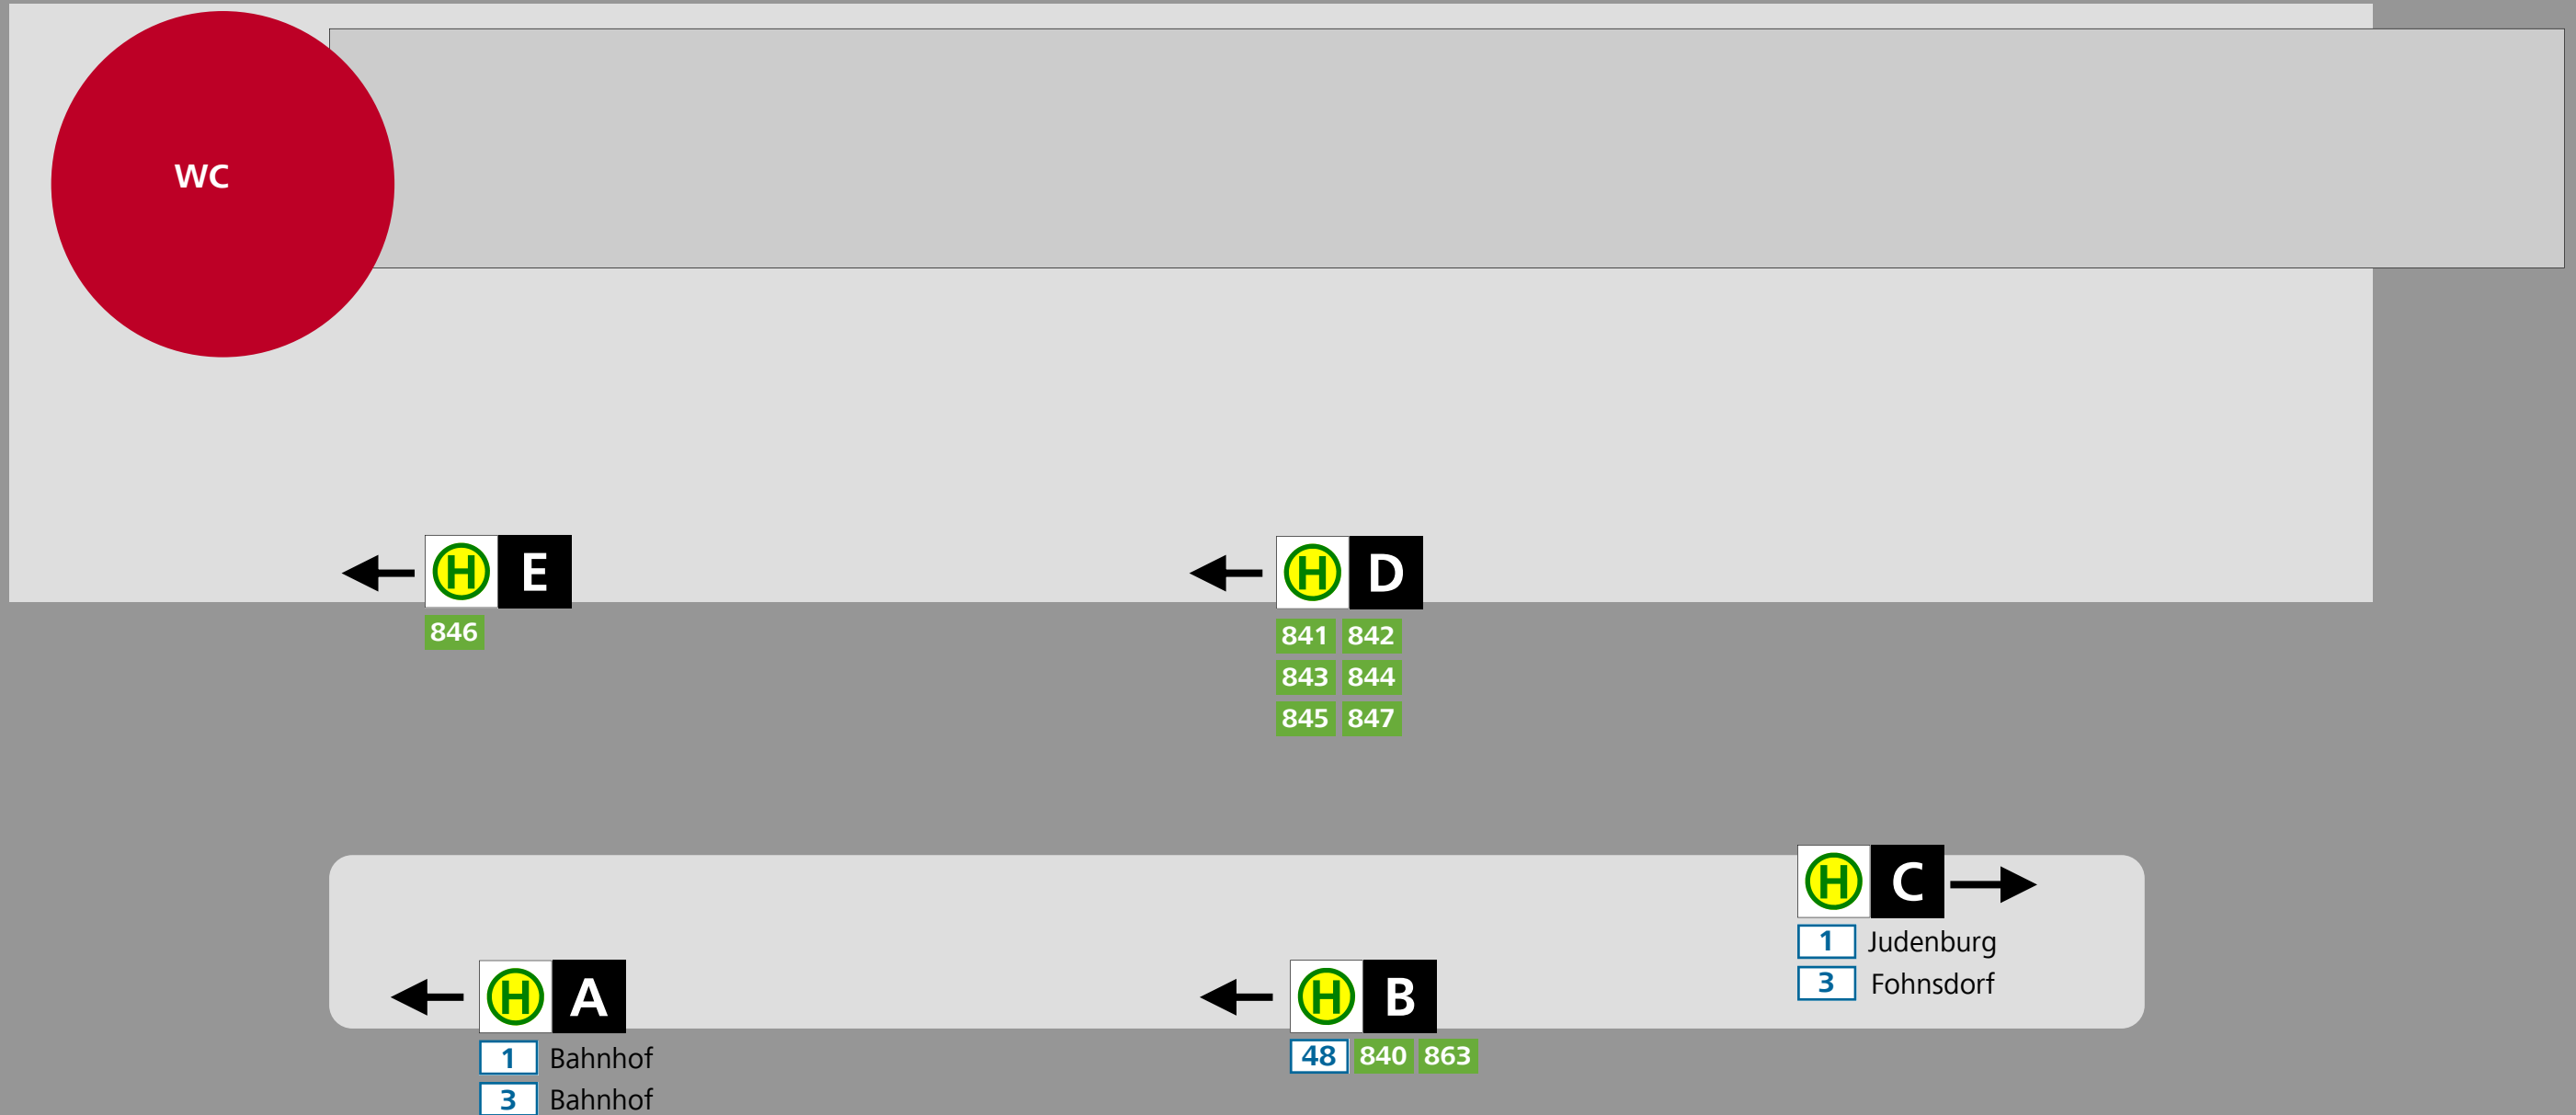

Haltestellenplan | Map Knittelfeld Busbahnhof | Bus terminal

Anton-Regner-Straße

Abfahrt (Linie, Ziel, Abfahrtsstelle) | Departure (Route, destination, point of departure)

1 Judenburg C	843 Kobenz, Seckau D
3 Fohnsdorf C	844 Kobenz, Seckau, Gaal D
1 3 Knittelfeld Bahnhof A	845 Bischofffeld, Gaal D
48 Stadtverkehr Knittelfeld B	846 Pöls, Möderbrugg, Bretstein E
840 Leoben B	847 Großlobming, Kleinlobming D
841 St. Marein bei Knittelfeld D	863 Bahnhof B
842 Rachau D	863 Obdach, Wolfsberg (Kärnten) B

Zeichenerklärung | Legend:

- 1** Stadtbuslinie | Urban bus route
- 840** Regionalbuslinie | Regional bus route
- E** Haltestelle | stop

Weitere Informationen | Further information

- Regionalbusbüro Knittelfeld
Tel. 03512/84300
- Mobil Zentral (öffentlicher Verkehr ganze Steiermark |
Public transport entire Styria):
Tel. 050-6-7-8-9-10