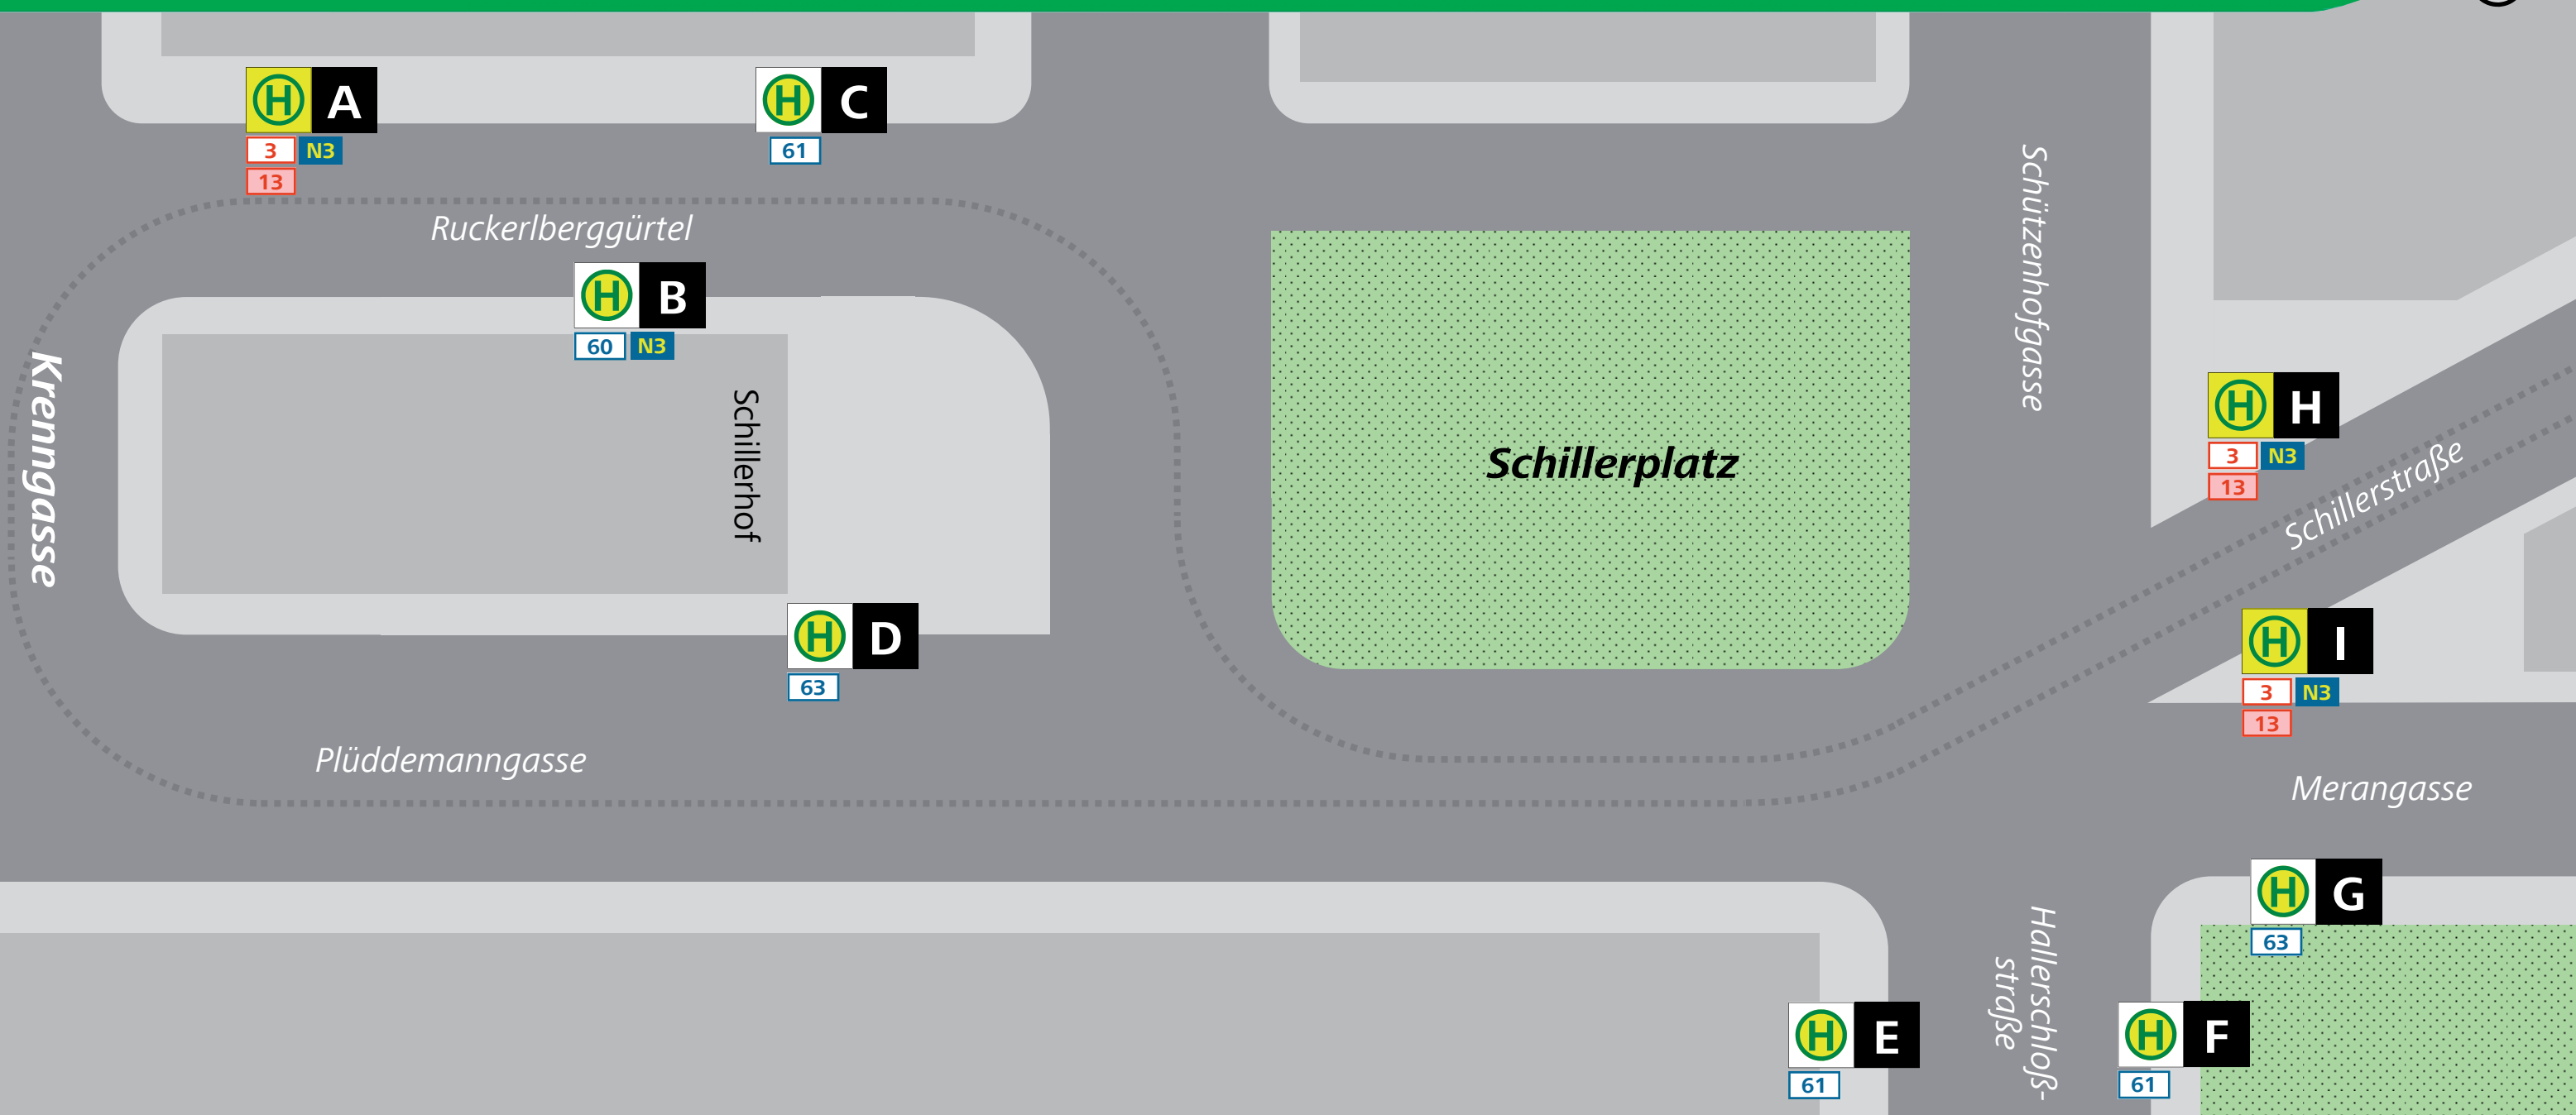

Haltestellenplan | Map

Graz Krenngasse / Schillerplatz

Abfahrt (Linie, Ziel, Abfahrtsstelle) | Departure (Route, destination, point of departure)

Haltestelle Krenngasse:

3	Laudongasse	A
13	Liebenau Murpark	A
60	Lustbühel	B
61	Berliner Ring	C
N3	Pachern, Raaba Kreisverkehr	A
N3	Jakominiplatz, Gösting	B

Haltestelle Schillerplatz:

3	Laudongasse	I
3	Krenngasse	H
13	Liebenau Murpark	I
13	Krenngasse	H
63	Hauptbahnhof	G
63	Petersbergenstraße	D
61	Berliner Ring	E
61	Krenngasse	F
N3	Pachern, Raaba Kreisverkehr	H
N3	Jakominiplatz, Gösting	I

Zeichenerklärung | Legend:

3	Straßenbahn | Tram route
13	... Abend-/Sonntagsverkehr | ... evenings/sundays
63	Stadtbus | Urban bus route
N3	Nachtbuslinie | Nightline
B	Haltestelle | Stop

Abendverkehr (ab ca. 19:30 Uhr) + Sonn- und Feiertagsverkehr:
mit Straßenbahnlinie 13 bis Jakominiplatz, dort umsteigen in Straßenbahnlinien 1 und 7 bis Hauptbahnhof/Annenstraße.

Evening (from app. 7:30 p.m.) + Sunday service:
take tram route 13 to Jakominiplatz, change to tram routes 1 and 7, which are running in direction to the main station (Hauptbahnhof/Annenstraße)

Weitere Informationen | Further information

Mobilitätszentrum | Mobility Center

Jakoministraße 1, 8010 Graz
Mo bis Fr | Mon to Fri 8:00 – 18:00, Sa | Sat 9:00 – 13:00

Mobil Zentral (ganze Steiermark | entire Styria):

☎ 050-6-7-8-9-10

Graz Linien (für Graz | for Graz):

☎ 0316/887-4224

www.verbundlinie.at | www.busbahnbim.at | www.grazlinien.at