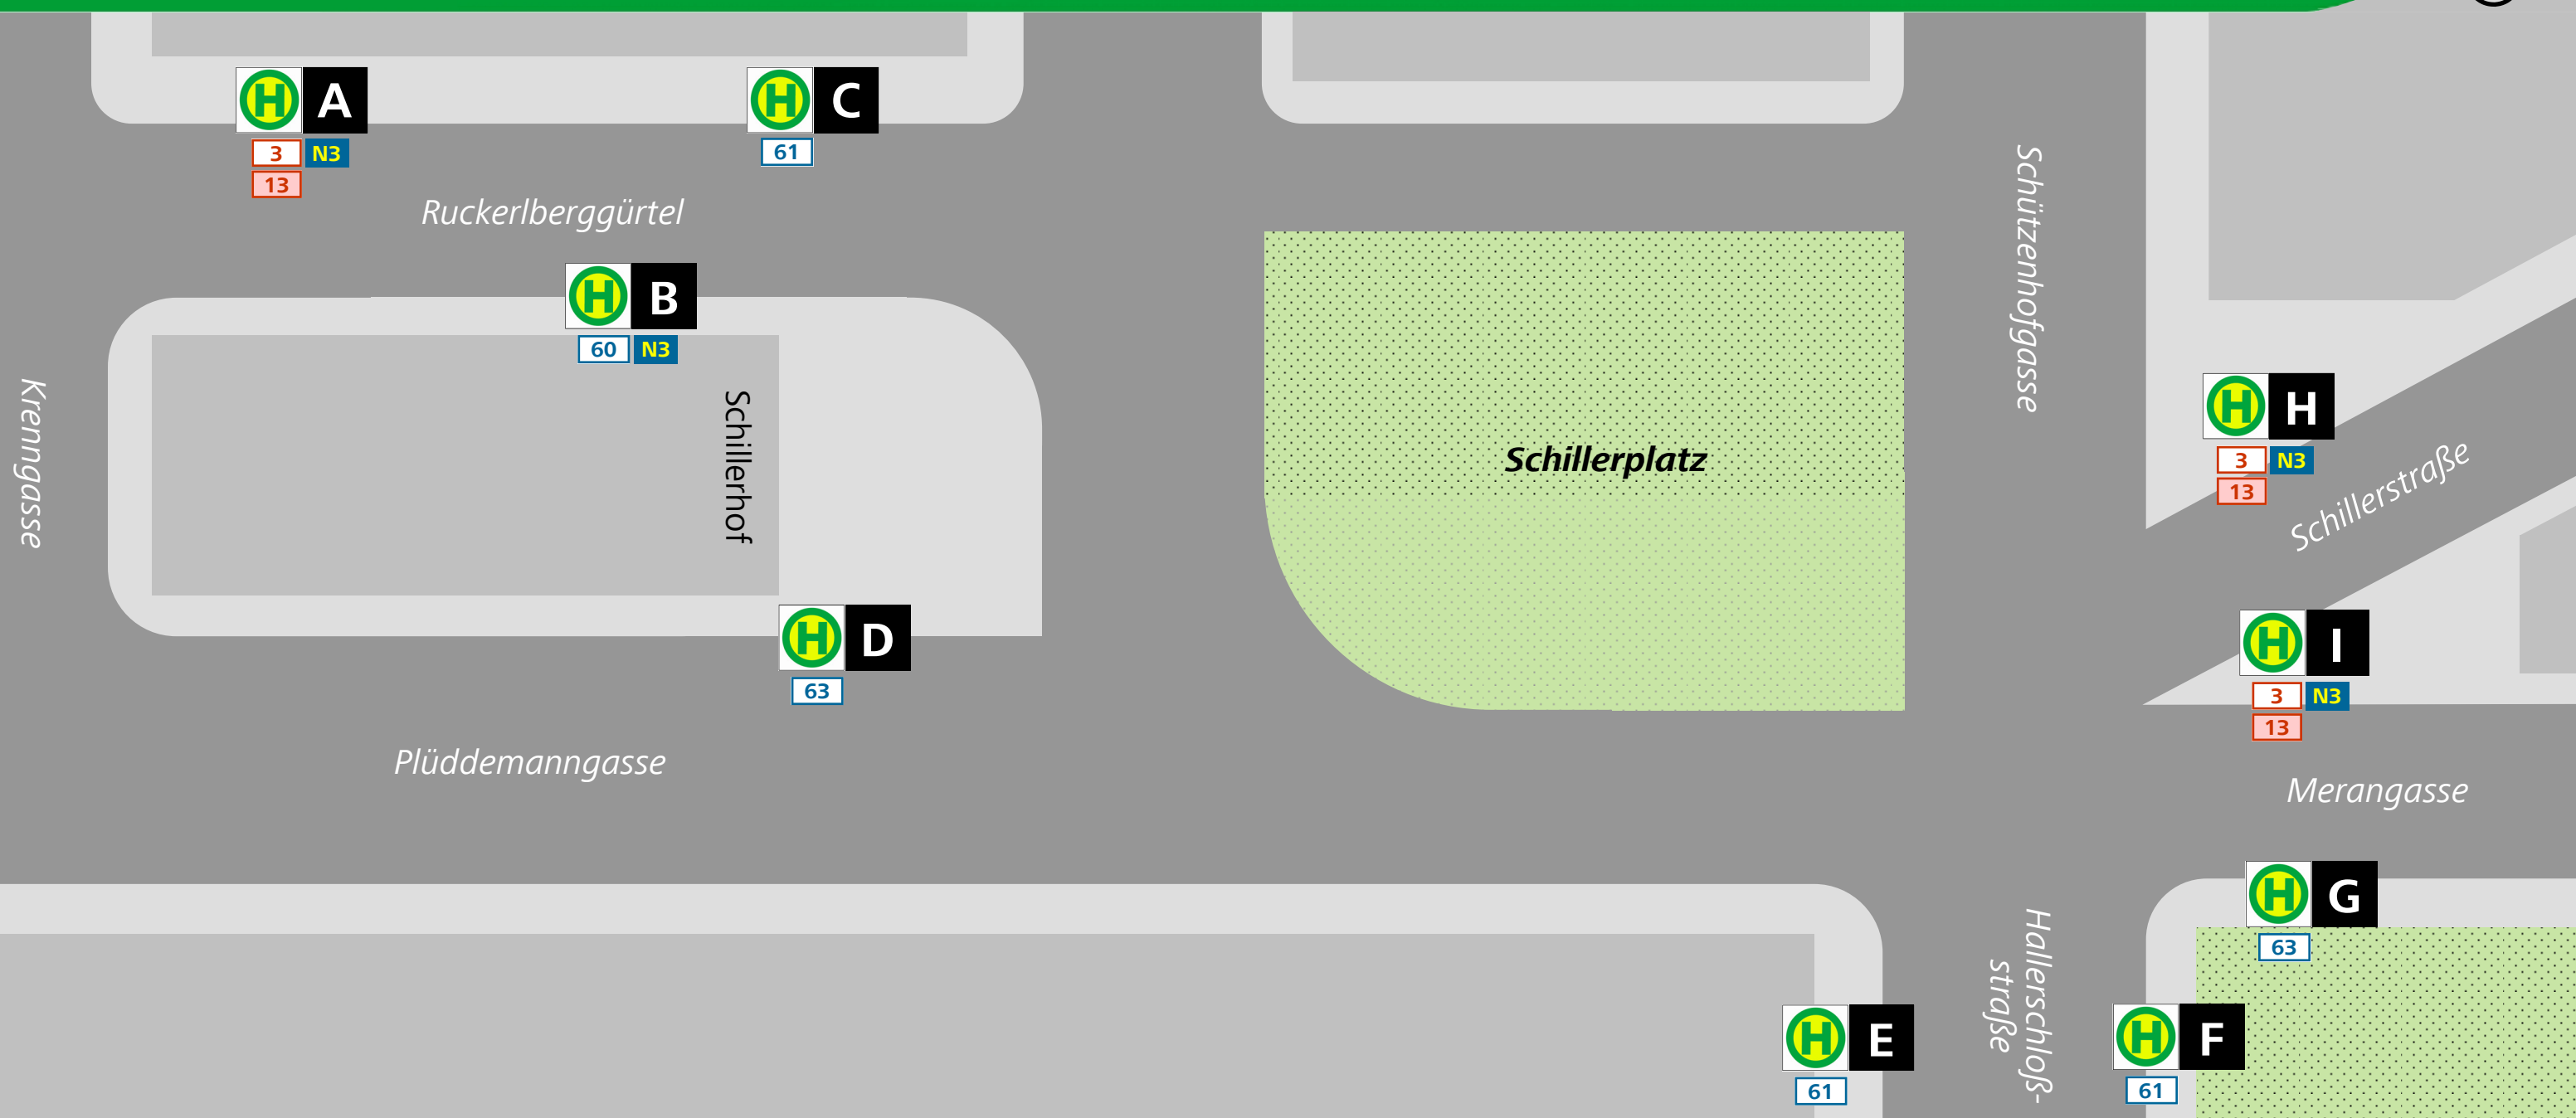

Haltestellenplan | Map

Graz Krenngasse / Schillerplatz

Abfahrt (Linie, Ziel, Abfahrtsstelle) | Departure (Route, destination, point of departure)

Haltestelle Krenngasse:

3	Zentrum, Hauptbahnhof*	A
13	Zentrum, Liebenau	A
60	Lustbühel	B
61	Berliner Ring	C
N3	Pachern, Raaba Kreisverkehr	A
N3	Jakominiplatz, Gösting	B

Haltestelle Schillerplatz:

3	Zentrum, Hauptbahnhof*	I
3	Krenngasse	H
13	Zentrum, Liebenau	I
13	Krenngasse	H
63	Hauptbahnhof	G
63	Petersbergenstraße	D
61	Berliner Ring	E
61	Krenngasse	F
N3	Pachern, Raaba Kreisverkehr	H
N3	Jakominiplatz, Gösting	I

Zeichenerklärung | Legend:

3	Straßenbahn | Tram route
13	... Abend-/Sonntagsbetrieb | ... evenings/sundays
63	Stadtbus | Urban bus route
N3	Nachtbuslinie | Nightline
B	Haltestelle | Stop

* Abendverkehr (ab ca. 19:30 Uhr) + Sonn- und Feiertagsverkehr:
mit Straßenbahnlinie 13 bis Jakominiplatz, dort umsteigen in Straßenbahnlinien 1 und 7 zum Hauptbahnhof.

* Evening (from app. 7:30 p.m.) + Sunday service:
take tram route 13 to Jakominiplatz, change to tram routes 1 and 7, which are running to the main station (Hauptbahnhof).

Weitere Informationen | Further information

Mobilitätszentrum | Mobility Center
Jakoministraße 1, 8010 Graz
Mo bis Fr | Mon to Fri 8:00 – 18:00, Sa | Sat 9:00 – 13:00
Mobil Zentral (ganze Steiermark | entire Styria):
☎ Tel. 050-6-7-8-9-10
GRAZ AG VERKEHRSBETRIEBE (für Graz | for Graz):
☎ 0316/887-8804
www.verbundlinie.at | www.busbahnbim.at | www.gvb.at