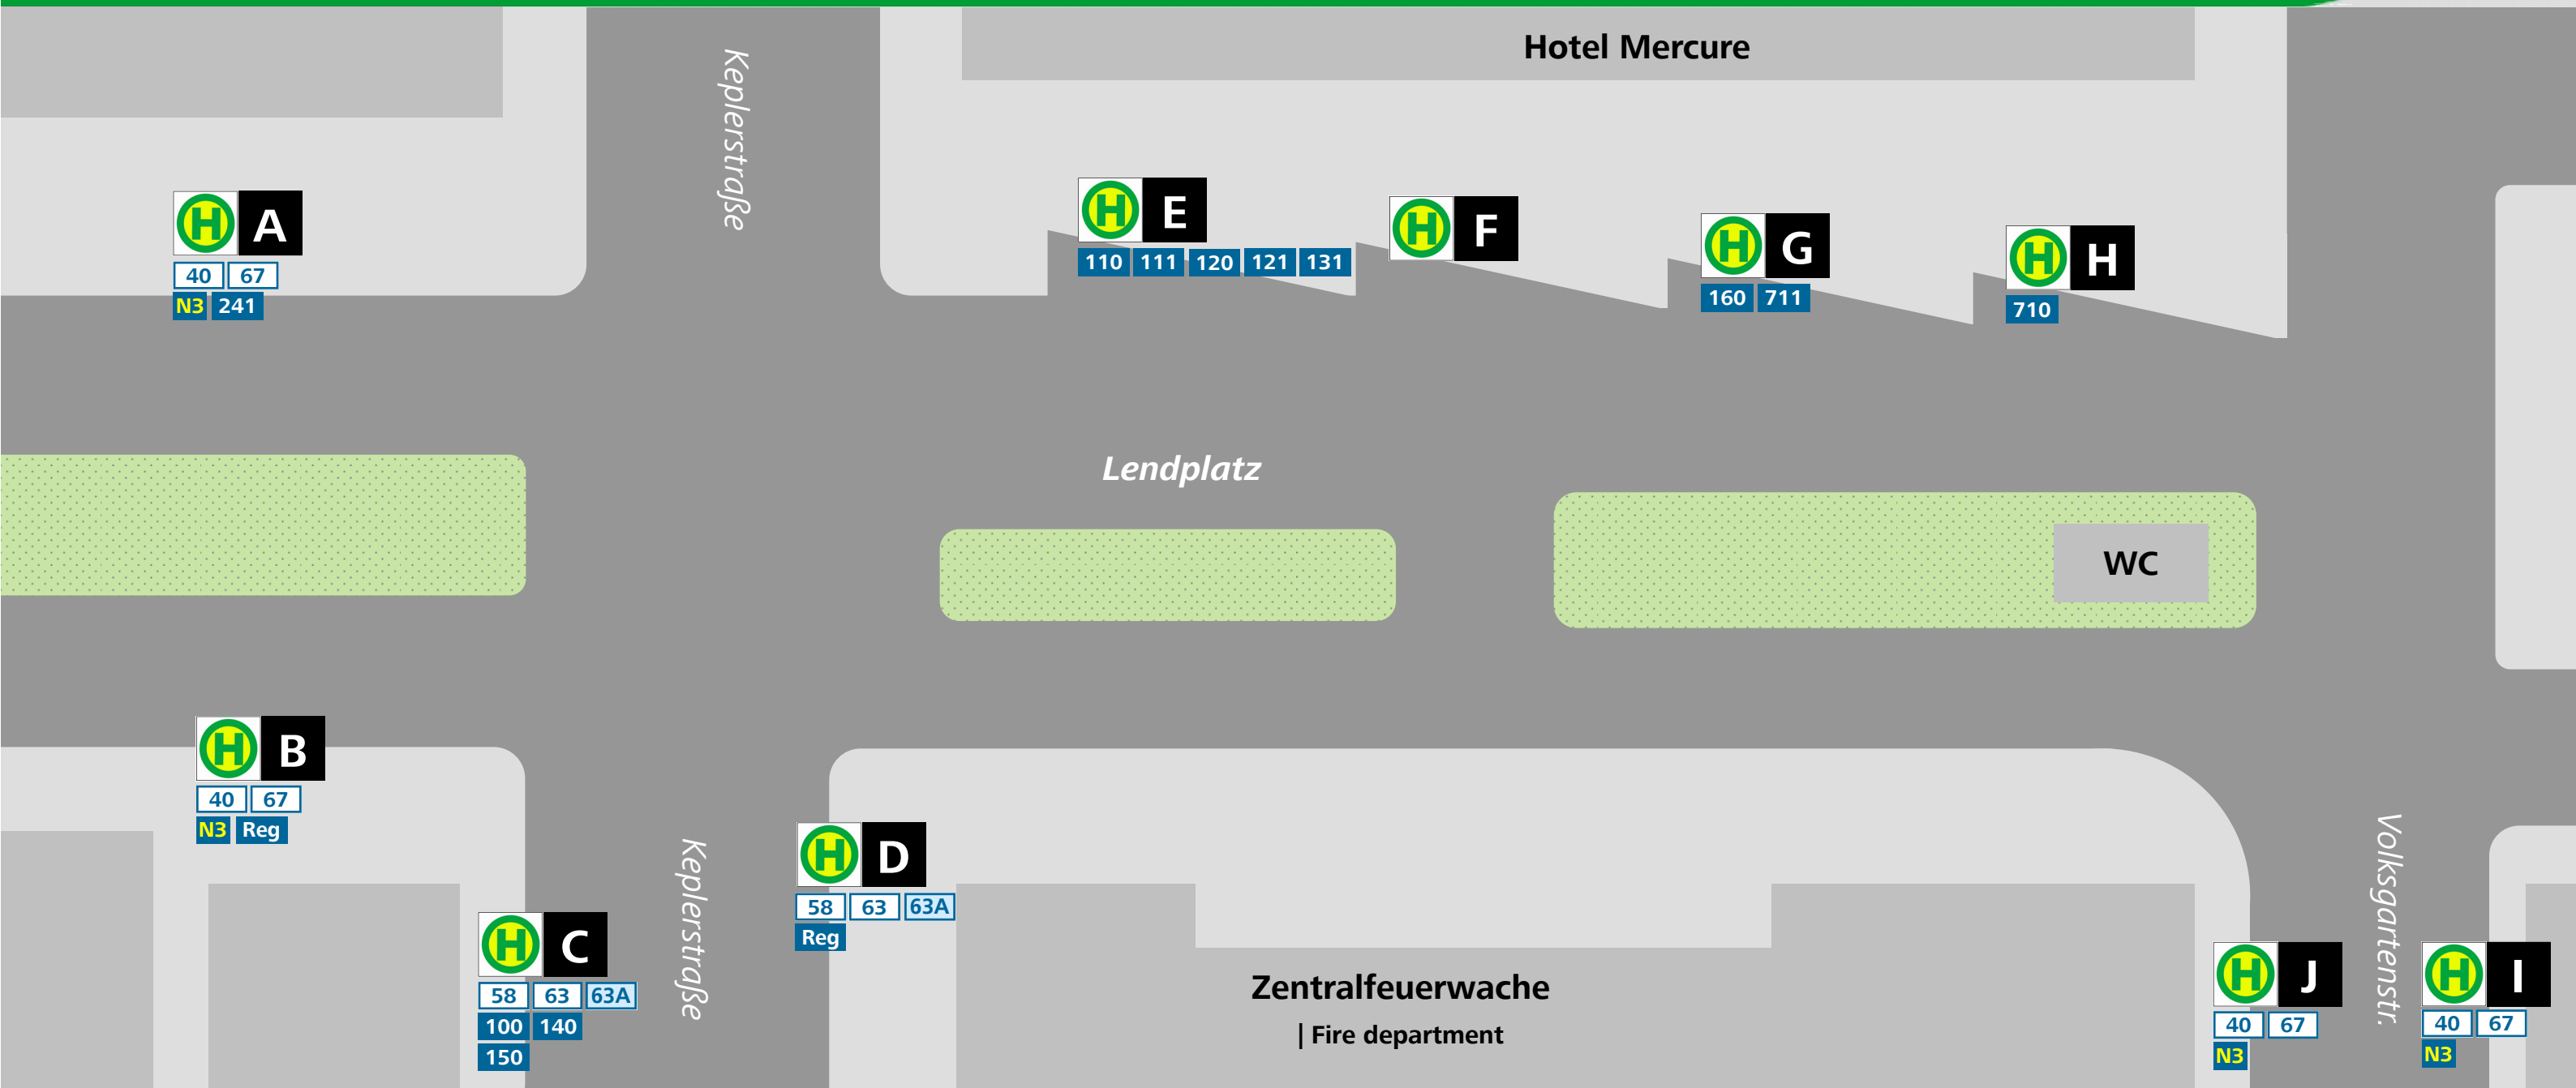

Haltestellenplan | Map Graz Lendplatz/Volksgartenstr.

Abfahrt (Linie, Ziel, Abfahrtsstelle) | Departure (Route, destination, point of departure)

40 N3 Gösting A	100 Leoben C	160 Passail G	Haltestelle stop Volksgartenstr.:
40 N3 Jakominiplatz B	110 Rein, Enzenbach E F G	241 Rinnegg, Kreuzberg A	40 N3 Gösting I
58 Hauptbahnhof C	111 Gratwein E F G	710 Stallhofen, Köflach H	40 N3 Jakominiplatz J
58 Uni, Mariagrün D	120 Stiwoll E F G	711 Attendorf, Hitzendorf G	67 Zanklstraße I
63 63A Hauptbahnhof ... C	121 St. Oswald E F G	Reg Andreas-Hofer-Platz* ... B D	67 Zentralfriedhof J
63 Uni, Petersbergenstr. ... D	131 St. Pankrazen E F G		
63A Uni, Raaba/ÖBB D	140 Semriach C		
67 Zanklstraße A	150 Übelbach, Neuhof C		
67 Zentralfriedhof B			

Zeichenerklärung | Legend:

- 58** Stadtbus | Urban bus route
- 63A** ... im Abendverkehr | ... evening
- 100** Regionalbuslinie | Regional bus route
- N3** Nachtbuslinie | Nightline
- B** Haltestelle | Stop