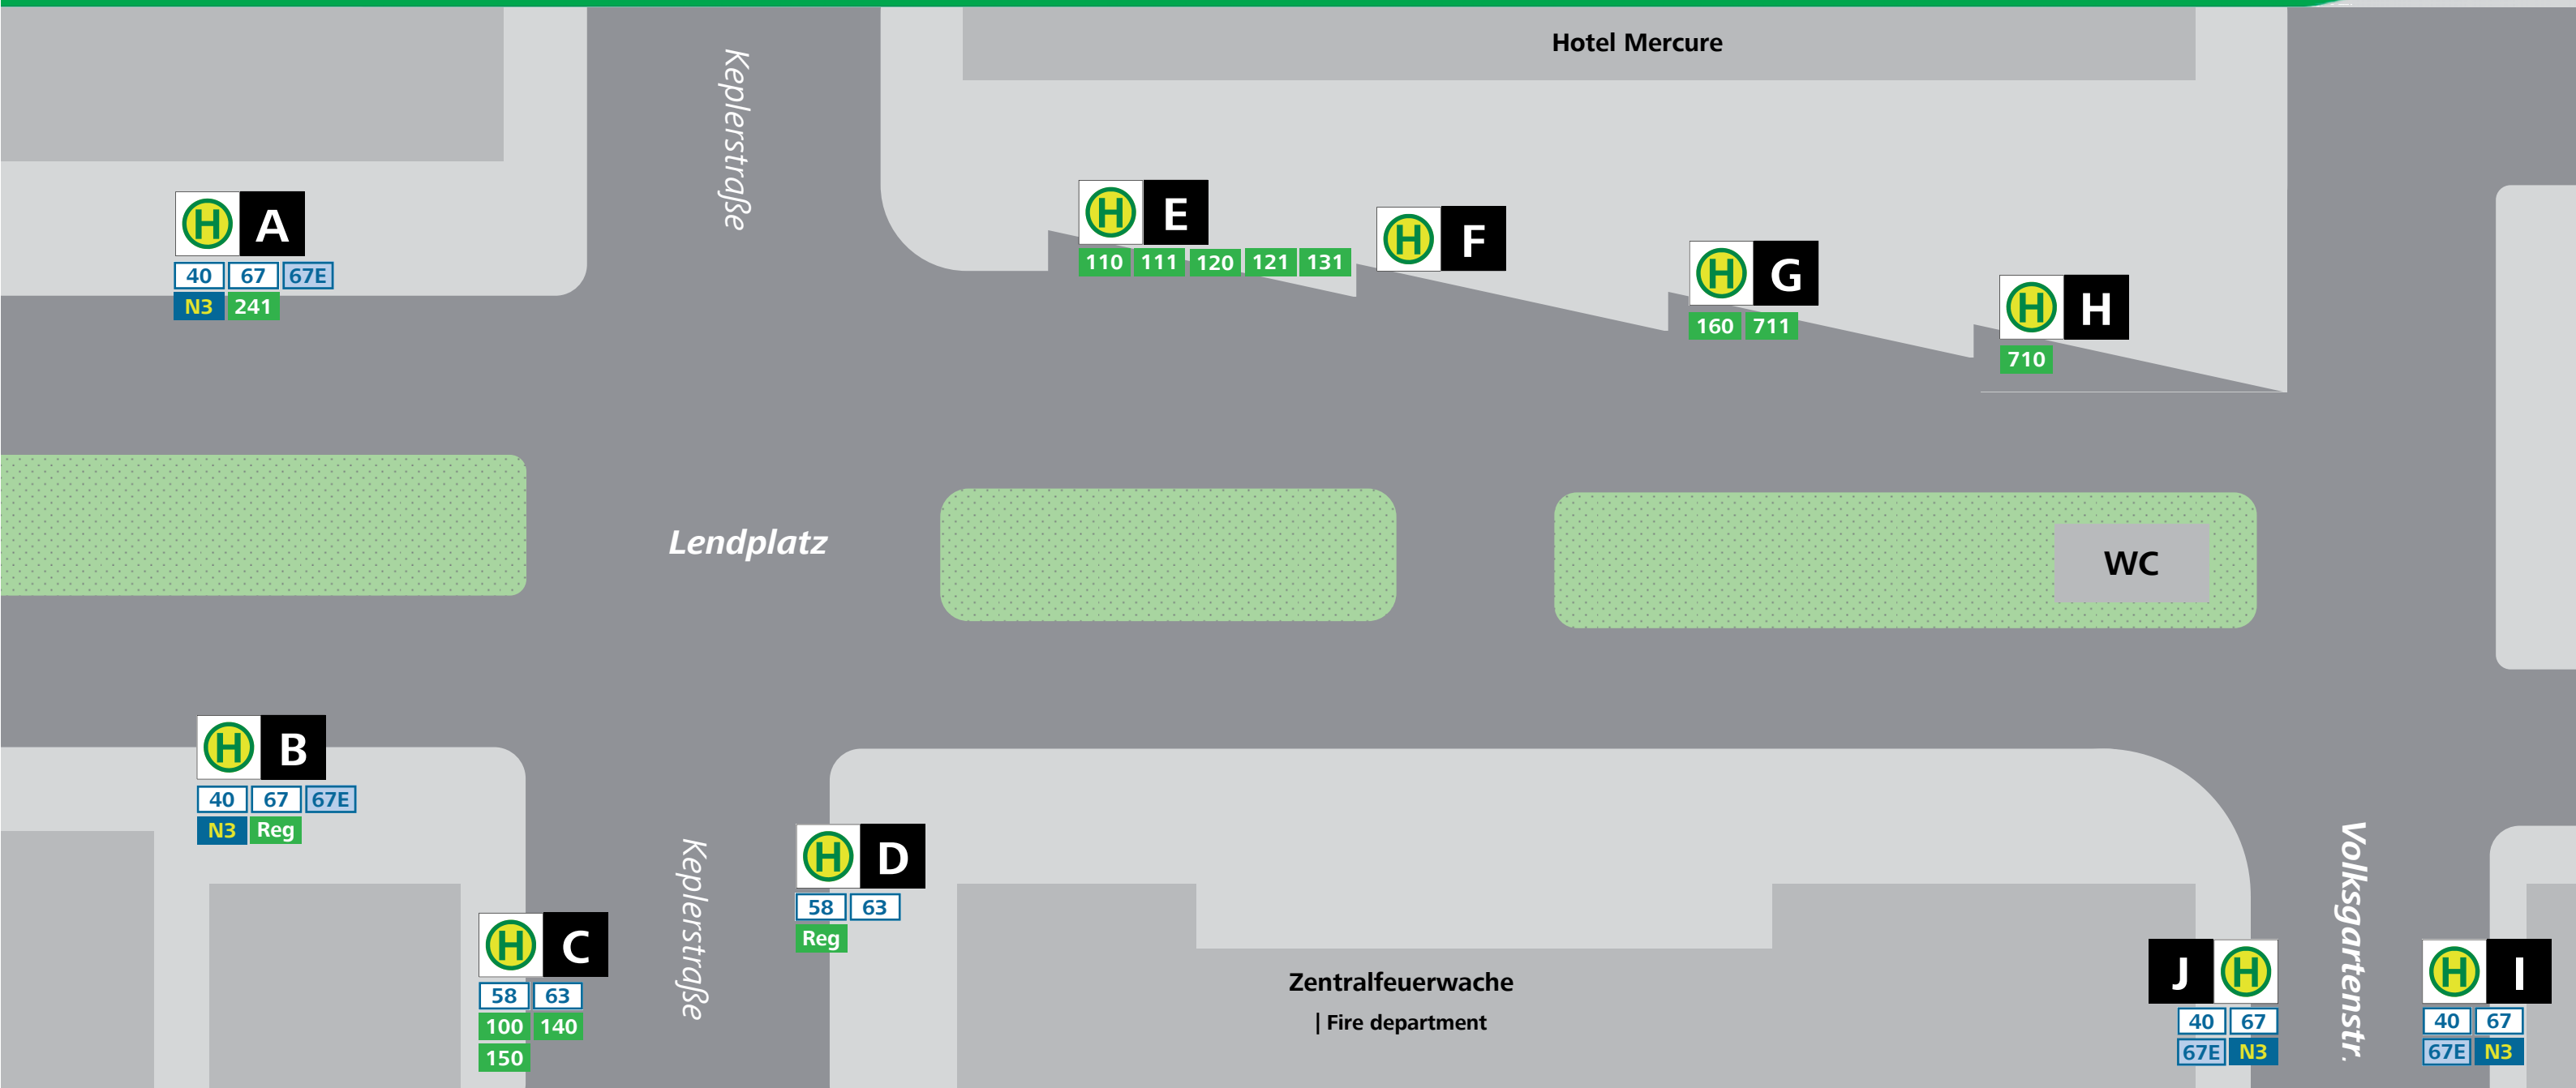

Haltestellenplan | Map Graz Lendplatz/Volksgartenstr.

Abfahrt (Linie, Ziel, Abfahrtsstelle) | Departure (Route, destination, point of departure)

40 N3 Gösting A	100 Bruck an der Mur C	160 Passail G	Haltestelle stop Volksgartenstr.:
40 N3 Jakominiplatz B	110 Rein, Enzenbach E F G	241 Rinnegg, Kreuzberg A	40 N3 Gösting I
58 58E Hauptbahnhof ... C	111 Gratwein E F G	710 Stallhofen, Köflach H	40 N3 Jakominiplatz J
58 Uni, Mariagrün D	120 Stiwoll E F G	711 Attendorf, Hitzendorf G	67 67E Zanklstraße I
58E Uni/RESOWI D	121 St. Oswald E F G	Reg Andreas-Hofer-Platz* ... B D	67 Zentralfriedhof J
63 Hauptbahnhof C	131 St. Pankrazen E F G		67E Jakominiplatz J
63 Uni, Petersbergenstr. ... D	140 Semriach C		
67 67E Zanklstraße A	150 Übelbach, Neuhof C		
67 Zentralfriedhof B			
67E Jakominiplatz B			

Zeichenerklärung | Legend:

- 58** StadtbUS | Urban bus route
- 67E** ... Abend-/Sonntagsbetrieb | ... evenings/sundays
- 100** Regionalbuslinie | Regional bus
- N3** Nachtbuslinie | Nightline
- B** Haltestelle | Stop
- * Regionalbusse (nur zum Aussteigen | Regional bus routes (to get off))