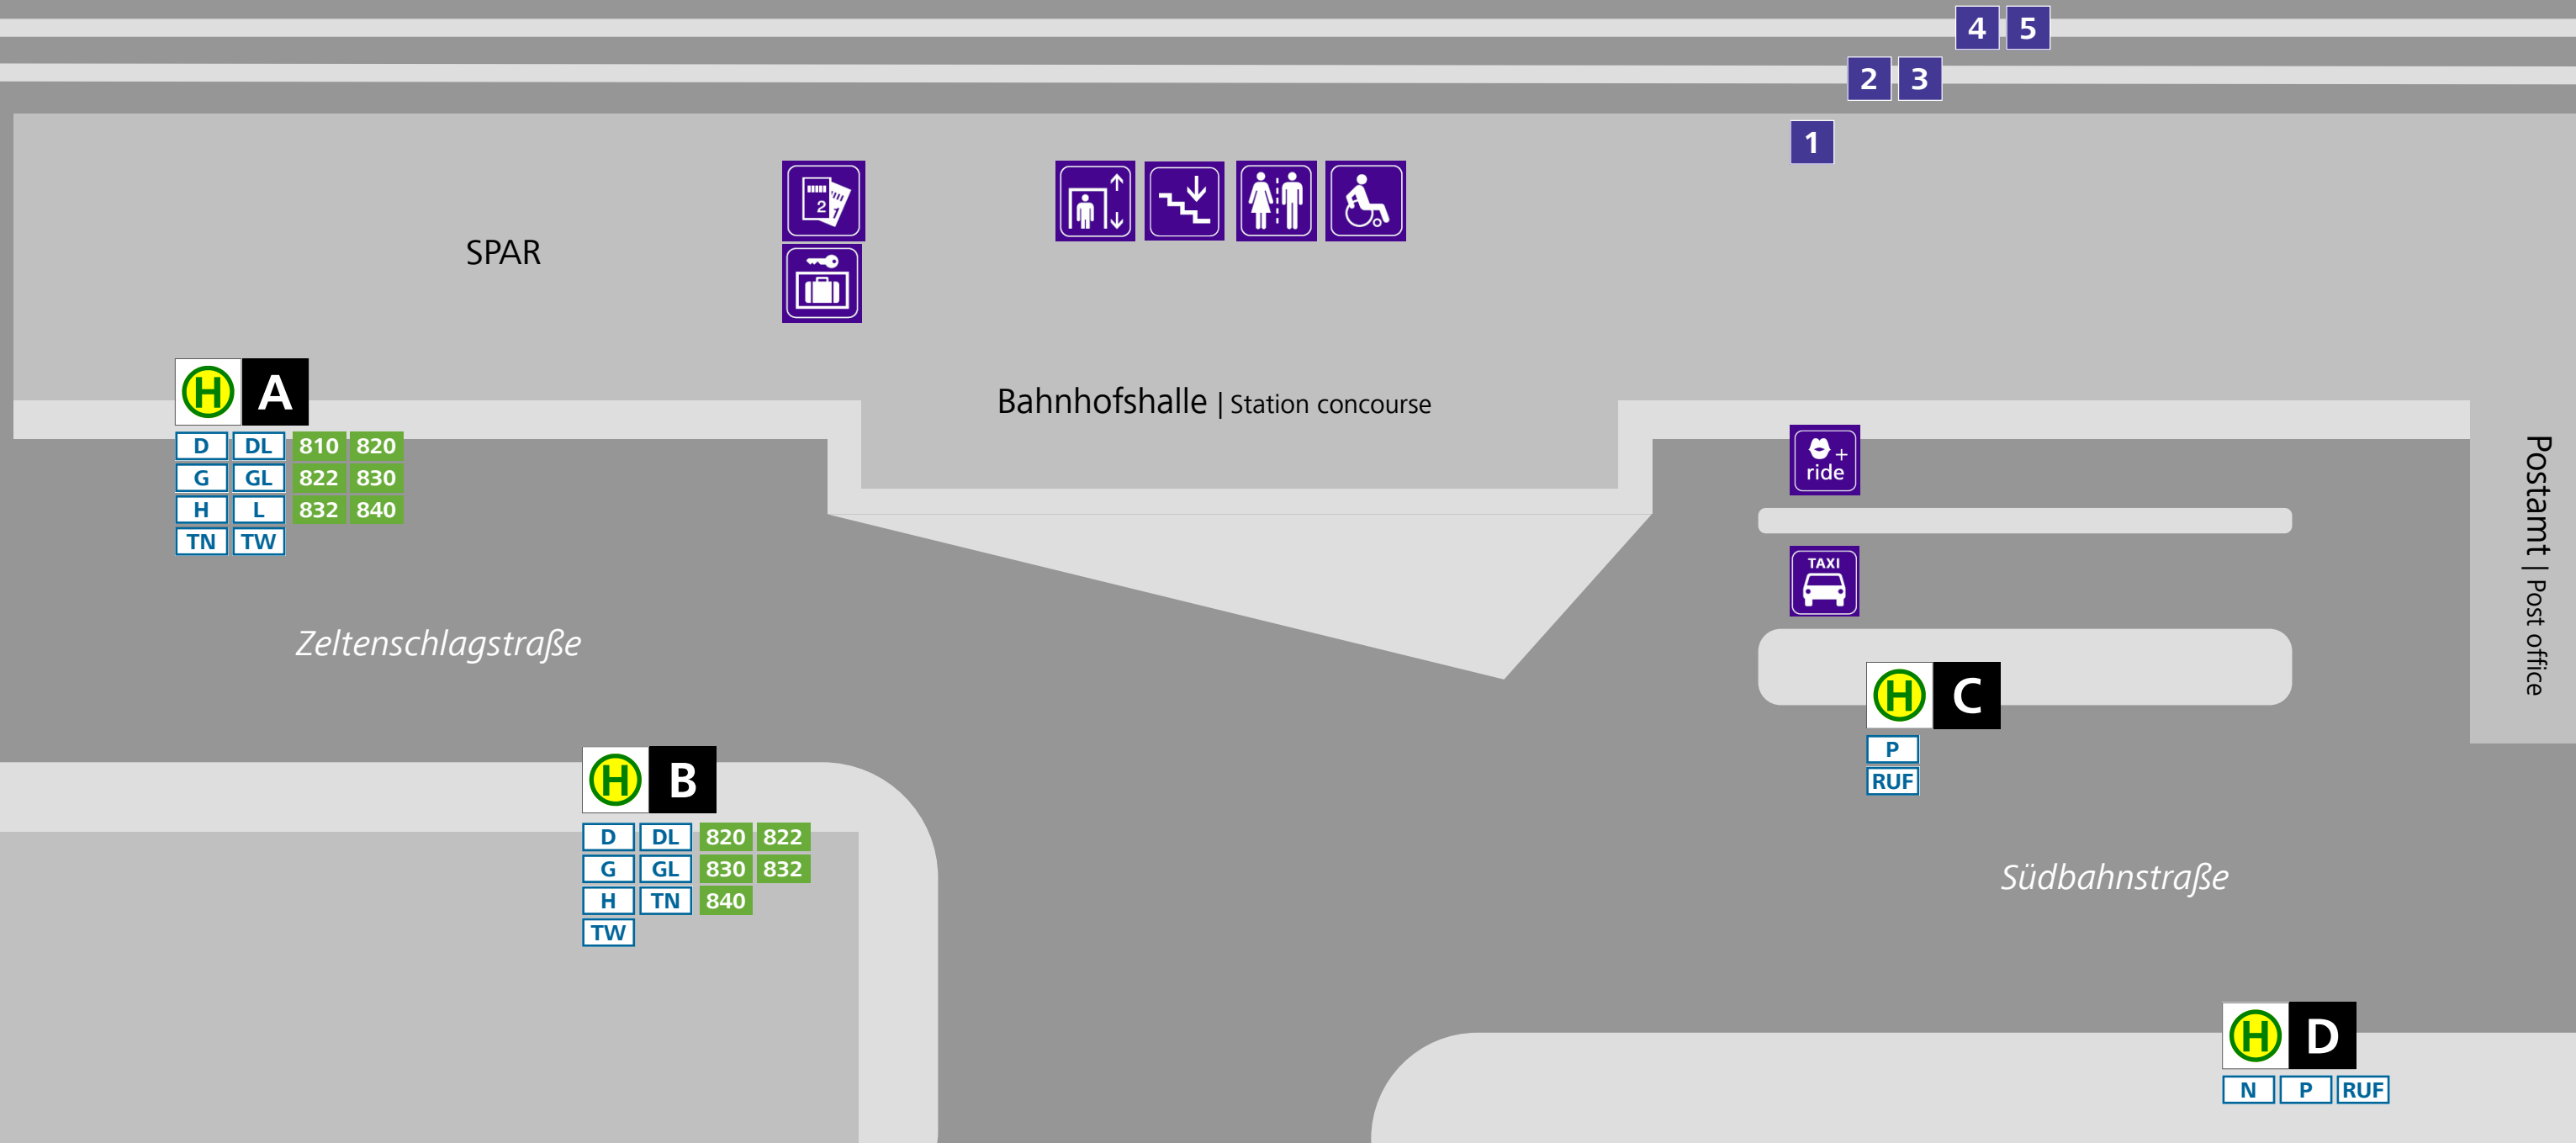

Haltestellenplan | Map Leoben Hauptbahnhof | Main station

H	A		
D	DL	810	820
G	GL	822	830
H	L	832	840
TN	TW		

H	B		
D	DL	820	822
G	GL	830	832
H	TN	840	
TW			

H	C		
P			
RUF			

H	D		
N	P	RUF	

Abfahrt (Linie, Ziel, Abfahrtsstelle) | Departure (Route, destination, point of departure)

D	DL	Donawitz	A	P	Zentrum	C	830	Mautern, Wald/Schoberpaß	A	
D	DL	Zentrum	B	RUF	Rufbushaltestelle	C	830	Zentrum	B	
G	GL	Göss	A	TN	Trofaiach Nord (Gladen)	A	832	Hinterlobming, Kraubath	A	
G	GL	Zentrum	B	TW	Trofaiach West, Gimplach	B	832	Zentrum	B	
H		Hinterberg	A	810	Bruck/Mur	A	840	Knittelfeld	A	
H		Zentrum	B	820	Vordernberg, Eisenerz	A	840	Zentrum	B	
L	DL	GL	Lerchenfeld	A	820	Zentrum	B			
N			Niklasdorf	D	822	Kammern	A			
P			Proleb	D	822	Zentrum	B			

Zeichenerklärung | Legend:

D	Stadtbuslinie Urban bus route
810	Regionalbuslinie Regional bus route
1	Bahnsteig Platform
2	Haltestelle stop

Weitere Informationen | Further information

- ÖBB-Reisezugauskunft Tel. 05/17-17
- Postbus-Servicetelefon Tel. 0810/222333
- Stadtwerke Leoben Tel. 03842/23024-503
- OKVG Tel. 03842/42414
- Mobil Zentral Tel. 050-6-7-8-9-10
(öffentlicher Verkehr ganze Steiermark | Public transport entire Styria):