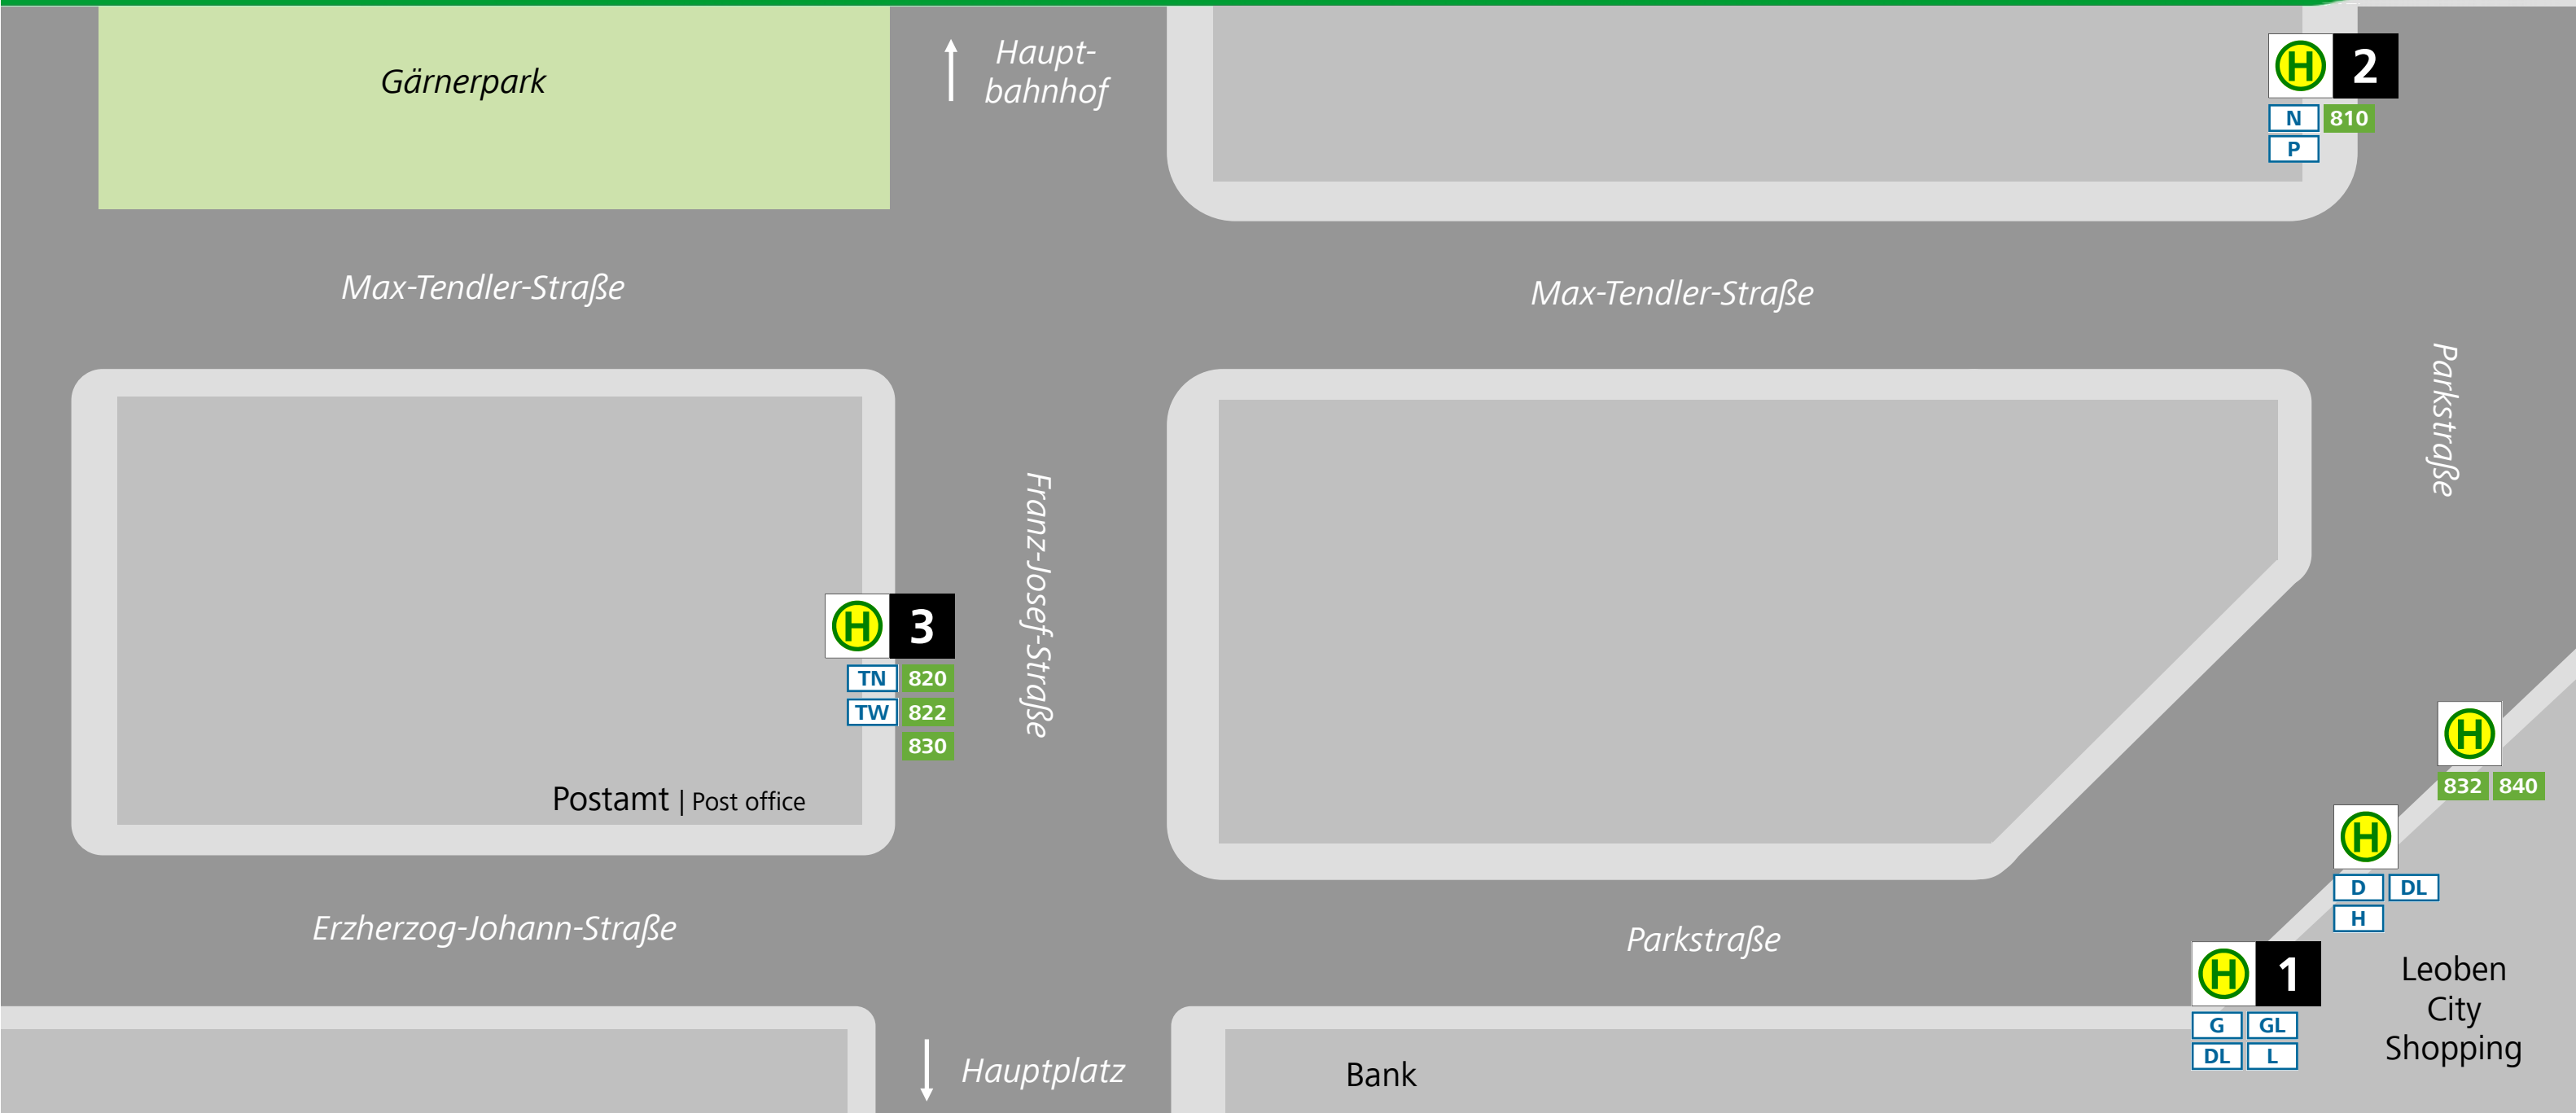

Haltestellenplan | Map

Leoben Zentrum

Abfahrt (Linie, Ziel, Abfahrtsstelle) | Departure (Route, destination, point of departure)

D DL Donawitz 1	810 Bruck/Mur 2
G GL Göss 1	820 Vordernberg, Eisenerz 3
H Hinterberg 1	822 Kammern 3
L DL GL Lerchenfeld 1	830 Mautern, Wald/Schoberpass ... 3
N Niklasdorf 2	832 Hinterlobming, Kraubath 1
P Proleb 2	840 Knittelfeld 1
TN Trofaiach Nord (Gladen) 3	
TW Trofaiach West, Gimplach 3	