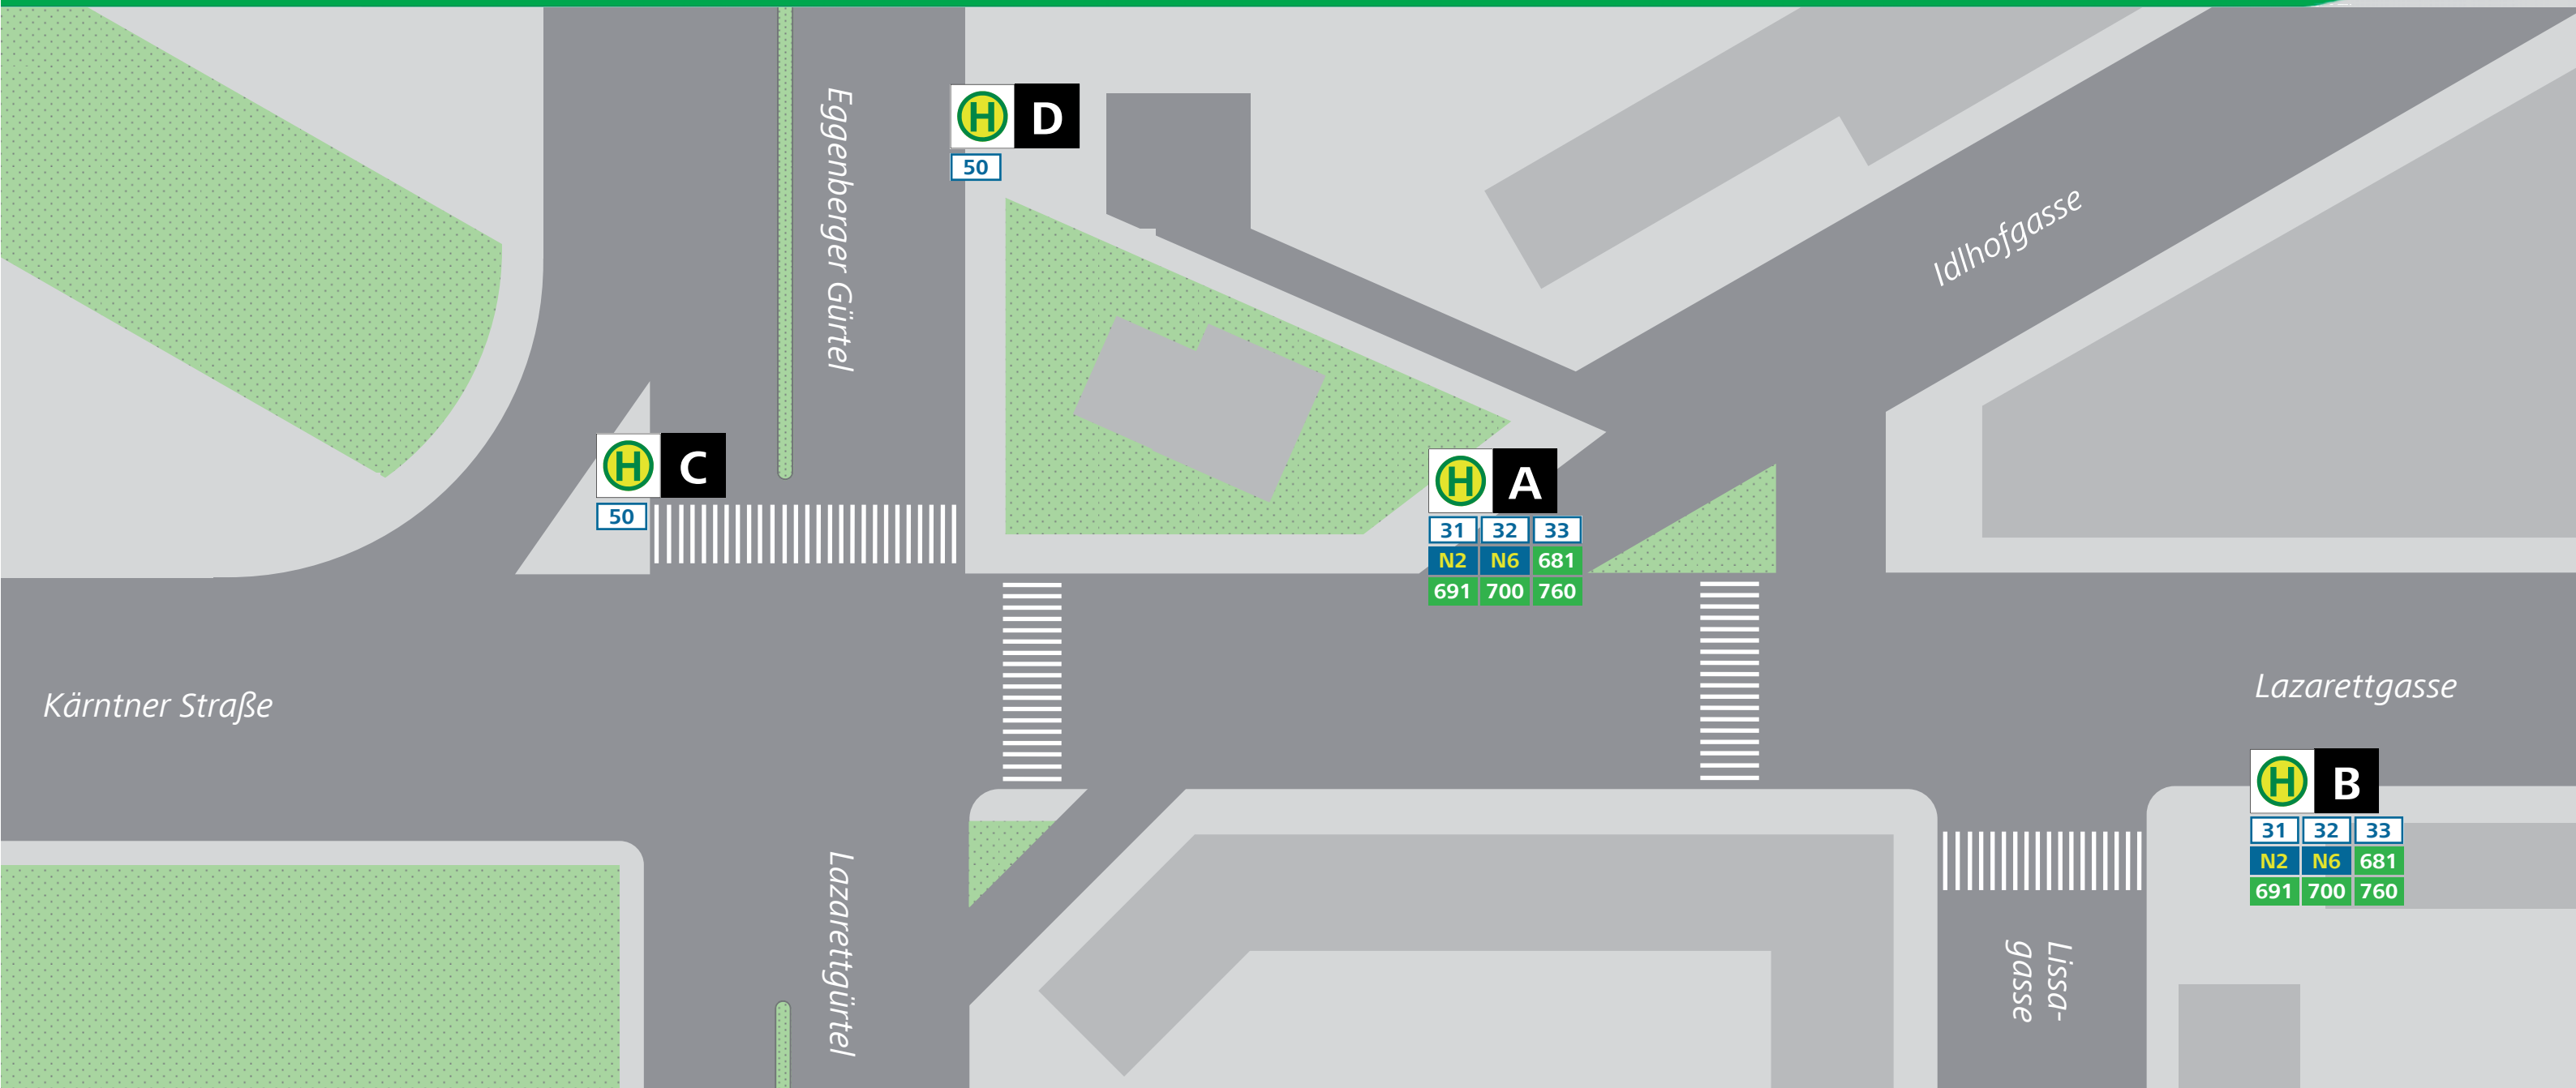

# Haltestellenplan | Map

## Abfahrt (Linie, Ziel, Abfahrtsstelle) | Departure (Route, destination, point of departure)

<b>31</b>	Webling	<b>A</b>	<b>681</b>	Wundschuh	<b>A</b>
<b>31</b>	Jakominipl., Wirtschaftskammer	<b>B</b>	<b>681</b>	Griesplatz*	<b>B</b>
<b>32</b>	Seiersberg	<b>A</b>	<b>691</b>	Unterpremstätten, Zwaring	<b>A</b>
<b>32</b>	Jakominiplatz	<b>B</b>	<b>691</b>	Griesplatz*	<b>B</b>
<b>33</b>	Eggenberger Allee**	<b>A</b>	<b>700</b>	Voitsberg, Köflach	<b>A</b>
<b>33</b>	Jakominiplatz	<b>B</b>	<b>700</b>	Griesplatz*	<b>B</b>
<b>N2</b>	Webling	<b>A</b>	<b>740</b>	Griesplatz*	<b>B</b>
<b>N2</b>	Jakominipl., Wirtschaftskammer	<b>B</b>	<b>760</b>	Stainz, Deutschlandsberg	<b>A</b>
<b>N6</b>	Seiersberg, Unterpremstätten	<b>A</b>	<b>760</b>	Griesplatz*	<b>B</b>
<b>N6</b>	Jakominipl., Petersbergenstraße	<b>B</b>			

## Haltestelle | stop Gürtelturmplatz:

<b>50</b>	Zentralfriedhof	<b>C</b>
<b>50</b>	Hauptbahnhof	<b>D</b>

## \*\* Abend-/Sonntagsverkehr | Service in the evening/on sundays

**33E** Eggenberger Allee → Abfahrt von Don Bosco (Linien 31, 32) | Departure from Don Bosco (routes 31,32)