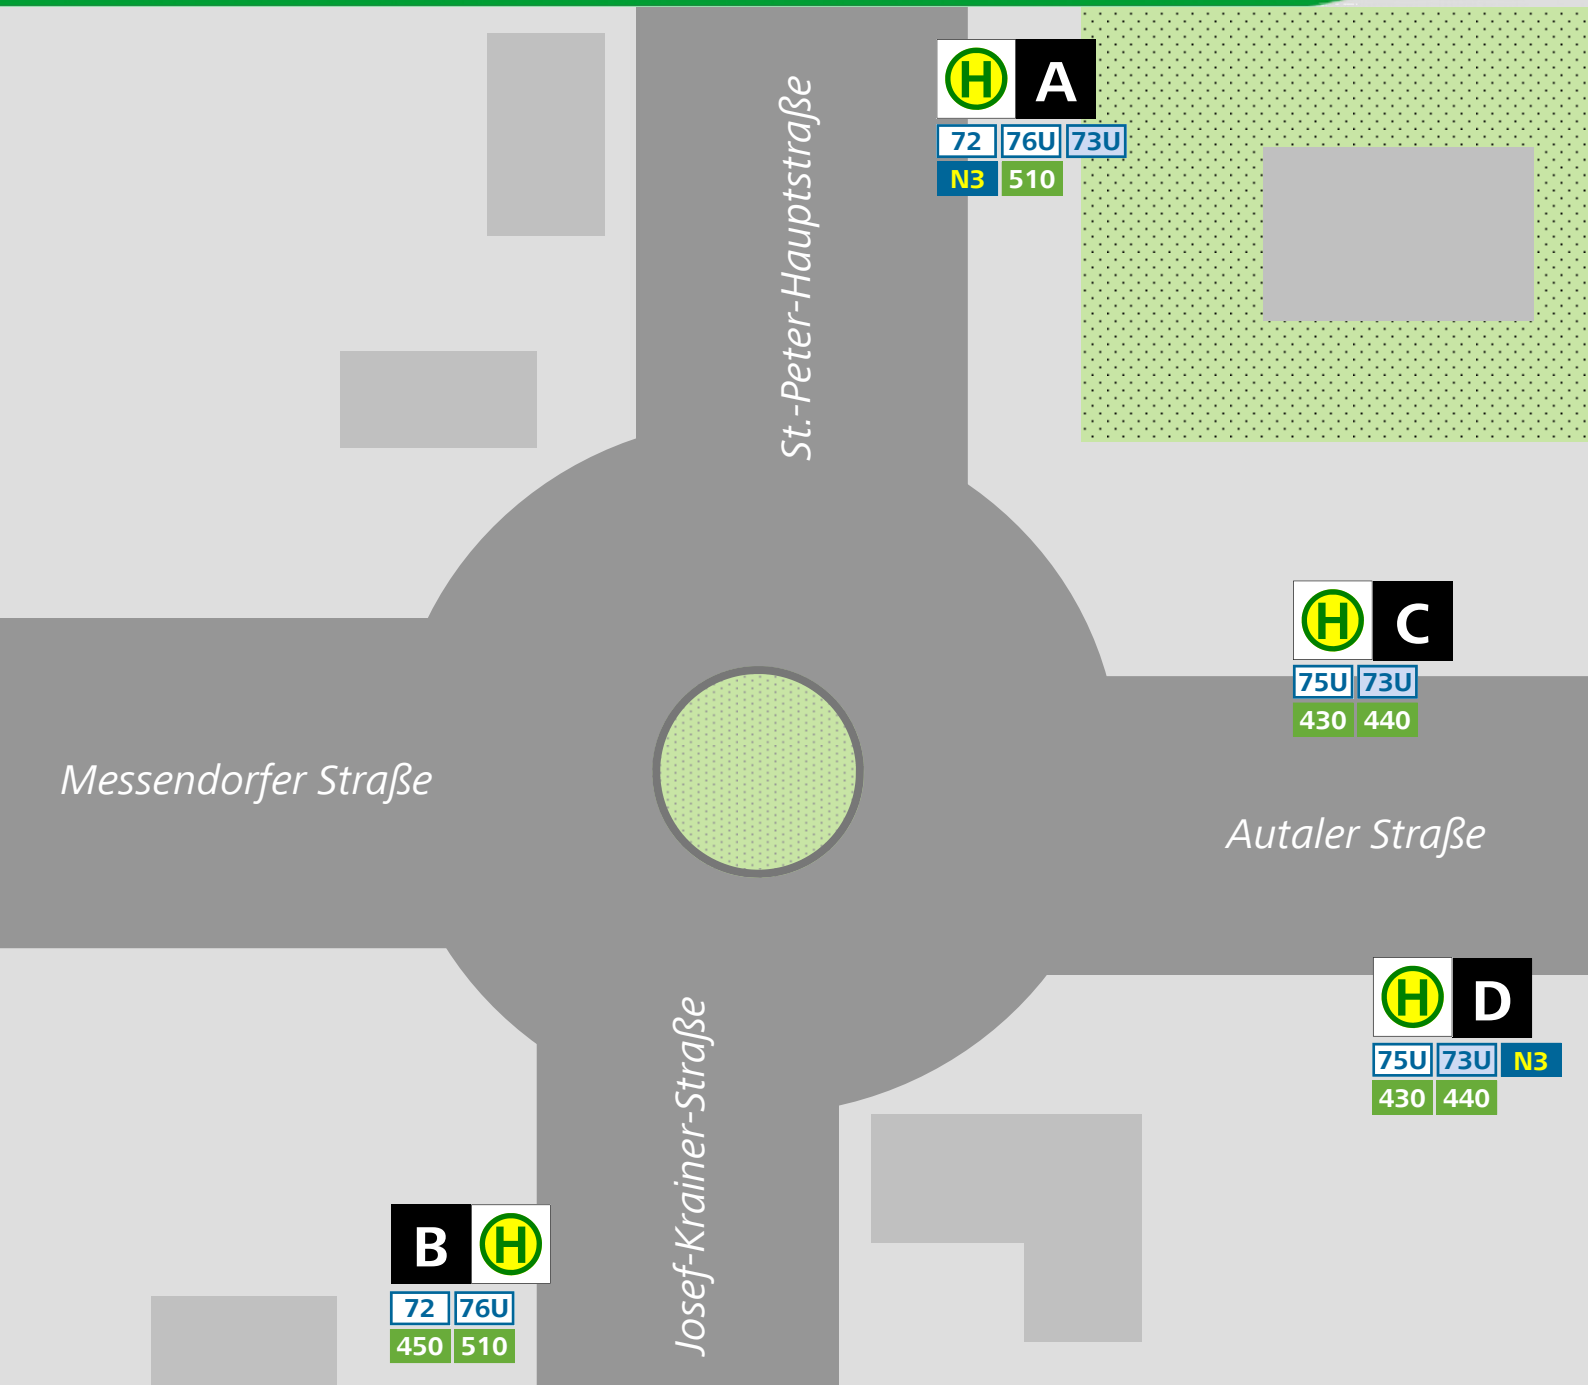

Haltestellenplan | Map Raaba Kreisverkehr

Abfahrt (Linie, Ziel, Abfahrtsstelle) | Departure (Route, destination, point of departure)

72 Liebenau Murpark B	72 Schulzentrum St. Peter A
73U Hart, Pachern P+R C D	73U Schulzentrum St. Peter A
75U Hart, Pachern P+R D	75U Liebenau Murpark C
76U Grambach, Hausmannstätten B	76U Schulzentrum St. Peter A
76U Grambach, Premstätten/Fernitz .. B	

N3 Pachern Kreisverkehr D	N3 Jakominiplatz, Gösting A
430 Laßnitzhöhe D	430 Jakominiplatz* A
440 St. Marein, Kirchberg D	440 Jakominiplatz* A
450 Raaba Ortsverkehr B	510 Fernitz, Kalsdorf B
510 Jakominiplatz* A	

Zeichenerklärung | Legend:

72 Stadtbuss Urban bus route
73U ... Abend/Sonntag evening/Sunday only
440 Regionalbuslinie Regional bus route
N3 Nachtbuslinie Nightline
B Haltestelle Stop

* Regionalbusse (nur zum Aussteigen | Regional bus routes (only to get off))