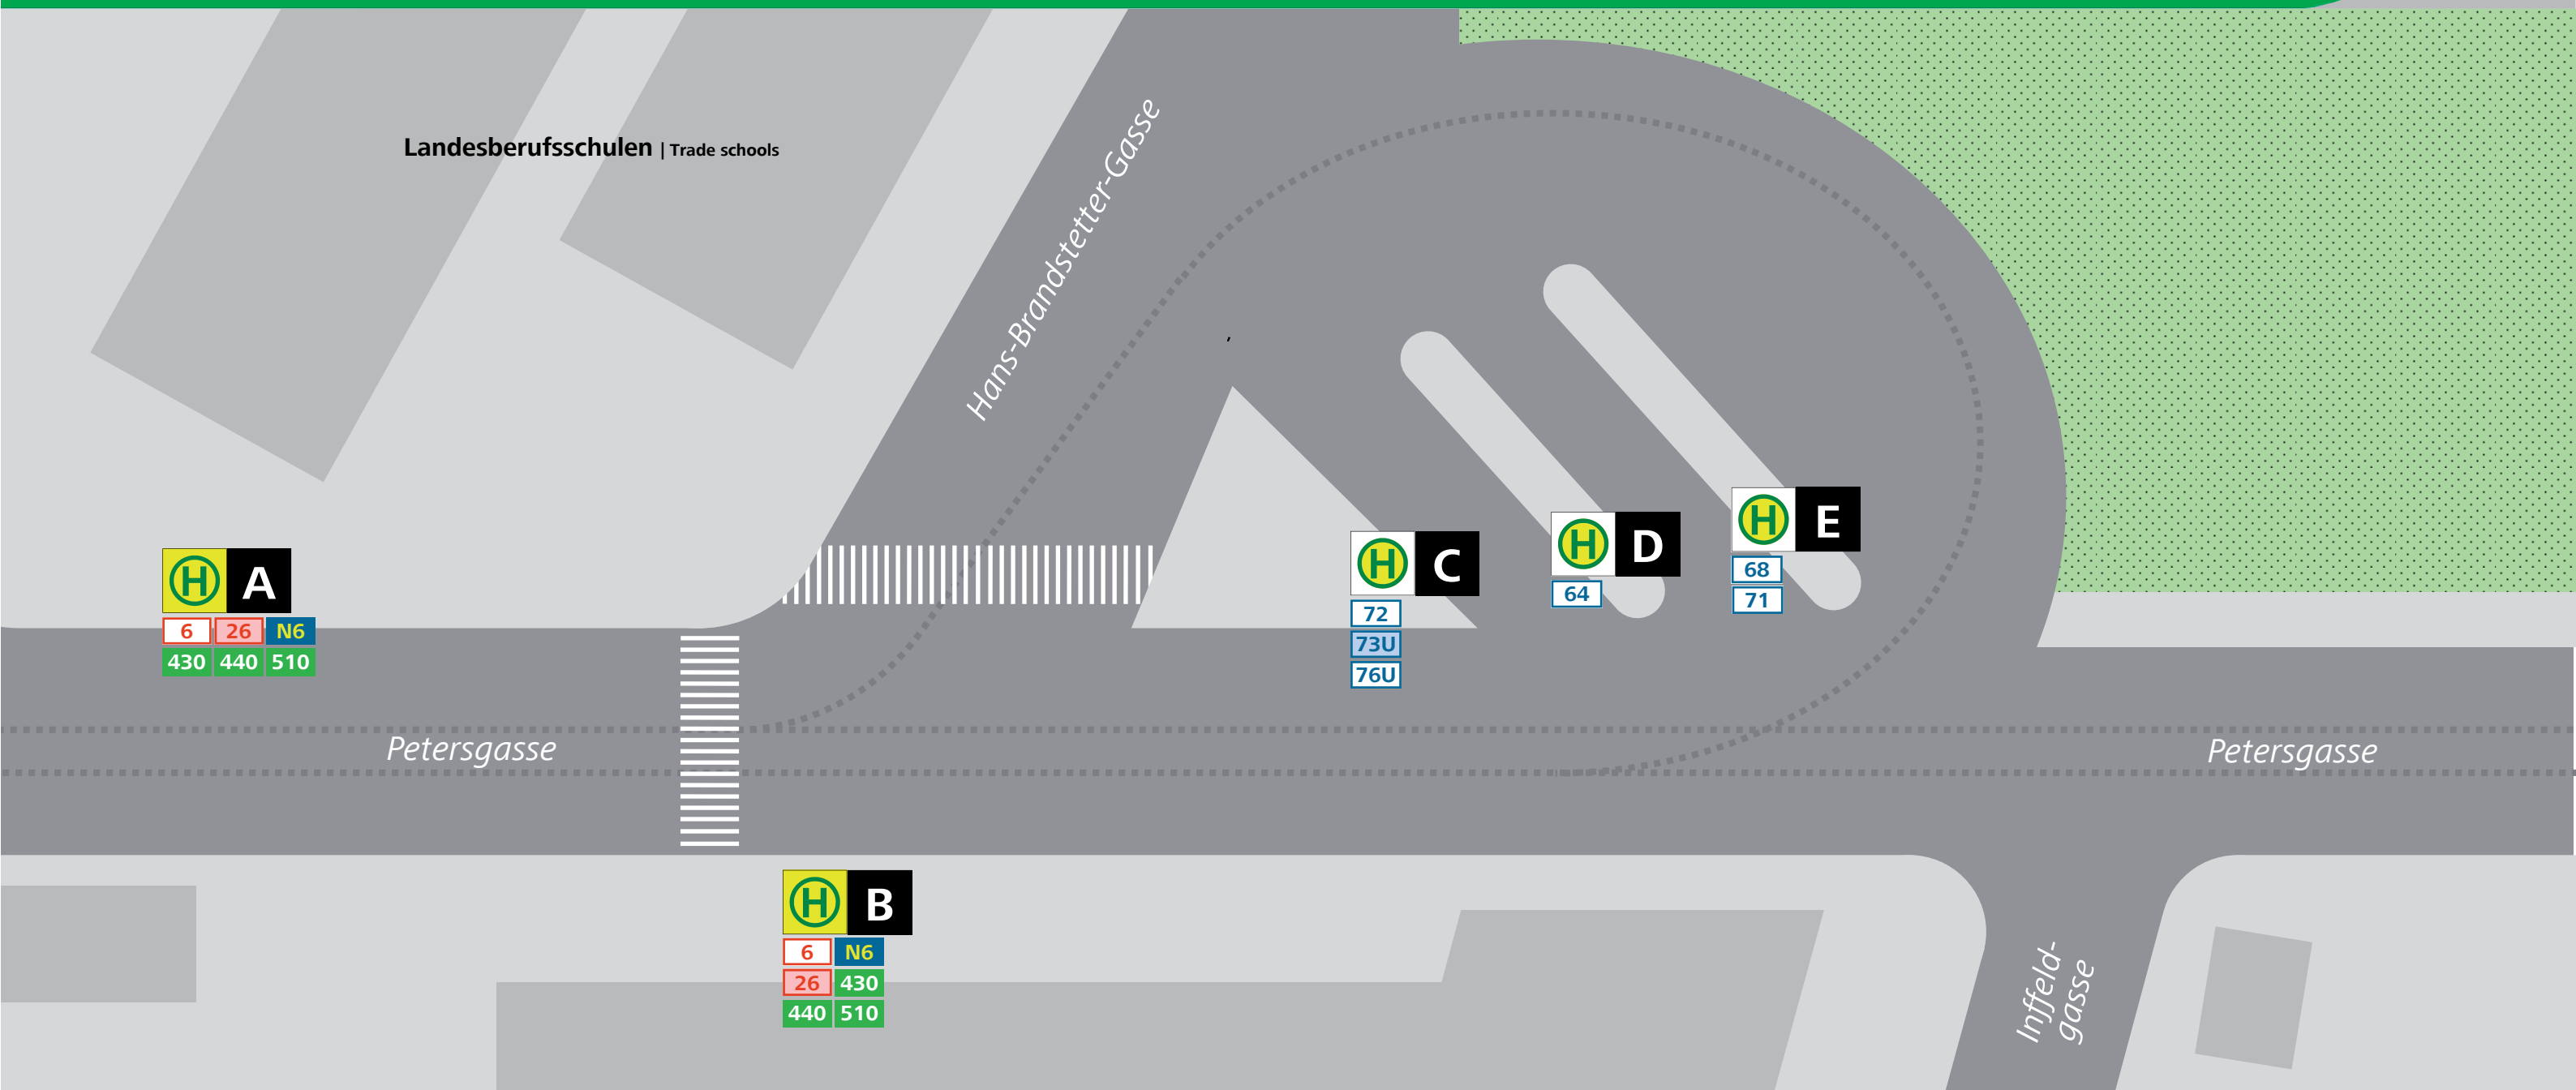

# Haltestellenplan | Map

## Abfahrt (Linie, Ziel, Abfahrtsstelle) | Departure (Route, destination, point of departure)

<b>6</b> Laudongasse .....	<b>A</b>	<b>N6</b> Jakominiplatz, Unterpremstätten	<b>A</b>
<b>26</b> Jakominiplatz .....	<b>A</b>	<b>N6</b> St. Peter .....	<b>B</b>
<b>6</b> St. Peter .....	<b>B</b>	<b>430</b> Jakominiplatz* .....	<b>A</b>
<b>26</b> St. Peter .....	<b>B</b>	<b>430</b> Autal, Laßnitzhöhe .....	<b>B</b>
<b>64</b> Puntigam, Wetzelsdorf .....	<b>D</b>	<b>440</b> Jakominiplatz* .....	<b>A</b>
<b>68</b> Lustbühel .....	<b>E</b>	<b>440</b> St. Marein bei Graz .....	<b>B</b>
<b>71</b> Ostbahnhof .....	<b>E</b>	<b>510</b> Jakominiplatz* .....	<b>A</b>
<b>72</b> Raaba, Liebenau Murpark ...	<b>C</b>	<b>510</b> Fernitz, Kalsdorf .....	<b>B</b>
<b>73U</b> Raaba, Pachern P+R .....	<b>C</b>		
<b>76U</b> Raaba, Grambach/Hausmannst.	<b>C</b>		

\* nur zum Aussteigen | only to get off

**Abendverkehr (ab ca. 19:30 Uhr) + Sonn- und Feiertagsverkehr:**  
 mit Straßenbahnlinie 26 bis Jakominiplatz, dort umsteigen in Straßenbahnlinien 1 und 7 bis Hauptbahnhof/Annenstraße.

**Evening (from app. 7:30 p.m.) + Sunday service:**  
 take tram route 26 to Jakominiplatz, change to tram routes 1 and 7, which are running in direction to the main station (Hauptbahnhof/Annenstraße)