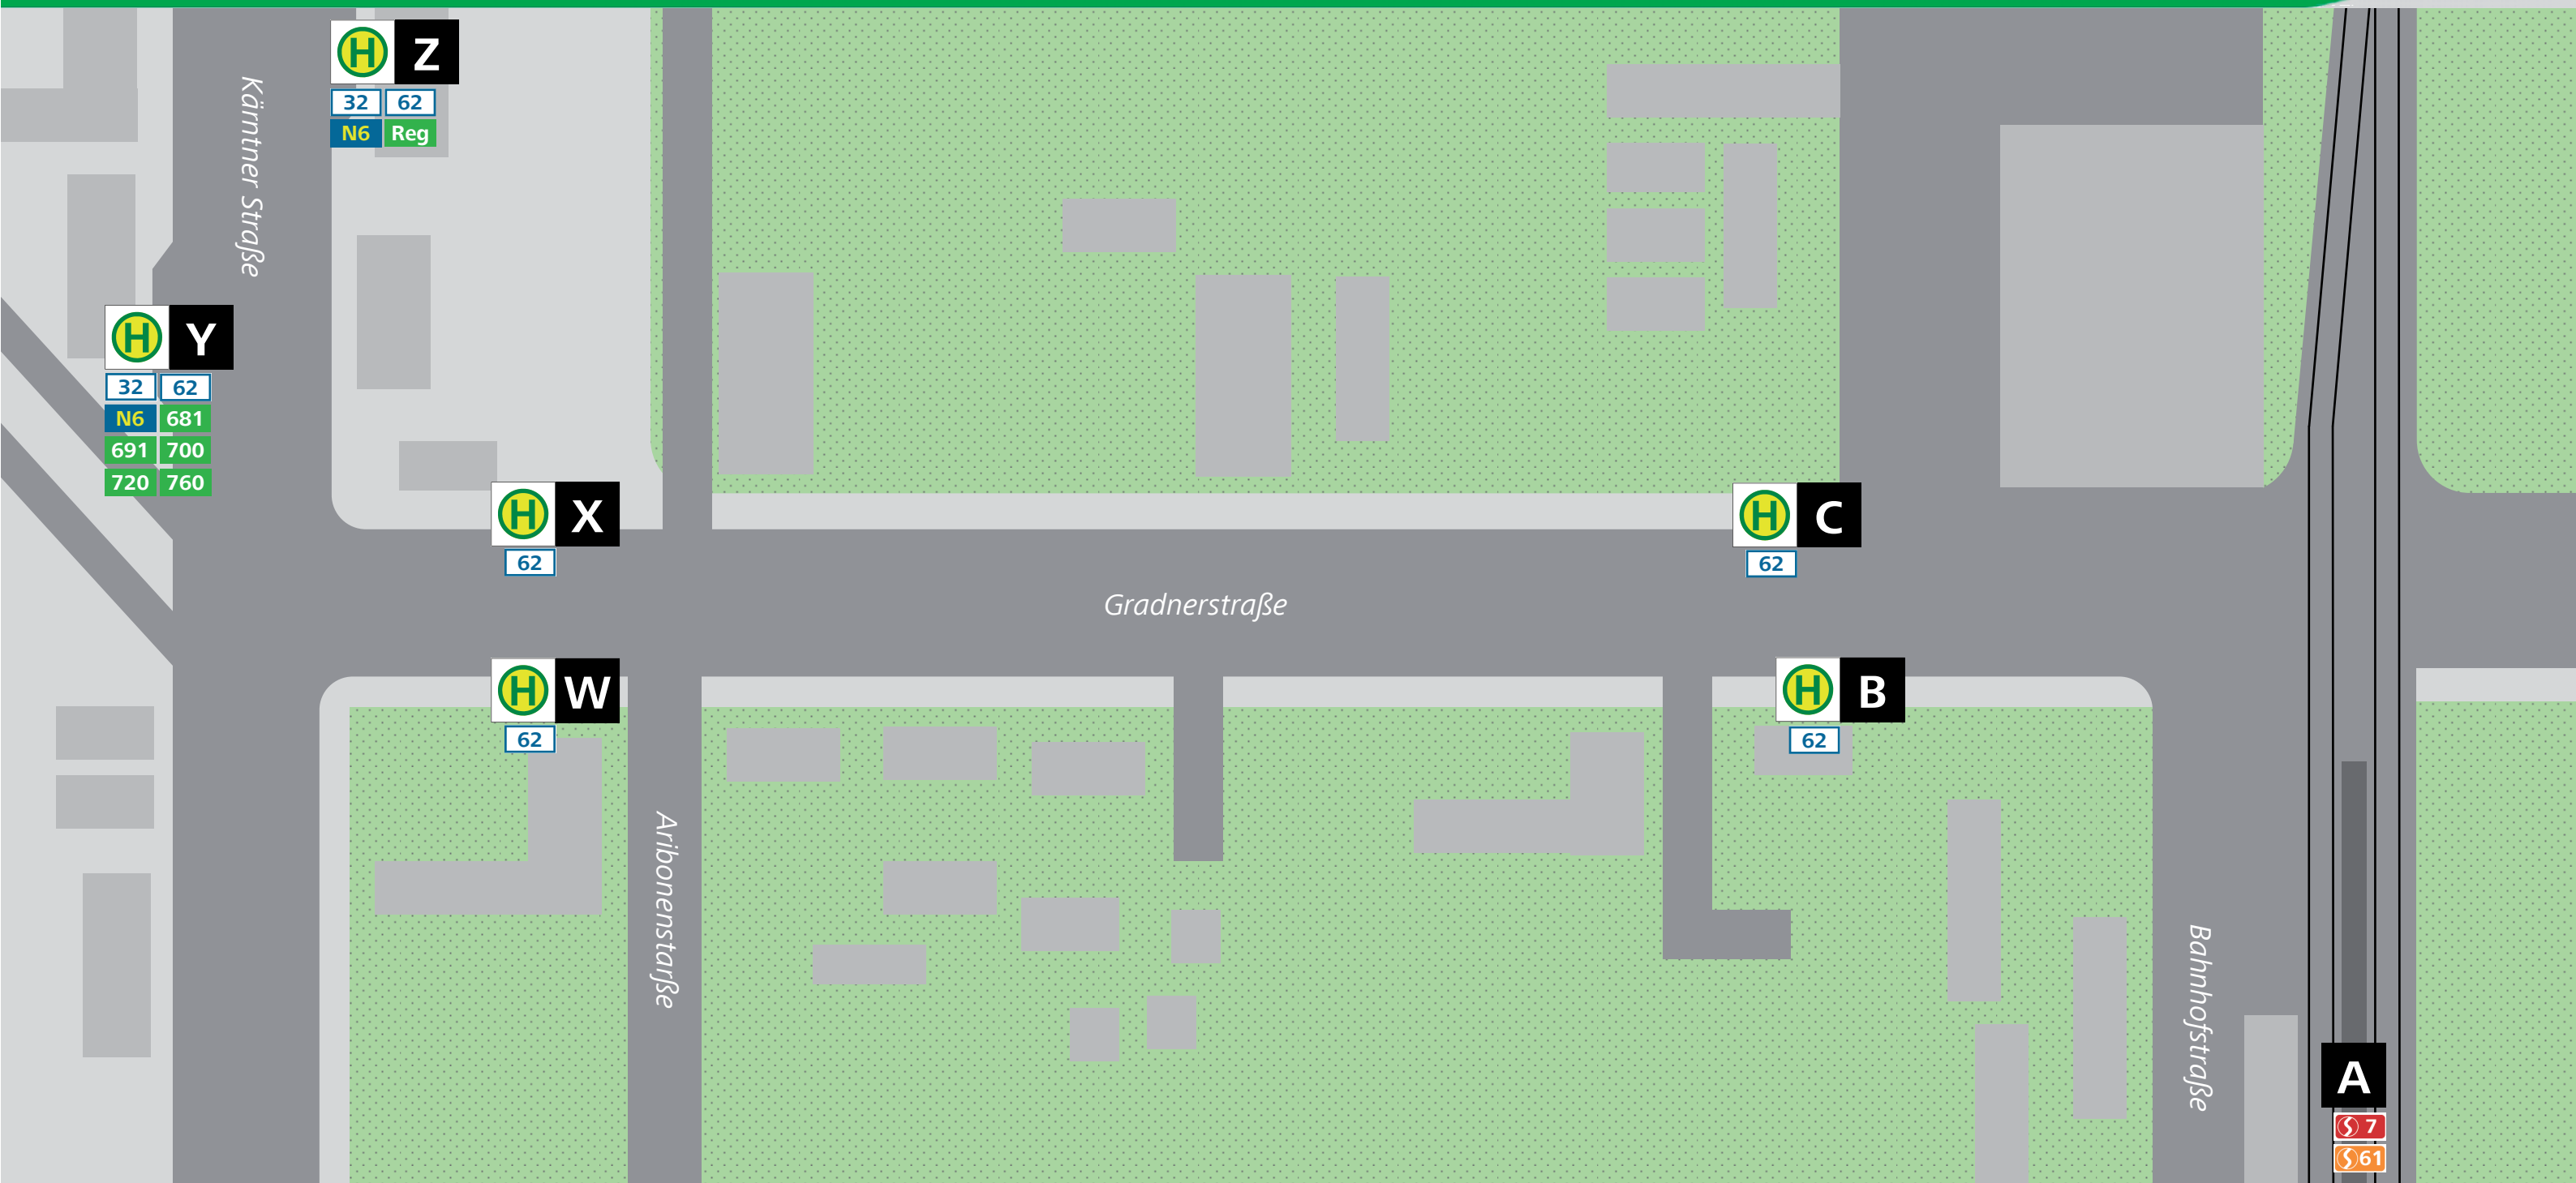

# Haltestellenplan | Map

# Graz Straßgang

### Bahnhof Straßgang

Hauptbahnhof	<b>A</b>
Köflach	<b>A</b>
Wies-Eibiswald	<b>A</b>
Puntigam	<b>B</b>
Carnerigasse	<b>C</b>

### Haltestelle Gradnerstr./Straßgang **W X** und Straßgang-Zentrum **Y Z**

Seiersberg	<b>Y</b>	Wundschuh	<b>Y</b>
Jakominiplatz	<b>Z</b>	Zwaring	<b>Y</b>
Puntigam	<b>W Y</b>	Köflach	<b>Y</b>
Carnerigasse	<b>X Z</b>	Klagenfurt	<b>Y</b>
Unterpremstätten	<b>Y</b>	Deutschlandsberg	<b>Y</b>
Jakominiplatz, St. Peter	<b>Z</b>	Griesplatz*	<b>Z</b>