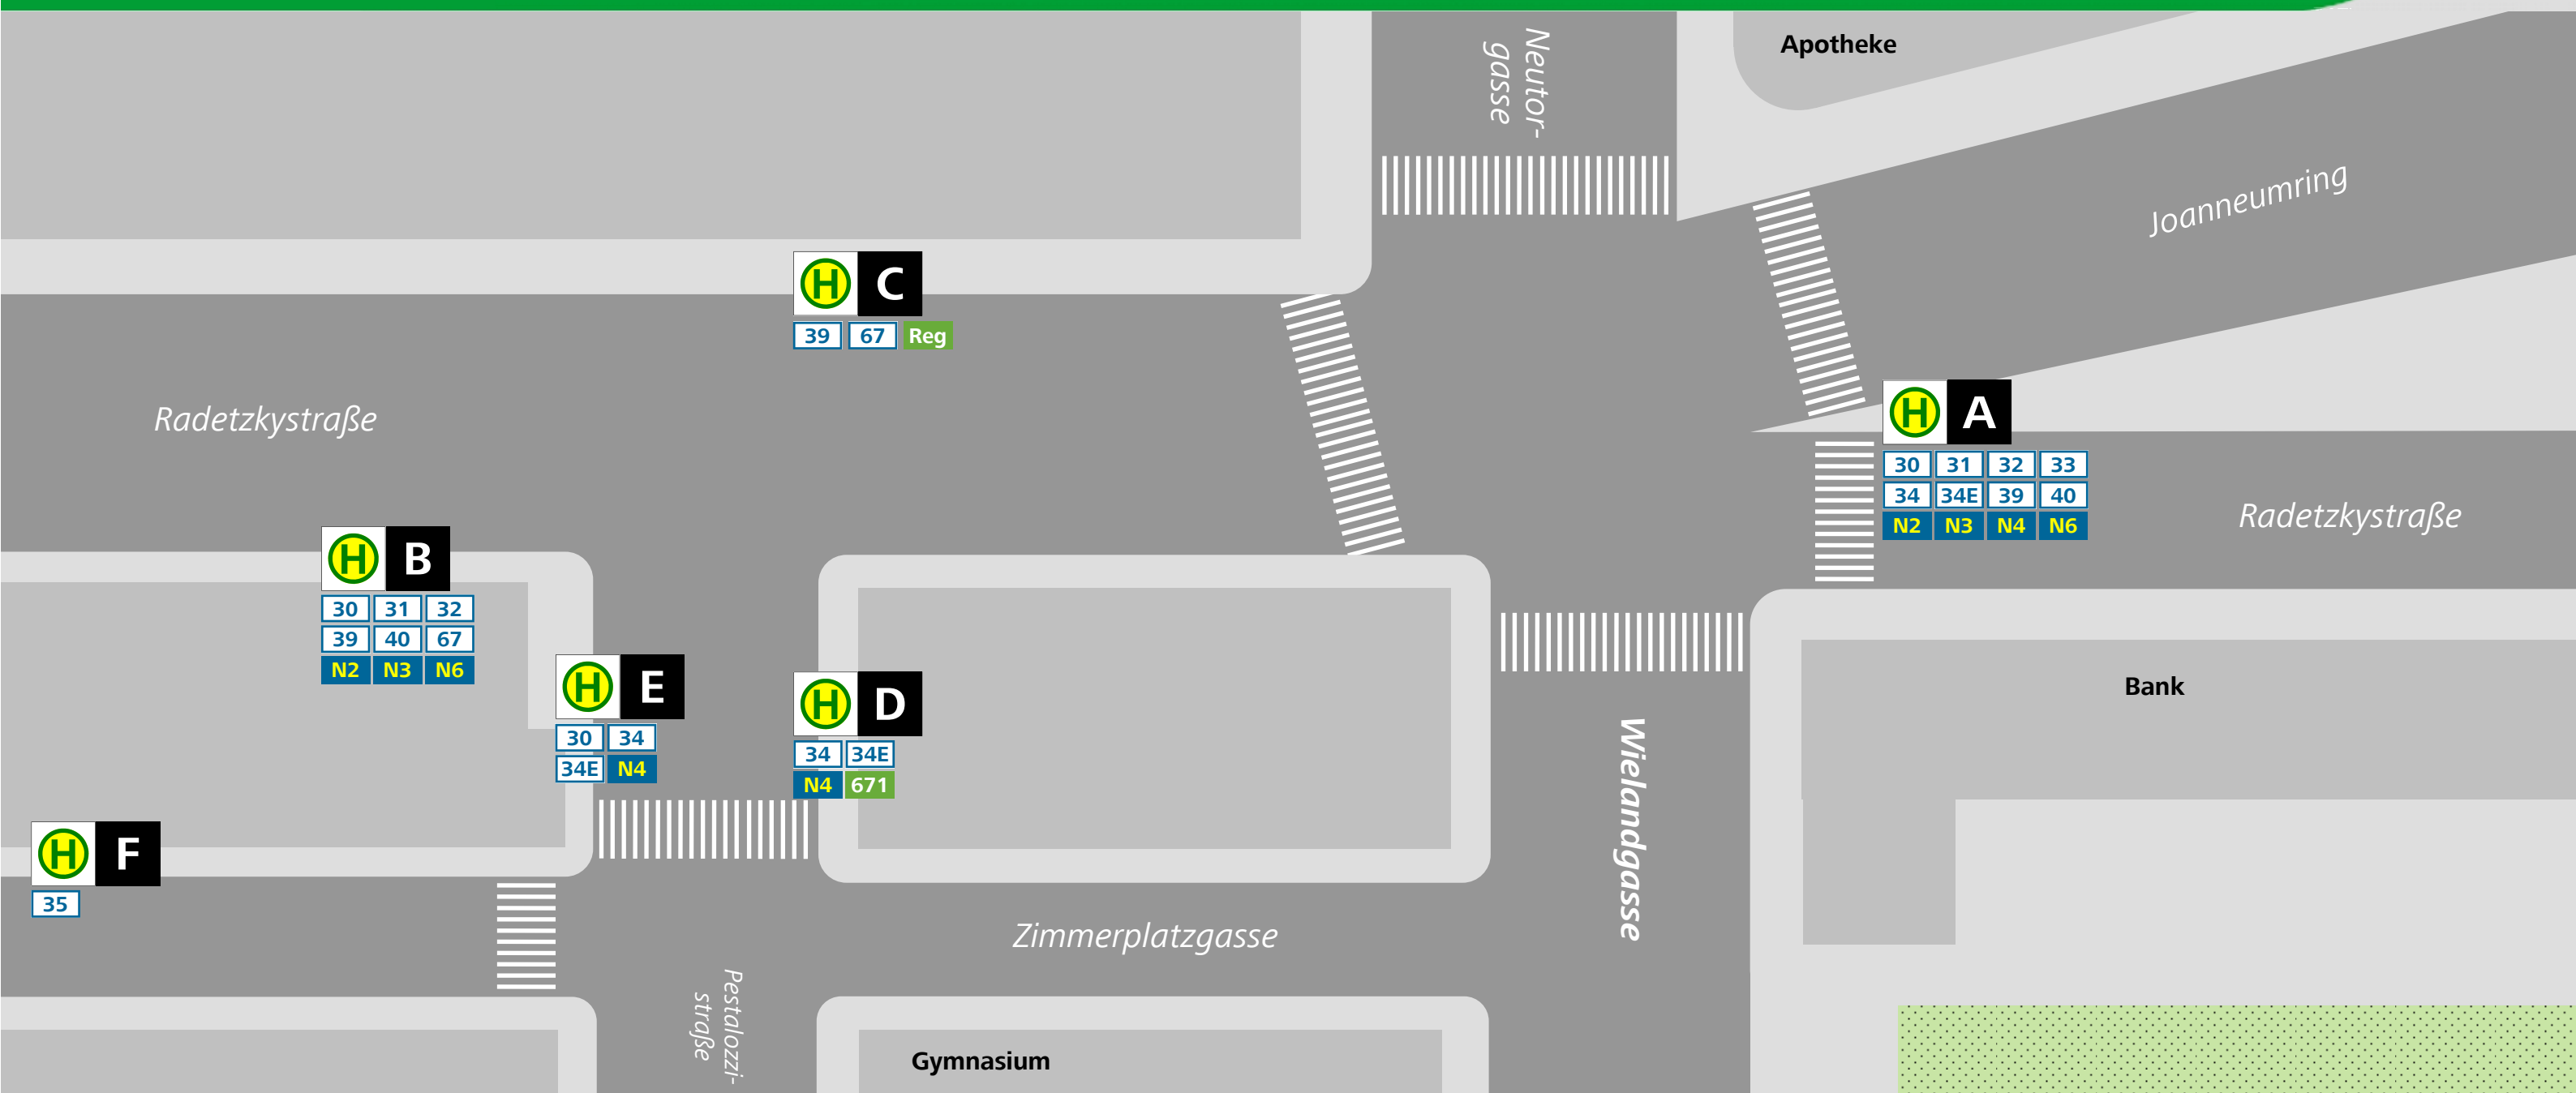

Haltestellenplan Map

Graz Wielandgasse

Abfahrt (Linie, Ziel, Steig) Departure (Route, destination, point of departure)

H Haltestelle Wielandgasse:

30	Gebietskrankenkasse	A
30	Geidorf	B
31	Webling	A
31	Wirtschaftskammer	B
32	Seiersberg	A
32	Jakominiplatz	B
33	Eggenberger Allee**	A
33	Jakominiplatz	B

39	Urnenfriedhof	A
39	Uni/RESOWI	B
34	Thondorf	A
34E	Theyergasse	A
40	Gösting	A
40	Jakominiplatz	B
67	Zanklstraße**	B

H Haltestelle Wielandgasse-Süd:

30	Gebietskrankenkasse	D
34	Thondorf	E
34	Jakominiplatz	D
34E	Theyergasse	E
34E	Jakominiplatz	D
671	Jakominiplatz	D

H Haltestelle Wielandgasse-West:

39	Urnenfriedhof	C
67	Zentralfriedhof	C
Reg	Andreas-Hofer-Platz*	C

H Haltestelle Gebietskrankenkasse:

35	Citypark, Don Bosco	F
----	---------------------	---

Zeichenerklärung Legend:

- 67E Zanklstraße → Abfahrt Jakominiplatz Departure Jakominiplatz
- 33E Eggenberger Allee → Abfahrt Don Bosco (Linien 31, 32) Departure Don Bosco (routes 31,32)

Weitere Informationen Further information