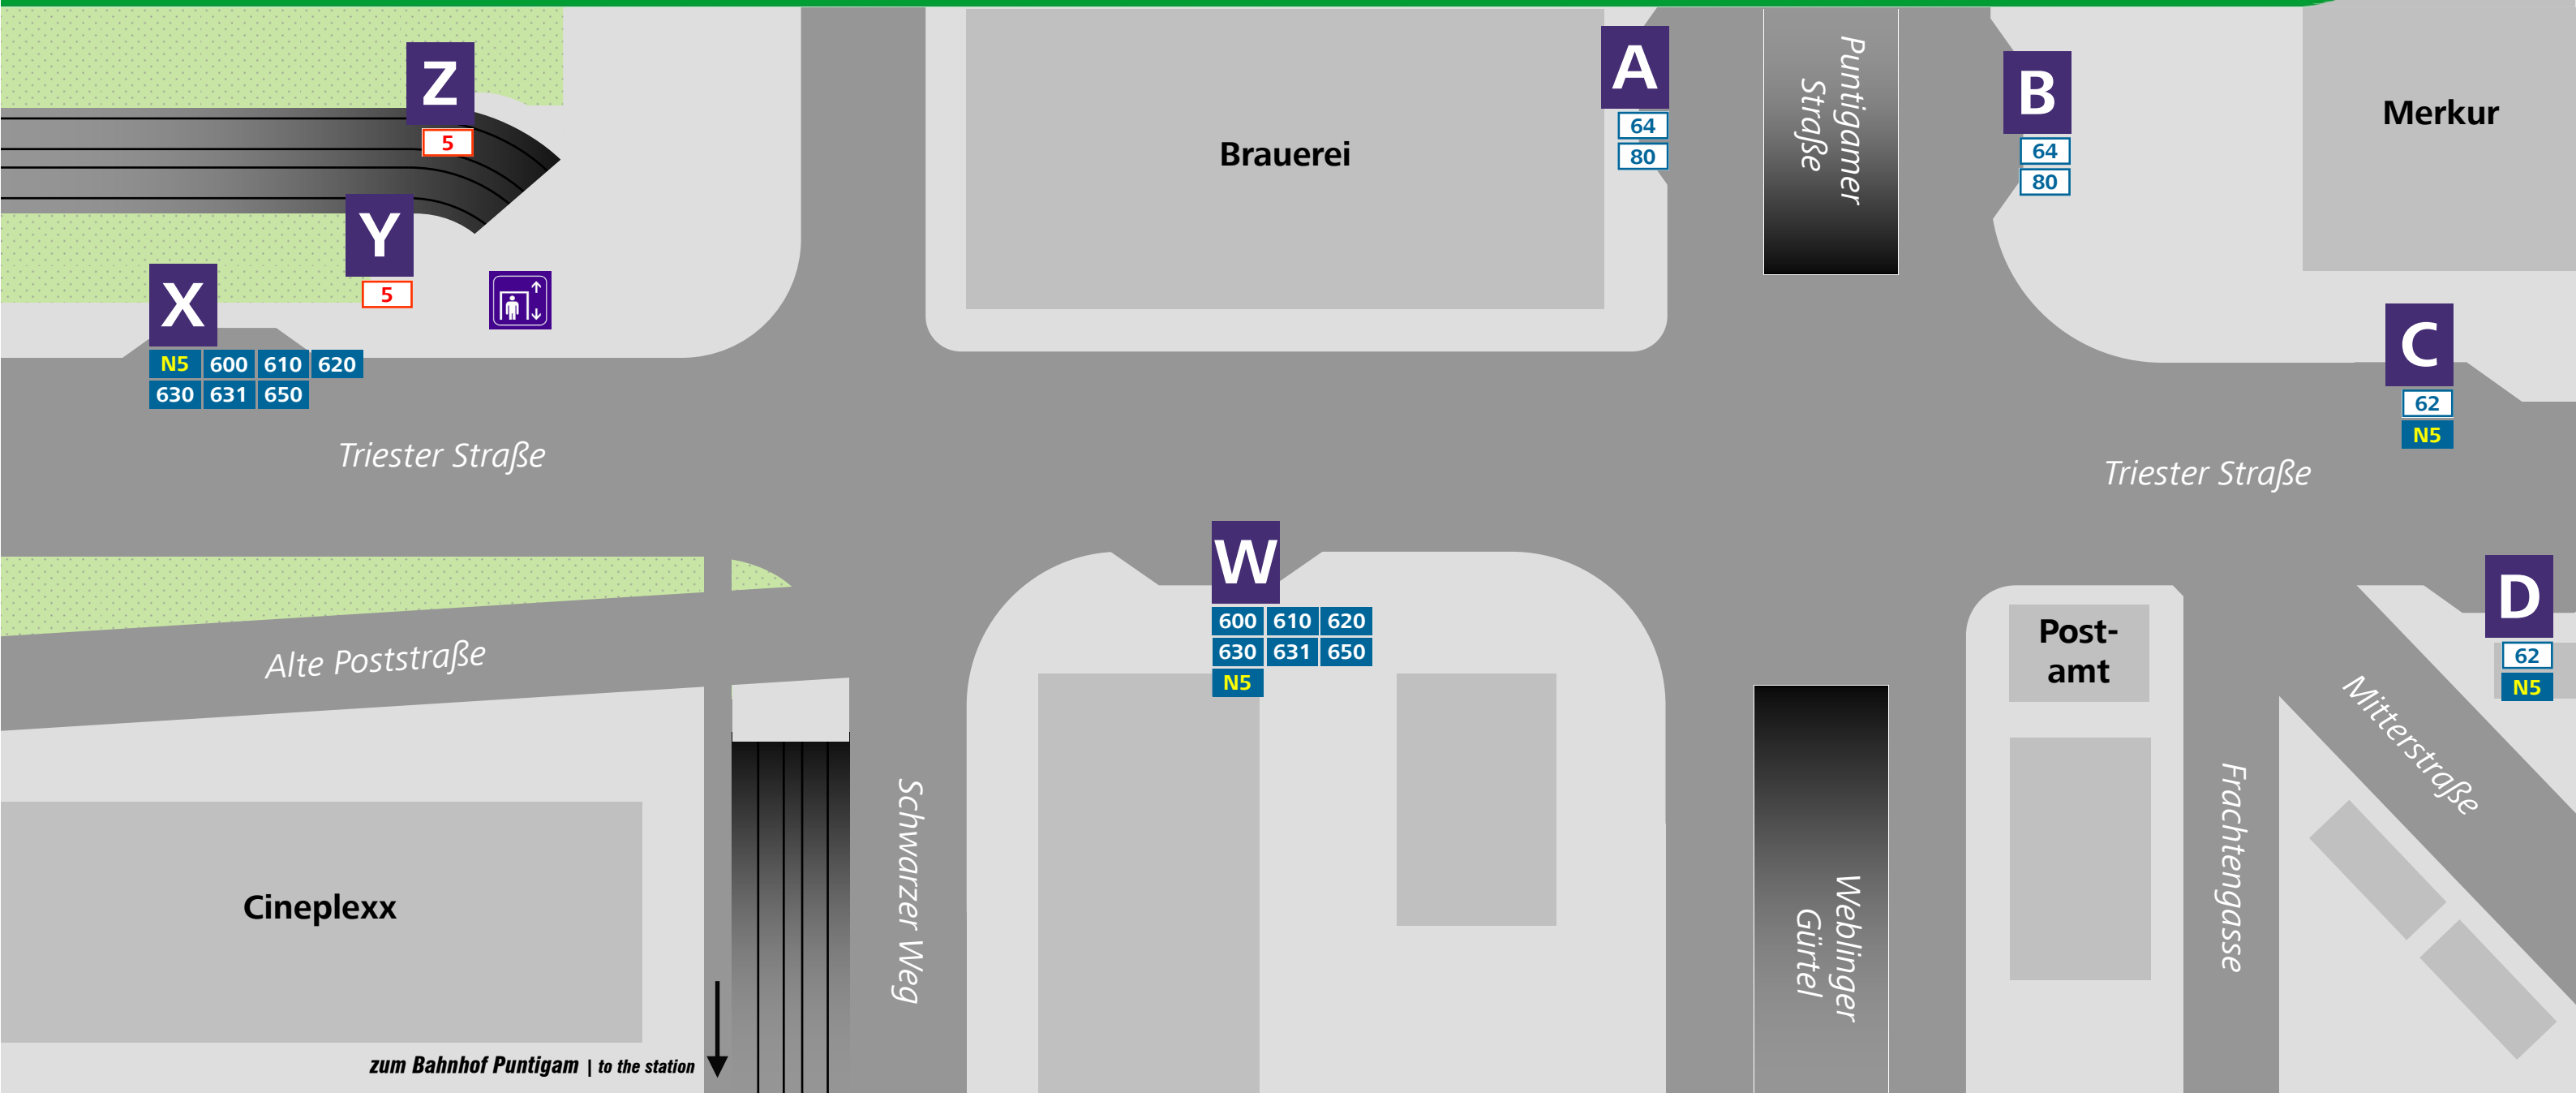

Haltestellenplan | Map Graz Brauhaus / Zentrum Puntigam

Abfahrt (Linie, Ziel, Abfahrtsstelle) | Departure (Route, destination, point of departure)

Brauhaus Puntigam:

5 Puntigam	Y
5 Jakominiplatz, Andritz	Z
N5 Flughafen Graz	W
N5 Jakominiplatz, Oberandritz	X
600 Spielfeld, Bad Radkersburg	W
610 St. Georgen, St. Peter a. O	W
620 St. Georgen, Glojach	W
630 631 Flughafen (IBC, Fernitz)	W

Zentrum Puntigam:

650 Preding, Leutschach	W
600 Griesplatz*	X
610 Griesplatz*	X
620 Griesplatz*	X
630 631 Jakominiplatz, Hbf.*	X
650 Andreas-Hofer-Platz*	X
62 Puntigam	C
62 UKH, Carnerigasse	D
64 Schulzentrum St. Peter	B
64 IKEA/Center West, Wetzelsdorf	A
80 Rudersdorf, Feldkirchen	B
80 Puntigam	A

Zeichenerklärung | Legend:

- 1** Straßenbahn | Tram route
- 62** Stadtbuss | Urban bus route
- 600** Regionalbuslinie | Regional bus route
- N5** Nachtbuslinie | Nightline
- A** Haltestelle | Stop
- * Regionalbusse (nur zum Aussteigen | Regional bus routes (to get off))