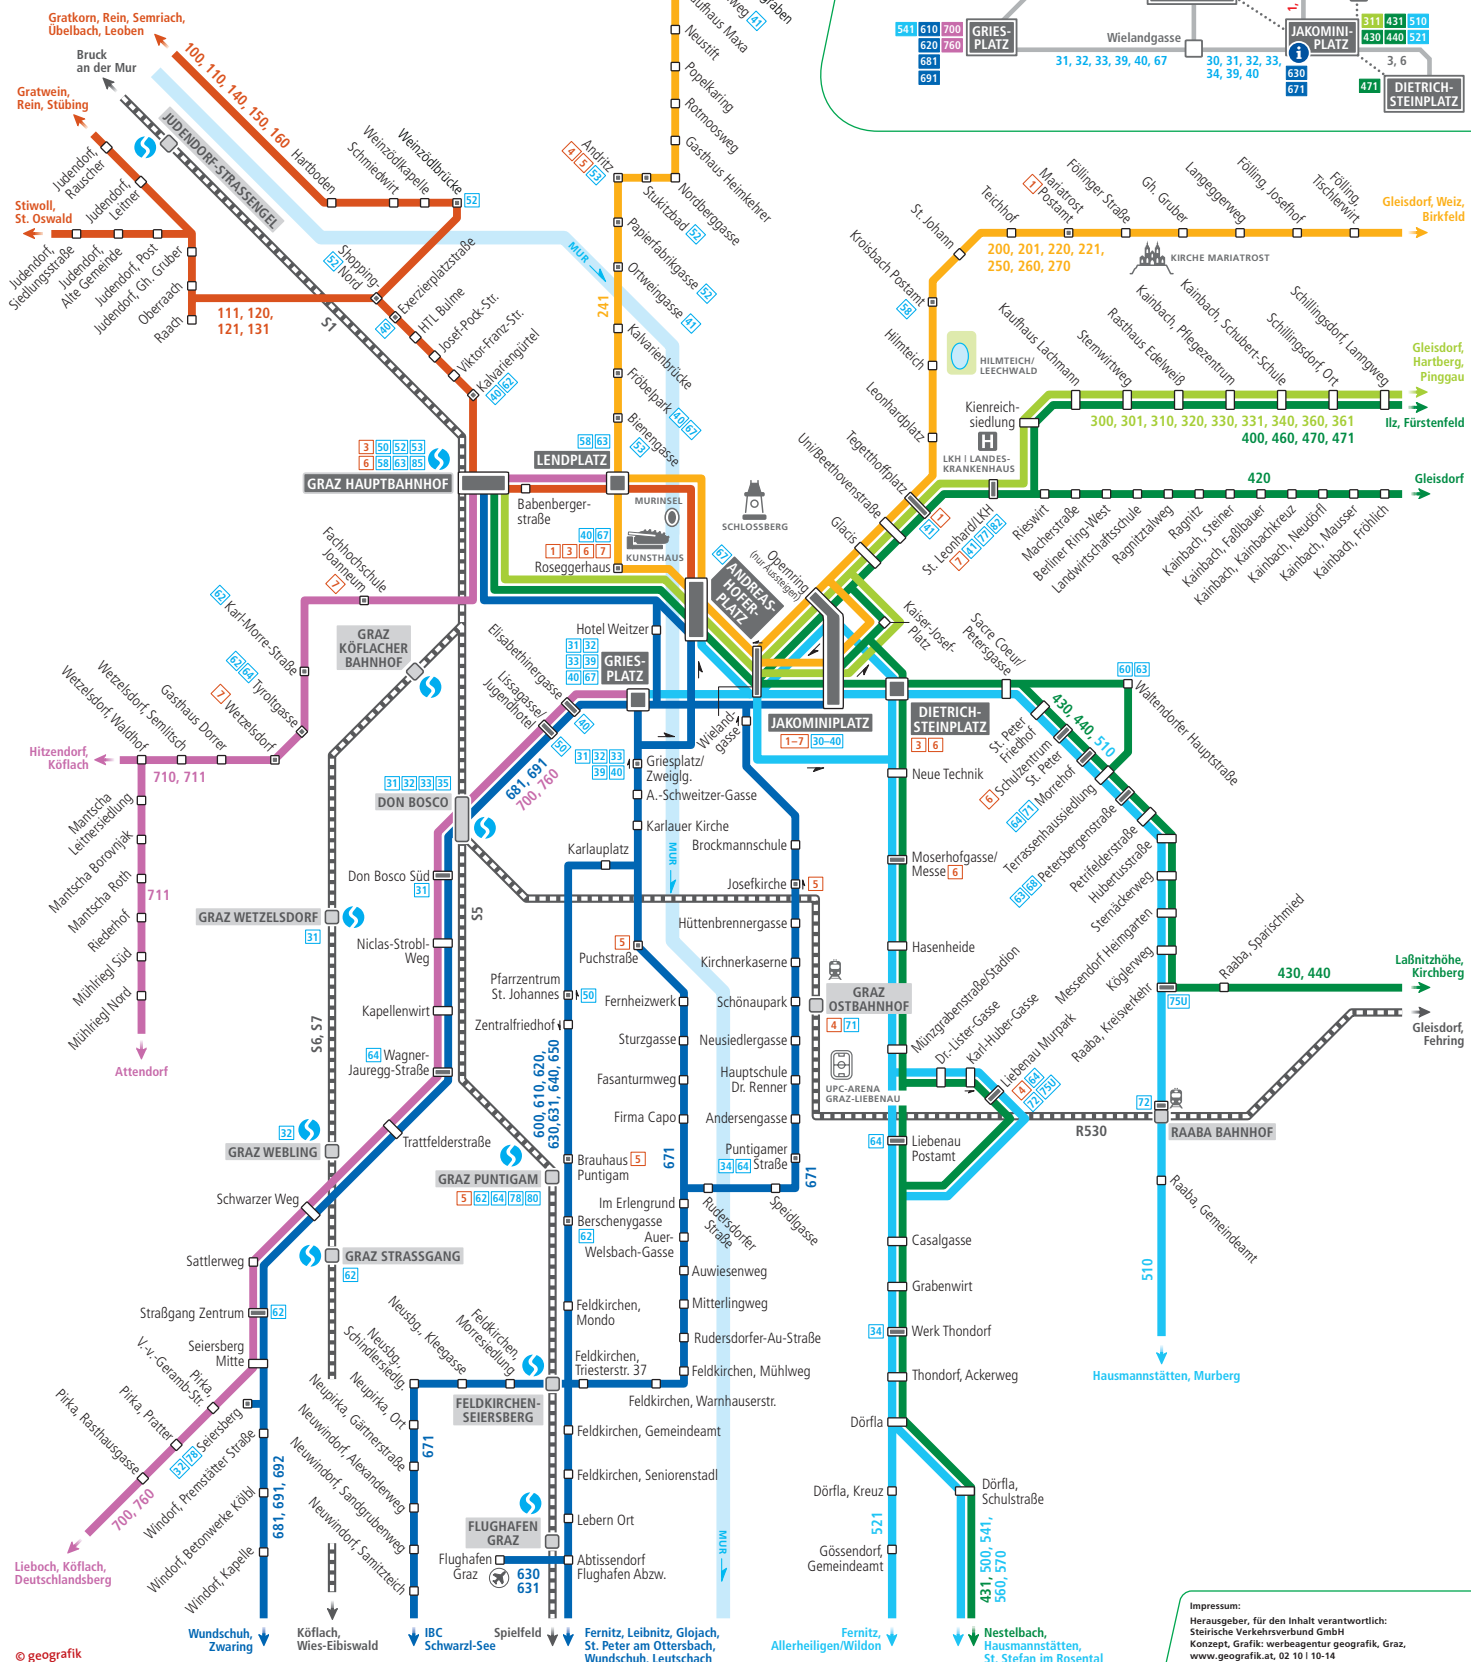

Regionale Verkehrsmittel in und durch Graz

→ Tarifzone 101

→ Zeichenerklärung

Regionalbuskorridore:	Haltestelle:
— 100	 Haltestelle
— 200	 Umsteigehaltestelle zu Stadtverkehrslinien bzw. ENDHALTESTELLE
— 300	 Umsteigemöglichkeit zu Stadtverkehrslinien: Bus (blau), Straßenbahn (rot)
— 400	 BAHNHOF
— 500	 Bahn
— 600	
— 700	

Abweichungen im Abend- u. Sonntagsverkehr sind möglich

Mobil Zentral/Mobilitätszentrum
Tel. 050-6 7 8 9 10 und 0316/887-8804

→ Regionalbus-Endpunkte in Graz, Verknüpfung mit städtischem Verkehr