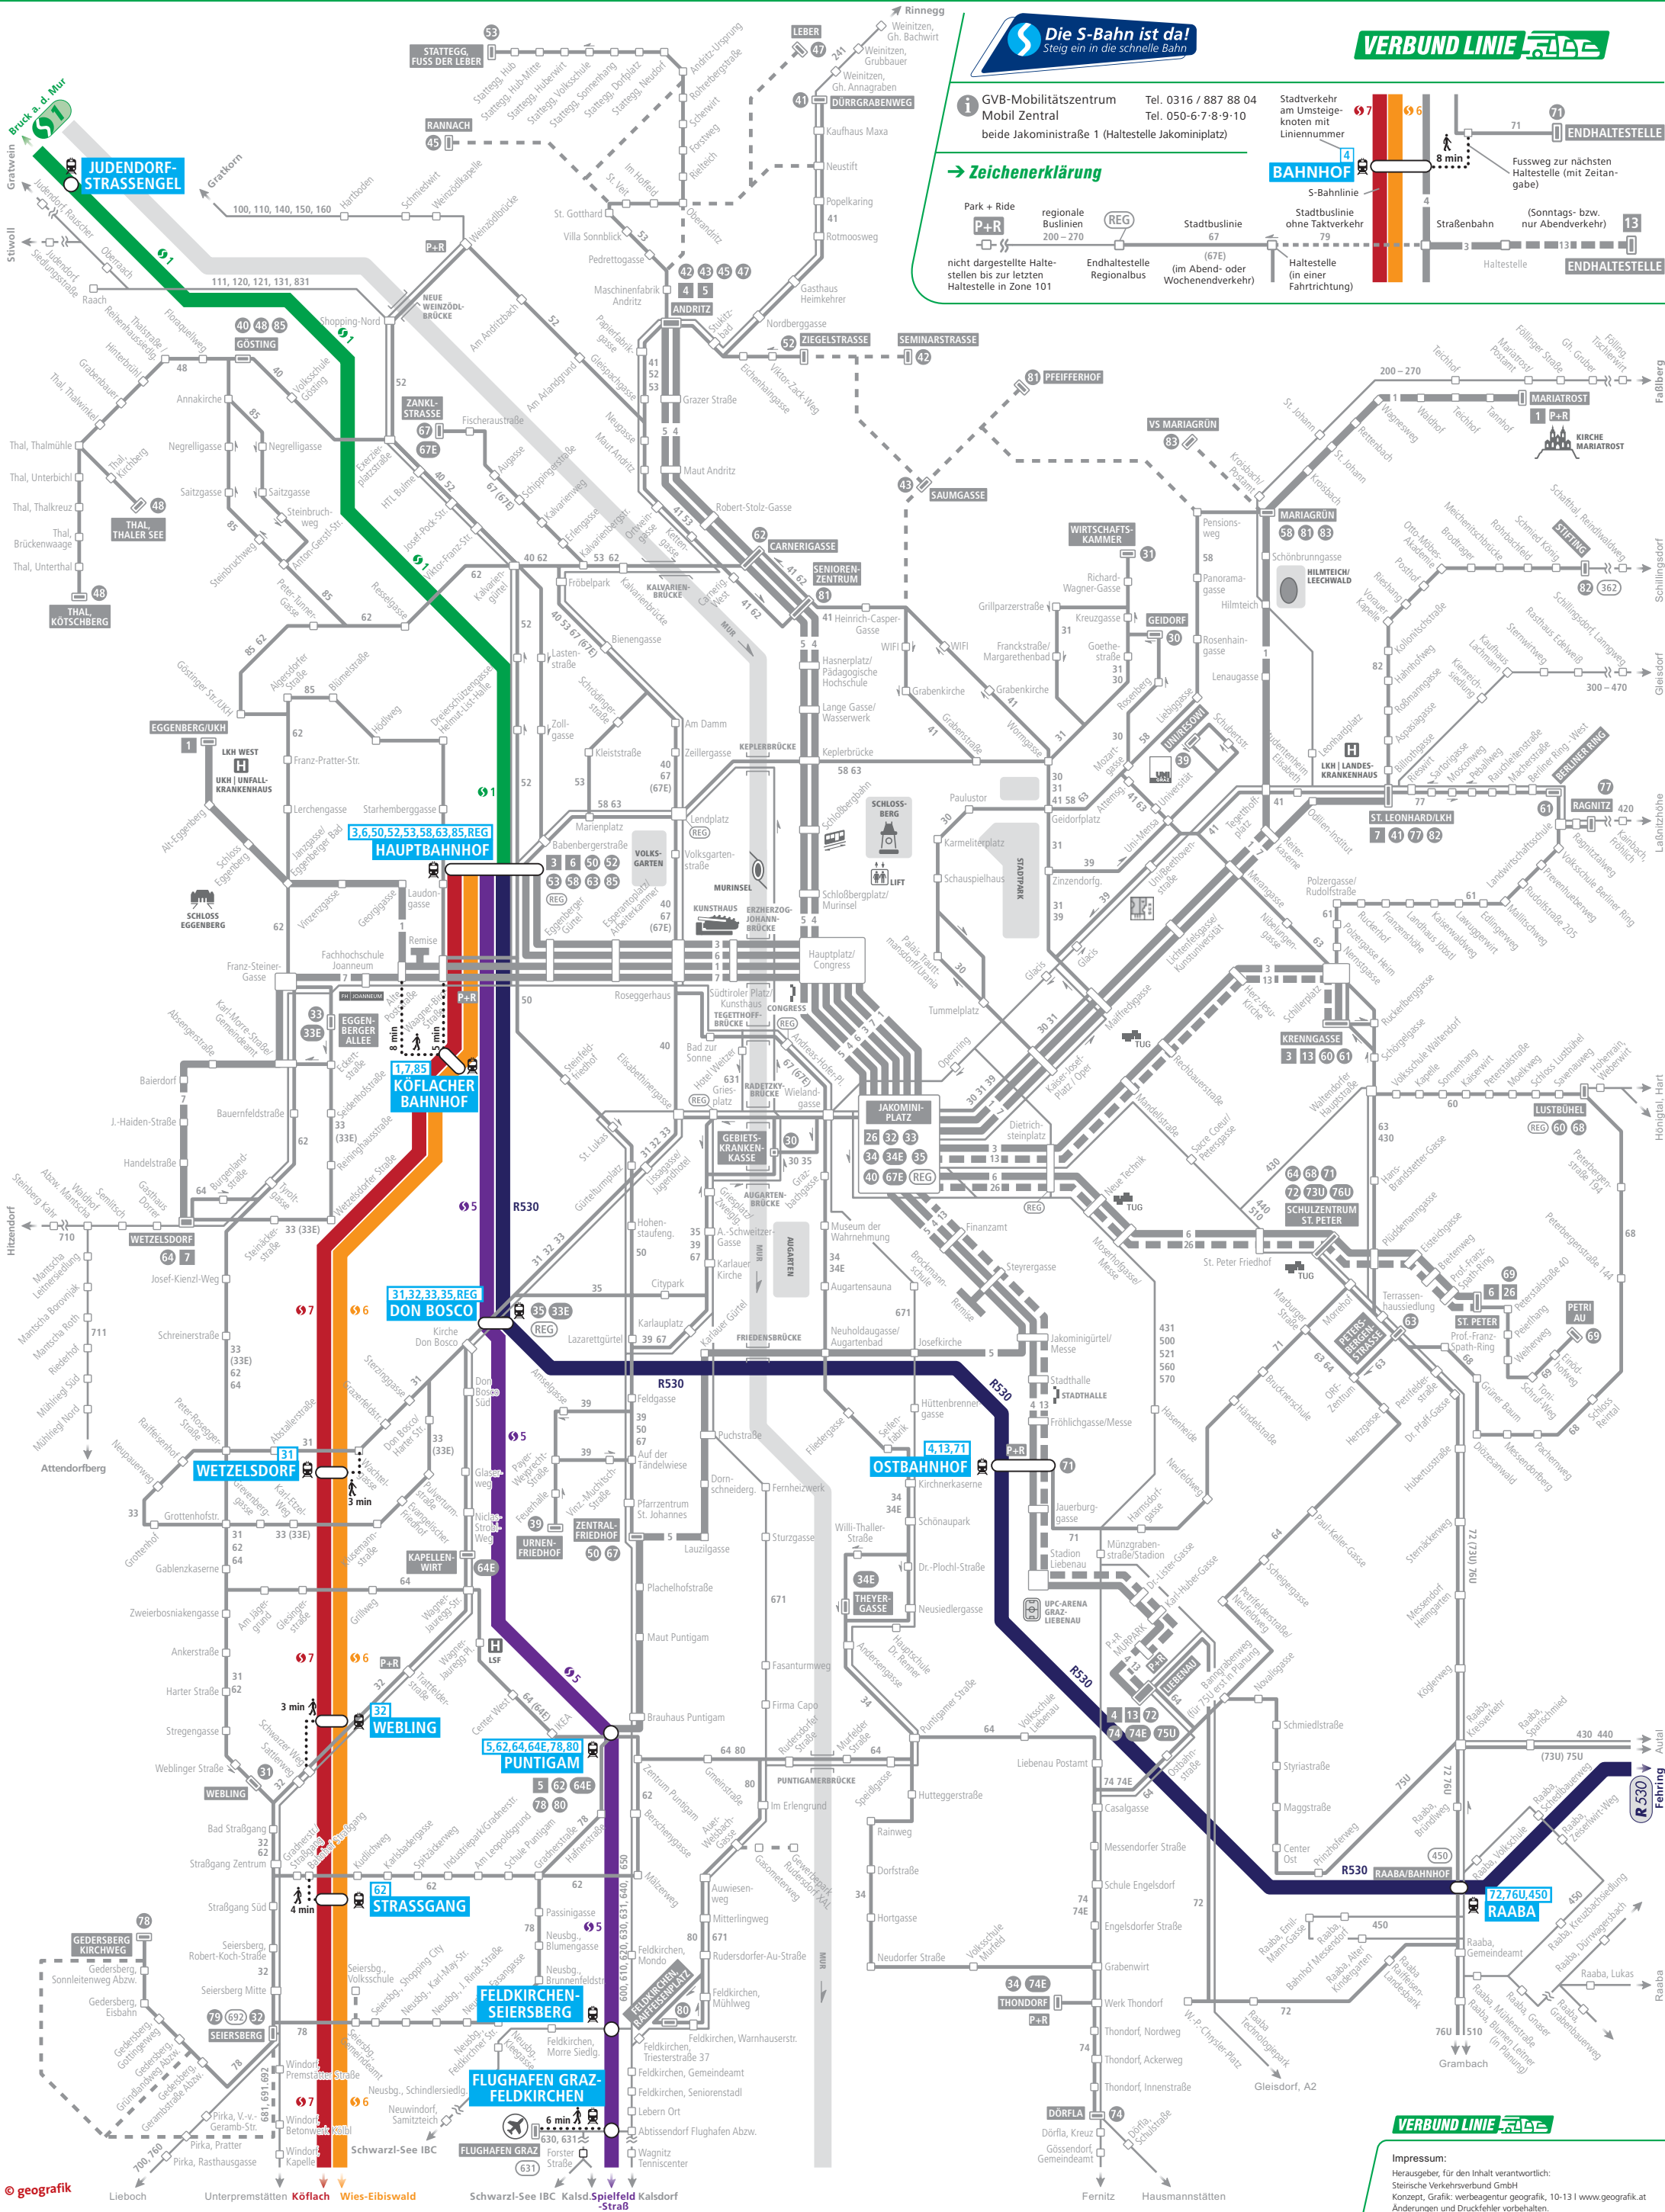

# Umsteigemöglichkeiten S-Bahn – Stadtverkehr Graz

→ Tarifzone 101

**Die S-Bahn ist da!**  
Steig ein in die schnelle Bahn

**VERBUND LINIE**

GVB-Mobilitätszentrum  
Mobil Zentral  
beide Jakoministraße 1 (Haltestelle Jakominiplatz)