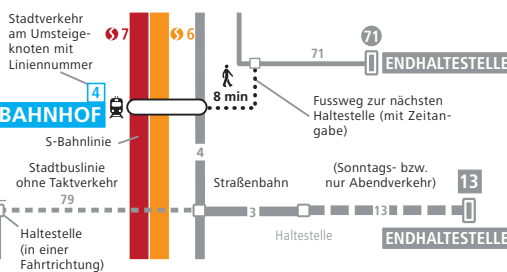

Impressum:
Herausgeber, für den Inhalt verantwortlich:
Steirische Verkehrsverbund GmbH
Konzept, Grafik: werbeagentur geografik, 10-13 I www.geografik.at
Änderungen und Druckfehler vorbehalten.
Stand: Februar 2010