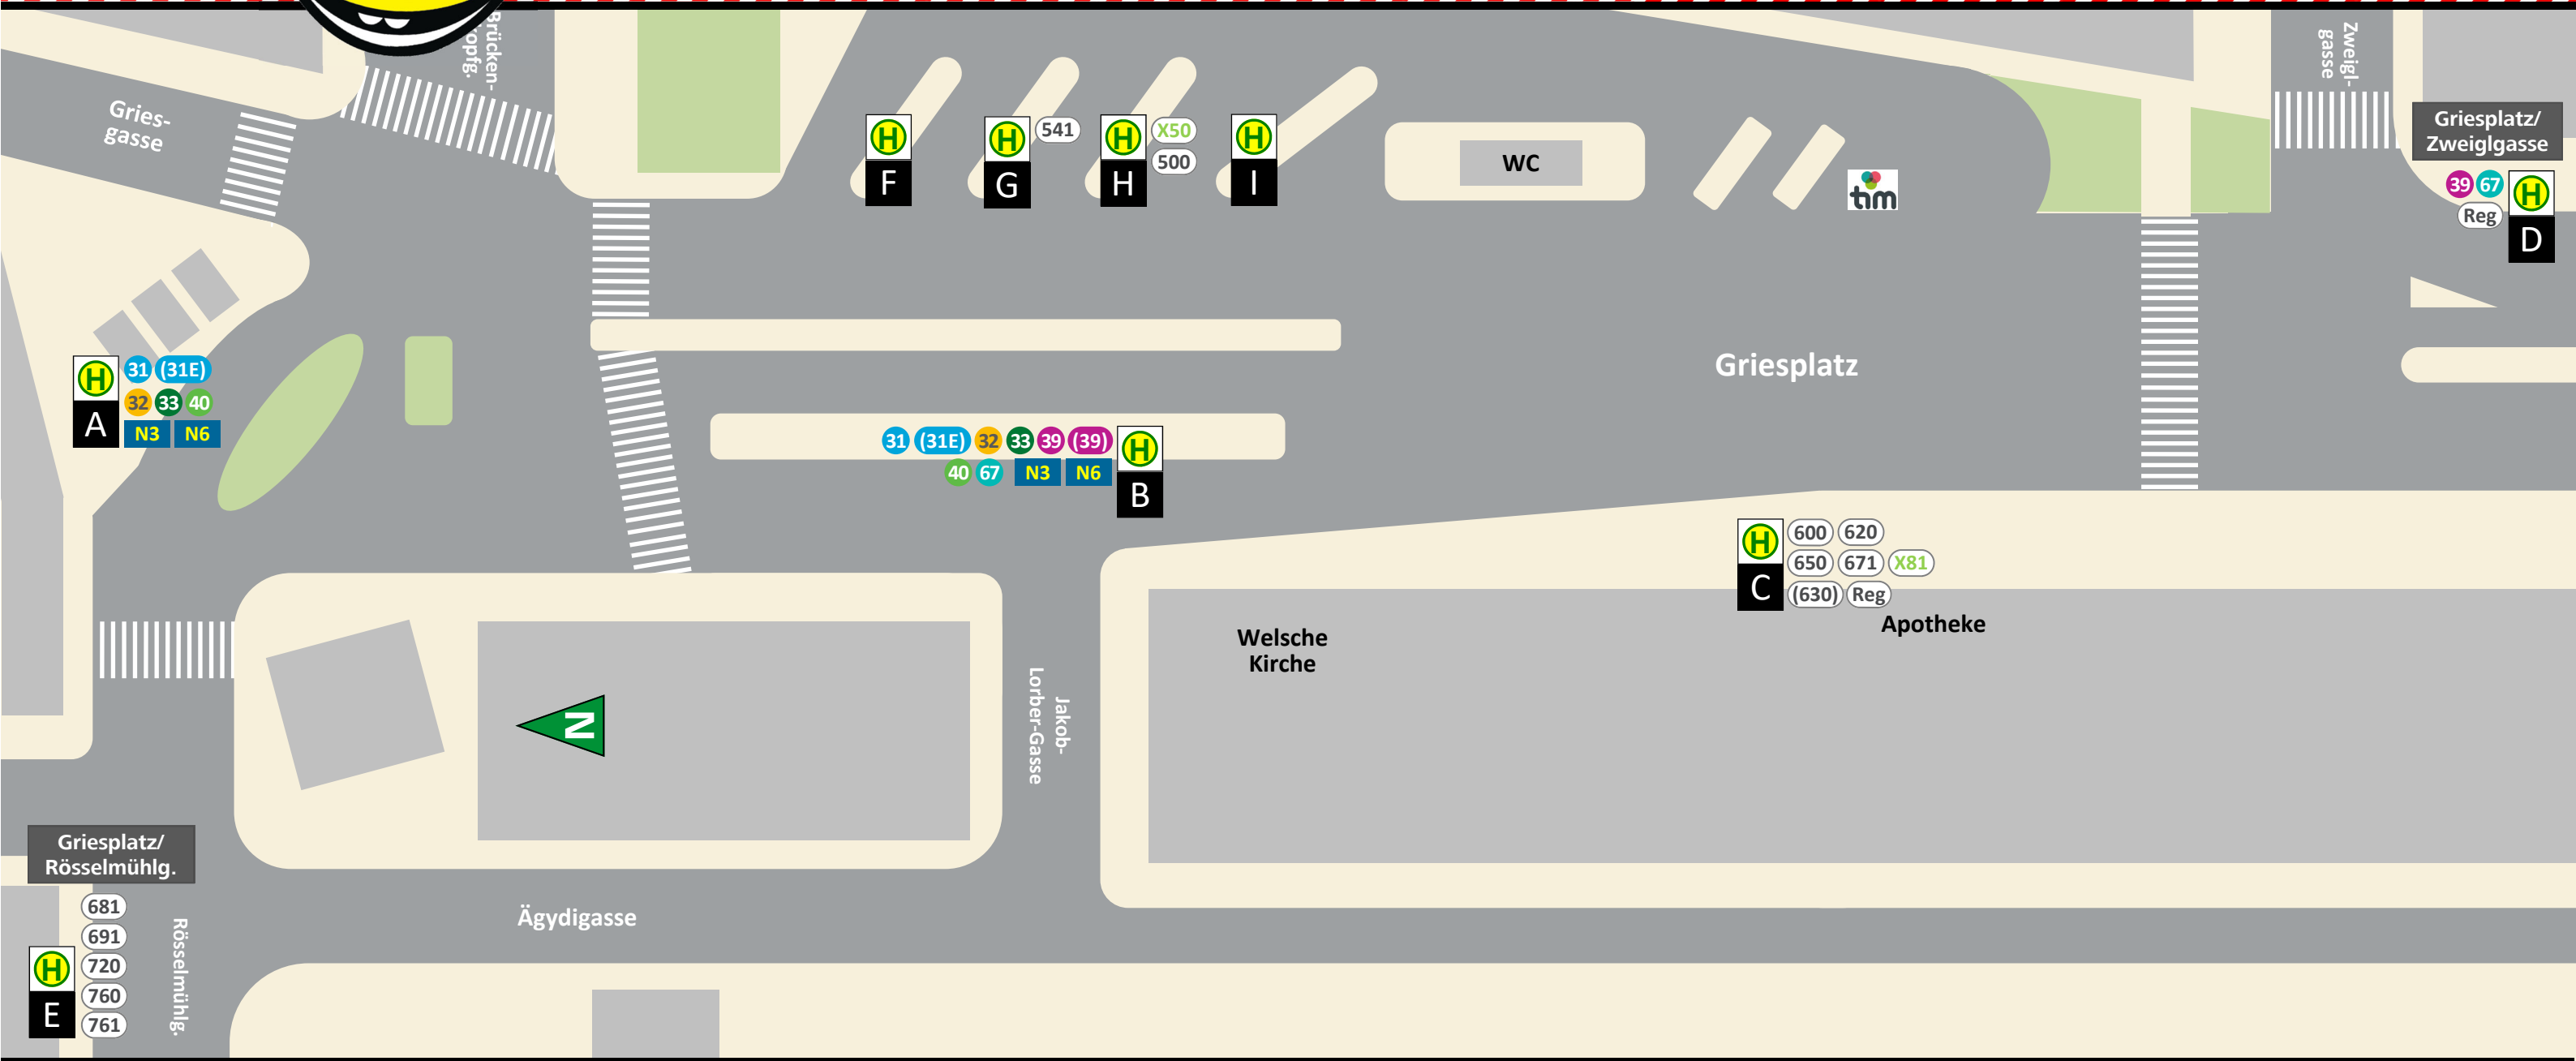

# Haltestellenplan | Map

## Abfahrt (Linie, Ziel, Steig) | Departure (Route, destination, position)

31	Uni/RESOWI	B	N3	Jakominiplatz, Raaba, Pachern P+R	B	650	Schwarzsee, Wettmannstätten	C	39	Wirtschaftskammer	D
31 (31E)	Webling	A	N6	Jakominiplatz, St. Peter	B	671	Schwarzsee, Thalerhof	C	67	Zanklstraße	D
32 33 40 (31E)	Jakominiplatz	B	N6	Seiersberg, Unterpremstätten	A	X81	Trofaiach, Hafning (via A9)	C	Reg	Österr. Gesundheitskasse	C D
32	Seiersberg	A				681	Premstätten, Wundschuh	E			
33	Peter-Rosegger-Straße*	A	500 X50	St. Stefan im Rosental	H	691	Premstätten, Zwaring, Dobl	E			
39	Urnenfriedhof	B	541	Wolfsberg im Schwarzaental	G	720	Lieboch, Voitsberg	E			
(39)	Payer-Weyprecht-Straße	B	600	Wildon, Leibnitz (- Straß)	C	760	Lieboch, Stainz, Deutschlandsberg	E			
40 N3	Gösting	A	620	Wildon, Wolfsberg im Schwarzaental	C	761	Lieboch, Stainz	E			
67	Zentralfriedhof	B	(630)	Flughafen Graz (abends)	C						

## Zeichenerklärung | Legend

31 N3	Stadtbus, Nachtbus   Urban bus, Nightline
(31E)	(nur im Abend-/Sonntagsverkehr)   (only evenings/sundays)
720	RegioBus   Regional bus
Reg	... nur zum Aussteigen   ... only to get off
C	Steig   Position
tm	tim Carsharing, e-Mobility

\* Abend/Sonntag fährt Linie 33E ab Don Bosco | Bus route 33E is starting from Don Bosco (evening/sundays)