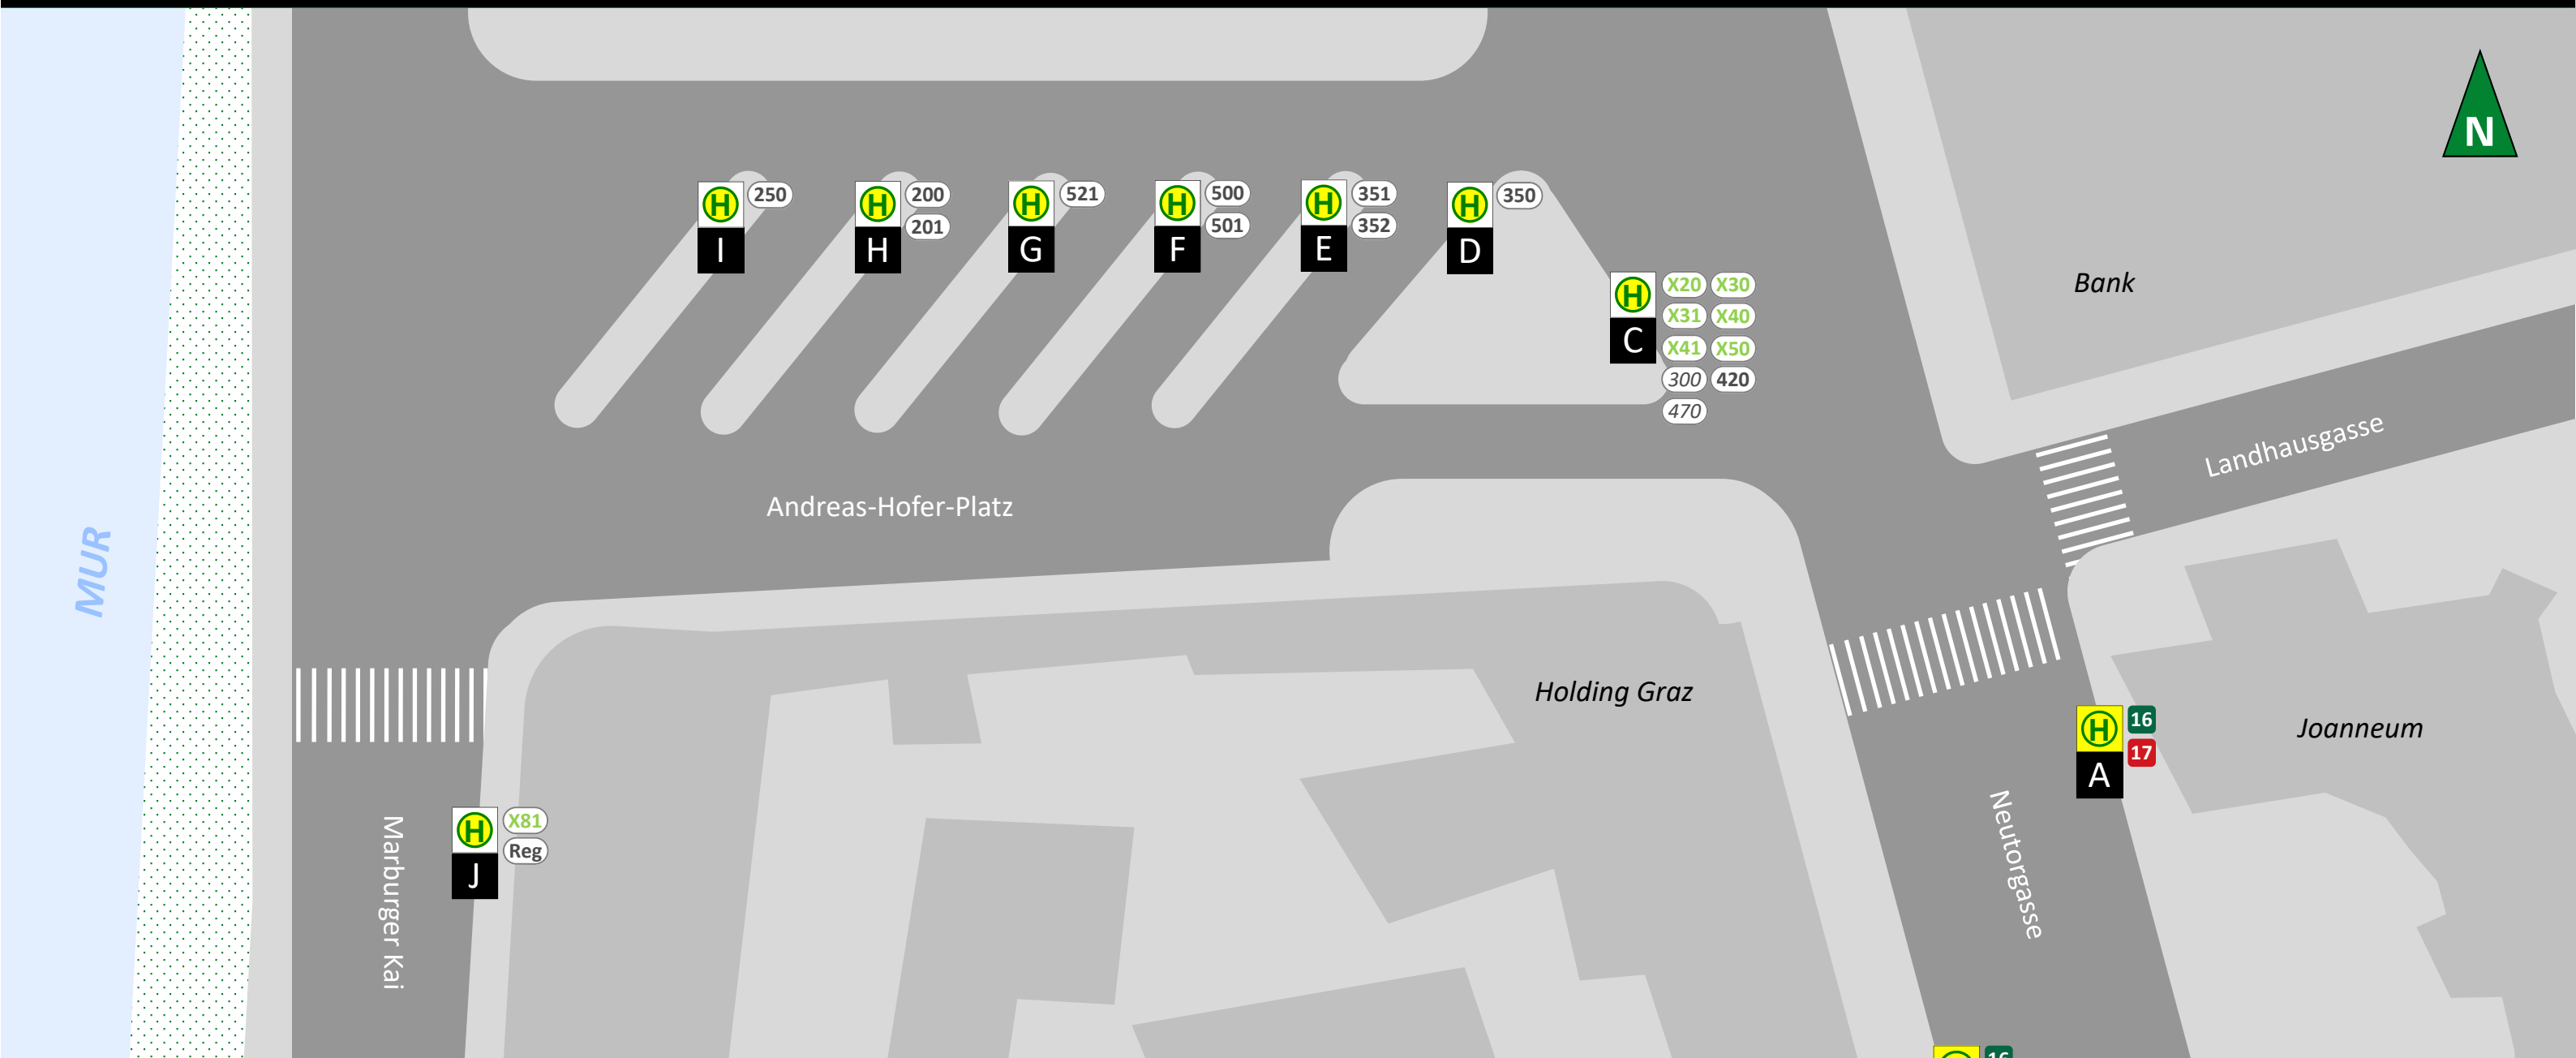

ANDREAS-HOFER-PLATZ

GÜLTIG AB 12. 7. 2026

ABFAHRT (LINIE, ZIEL, STEIG)

16	Jakominiplatz, St. Peter	A	X20	Faßberg, Weiz	C	351	Ries, Eggersdorf, Gleisdorf	E		
16	Hauptbahnhof, Smart City	B	X30	X31	300	Hartberg	C	352	Ries, Eggersdorf	E
17	Jakominiplatz, LKH Med Uni	A	X40	X41	470	Fürstenfeld	C	420	Laßnitzhöhe, Gleisdorf	C
17	Hauptbahnhof, Wetzelsdorf	B	X50	St. Stefan im Rosental	C	500	Hausmannstätten, St. Stefan im Rosental	F		
			X81	Trofaiach (via A9)	J	501	Hausmannstätten, Wolfsberg	F		
			200	Faßberg, Mitterdorf, Weiz	H	521	Fernitz, Wildon	G		
			201	Faßberg, Kumberg, Weiz	H	Reg	RegioBusse nur zum Aussteigen!	J		
			250	Faßberg, St. Radegund	I					
			350	Ries, Gleisdorf	D					

ZEICHENERKLÄRUNG

17	Straßenbahn	
352	X50	RegioBus, Expressbus
470		... Wochenende/Abend
C		Steig

Hinweis: Einzelne Fahrten der Linien 201, 350 und 630 kommen vom Hauptbahnhof und halten am Steig C!

WEITERE INFORMATIONEN