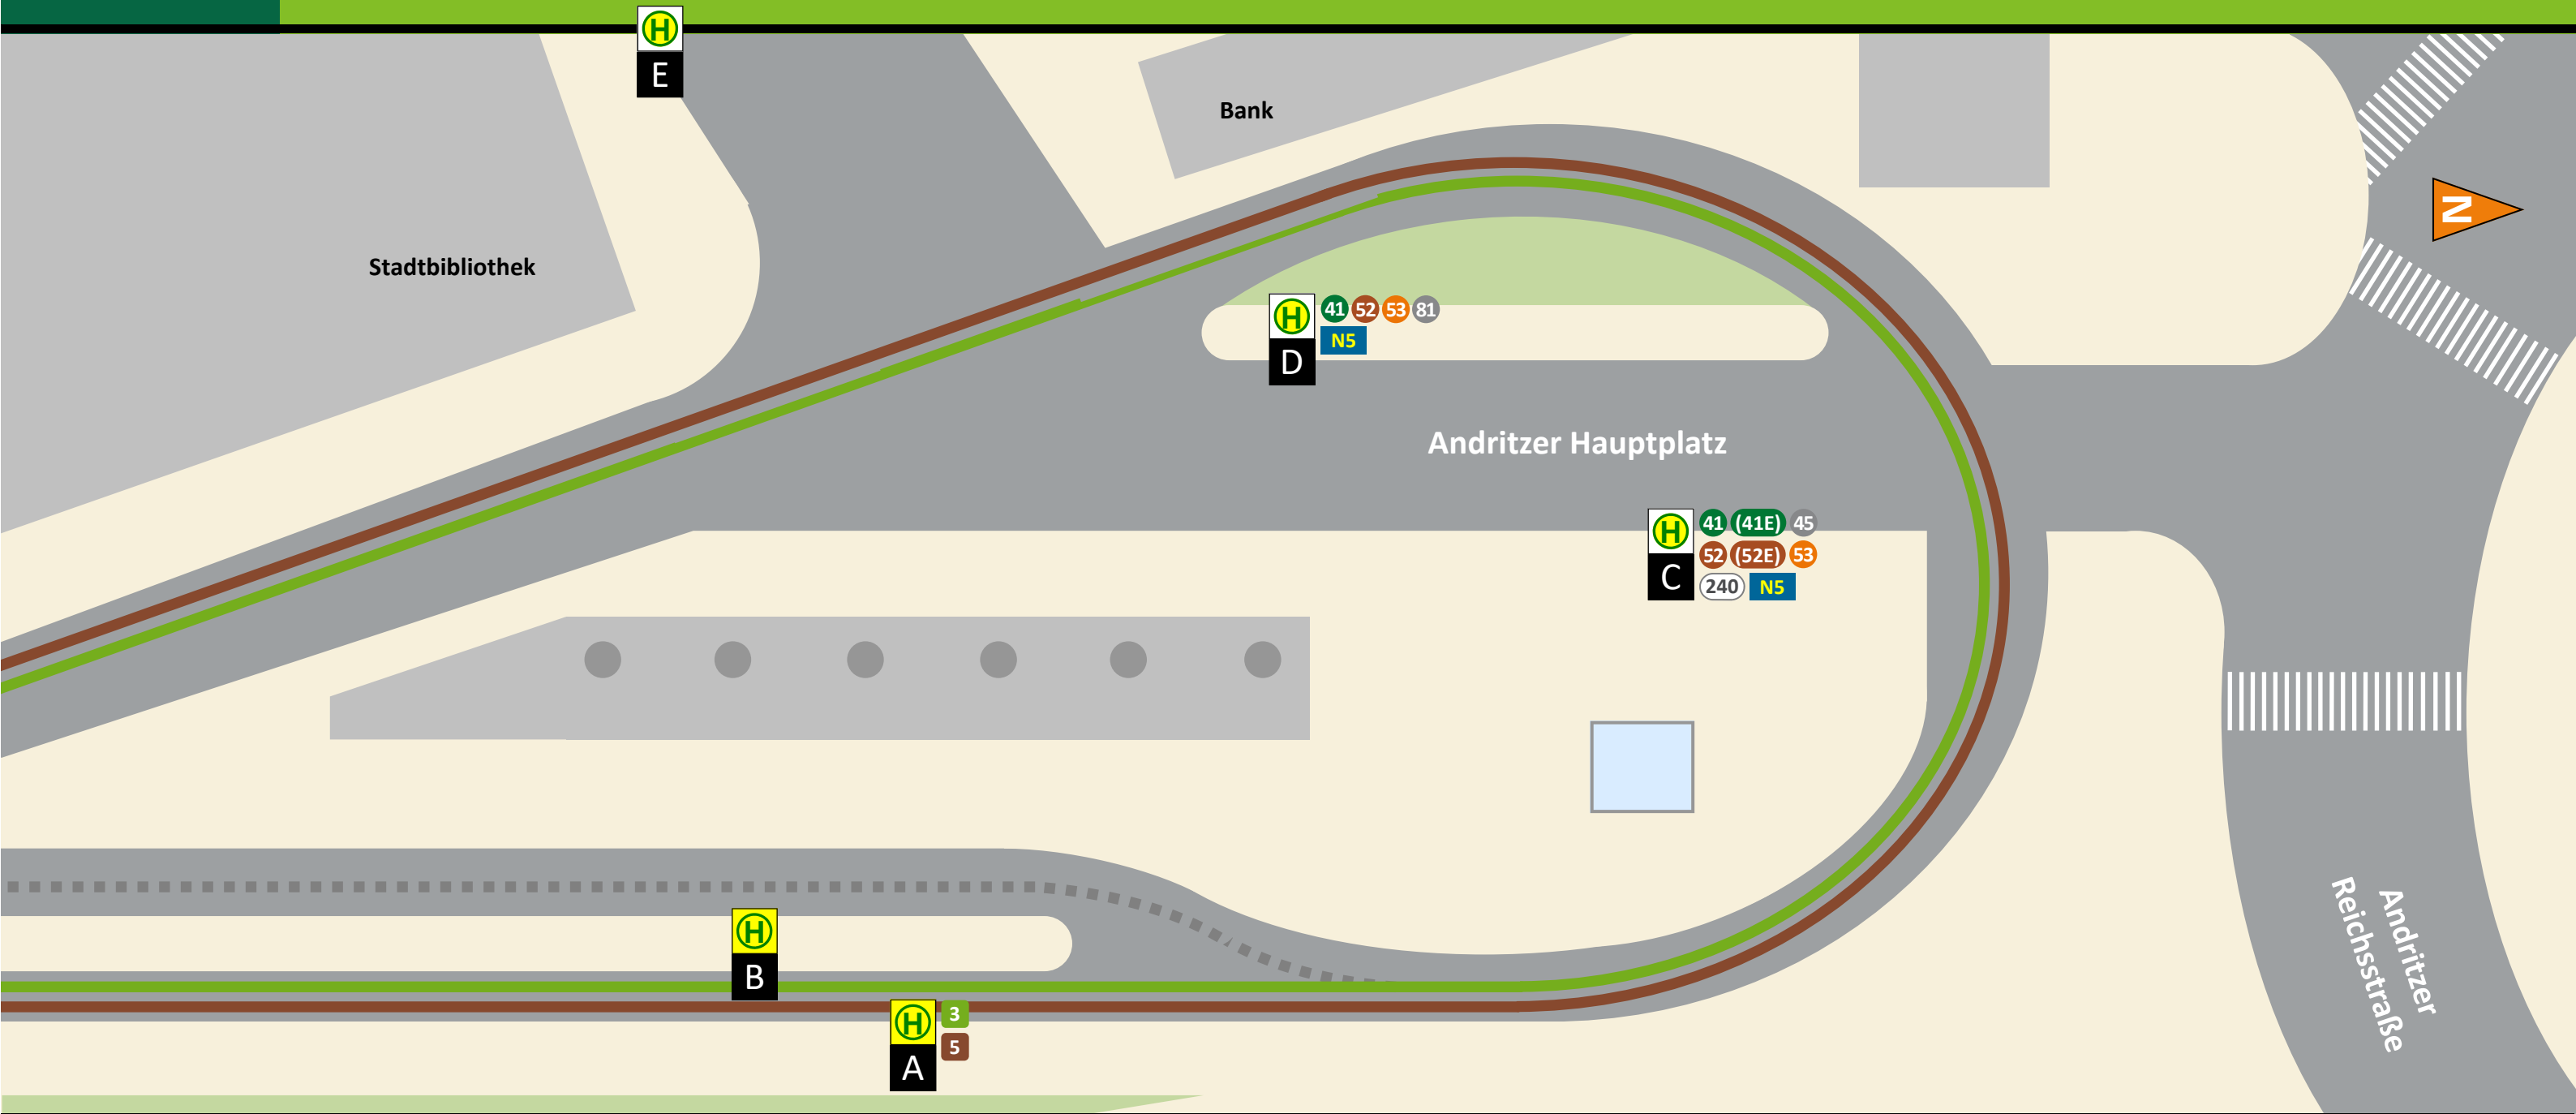

Gültig ab
11.9.
2023

HALTESTELLENPLAN | ANDRITZ

ABFAHRT (LINIE, ZIEL, STEIG)

3	Jakominiplatz, Krenngasse	A	53	Stattegg, Fuß der Leber	C
5	Jakominiplatz, Puntigam	A	81	Pfeifferhof, Mariagrün	D
41 (41E)	Dürrgrabenweg	C	41 52 53	<i>nur zum Aussteigen!</i>	E
41	Universität, St. Leonhard/Klinikum Mitte	D	N5	Jakominiplatz, Puntigam, Werndorf, Laa	D
45	St. Veit, Rannach	C	N5	Oberandritz	C
52	Shopping Nord, Hauptbahnhof, Zentralfriedhof	D	240	Niederschöckl, Faßberg, Eggersdorf	C
52 (52E)	Ziegelstraße	C	<i>Anschluss bei Haltestelle Weinitzen Bachwirt nach Rinnegg, Kreuzberg zu Linie 241</i>		
53	Kalvariengürtel, Hauptbahnhof	D			

ZEICHENERKLÄRUNG

53 N5	Stadtbus, Nachtbus
(41E)	nur im Abend-/Wochenendverkehr
81	Linie ohne Taktverkehr
240	RegioBus
C	Steig

WEITERE INFORMATIONEN

i ServiceCenter der Verbund Linie
+43 50 678910
Montag bis Freitag 8:00 bis 18:00 Uhr
www.verbundlinie.at