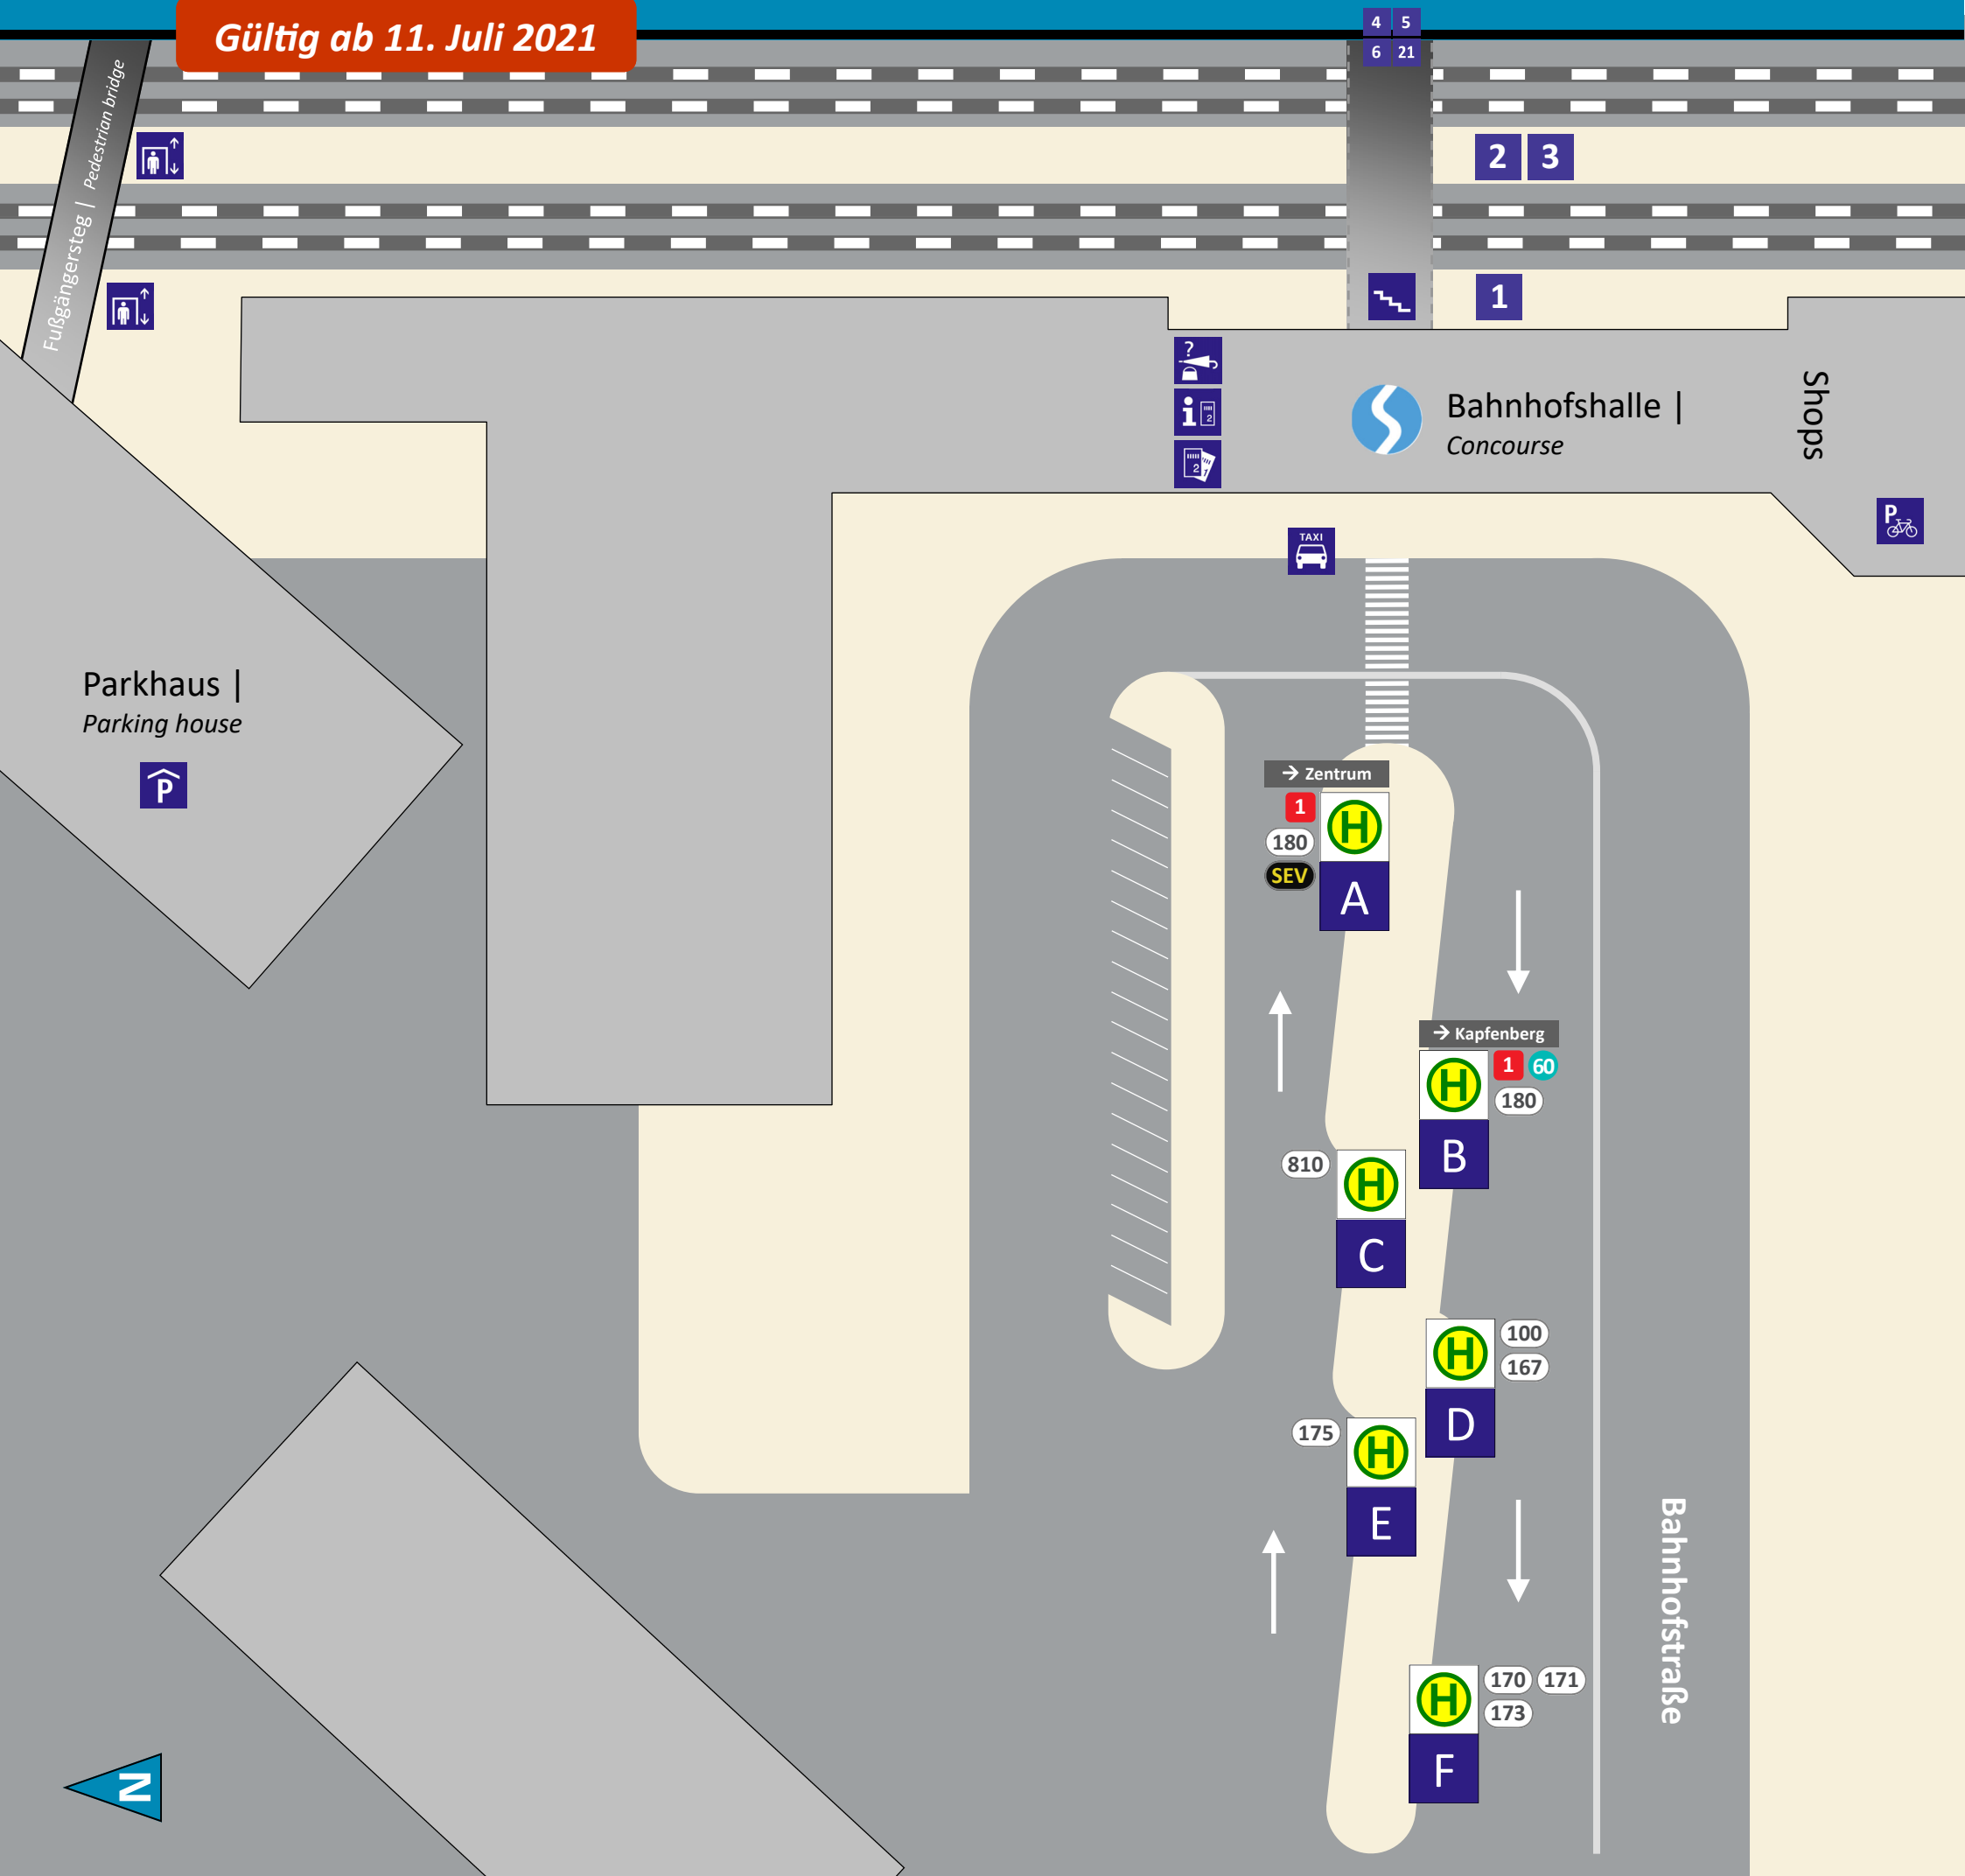

Haltestellenplan | Map Bruck/Mur Bahnhof

Gültig ab 11. Juli 2021

Abfahrt (Linie, Ziel, Steig) | Departure (Route, destination, position)

1	Graz	100	Graz	D
8	Leoben, St. Michael, Unzmarkt	167	St. Erhard, Sommeralm	D
9	Kapfenberg, Mürzzuschlag	170	Turnau, Mariazell	F
IC/EC/RJ	Salzburg, Villach / Wien, Graz	171	Turnau	F
1 180	Bruck Koloman-Wallisch-Platz	173	Pogusch, Marizell (Sommer)	F
1 180	Kapfenberg, Apfelmoar Einkaufszentrum	175	Tragöß	E
60	Kapfenberg HTL	180	Kapfenberg, Kindberg	B
		810	Leoben	C
		SEV	Schienenersatzverkehr	A