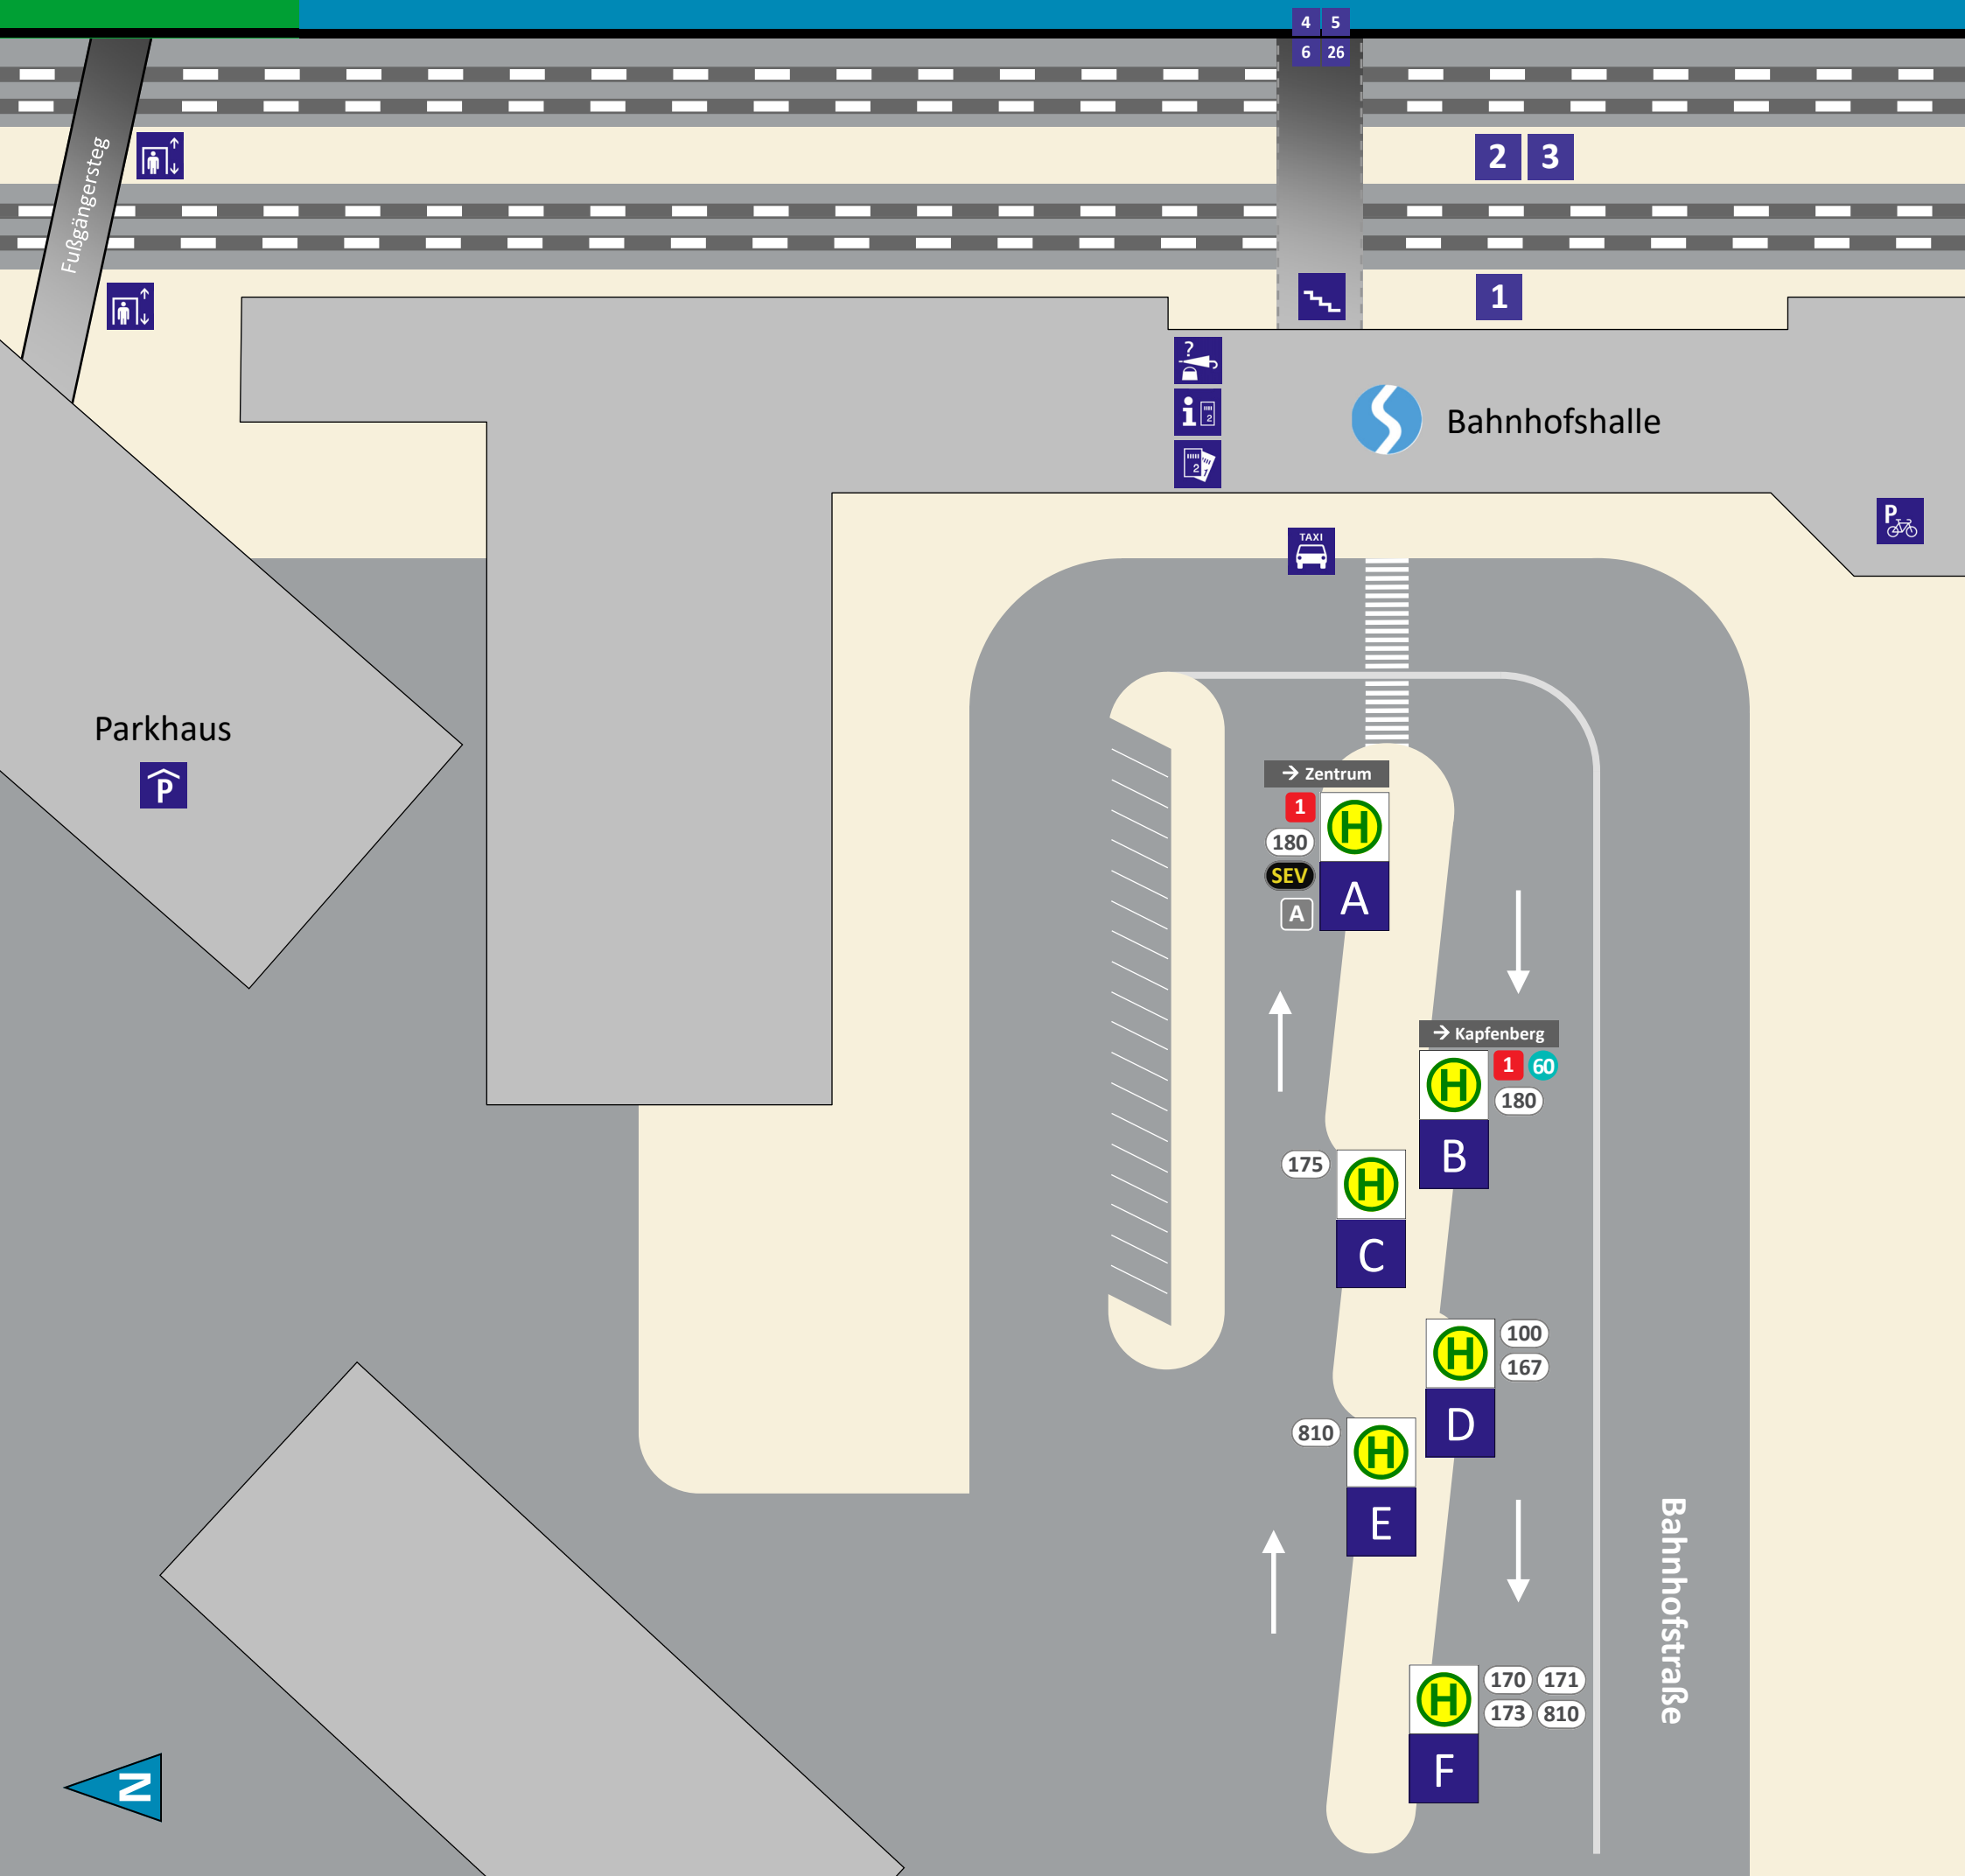

# HALTESTELLENPLAN | BRUCK MUR BAHNHOF

## ABFAHRT (LINIE, ZIEL, STEIG)

1	Graz	A
8	Leoben, St. Michael, Unzmarkt	A
9	Kapfenberg, Mürzzuschlag	A
IC/EC/RJ	Salzburg, Villach / Wien, Graz	A
1 180	Bruck/Mur Koloman-Wallisch-Platz	A
1 180	Kapfenberg, Apfelmoar Einkaufszentrum	B
60	Kapfenberg HTL	B
A	Leoben, Trofaiach	A
100	Graz	D
167	St. Erhard, Sommeralm	D
170	Turnau, Mariazell	F
171	Turnau	F
173	Pogusch, Mariazell (Sommer)	F
175	Tragöß	C
180	Kapfenberg, Kindberg	B
810	Utschgraben, Leoben	E F
SEV	Schienenersatzverkehr	A