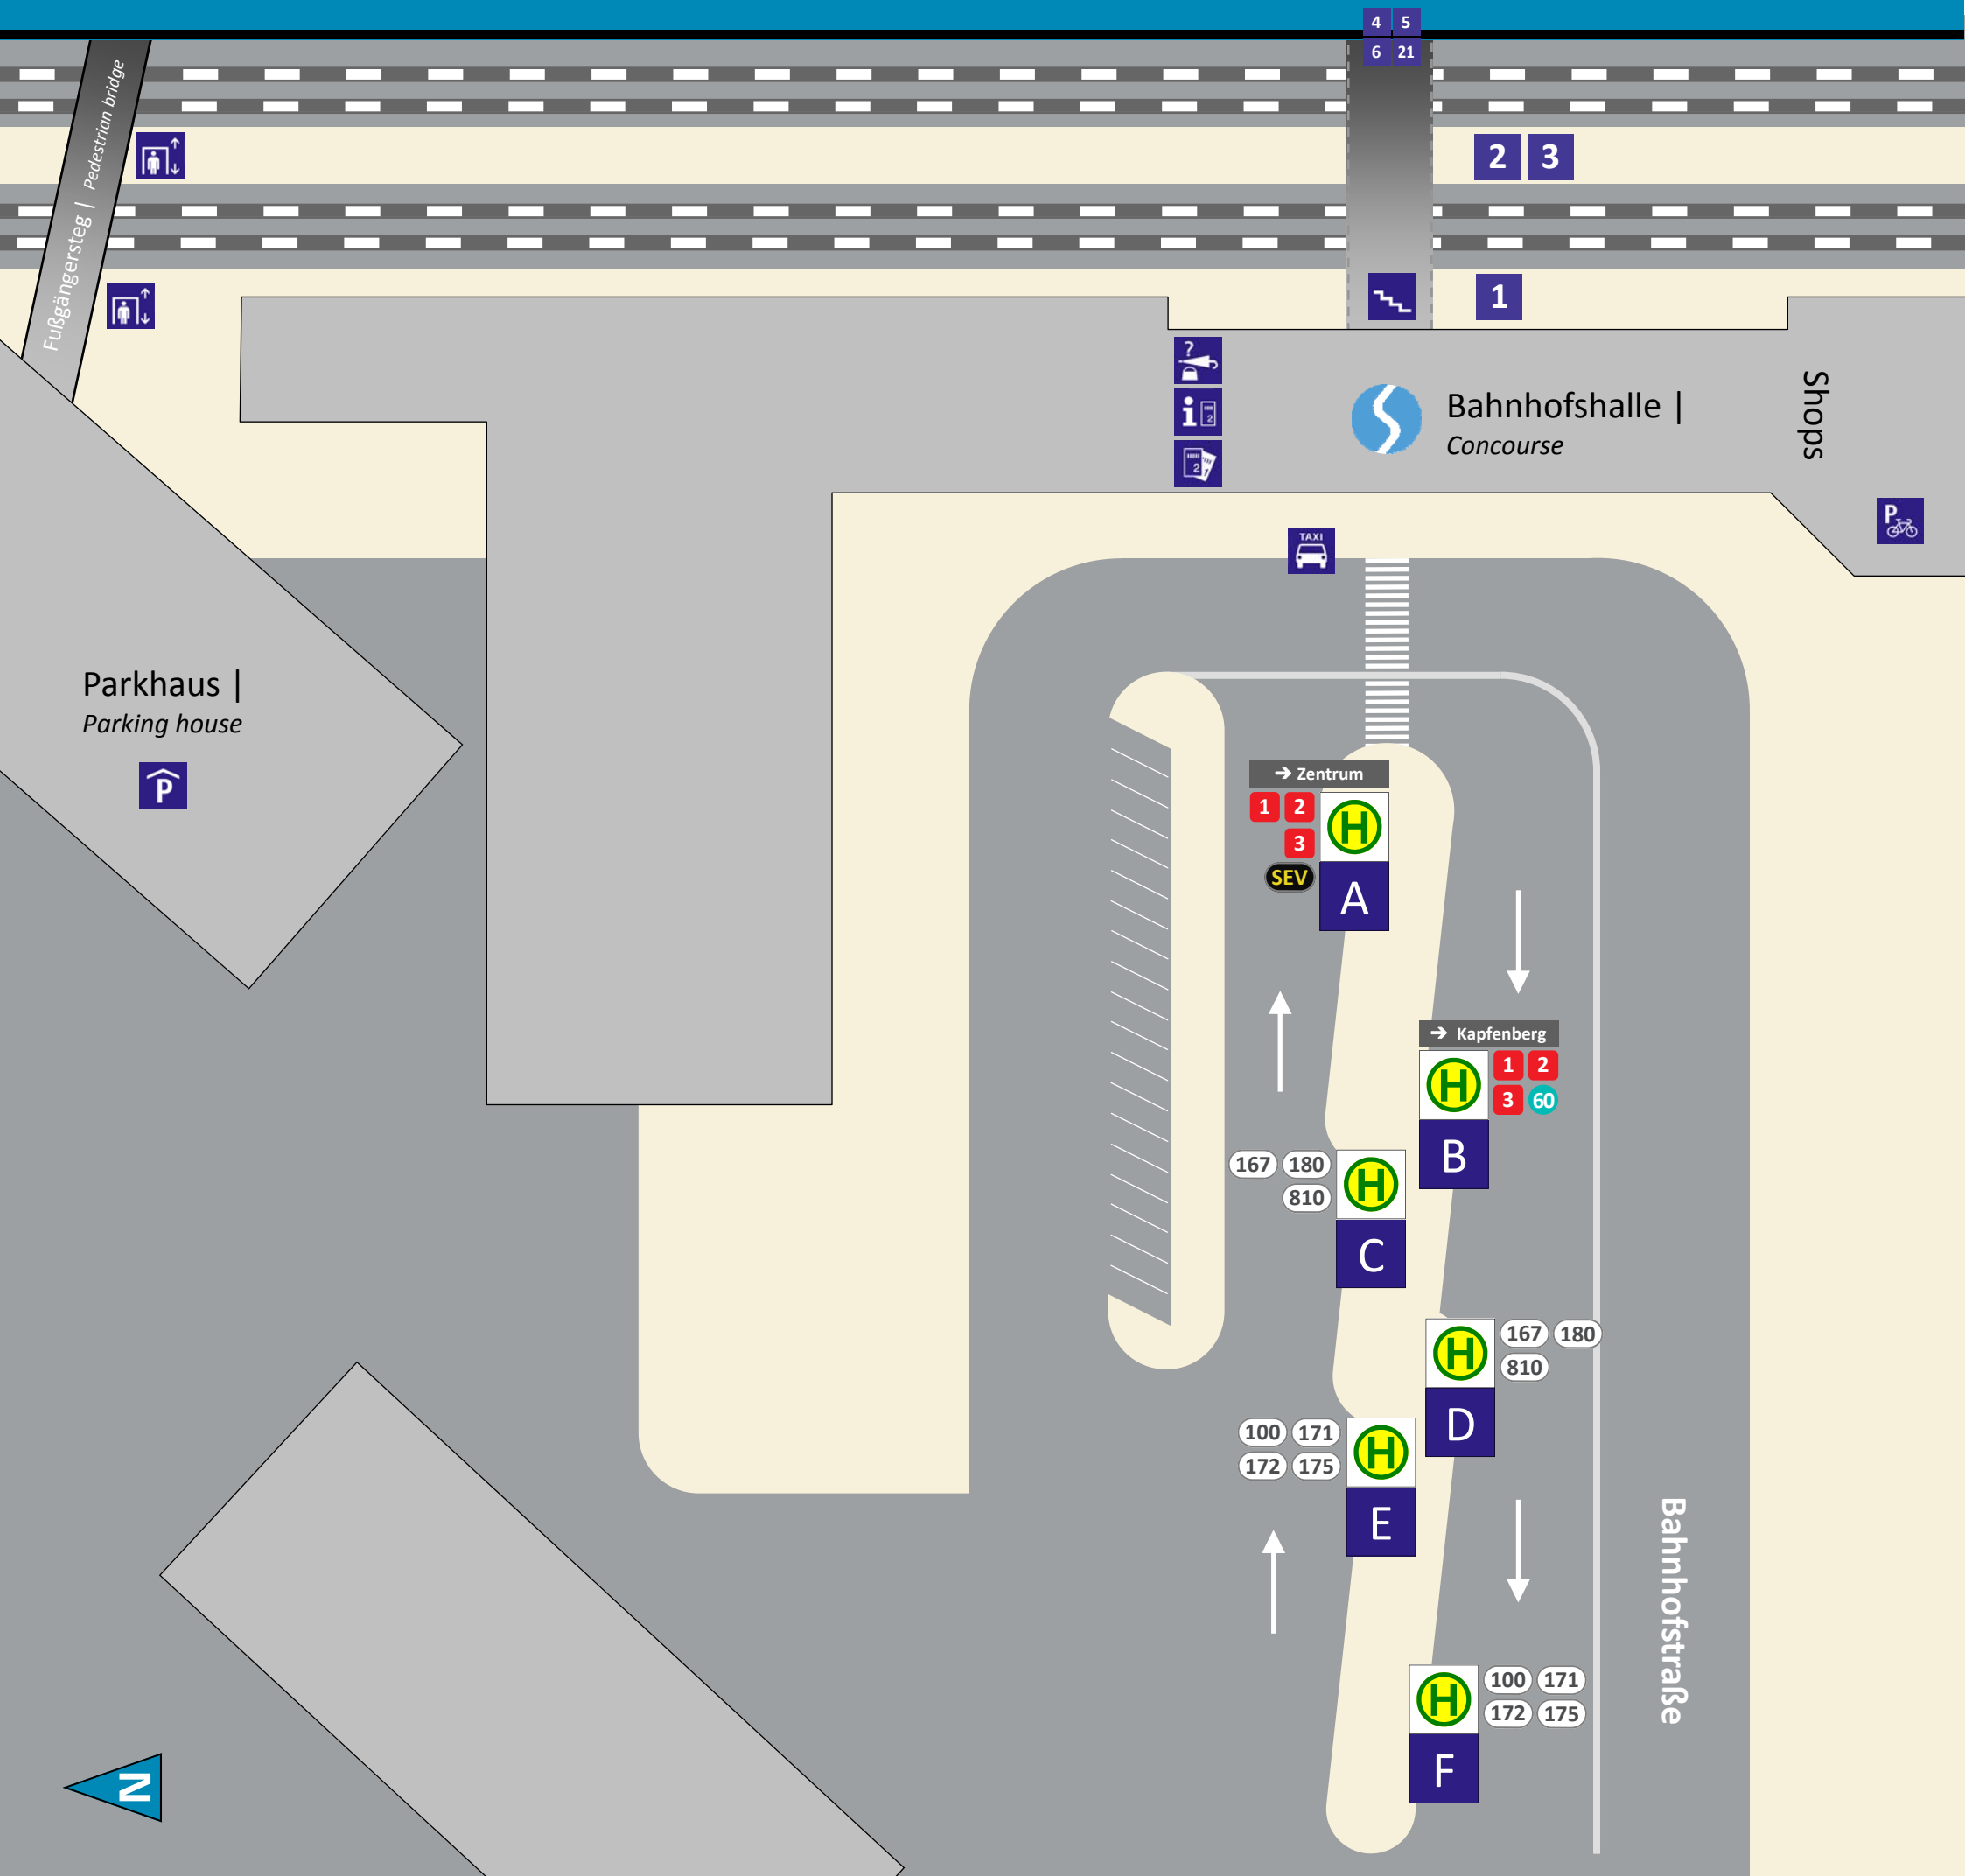

Haltestellenplan | Map Bruck/Mur Bahnhof

Abfahrt (Linie, Ziel, Steig) | Departure (Route, destination, position)

1	Graz	
8	Leoben, St. Michael, Unzmarkt	
9	Kapfenberg, Mürzzuschlag	
IC/EC/RJ	Salzburg, Villach / Wien, Graz	
1 2	Bruck Murinsel	A
3	Bruck Koloman-Wallisch-Platz	A
1 2 3	Kapfenberg, Apfelmoar	B
60	Kapfenberg HTBL	B
100	Graz	E F
167	Mixnitz, St. Erhard	C D
171	Aflenz, Turnau	E F
172	Aflenz, Mariazell	E F
175	Tragöß	E F
180	Kindberg, Mürzzuschlag	C D
810	Leoben	C D
SEV	Schienenersatzverkehr	A