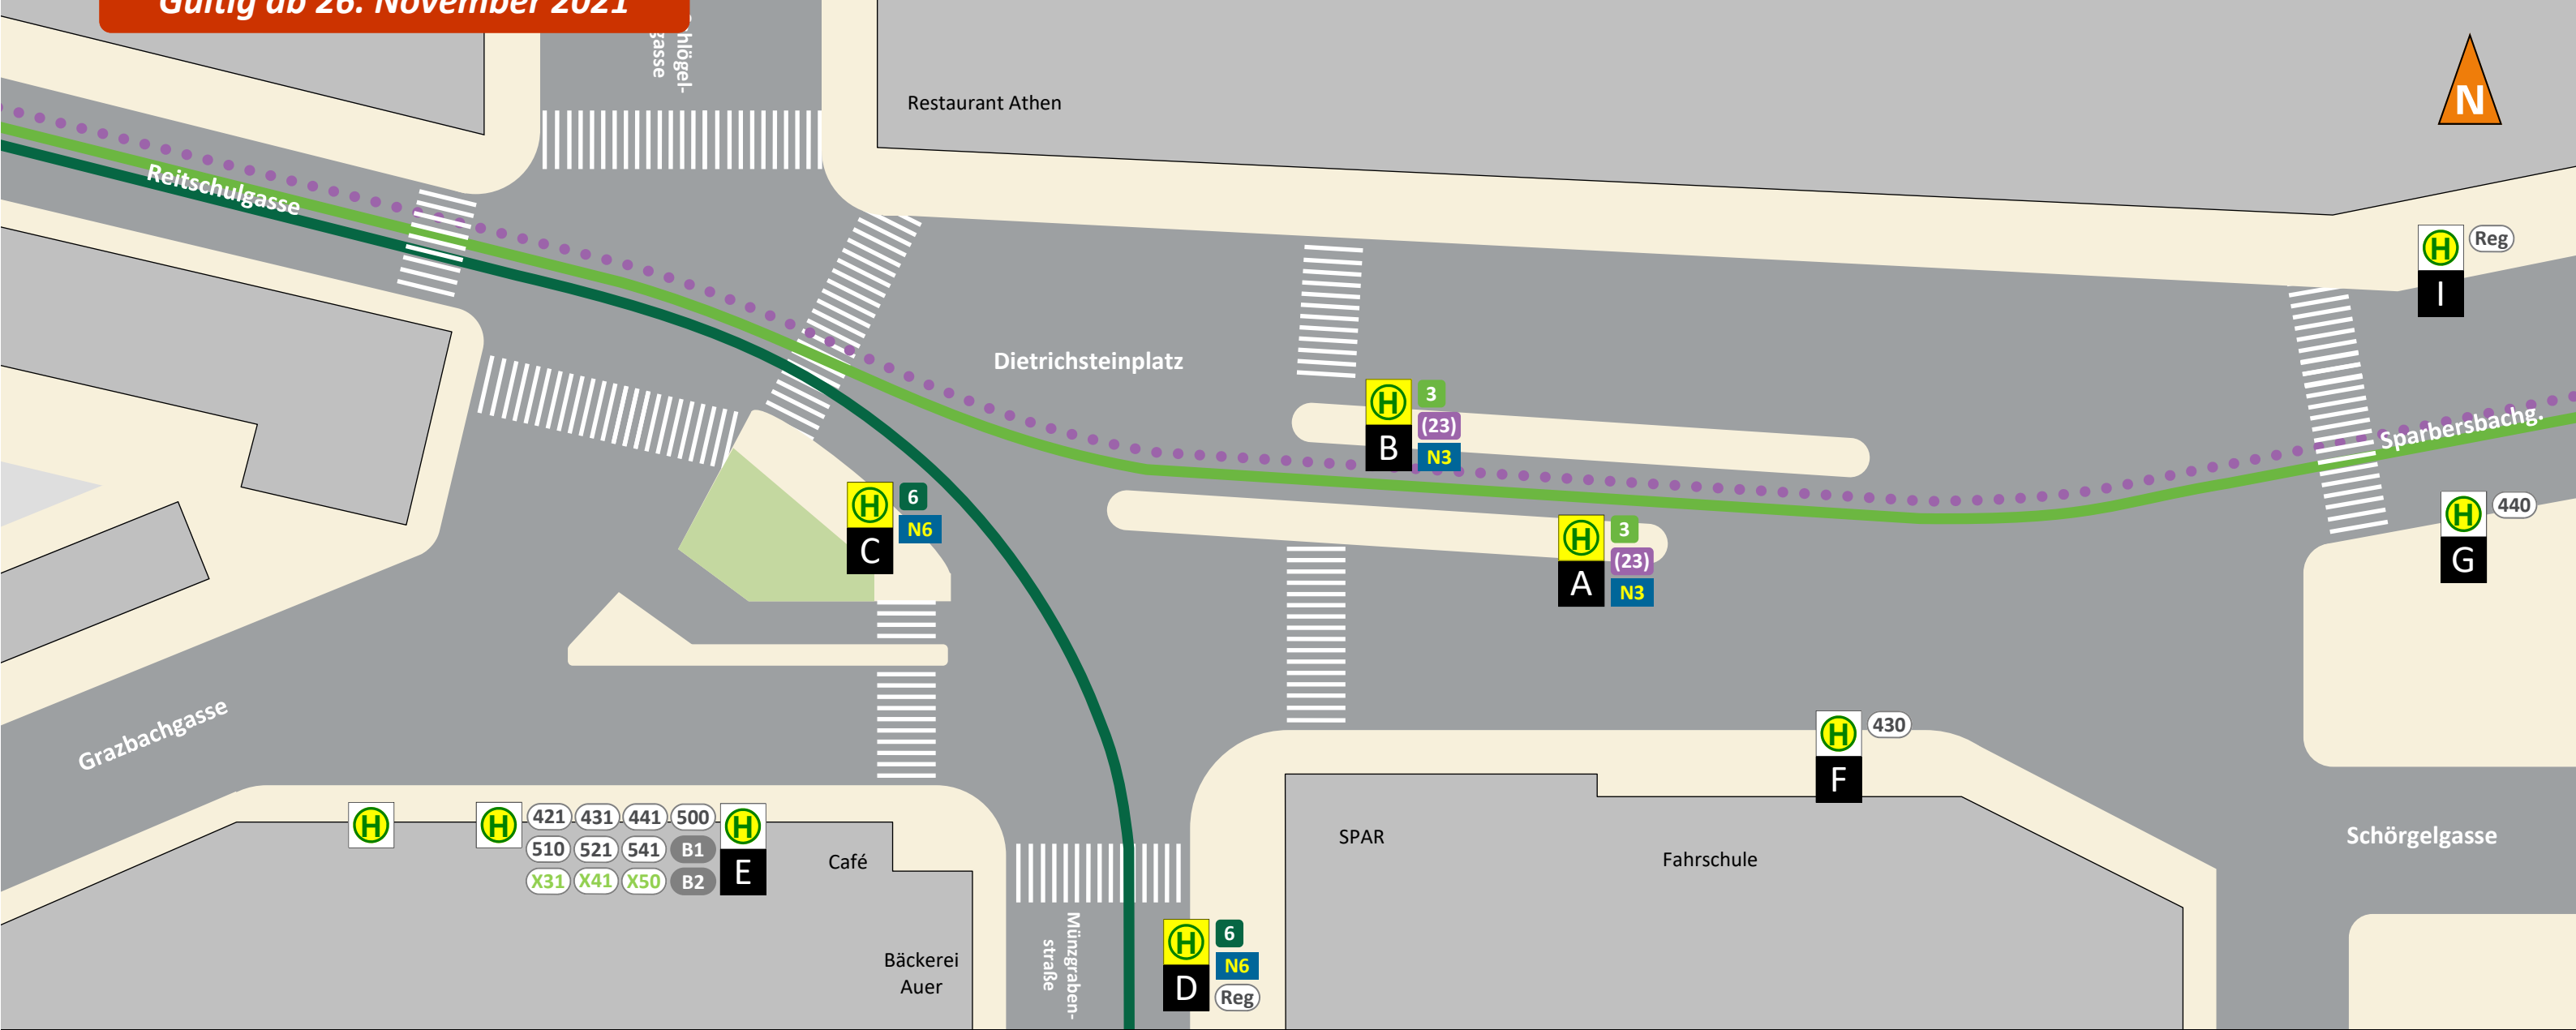

# Haltestellenplan | Map

# Dietrichsteinplatz

Gültig ab 26. November 2021

## Abfahrt (Linie, Ziel, Steig) | Departure (Route, destination, position)

3 (23) Krenngasse	A	421 Hönigtal	E	X31 Hartberg (über A2)	E
3 Jakominiplatz, Andritz	B	430 Laßnitzhöhe	F	X41 Fürstenfeld (über A2)	E
6 St. Peter	C	431 Nestelbach bei Graz	E	Reg Andreas-Hofer-Platz*	D I
6 Jakominipl., Hauptbf., Smart City	D	440 St. Marein, Kirchberg/Raab	G	B1 Güssing, Moschendorf	E
(23) Jakominiplatz	B	441 Vasoldsberg, St. Marein, Kirchberg	E	B2 Oberwart, Bad Tatzmannsdorf	E
N3 Krenngasse, Raaba, Pachern	A	500 X50 St. Stefan im Rosental	E		
N3 Jakominiplatz, Gösting	B	510 Fernitz, Kalsdorf	E		
N6 St. Peter	C	521 Fernitz, Siebing, Schwasdorf	E		
N6 Jakominiplatz, Unterpremstätten	D	541 Wolfsberg im Schwarzautal	E		

## Zeichenerklärung | Legend

3 N3	Straßenbahn, Nachtbus   Tram route, nightline
(23)	(nur im Abend-/Sonntagsverkehr)   (only evenings/sundays)
431 X50	Regionalbus, Expressbus   Regional bus route, express bus
C	Steig   Position