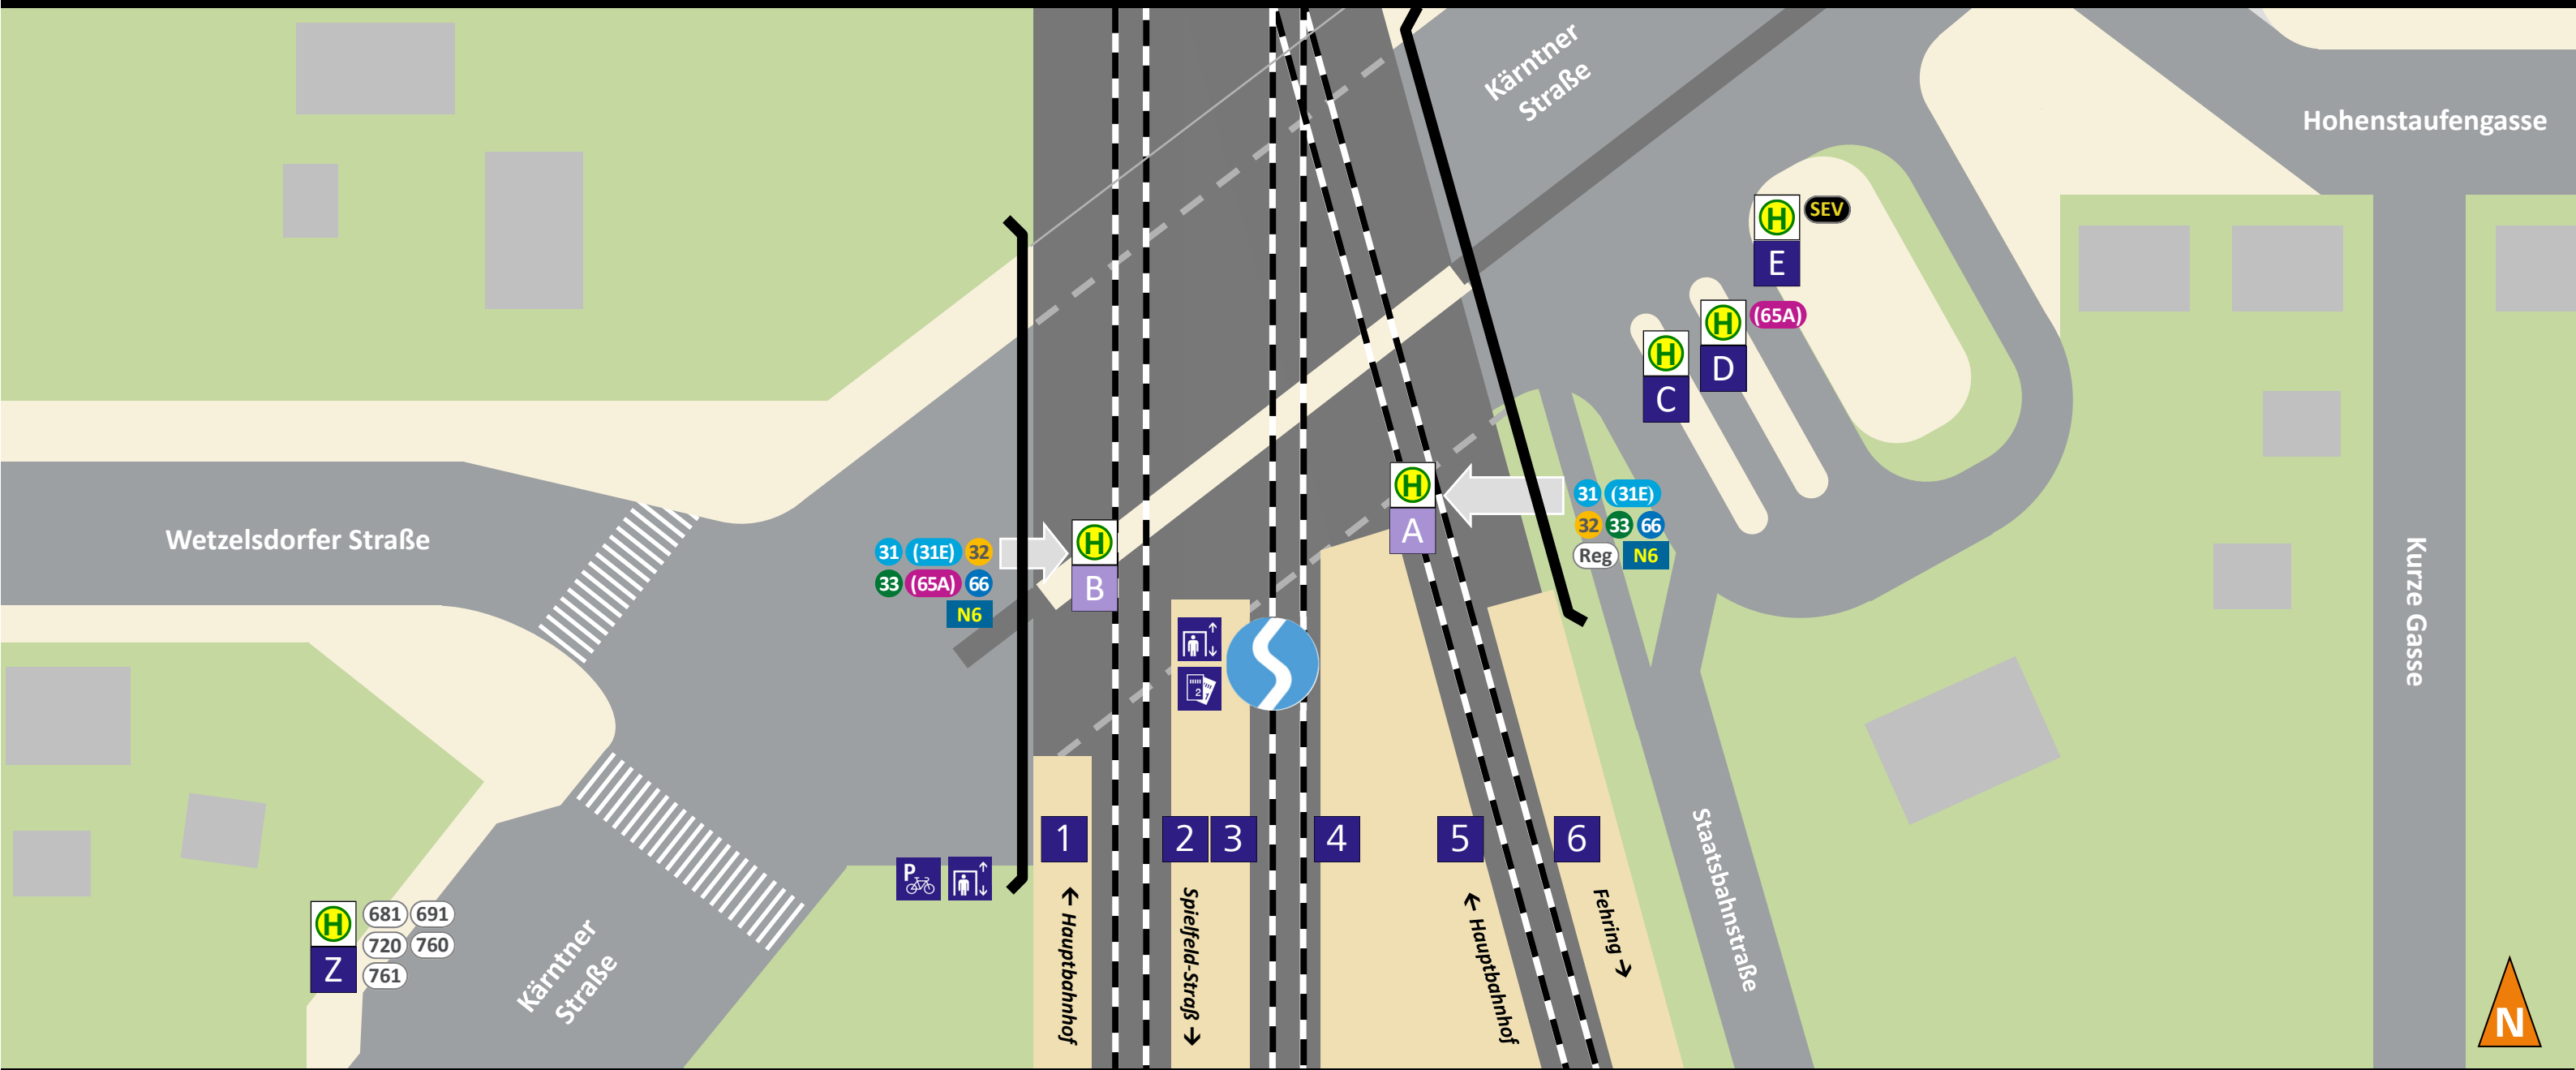

Gültig ab
11.9.
2023

HALTESTELLENPLAN | DON BOSCO

ABFAHRT (LINIE, ZIEL, STEIG)

3	Hauptbahnhof	5	32	Seiersberg	B	681	Premstätten, Wundschuh, Werndorf	Z
3	Fehring, Szentgotthárd	6	33	Jakominiplatz	A	691	Premstätten, Zwaring, Dobl	Z
5	Hauptbahnhof	1	33	Peter-Rosegger-Straße*	B	720	Lieboch, Voitsberg	Z
5	Spielfeld-Straß	2	(65A)	Peter-Rosegger-Straße*	B D	760	Lieboch, Stainz, Deutschlandsberg	Z
6	Wies-Eibiswald	2	(65A)	Gösting*	B D	761	Lieboch, Stainz	Z
31	Jakominiplatz, Uni/RESOWI	A	66	Schulzentrum St. Peter	A	Reg	RegioBusse zum Aussteigen	A
31 (31E)	Webling	B	66	Grottenhofstraße	B			
(31E)	Jakominiplatz	A	N6	Jakominiplatz, St. Peter	A			
32	Jakominiplatz	A	N6	Seiersberg, Unterpemstätten	B			

ZEICHENERKLÄRUNG

5	S-Bahn
31 N6	Stadtbus, Nachtbus
(65A)	nur im Abend-/Sonntagsverkehr
681 SEV	RegioBus, Ersatzverkehr
A	Steig unter der Brücke
C	Steig

* Abend/Sonntag fährt Linie 65A (statt 33) via Don Bosco