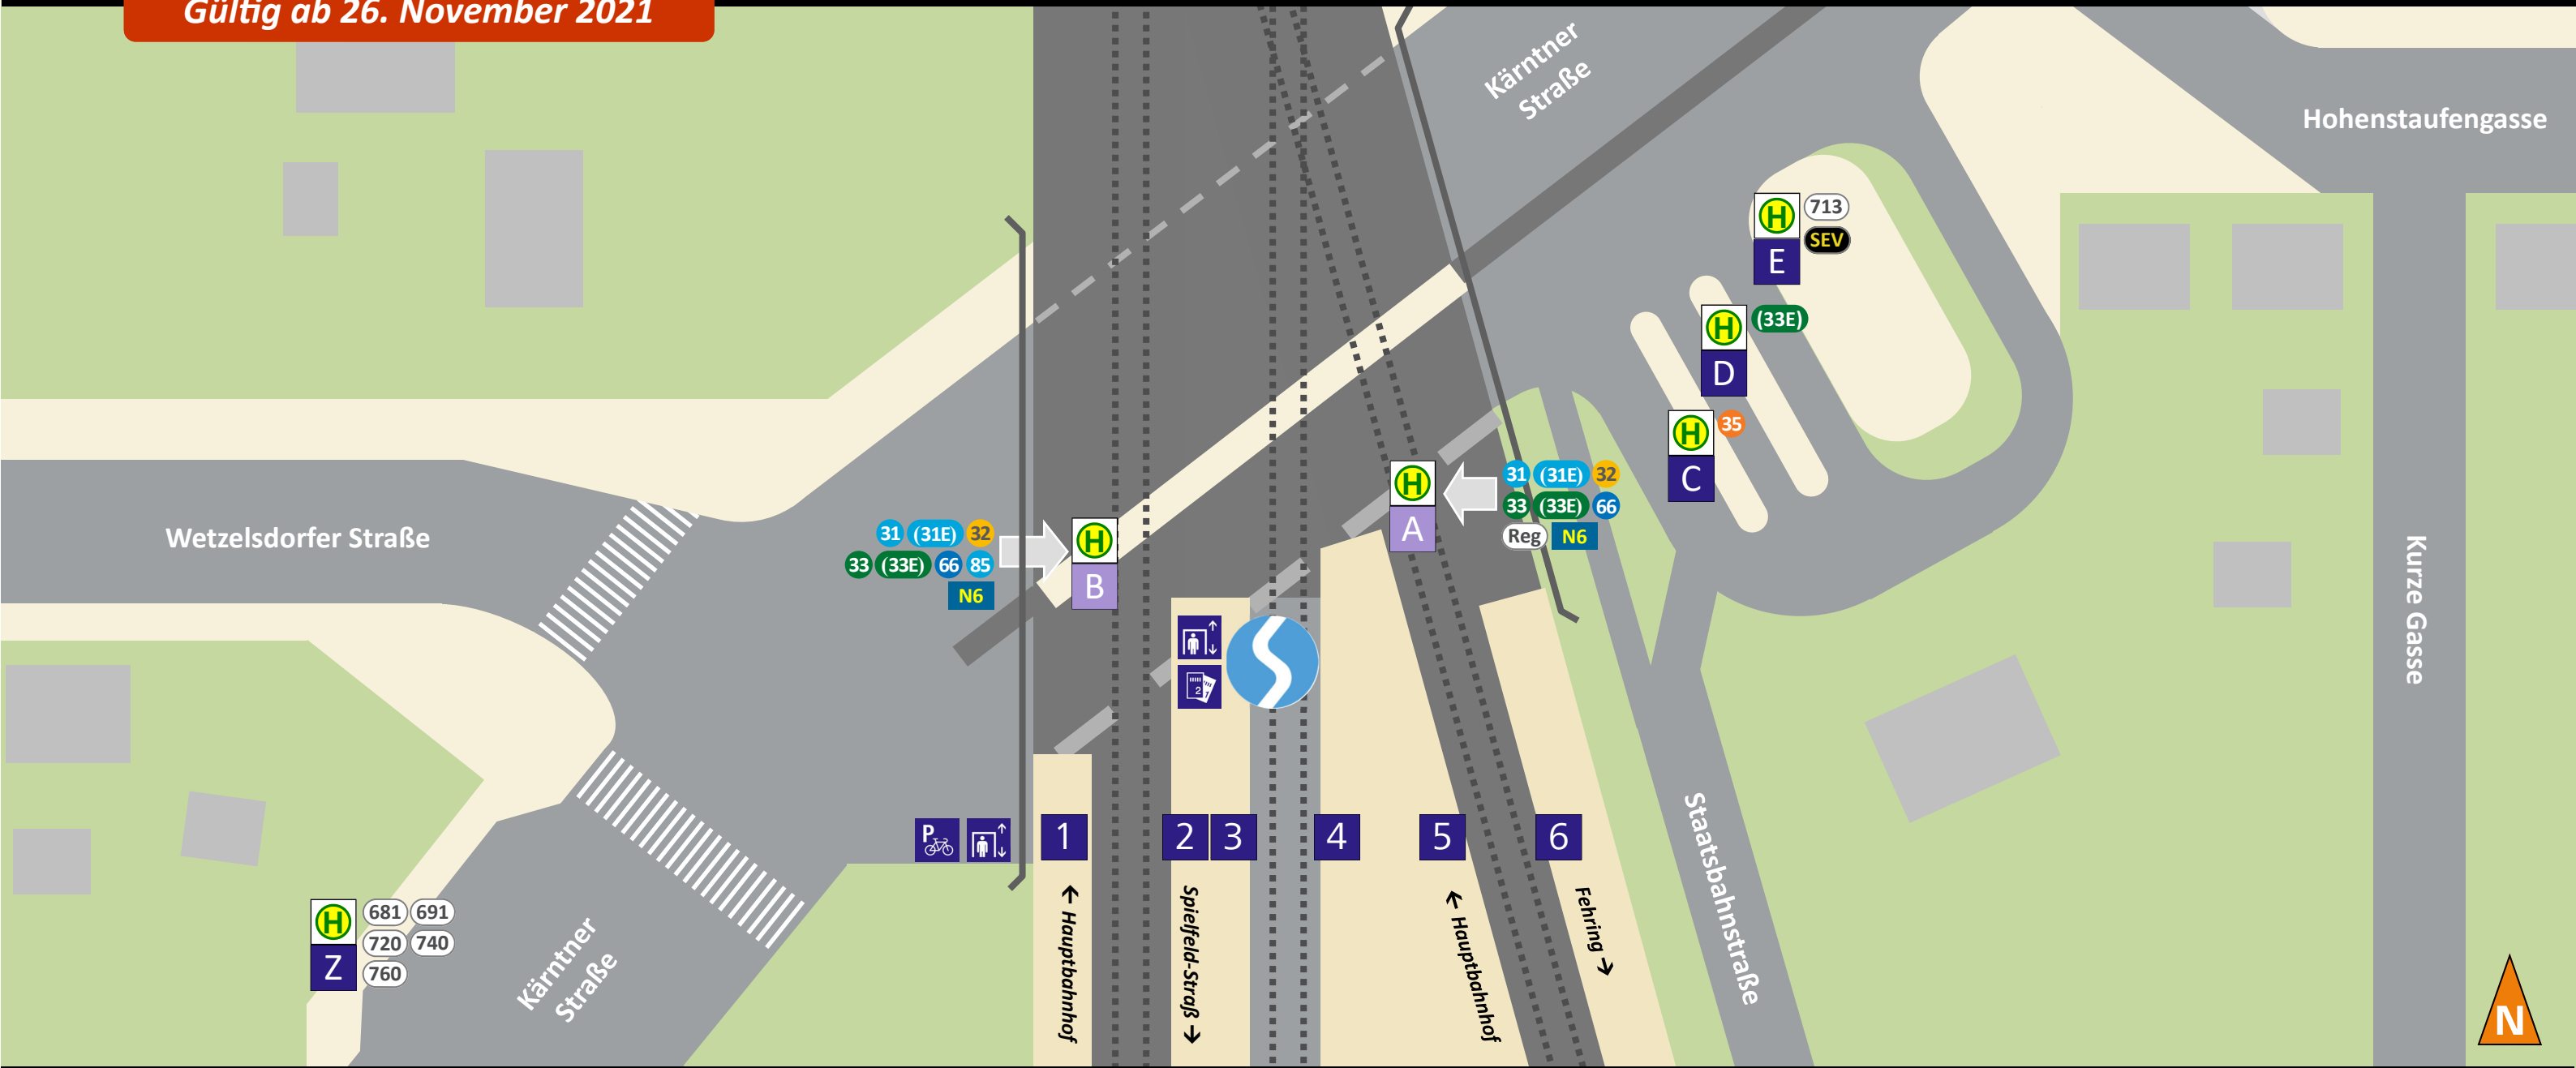

Haltestellenplan | Map

Don Bosco (S-Bahn)

Gültig ab 26. November 2021

Abfahrt (Linie, Ziel, Steig) | Departure (Route, destination, position)

3	Hauptbahnhof Main station	5	32	Seiersberg	B	681	Wundschuh	Z
3	Fehring, Szentgotthárd	6	33	Jakominiplatz*	A	691	Zwaring, Dobl	Z
5	Hauptbahnhof Main station	1	33 (33E)	Peter-Rosegger-Straße*	B, D	713	LFS Hardt	E
5	Spielfeld-Straß	2	35	Citypark, Jakominiplatz	C	720	Lieboch, Voitsberg	Z
6	Wies-Eibiswald	2	66	Schulzentrum St. Peter	A	740	Lieboch, Stainz	Z
31	Jakominiplatz, Uni/RESOWI	A	66	Grottenhofstraße	B	760	Lieboch, Deutschlandsberg	Z
31 (31E)	Webling	B	N6	Jakominiplatz, St. Peter	A	Reg	RegioBusse**	A
(31E)	Jakominiplatz	A						
32	Jakominiplatz	A						

Zeichenerklärung | Legend

5	S-Bahn Suburban train
31 N6	Stadtbus, Nachtbus Tram, Urban bus, Nightline
(31E)	nur im Abend-/Sonntagsverkehr only evenings/sundays
681 SEV	RegioBus, Ersatzverkehr Regional bus, Replacement service
**	nur zum Aussteigen only to get off
C	Steig Position

* Abend/Sonntag Linie 33E (statt 33) ab Don Bosco | Bus route 33E is starting from Don Bosco at the evening/on sundays (instead of 33)

Weitere Informationen | Further information

ServiceCenter der Verbund Linie
 +43 (0)50 678910
 Mo bis Fr 7:00 – 19:00, Sa 9:00 – 13:00
 Holding Graz +43 316 887-4224
 Mo bis Fr 7:00 – 17:00
 ÖBB +43 (0)5 1717
 Watzke +43 316 402003
www.verbundlinie.at