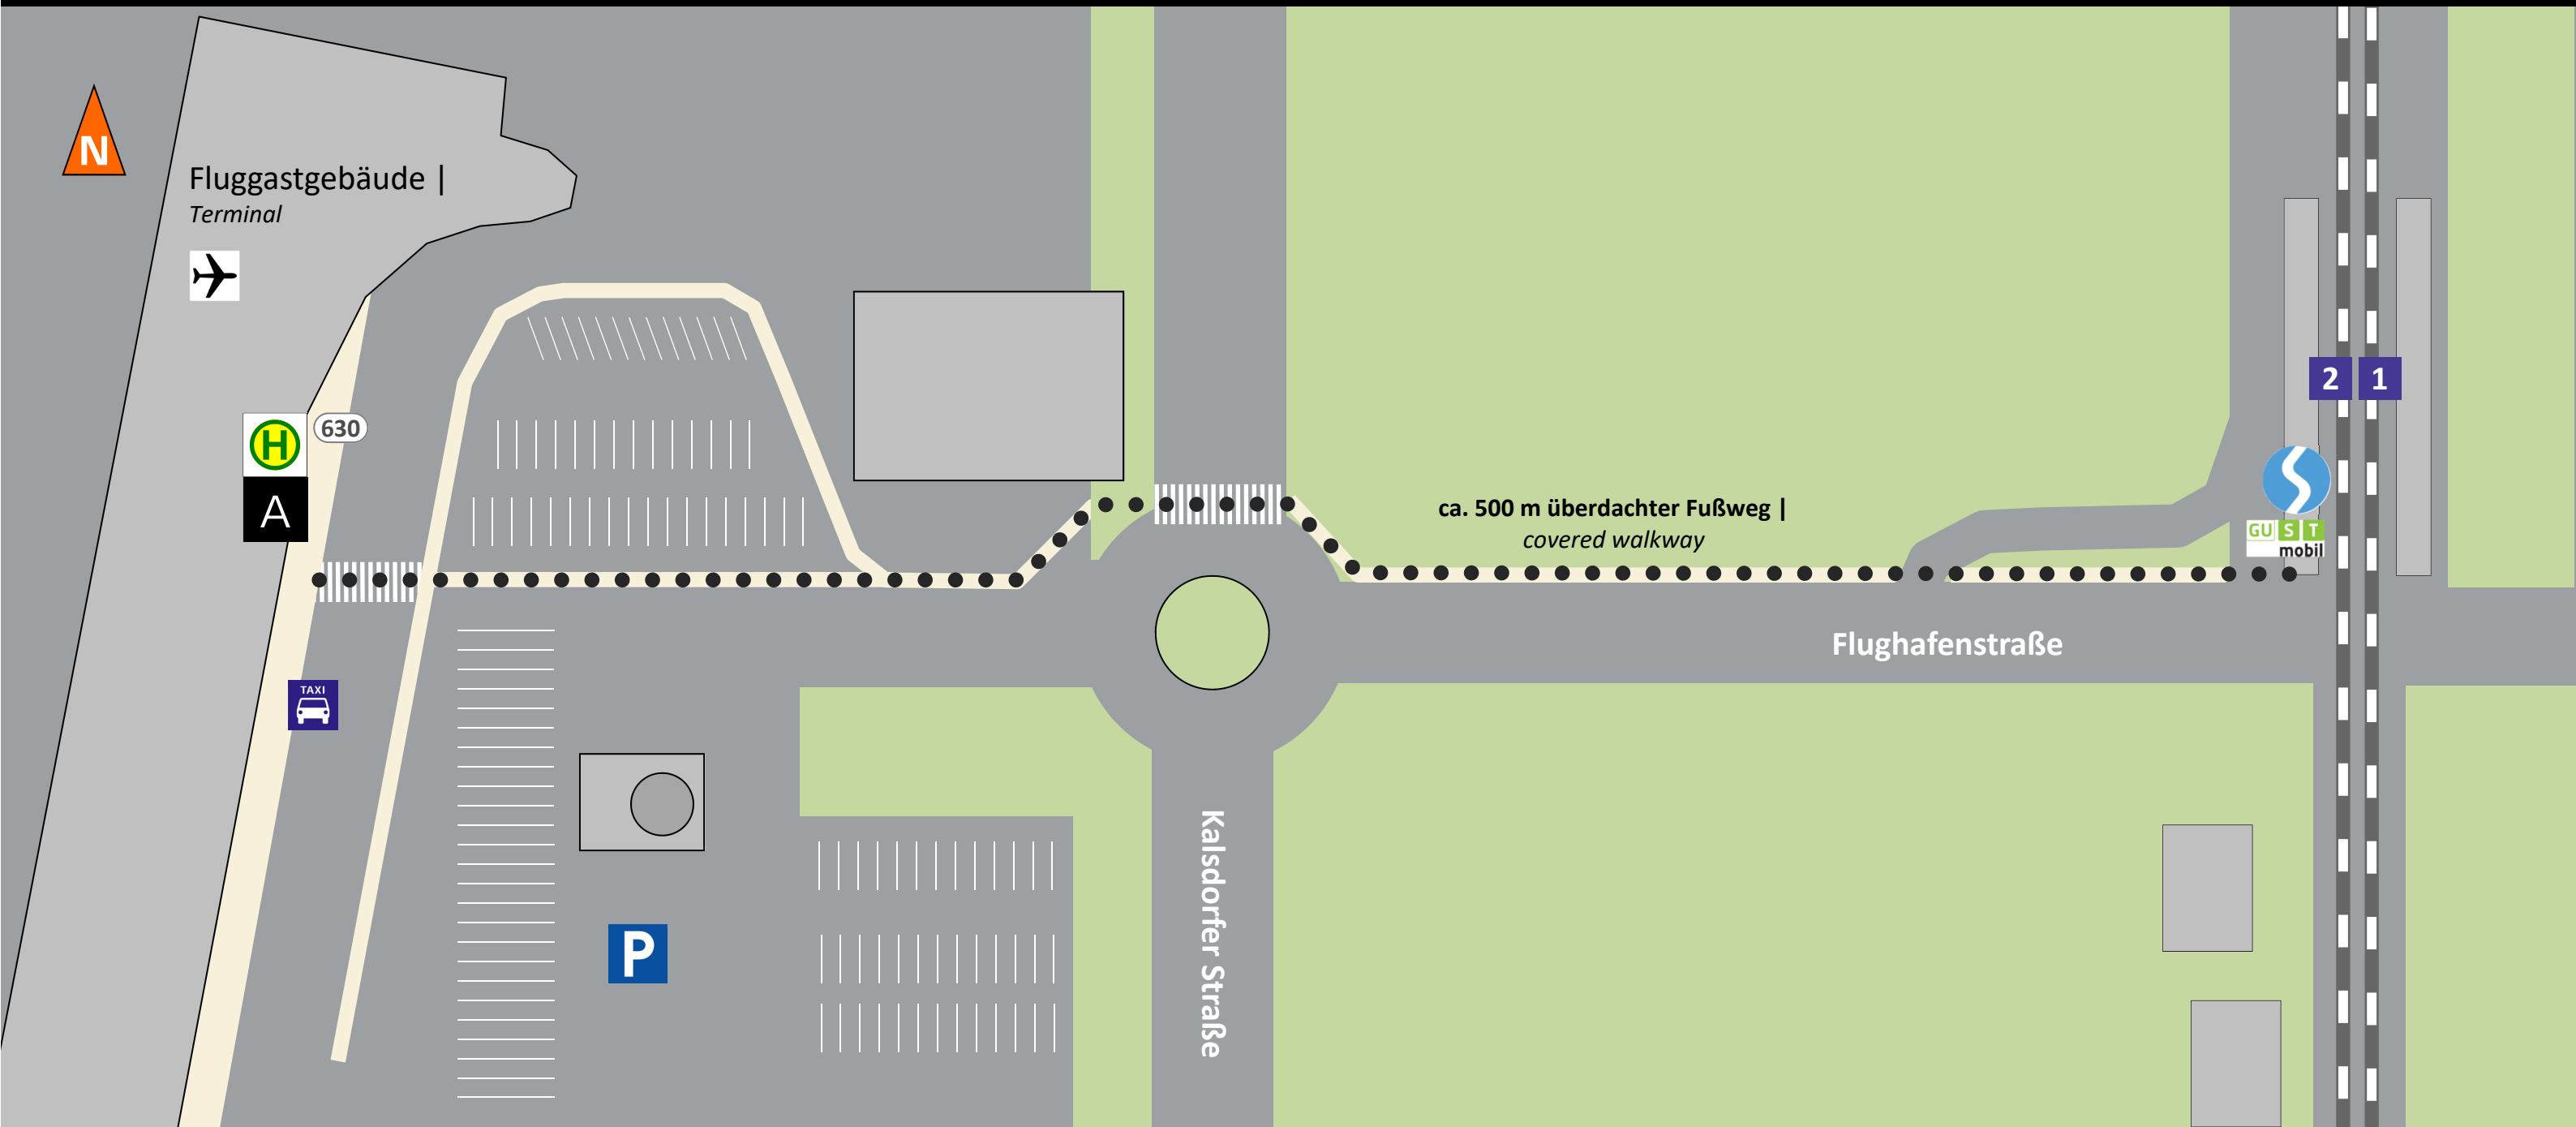

# HALTESTELLENPLAN | FLUGHAFEN GRAZ MAP | AIRPORT GRZ

## LINIE, ZIEL, STEIG | ROUTE, DESTINATION, POSITION

Flughafen Graz Airport GRZ		Flughafen Graz Airport GRZ	
5	Spielfeld-Straß	630	Graz Zentralfriedhof <b>A</b>
5	Graz Hauptbahnhof   Main station	630	Kalsdorf, Fernitz / (Werndorf) <b>A</b>

## ZEICHENERKLÄRUNG | LEGEND

- 630 RegioBus-Linie | Regional bus
- 5 S-Bahn | Interurban train
- A** 1 Steig | Platform