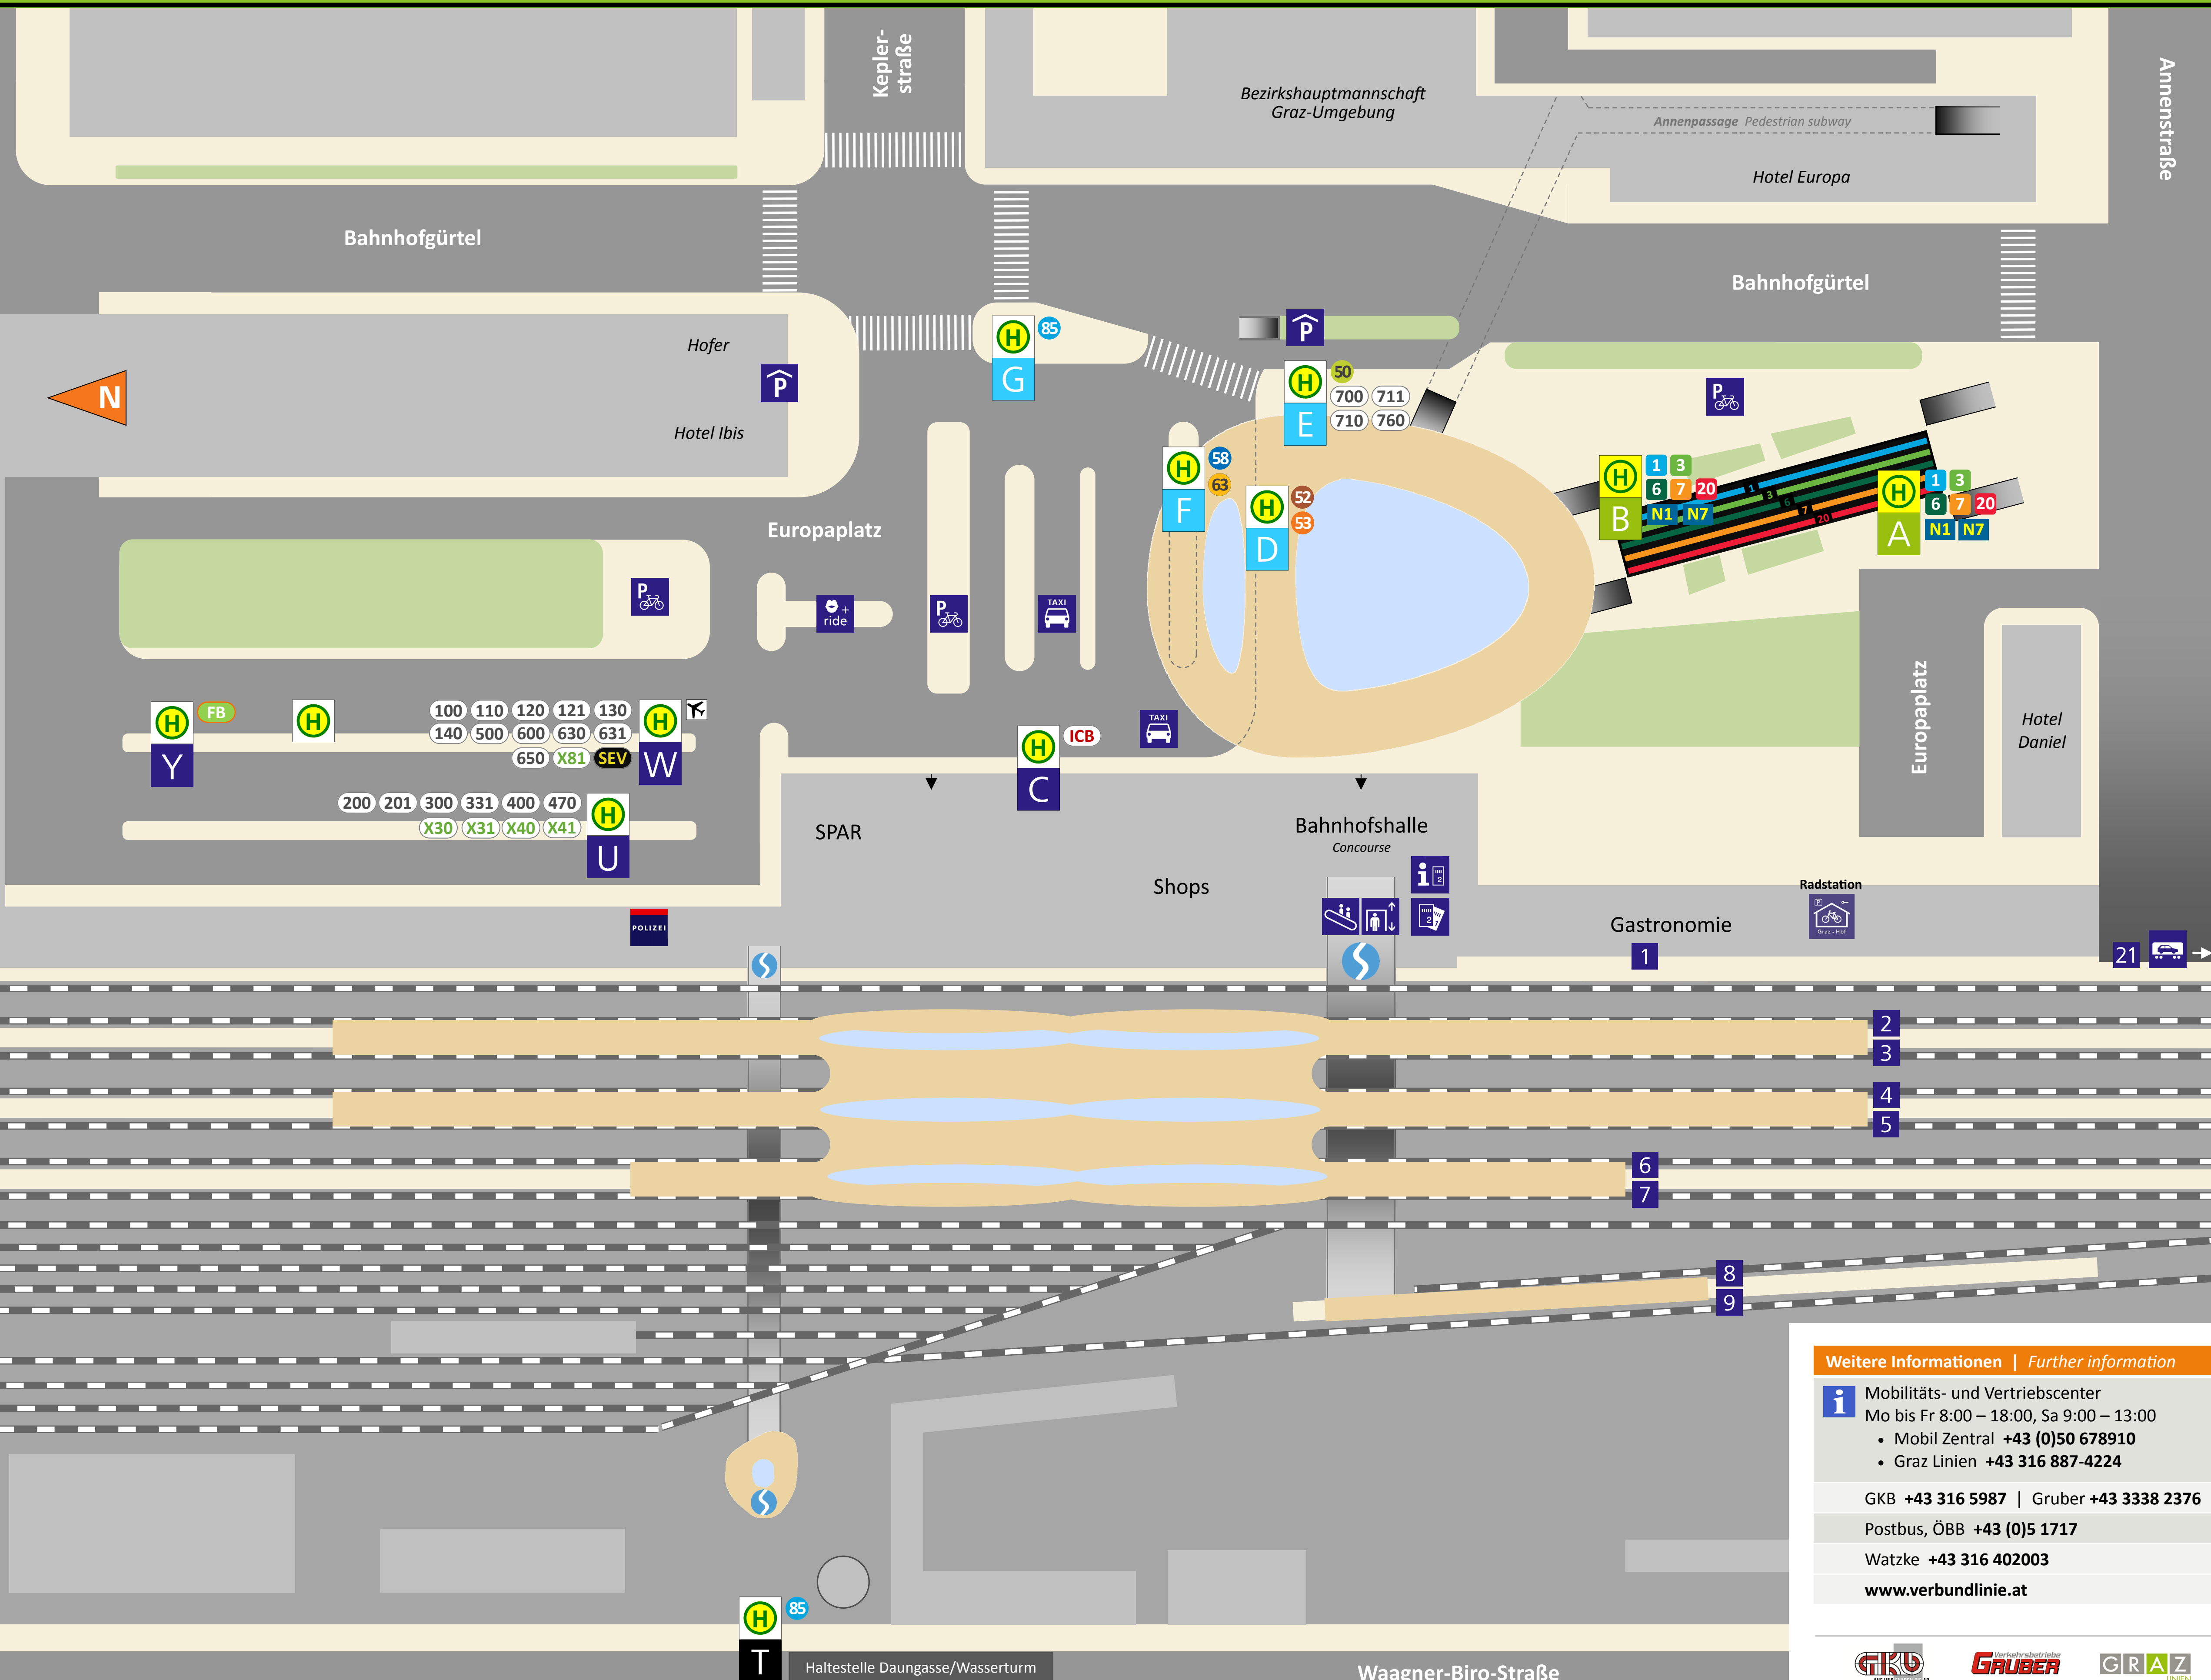

# Haltestellenplan | Map

# Graz Hauptbahnhof

## Abfahrt (Linie, Ziel, Steig) | Departure (Route, destination, position)

1	Jakominiplatz (Zentrum), Mariatrost	A
3	Jakominiplatz (Zentrum), Krenngasse	A
6	Jakominiplatz (Zentrum), St. Peter	A
7	Jakominiplatz (Zentrum), LKH Med Uni	A
20	Jakominiplatz (Zentrum)	A
1	Eggenberg/UKH	B
3-6-20	Laudongasse	B
7	Wetzelsdorf	B
N1	Jakominiplatz, Mariatrost, Fölling P+R	A
N7	Jakominiplatz, St. Leonhard, Ragnitz, Stifting	A
N1	Eggenberg, Gösting	B
N7	Wetzelsdorf, Karl-Etzel-Weg	B
50	Zentralfriedhof	E
52	Shopping-Nord, Andritz, Ziegelstraße	D
53	Andritz, Stattegg Fuß der Leber	D
58	Universität, Mariagrün, St. Leonhard, Ragnitz	F
63	Universität, Schulzentrum St. Peter	F
85	UKH, Gösting	G
100	Gratkorn, Bruck an der Mur	W
110	Gratkorn, Gratwein, Rein, Enzenbach	W
120	Judendorf, Gratwein, St. Oswald, Stiwill	W
121	Judendorf, St. Oswald	W
130	Judendorf, Gratwein, St. Pankrazen	W
140	Gratkorn, Semriach	W
200	201 Weiz	U
300	X30 X31 Hartberg	U
331	Bad Waltersdorf	U
400	Bad Gleichenberg, Bairisch Kölldorf	U
470	X40 X41 Fürstenfeld	U
500	St. Stefan im Rosental	W
600	Spielfeld, Bad Radkersburg	W
630	631 Flughafen Graz	W
650	Gleinstätten	W
700	Köflach	E
710	Stallhofen, Köflach	E
711	Attendorf, Hitzendorf	E
760	Deutschlandsberg	E
X81	Trofaia (via Gleinalmtunnel/A9)	W
ICB	IC-Bus Wolfsberg, Klagenfurt	C
SEV	Schienenersatzverkehr	W
FB	Flixbus/westbus, weitere Fernbusse	Y
1	Bruck an der Mur	
3	Fehring, Szentgotthárd	
5	Spielfeld-Sträß	
6	61 Wies-Eibiswald	
7	Köflach	
EC/IC/RJ	Wien, Salzburg, Linz	
85	UKH, Gösting	T

## Zeichenerklärung | Legend

- 7-85 N1 Straßenbahn, Stadtbuss, Nachtbus | Tram, Urban bus, Nightline
- 760 X81 Regionalbus, Expressbus | Regional bus, Express bus
- E T 7 Steig, Bahnsteig | Position, platform
- 1 S-Bahn | Interurban train