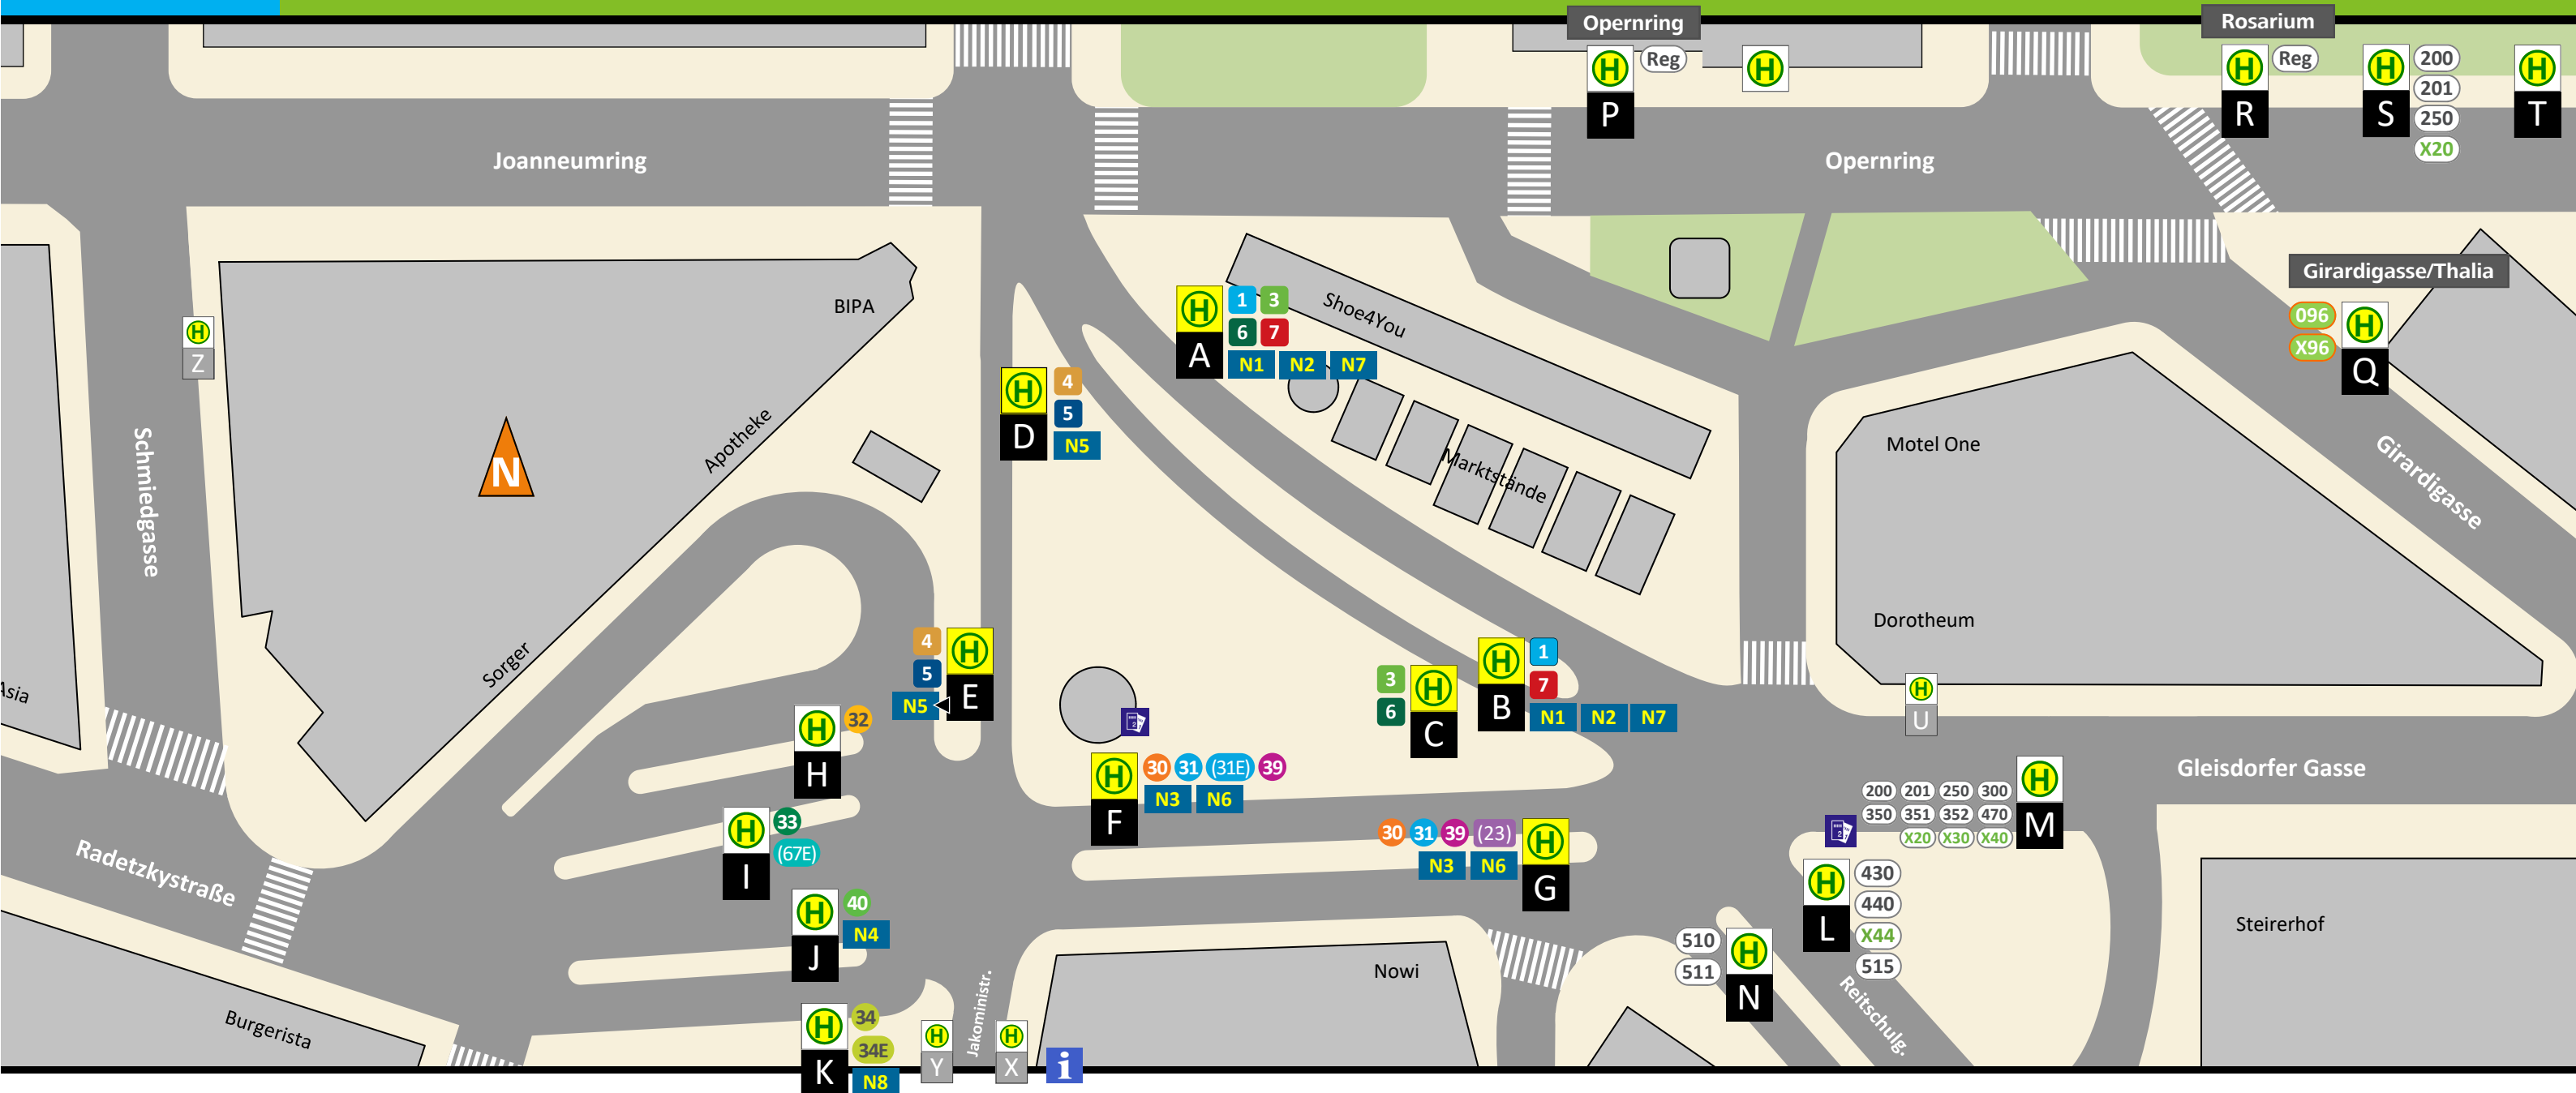

Gültig ab
25.11.
2023

HALTESTELLENPLAN | JAKOMINIPLATZ / OPERNRING / ROSARIUM

ABFAHRT (LINIE, ZIEL, STEIG)

1 Mariatrost	B	7 LKH Med Uni	B	39 Urnenfriedhof	F	430 Raaba, Laßnitzhöhe, Nestelbach	L
1 Hauptbahnhof, Eggenberg/UKH	A	7 Hbf., Wetzelsdorf	A	39 Wirtschaftskammer	G	X44 440 Nestelbach, St. Marein	L
3 Krenngasse	C	(23) Krenngasse	G	40 Gösting	J	X40 470 Gleisdorf, Fürstenfeld	M
3 Andritz	A	30 ÖGK, Citypark	F	(67E) Zanklstraße	I	510 Fernitz, Premstätten-Tobelbad Bf	N
4 Liebenau Murpark	E	30 Geidorf	G	200 201 X20 Faßberg, Weiz	M S	511 Raaba, Vasoldsberg, Nestelbach	N
4 Hauptbahnhof, Reininghaus	D	31 (31E) Webling	F	250 Faßberg, St. Radegund	M S	515 Dörfla, Vasoldsberg, Nestelbach	L
5 Andritz	D	31 Uni/RESOWI	G	X30 300 Gleisdorf, Hartberg	M	Reg RegioBusse nur Aussteigen	P R T
5 Puntigam	E	32 Seiersberg	H	350 Gleisdorf	M	096 X96 Wien, Flughafen Wien	Q
6 St. Peter	C	33 Peter-Rosegger-Straße	I	351 Eggersdorf, Gleisdorf	M		
6 Hauptbahnhof, Smart City	A	34 34E Thondorf/Theyerg.	K	352 Eggersdorf	M		

ZEICHENERKLÄRUNG

5 30 N5	Straßenbahn, Stadtbuss, Nachtbus
(23) (31E)	(im Abend-/Sonntagsverkehr)
200 X40 096	RegioBus, Expressbus, FlixBus
C W	Steig, Ersatzsteig
🎫	Ticketautomat

WEITERE INFORMATIONEN

i ServiceCenter der Verbund Linie
Tel. +43 50 678910
Montag bis Freitag 8:00 bis 18:00 Uhr
www.verbundlinie.at

AB 25. NOVEMBER 2023
NEUE STRECKENFÜHRUNG
DER REGIOBUSSE IM
GRAZER STADTZENTRUM