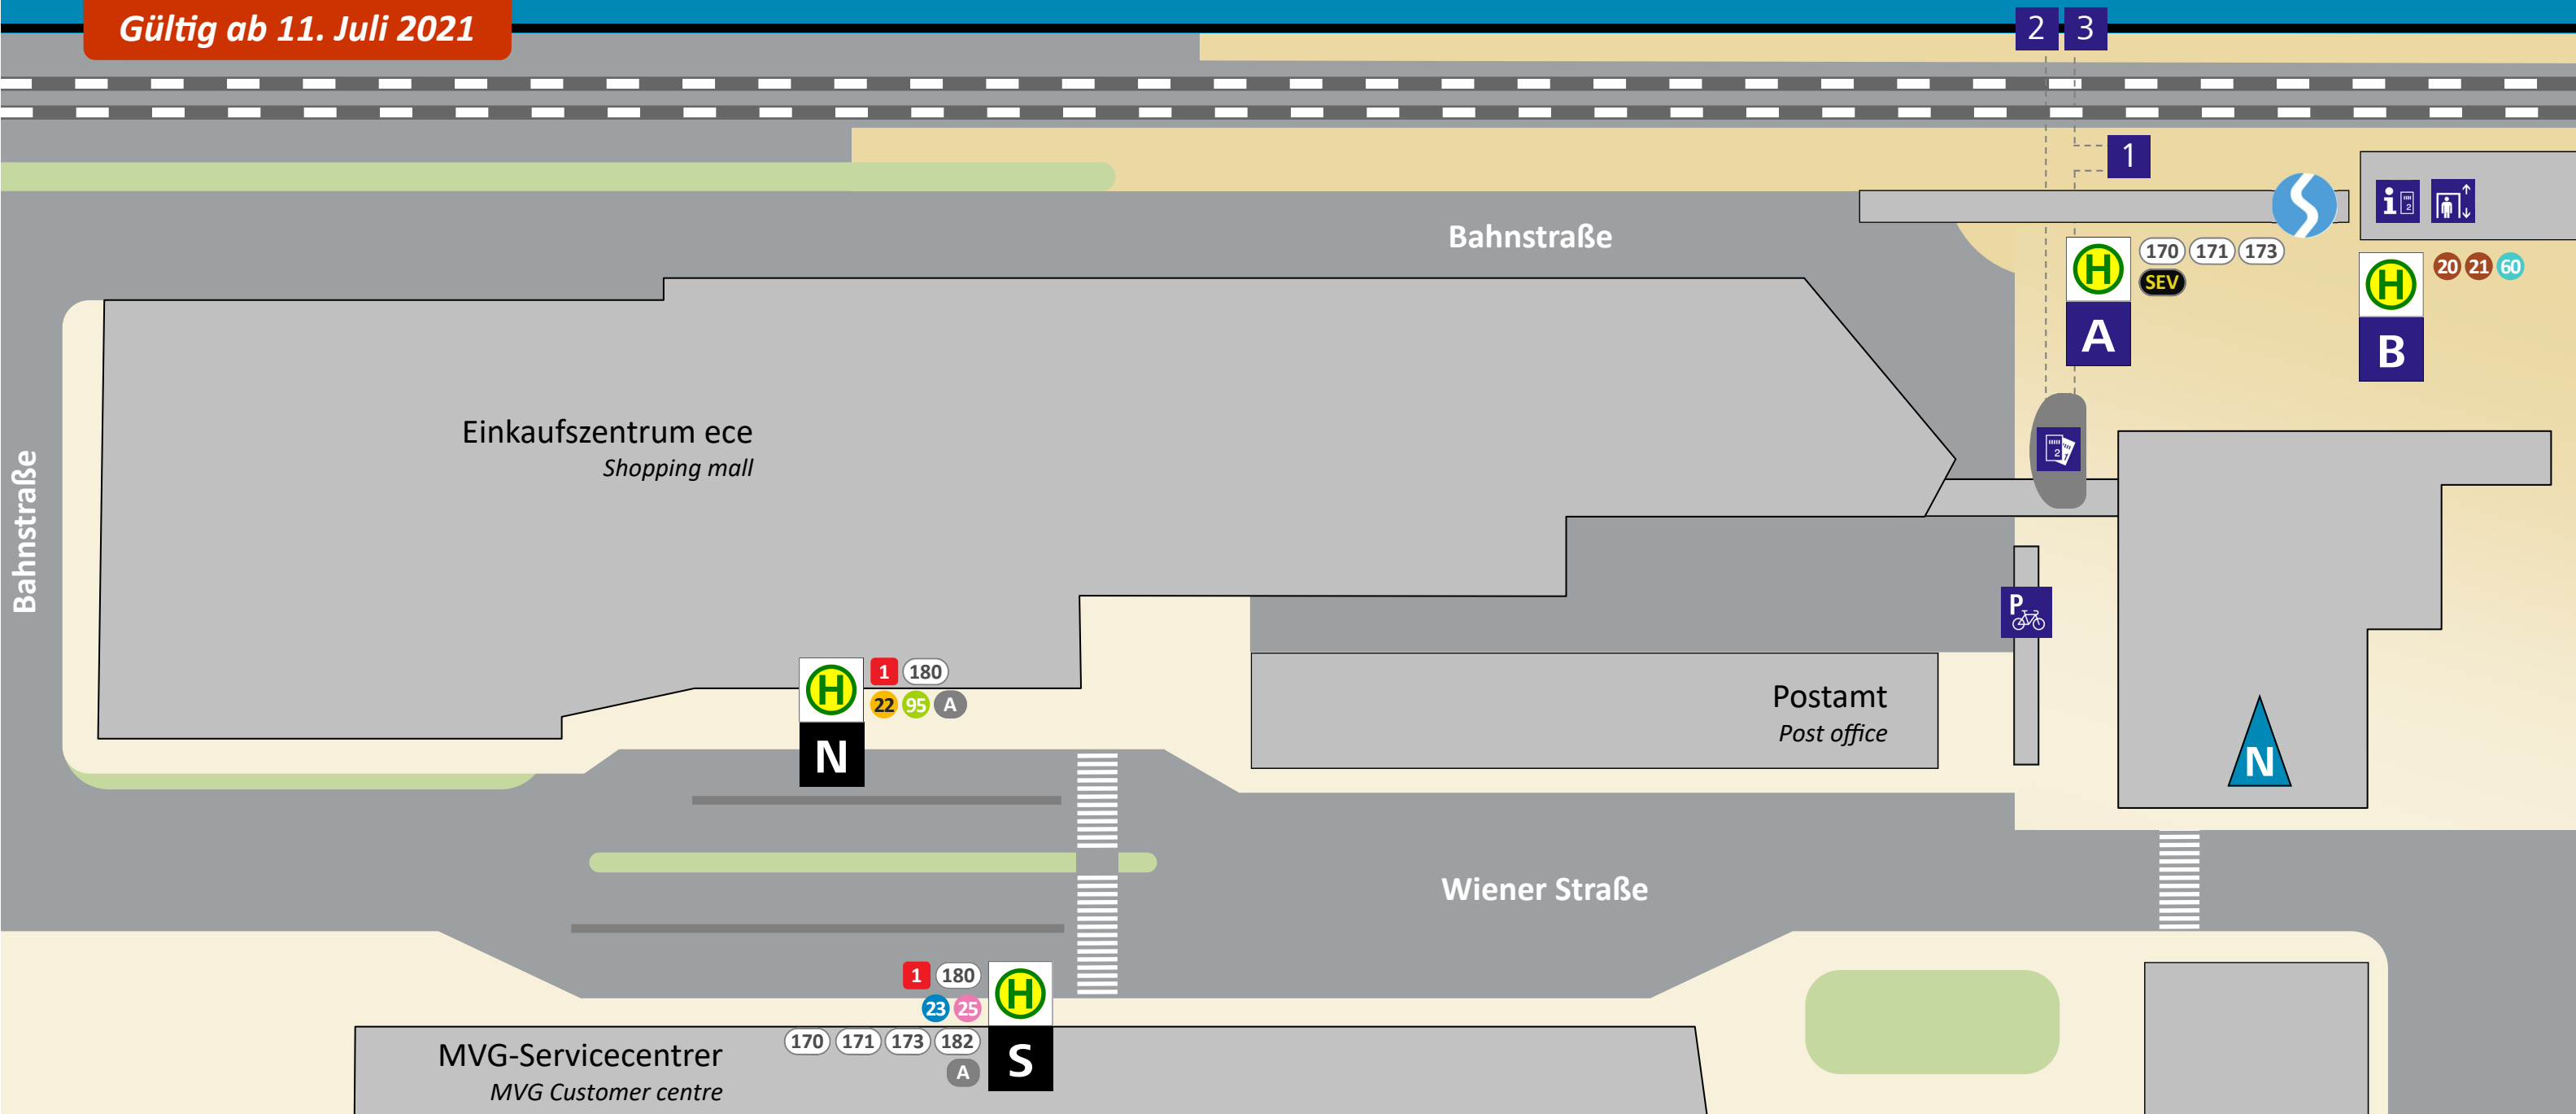

Haltestellenplan | Map

Kapfenberg Europaplatz/Bahnhof

Gültig ab 11. Juli 2021

Abfahrt (Linie, Ziel, Steig) | Departure (Route, destination, position)

1 180 Bruck Koloman-Wallisch-Pl. N	1 180 Apfelmoar Einkaufszentrum S	20 Redfeld, Max-Mell-Weg B
22 Friedhof, Deuchendorf N	23 Walfersam, Fachhochschule S	21 Winkl, Redfeld B
95 Bruck LKH N	25 Fachhochschule, Werk VI S	60 Kapfenberg HTL B
A Bruck, Leoben, Trofaiach N	170 171 Bruck K.-Wallisch.-Platz S	170 Turnau, Mariazell A
	173 Pogusch, Mariazell A S	171 Turnau A
	180 Kindberg S	SEV Schienenersatzverkehr A
	182 Frauenberg S	9 Bruck an der Mur A
	A Mürzzuschlag S	9 Mürzzuschlag A
		IC/EC/RJ Villach bzw. Wien, Graz

Zeichenerklärung | Legend

1 21 Stadtbus Urban bus
180 RegioBus Regional bus
A Nachtbus Hochsteiermark Night bus
SEV Schienenersatzverkehr Replacement
9 S-Bahn Suburban train
N 1 Steig, Bahnsteig Position, platform