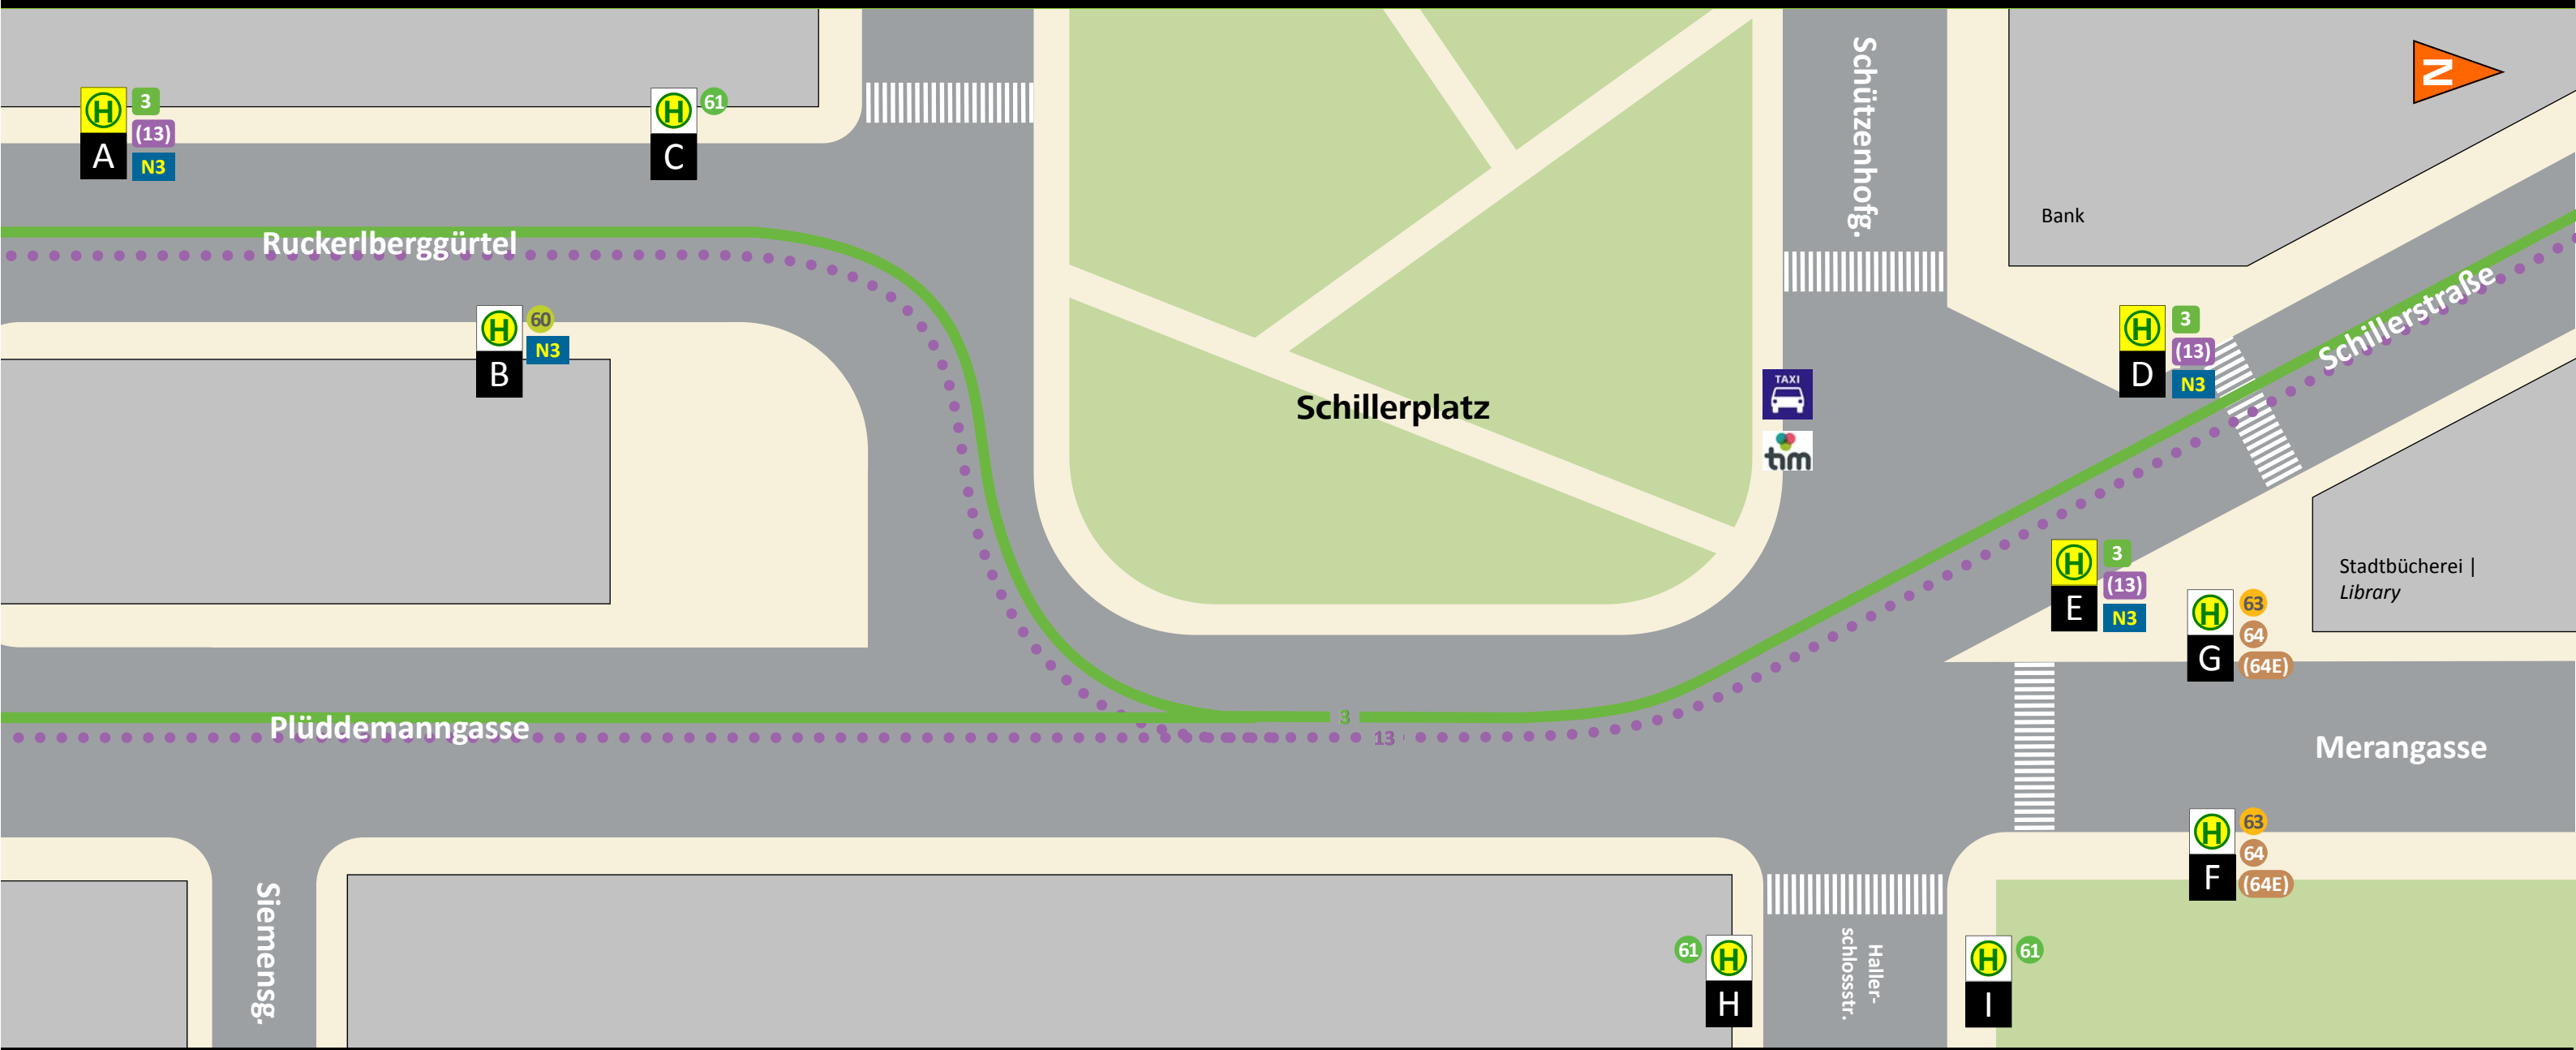

Haltestellenplan | Map

Krenngasse + Schillerplatz/tim

Abfahrt (Linie, Ziel, Steig) | Departure (Route, destination, position)

Haltestelle Krenngasse			Haltestelle Schillerplatz/tim					
3	Jakominiplatz, Andritz	A	3	Krenngasse	D	64 (64E)	St. Leonhard Klinikum Mitte	F
(13)	Jakominiplatz, Liebenau Murpark	A	3	Jakominiplatz, Andritz	E	64	Puntigam	G
60	Lustbühel	B	(13)	Krenngasse	D	(64E)	Liebenau Murpark	G
61	Berliner Ring	C	(13)	Jakominiplatz, Liebenau Murpark	E	N3	Raaba, Pachern P+R	D
N3	Raaba, Pachern P+R	A	61	Berliner Ring	H	N3	Jakominiplatz, Gösting	E
N3	Jakominiplatz, Gösting	B	61	Krenngasse	I			
			63	Universität, Hauptbahnhof	F			
			63	Schulzentrum St. Peter	G			

Zeichenerklärung | Legend

3 63 N3	Straßenbahn, Stadtbus, Nachtbus Tram route, Urban bus route, Nightline
(13) (64E)	(nur im Abend-/Sonntagsverkehr) (only evenings/sundays)
C	Steig Position
tim	tim Carsharing, e-Mobility