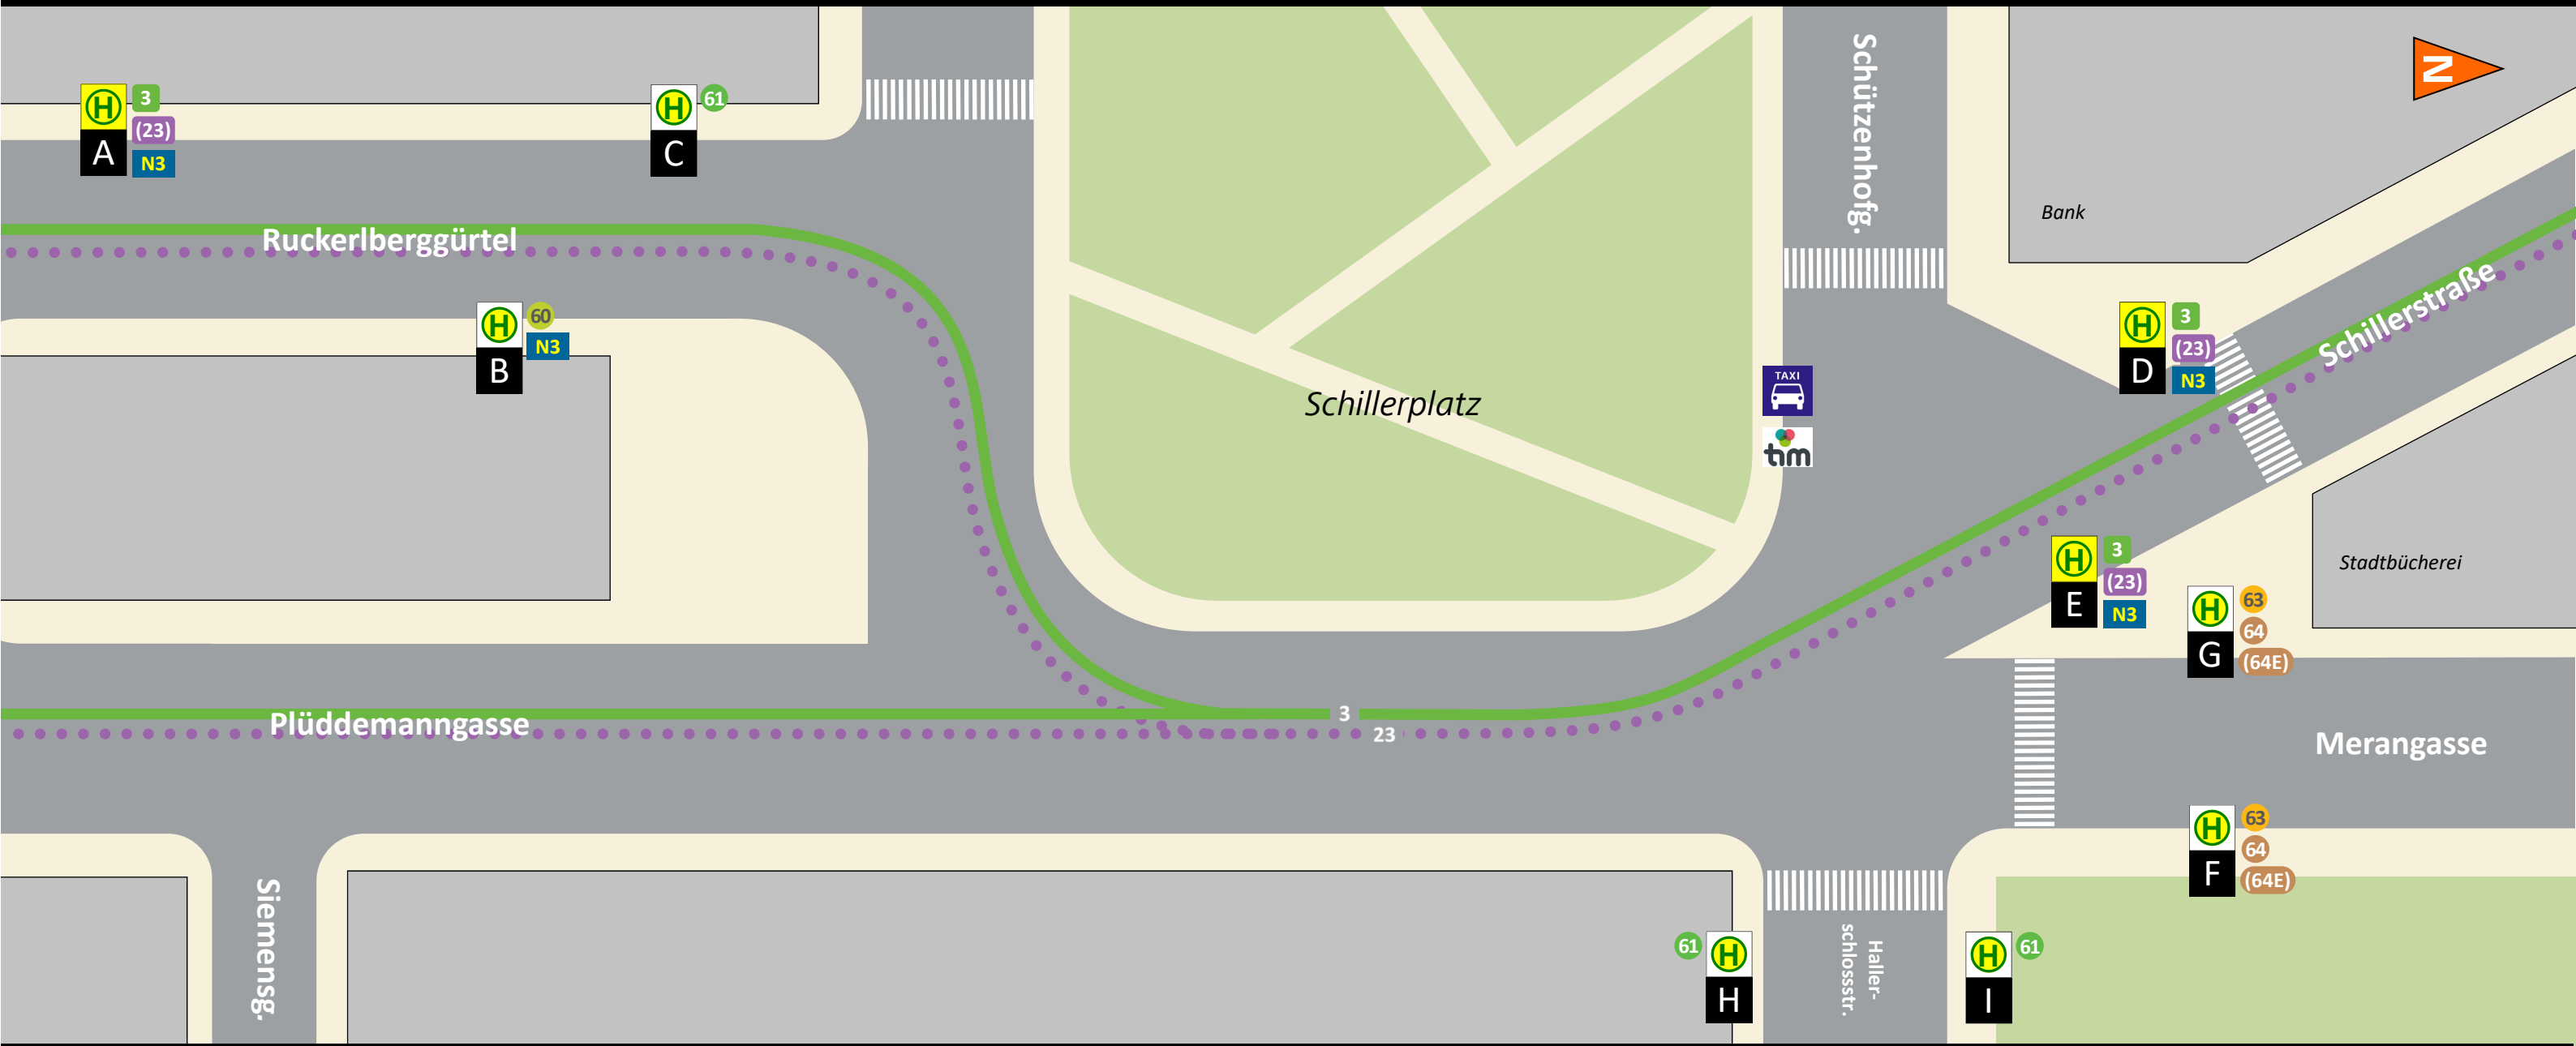

Gültig ab
20.7.
2022

HALTESTELLENPLAN | KRENNGASSE + SCHILLERPLATZ

ABFAHRT (LINIE, ZIEL, STEIG)

Haltestelle Krenngasse		Haltestelle Schillerplatz/tim	
3	Jakominiplatz, Andritz A	3	Krenngasse D
(23)	Jakominiplatz A	3	Jakominiplatz, Andritz E
60	Lustbühel B	(23)	Krenngasse D
61	Berliner Ring C	(23)	Jakominiplatz E
N3	Raaba, Pachern P+R A	61	Berliner Ring H
N3	Jakominiplatz, Gösting B	61	Krenngasse I
		63	Universität, Hauptbahnhof F
		63	Schulzentrum St. Peter G
		64 (64E)	St. Leonhard/Klinikum Mitte F
		64	Puntigam G
		(64E)	Liebenau Murpark G
		N3	Raaba, Pachern P+R D
		N3	Jakominiplatz, Gösting E

ZEICHENERKLÄRUNG

3 63 N3	Straßenbahn, Stadtbus, Nachtbus
(23) (64E)	(nur im Abend-/Sonntagsverkehr)
C	Steig
tim	tim Carsharing, e-Mobility

WEITERE INFORMATIONEN

i ServiceCenter der Verbund Linie
+43 50 678910
Mo bis Fr 8:00 – 18:00
Holding Graz +43 316 887-4224
Mo bis Fr 7:00 – 17:00
www.verbundlinie.at