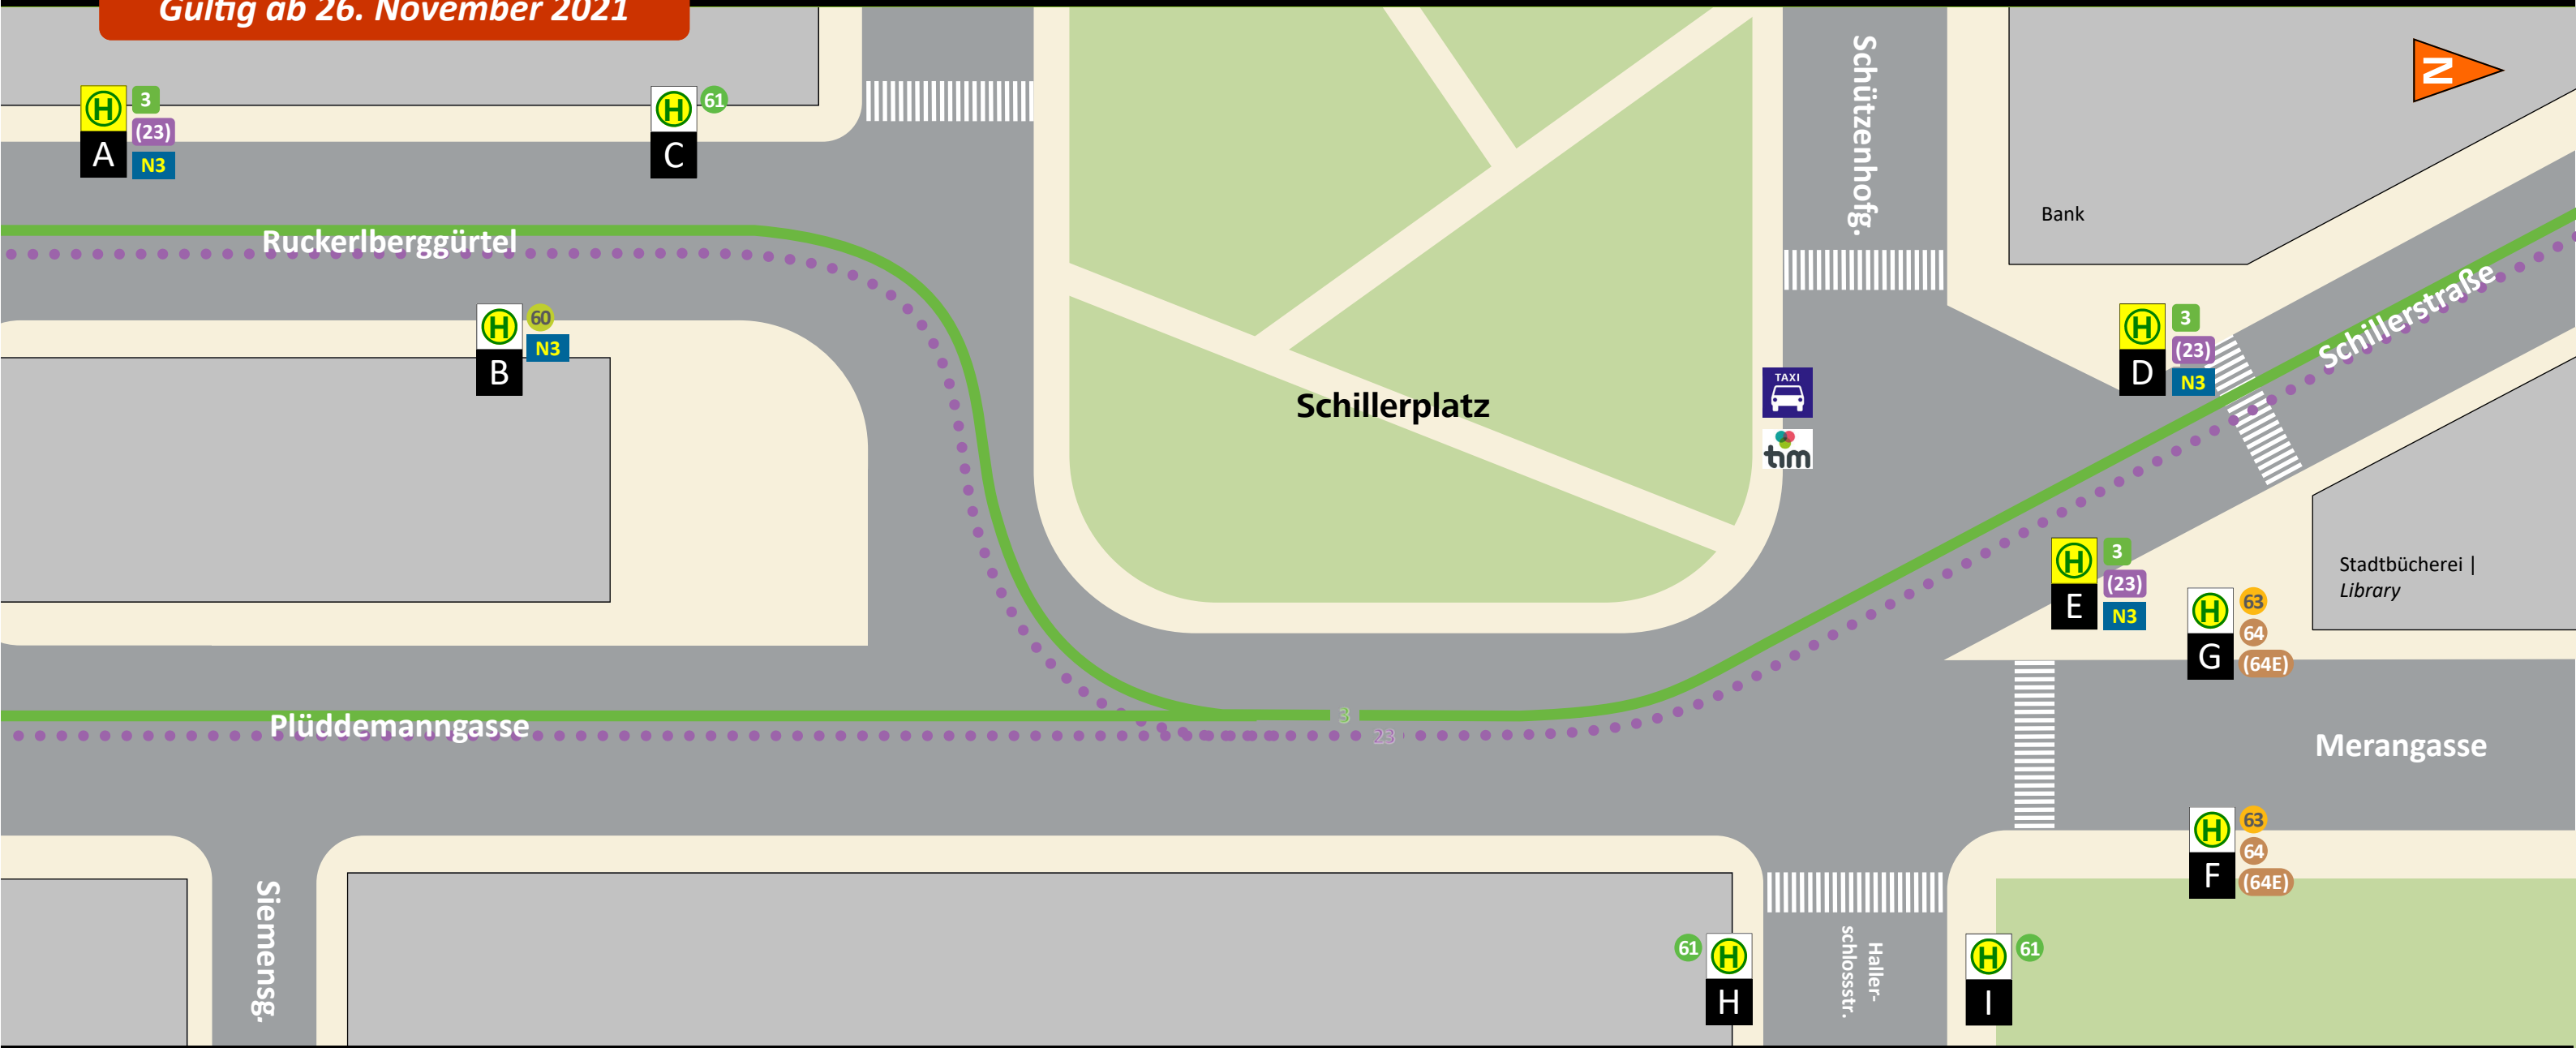

# Haltestellenplan | Map

# Krenngasse + Schillerplatz/tim

Gültig ab 26. November 2021

## Abfahrt (Linie, Ziel, Steig) | Departure (Route, destination, position)

Haltestelle Krenngasse			Haltestelle Schillerplatz/tim					
3	Jakominiplatz, Andritz	A	3	Krenngasse	D	64 (64E)	St. Leonhard Klinikum Mitte	F
(23)	Jakominiplatz	A	3	Jakominiplatz, Andritz	E	64	Puntigam	G
60	Lustbühel	B	(23)	Krenngasse	D	(64E)	Liebenau Murpark	G
61	Berliner Ring	C	(23)	Jakominiplatz	E	N3	Raaba, Pachern P+R	D
N3	Raaba, Pachern P+R	A	61	Berliner Ring	H	N3	Jakominiplatz, Gösting	E
N3	Jakominiplatz, Gösting	B	61	Krenngasse	I			
			63	Universität, Hauptbahnhof	F			
			63	Schulzentrum St. Peter	G			

## Zeichenerklärung | Legend

3 63 N3	Straßenbahn, Stadtbus, Nachtbus   Tram route, Urban bus route, Nightline
(23) (64E)	(nur im Abend-/Sonntagsverkehr)   (only evenings/sundays)
C	Steig   Position
tim	tim Carsharing, e-Mobility